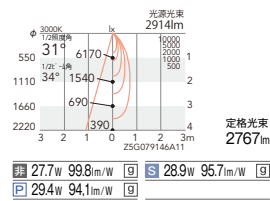

非 ERD4403S (白) ¥24,500
S ERD3669S (白) ¥27,500
P ERD4403S-P (白) ¥28,500