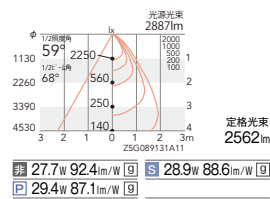

非 ERD4404S (白) ¥24,500
非 ERD4404B (黒) ¥24,500
S ERD3670S (白) ¥27,500
P ERD4404S-P (白) ○ ¥28,500

非 ERD4439S (白) ¥24,500
非 ERD4439B (黒) ¥24,500
S ERD3851S (白) ¥27,500