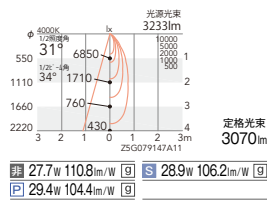

4000K (ナチュラルホワイト) Ra82

3500K (温白色) Ra82

3000K (電球色) Ra85

3000K Ra95

31°

〔ビーム角 34°〕
広角配光

非調光 ERD4405S (白) ¥24,500
Smart LEDZ ERD3671S (白) ¥27,500
PWM制御 ERD4405S-P (白) ¥28,500