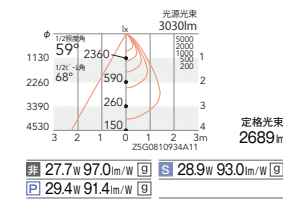

125埋込穴 **ベースダウンライト 一般型鏡面マットコーン**
LEDZ.ARCHI series

● CDM-TC 35W 器具相当
2400TYPE

V Free 100-242V | Glare Cut 30° | 断熱施工 不可 | LED光源寿命 40,000時間 | 特許 出願中

LEDモジュール
枠:アルミダイキャスト
コーン:アルミ(鏡面マット仕上)
電源ユニット付
電源ユニット別梱包
断熱施工不可

消費電力
■ 27.7W [100-242V]
■ 28.9W [100-242V]
■ 29.4W [100-242V]

本体 125埋込穴

電源ユニット

4000K (ナチュラルホワイト) Ra82

3500K (温白色) Ra82

3000K (電球色) Ra85

3000K Ra95

31°

〔ビーム角 34°〕
広角配光

非調光 ERD4405S (白) ¥24,500
Smart LEDZ ERD3671S (白) ¥27,500
PWM制御 ERD4405S-P (白) ¥28,500

非 ERD4403S (白) ¥24,500
S ERD3669S (白) ¥27,500
P ERD4403S-P (白) ¥28,500

59°

〔ビーム角 68°〕
超広角配光

非調光 ERD4406S (白) ¥24,500
非調光 ERD4406B (黒) ¥24,500
Smart LEDZ ERD3672S (白) ¥27,500
PWM制御 ERD4406S-P (白) ○ ¥28,500

非 ERD6175S (白) ¥24,500
非 ERD6175B (黒) ¥24,500
S ERD6178S (白) ¥27,500
P ERD6175S-P (白) ¥28,500

非 ERD4404S (白) ¥24,500
非 ERD4404B (黒) ¥24,500
S ERD3670S (白) ¥27,500
P ERD4404S-P (白) ○ ¥28,500

非 ERD4439S (白) ¥24,500
非 ERD4439B (黒) ¥24,500
S ERD3851S (白) ¥27,500

OPTION

スマートレッズシステム (無線信号制御方式) ▶P.643

ライトコントローラ (PWM信号制御)
X-239WB (100V) ▶P.648
X-240WB (200V-254V) ▶P.648

NEW RX-382W (100V) ¥17,800 ▶P.648

GRAFIK Eye. QS
LUTRON
▶P.646

■ 非調光 S Smart LEDZ 無線調光 P PWM信号制御 ○ 工場在庫品・標準納期 受注後7日前後 (詳細はお問い合わせください) G グリーン購入法対象機種適合品

弊社商品の器具不点灯などの故障に対し、3年間の無償保証に加え、2年間の無償提供させていただきます。(一部の対象商品は、5年間の無償提供。)
詳しくはP.858をご確認ください。

特別な記載のないものは、写真方向以外の取付けはできません。掲載されている一部の画像やデータは色や明るさを表現したシミュレーションです。実際と仕様が異なる場合がありますのでご了承ください。

発売予定商品イメージ仕様については、開発中であるため最終仕様とは異なる場合がございます。ご了承ください。LED素子は白熱灯蛍光灯などの一般光源に比べ(ラツキがあるため発光色、明るさが異なる場合があります)のでご了承ください。