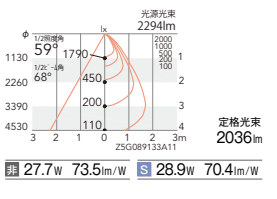

OPTION

スマートレッズシステム (無線信号制御方式) ▶P.643

ライトコントローラ (PWM信号制御)
X-239WB (100V) ▶P.648
X-240WB (200V-254V) ▶P.648

NEW RX-382W (100V) ¥17,800 ▶P.648

GRAFIK Eye. QS
LUTRON
▶P.646

■ 非調光 S Smart LEDZ 無線調光 P PWM信号制御 ○ 工場在庫品・標準納期 受注後7日前後 (詳細はお問い合わせください) G グリーン購入法対象機種適合品

弊社商品の器具不点灯などの故障に対し、3年間の無償保証に加え、2年間の無償提供させていただきます。(一部の対象商品は、5年間の無償提供。)
詳しくはP.858をご確認ください。

特別な記載のないものは、写真方向以外の取付けはできません。掲載されている一部の画像やデータは色や明るさを表現したシミュレーションです。実際と仕様が異なる場合がありますのでご了承ください。

発売予定商品イメージ仕様については、開発中であるため最終仕様とは異なる場合がございます。ご了承ください。LED素子は白熱灯蛍光灯などの一般光源に比べ(ラツキがあるため発光色、明るさが異なる場合があります)のでご了承ください。