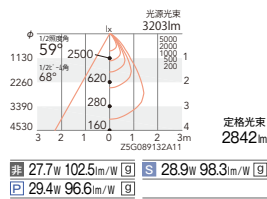

〔ビーム角 34°〕
広角配光

非調光 ERD4405S (白) ¥24,500
Smart LEDZ ERD3671S (白) ¥27,500
PWM制御 ERD4405S-P (白) ¥28,500

非 ERD4403S (白) ¥24,500
S ERD3669S (白) ¥27,500
P ERD4403S-P (白) ¥28,500

59°

〔ビーム角 68°〕
超広角配光

非調光 ERD4406S (白) ¥24,500
非調光 ERD4406B (黒) ¥24,500
Smart LEDZ ERD3672S (白) ¥27,500
PWM制御 ERD4406S-P (白) ○ ¥28,500