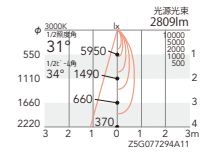

定格光束 3343lm  
 非 34.9w 95.7lm/W  
 S 36.1w 92.6lm/W  
 P 36.4w 91.8lm/W

定格光束 3273lm  
 非 34.9w 93.7lm/W  
 S 36.1w 90.6lm/W  
 P 36.4w 89.9lm/W

定格光束 3447lm  
 非 34.9w 98.7lm/W  
 S 36.1w 95.4lm/W  
 P 36.4w 94.6lm/W

定格光束 3266lm  
 非 34.9w 93.5lm/W  
 S 36.1w 90.4lm/W  
 P 36.4w 89.7lm/W

定格光束 2668lm  
 非 34.9w 76.4lm/W  
 S 36.1w 73.9lm/W  
 P 36.4w 73.2lm/W

59°  
 [ビーム角 68°]  
 超広角配光

非調光 ERD4414S (白) ¥29,000  
 Smart LEDZ ERD3680S (白) ¥32,000  
 PWM制御 ERD4414S-P (白) ¥33,000