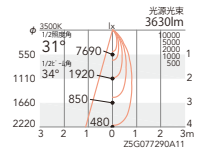

非 ERD4411S ¥29,000  
 S ERD3677S ¥32,000  
 P ERD4411S-P ¥33,000

非 ERD4409S ¥29,000  
 S ERD3675S ¥32,000  
 P ERD4409S-P ¥33,000

非 ERD4407S ¥29,000  
 S ERD3673S ¥32,000  
 P ERD4407S-P ¥33,000

非 ERD4440S ¥29,000  
 S ERD3848S ¥32,000

定格光束 3343lm  
 非 34.9w 95.7lm/W  
 S 36.1w 92.6lm/W  
 P 36.4w 91.8lm/W

定格光束 3273lm  
 非 34.9w 93.7lm/W  
 S 36.1w 90.6lm/W  
 P 36.4w 89.9lm/W

定格光束 3447lm  
 非 34.9w 98.7lm/W  
 S 36.1w 95.4lm/W  
 P 36.4w 94.6lm/W