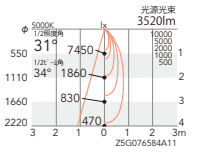

定格光束 3343lm
非 34.9w 95.7lm/W
S 36.1w 92.6lm/W
P 36.4w 91.8lm/W