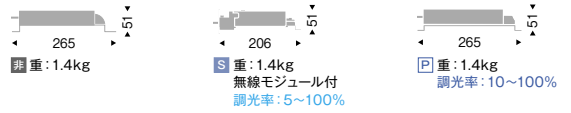

5000K (昼白色) Ra82 | 4000K (ナチュラルホワイト) Ra82 | 3500K (温白色) Ra82 | 3000K (電球色) Ra85 | 3000K (Hi-CRI クリア) Ra95

31°
[ビーム角 34°]
広角配光

非調光 ERD4413S ¥29,000
Smart LEDZ ERD3679S ¥32,000
PWM制御 ERD4413S-P ¥33,000

非 ERD4411S ¥29,000
S ERD3677S ¥32,000
P ERD4411S-P ¥33,000

非 ERD4409S ¥29,000
S ERD3675S ¥32,000
P ERD4409S-P ¥33,000

非 ERD4407S ¥29,000
S ERD3673S ¥32,000
P ERD4407S-P ¥33,000

非 ERD4440S ¥29,000
S ERD3848S ¥32,000