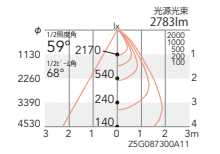

定格光束 2470lm
非 34.9w 70.7lm/W
S 36.1w 68.4lm/W

OPTION

- スマートレッズシステム (無線信号制御方式) ▶P.643
- ライトコントローラ (PWM信号制御) X-239WB (100V) X-240WB (200V-254V) ▶P.648
- NEW RX-382W (100V) ¥17,800 ▶P.648
- GRAFIK Eye QS LUTRON ▶P.646

※非調光 S Smart LEDZ 無線調光 P PWM信号制御 O 工場在庫品:標準納期 受注後7日(詳細はお問い合わせください) G グリーン購入法対象機種適合品
この紙面に掲載の全商品の価格には、消費税は含まれておりません。巻末の「カタログガイド」に記載されている内容をご確認の上、ご使用願います。
※製品を安全にお使いいただくために、巻末の「ご使用上の注意」P.872及び「仕様図」「取扱説明書」を必ずご確認ください。
※一般屋内専用です。湿気・水気のある所や油・飛沫・塵埃などがある場所ではご使用になれませんのでご注意ください。
照明器具には寿命があります。設置して8~10年経つと、外観に異常がなくても内部の劣化は進行しています。点検・交換してください。
無線モジュールは使用環境により最大通信可能距離を満足できないことがあります。(無線信号制御方式)スマートレッズシステム▶P.643
メンテナンス用専用電源ユニット(別売)▶P.866

テクニカルライต์
ベースダウンライト
ニバーサルダウンライト
スポットライト
什器照明
生鮮食品用照明
調光調色