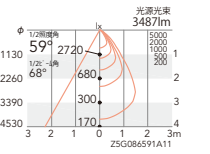

定格光束 3094lm
非 34.9w 88.6lm/W
S 36.1w 85.7lm/W
P 36.4w 85.0lm/W