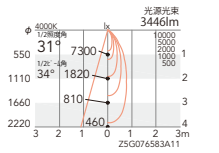

非 ERD4411S ¥29,000  
 S ERD3677S ¥32,000  
 P ERD4411S-P ¥33,000

非 ERD4409S ¥29,000  
 S ERD3675S ¥32,000  
 P ERD4409S-P ¥33,000

非 ERD4407S ¥29,000  
 S ERD3673S ¥32,000  
 P ERD4407S-P ¥33,000

非 ERD4440S ¥29,000  
 S ERD3848S ¥32,000

定格光束 3343lm  
 非 34.9w 95.7lm/W  
 S 36.1w 92.6lm/W  
 P 36.4w 91.8lm/W

定格光束 3273lm  
 非 34.9w 93.7lm/W  
 S 36.1w 90.6lm/W  
 P 36.4w 89.9lm/W

定格光束 3447lm  
 非 34.9w 98.7lm/W  
 S 36.1w 95.4lm/W  
 P 36.4w 94.6lm/W