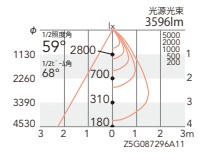

定格光束 3191lm
非 34.9w 91.4lm/W
S 36.1w 88.3lm/W
P 36.4w 87.6lm/W