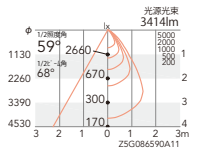

定格光束 3030lm
非 34.9w 86.8lm/W
S 36.1w 83.9lm/W
P 36.4w 83.2lm/W