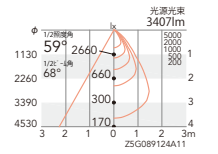

非 ERD4441S (白) ¥29,000  
 S ERD3849S (白) ¥32,000

定格光束 3094lm  
 非 34.9w 88.6lm/W  
 S 36.1w 85.7lm/W  
 P 36.4w 85.0lm/W

定格光束 3030lm  
 非 34.9w 86.8lm/W  
 S 36.1w 83.9lm/W  
 P 36.4w 83.2lm/W

定格光束 3191lm  
 非 34.9w 91.4lm/W  
 S 36.1w 88.3lm/W  
 P 36.4w 87.6lm/W