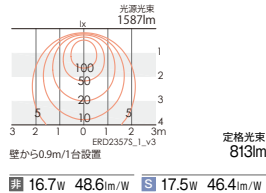

OPTION

スマートレズシステム
(無線信号制御方式)
▶P.643

非 非調光 S Smart LEDZ 無線調光 O 工場在庫品:標準納期 受注後7日前後 (詳細はお問い合わせください)

弊社商品の器具不点灯などの故障に対し、3年間の無償保証に加え、2年間の無償提供させていただきます。(一部の対象商品は、5年間の無償提供。)詳しくはP.858をご確認ください。

特別な記載のないものは、写真方向以外の取付けはできません。掲載されている一部の画像やデータは色や明るさを表現したシミュレーションです。実際と仕様が異なる場合がありますのでご了承ください。

発売予定商品イメージ仕様については、開発中であるため最終仕様とは異なる場合がございます。ご了承ください。LED素子は白熱灯・蛍光灯などの一般光源に比べ(ラツキがあるため発光色、明るさが異なる場合があります)のでご了承ください。