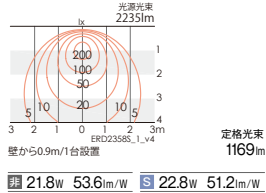

消費電力
非 21.8W [100-242V]
S 22.8W [100-242V]

本体 125 埋込穴

4000K (ナチュラルホワイト) Ra85

3000K (電球色) Ra85

WW
ウォールウォッシャー

非調光 ERD2358S ¥26,800
Smart LEDZ ERD2358S-S ¥29,800

非 ERD2359S ¥26,800
S ERD2359S-S ¥29,800

FHT42W×1 灯用 器具相当
Rs-9