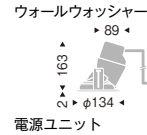

4000K (ナチュラルホワイト) Ra85

3000K (電球色) Ra85

WW
ウォールウォッシャー

非調光 ERD2358S ¥26,800
Smart LEDZ ERD2358S-S ¥29,800

非 ERD2359S ¥26,800
S ERD2359S-S ¥29,800