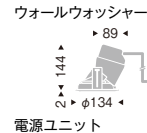

4000K (ナチュラルホワイト) Ra85

3000K (電球色) Ra85

WW
ウォールウォッシャー

非調光 ERD2356S ¥23,800
Smart LEDZ ERD2356S-S ¥27,500

非 ERD2357S ¥23,800
S ERD2357S-S ¥27,500