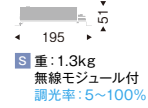

4000K (ナチュラルホワイト) Ra85

3000K (電球色) Ra85

WW
ウォールウォッシャー

非調光 ERD2358S ¥26,800
Smart LEDZ ERD2358S-S ¥29,800

非 ERD2359S ¥26,800
S ERD2359S-S ¥29,800