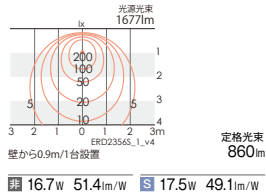

V Free 100-242 | Glare Cut 40° | 断熱施工 不可 | LED光源寿命 40,000時間 | 特許登録済

LEDモジュール
枠:アルミダイキャスト(白艶消)
コーン:アルミダイキャスト(鏡面マット仕上)
ガラス:透明消硬質ガラス
電源ユニット付
電源ユニット別梱包
断熱施工不可

消費電力
非 16.7W [100-242V]
S 17.5W [100-242V]

本体 125 埋込穴

4000K (ナチュラルホワイト) Ra85

3000K (電球色) Ra85

WW
ウォールウォッシャー

非調光 ERD2356S ¥23,800
Smart LEDZ ERD2356S-S ¥27,500

非 ERD2357S ¥23,800
S ERD2357S-S ¥27,500

OPTION

スマートレズシステム
(無線信号制御方式)
▶P.643

非 非調光 S Smart LEDZ 無線調光 O 工場在庫品:標準納期 受注後7日前後 (詳細はお問い合わせください)