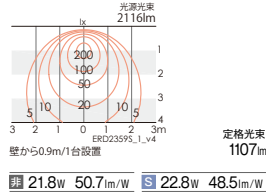

消費電力
非 21.8W [100-242V]
S 22.8W [100-242V]

本体 125 埋込穴

4000K (ナチュラルホワイト) Ra85

3000K (電球色) Ra85

WW
ウォールウォッシャー

非調光 ERD2358S ¥26,800
Smart LEDZ ERD2358S-S ¥29,800

非 ERD2359S ¥26,800
S ERD2359S-S ¥29,800

FHT42W×1 灯用 器具相当
Rs-9