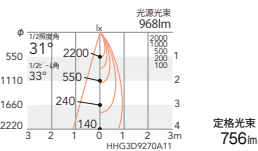

非 9.9W 76.3lm/W S 10.3W 73.3lm/W
P 10.9W 69.3lm/W

非 9.9W 72.3lm/W S 10.5W 68.1lm/W
P 10.9W 65.6lm/W

非 9.9W 66.4lm/W S 10.5W 62.6lm/W
P 10.9W 60.3lm/W

36°
[ビーム角 39°]
超広角配光

非調光 ERD2321S ¥13,800
Smart LEDZ ERD2321S-S ¥17,500
PWM制御 ERD2321S-P ¥16,500

非 ERD2322S ¥13,800
S ERD2322S-S ¥17,500
P ERD2322S-P ¥16,500

非 ERD2323S ¥13,800
S ERD2323S-S ¥17,500
P ERD2323S-P ¥16,500