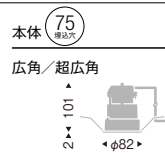

消費電力
非 9.9W [100-242V]
S 10.5W [100-242V]
P 10.9W [100-242V]

電源ユニット

4000K (ナチュラルホワイト) Ra85

3000K (電球色) Ra85

2700K (電球色) Ra85

31°
[ビーム角 33°]
広角配光

非調光 ERD2318S ¥13,800
Smart LEDZ ERD2318S-S ¥17,500
PWM制御 ERD2318S-P ¥16,500