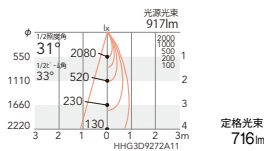

非 9.9W 76.3lm/W S 10.3W 73.3lm/W
P 10.9W 69.3lm/W

非 9.9W 72.3lm/W S 10.5W 68.1lm/W
P 10.9W 65.6lm/W

非 9.9W 66.4lm/W S 10.5W 62.6lm/W
P 10.9W 60.3lm/W

36°
[ビーム角 39°]
超広角配光

非調光 ERD2321S ¥13,800
Smart LEDZ ERD2321S-S ¥17,500
PWM制御 ERD2321S-P ¥16,500

非 ERD2322S ¥13,800
S ERD2322S-S ¥17,500
P ERD2322S-P ¥16,500

非 ERD2323S ¥13,800
S ERD2323S-S ¥17,500
P ERD2323S-P ¥16,500