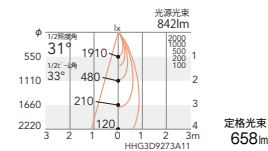

非 9.9W 76.3lm/W S 10.3W 73.3lm/W
P 10.9W 69.3lm/W

非 9.9W 72.3lm/W S 10.5W 68.1lm/W
P 10.9W 65.6lm/W

非 9.9W 66.4lm/W S 10.5W 62.6lm/W
P 10.9W 60.3lm/W

36°
[ビーム角 39°]
超広角配光

非調光 ERD2321S ¥13,800
Smart LEDZ ERD2321S-S ¥17,500
PWM制御 ERD2321S-P ¥16,500

非 ERD2322S ¥13,800
S ERD2322S-S ¥17,500
P ERD2322S-P ¥16,500

非 ERD2323S ¥13,800
S ERD2323S-S ¥17,500
P ERD2323S-P ¥16,500