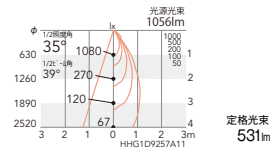

35°
[ビーム角 39°]
超広角配光

非調光 ERD2330S ¥16,500
Smart LEDZ ERD2330S-S ¥20,800
PWM制御 ERD2330S-P ¥18,500
位相制御 ERD2623S ¥18,500

非 ERD2331S ¥16,500
S ERD2331S-S ¥20,800
P ERD2331S-P ¥18,500
位 ERD2624S ¥18,500

非 ERD2332S ¥16,500
S ERD2332S-S ¥20,800
P ERD2332S-P ¥18,500

調 13.4w 45.5lm/W S 14.4w 42.3lm/W
P 14.6w 41.7lm/W 位 13.9w 43.8lm/W

調 13.4w 43.1lm/W S 14.4w 40.1lm/W
P 14.6w 39.5lm/W 位 13.9w 41.5lm/W

調 13.4w 39.6lm/W S 14.4w 36.8lm/W
P 14.6w 36.3lm/W

OPTION

スマートレッズシステム
(無線信号制御方式)
▶P.643