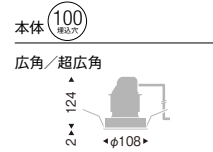

CDM-R35W/FHT42W 器具相当
Rs-7

Glare Out 30° 断熱施工 不可 LED光源寿命 40,000時間 特許 登録済

LEDモジュール
枠:アルミダイキャスト(白艶消)
コーン:アルミダイキャスト(鏡面マット仕上)
配光制御レンズ:樹脂(透明消)
電源ユニット付
電源ユニット別梱包
断熱施工不可

消費電力
調 13.4W [100-242V]
S 14.4W [100-242V]
P 14.6W [100-242V]
位 13.9W [100V]