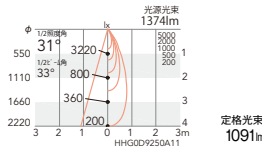

電源ユニット

4000K (ナチュラルホワイト) Ra85

3000K (電球色) Ra85

2700K (電球色) Ra85

31°
[ビーム角 33°]
広角配光

非調光 ERD2327S ¥16,500
Smart LEDZ ERD2327S-S ¥20,800
PWM制御 ERD2327S-P ¥18,500
位相制御 ERD2621S ¥18,500

非 ERD2328S ¥16,500
S ERD2328S-S ¥20,800
P ERD2328S-P ¥18,500
位 ERD2622S ¥18,500

非 ERD2329S ¥16,500
S ERD2329S-S ¥20,800
P ERD2329S-P ¥18,500

調 13.4w 81.4lm/W S 14.4w 75.7lm/W
P 14.6w 74.7lm/W 位 13.9w 78.4lm/W

調 13.4w 77.0lm/W S 14.4w 71.7lm/W
P 14.6w 70.7lm/W 位 13.9w 74.3lm/W

調 13.4w 70.8lm/W S 14.4w 65.9lm/W
P 14.6w 65.0lm/W