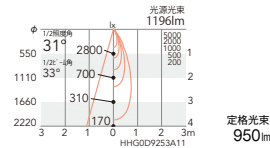

電源ユニット

4000K (ナチュラルホワイト) Ra85

3000K (電球色) Ra85

2700K (電球色) Ra85

31°
[ビーム角 33°]
広角配光

非調光 ERD2327S ¥16,500
Smart LEDZ ERD2327S-S ¥20,800
PWM制御 ERD2327S-P ¥18,500
位相制御 ERD2621S ¥18,500

非 ERD2328S ¥16,500
S ERD2328S-S ¥20,800
P ERD2328S-P ¥18,500
位 ERD2622S ¥18,500

非 ERD2329S ¥16,500
S ERD2329S-S ¥20,800
P ERD2329S-P ¥18,500

調 13.4w 81.4lm/W S 14.4w 75.7lm/W
P 14.6w 74.7lm/W 位 13.9w 78.4lm/W

調 13.4w 77.0lm/W S 14.4w 71.7lm/W
P 14.6w 70.7lm/W 位 13.9w 74.3lm/W

調 13.4w 70.8lm/W S 14.4w 65.9lm/W
P 14.6w 65.0lm/W