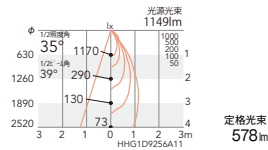

35°
[ビーム角 39°]
超広角配光

非調光 ERD2330S ¥16,500
Smart LEDZ ERD2330S-S ¥20,800
PWM制御 ERD2330S-P ¥18,500
位相制御 ERD2623S ¥18,500

非 ERD2331S ¥16,500
S ERD2331S-S ¥20,800
P ERD2331S-P ¥18,500
位 ERD2624S ¥18,500

非 ERD2332S ¥16,500
S ERD2332S-S ¥20,800
P ERD2332S-P ¥18,500

調 13.4w 45.5lm/W S 14.4w 42.3lm/W
P 14.6w 41.7lm/W 位 13.9w 43.8lm/W

調 13.4w 43.1lm/W S 14.4w 40.1lm/W
P 14.6w 39.5lm/W 位 13.9w 41.5lm/W

調 13.4w 39.6lm/W S 14.4w 36.8lm/W
P 14.6w 36.3lm/W

OPTION

スマートレッズシステム
(無線信号制御方式)
▶P.643