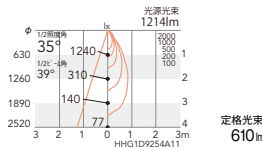

調 13.4w 45.5lm/W S 14.4w 42.3lm/W
P 14.6w 41.7lm/W 位 13.9w 43.8lm/W