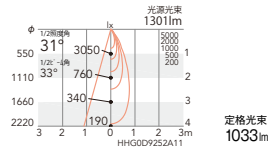

電源ユニット

4000K (ナチュラルホワイト) Ra85

3000K (電球色) Ra85

2700K (電球色) Ra85

31°
[ビーム角 33°]
広角配光

非調光 ERD2327S ¥16,500
Smart LEDZ ERD2327S-S ¥20,800
PWM制御 ERD2327S-P ¥18,500
位相制御 ERD2621S ¥18,500

非 ERD2328S ¥16,500
S ERD2328S-S ¥20,800
P ERD2328S-P ¥18,500
位 ERD2622S ¥18,500

非 ERD2329S ¥16,500
S ERD2329S-S ¥20,800
P ERD2329S-P ¥18,500

調 13.4w 81.4lm/W S 14.4w 75.7lm/W
P 14.6w 74.7lm/W 位 13.9w 78.4lm/W

調 13.4w 77.0lm/W S 14.4w 71.7lm/W
P 14.6w 70.7lm/W 位 13.9w 74.3lm/W

調 13.4w 70.8lm/W S 14.4w 65.9lm/W
P 14.6w 65.0lm/W