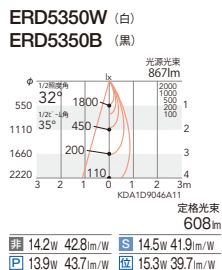

非調光
Smart LEDZ

RX-360N ¥5,000
本体 ¥13,800
セット価格 ¥18,800
重:0.7kg 160

RX-391N [NEW] ¥7,000
本体 ¥13,800
セット価格 ¥20,800
重:0.8kg 160
無線モジュール付
調光率:5~100%