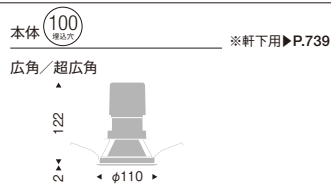

100 埋込穴 グレアレス ベースダウンライト 鏡面コーン

LEDZ GLARE-LESS series

Glare Cut 40° 断熱施工 不可 LED光源寿命 40,000時間 特許 出願中

LEDモジュール付  
枠:アルミダイキャスト  
コーン:アルミ(鏡面仕上)  
電源ユニット別売(別置型)  
断熱施工不可  
LED交換不可

本体価格  
**¥13,800**

消費電力  
1400TYPE 20.9W [100-242V]  
1400TYPE S 21.4W [100-242V]  
1400TYPE P 20.3W [100-242V]  
1400TYPE 22.2W [100V]  
900TYPE 14.2W [100V]  
900TYPE S 14.5W [100-242V]  
900TYPE P 13.9W [100V]  
900TYPE 15.3W [100V]