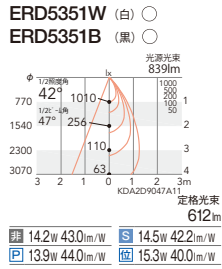

32°  
[ビーム角 35°]  
広角配光

42°  
[ビーム角 47°]  
超広角配光

非調光  
Smart LEDZ

RX-360N ¥5,000  
本体 ¥13,800  
セット価格 ¥18,800  
重:0.7kg 160

RX-391N [NEW] ¥7,000  
本体 ¥13,800  
セット価格 ¥20,800  
重:0.8kg 160  
無線モジュール付  
調光率:5~100%

PWM制御  
位相制御

RX-367N ¥8,000  
本体 ¥13,800  
セット価格 ¥21,800  
重:0.8kg 160  
調光率:5~100%

RX-408N [NEW] ¥8,000  
本体 ¥13,800  
セット価格 ¥21,800  
重:0.8kg 210  
調光率:1~100%

[2017年11月未発売予定]

OPTION

スマートレックスシステム (無線信号制御方式) ▶P.643