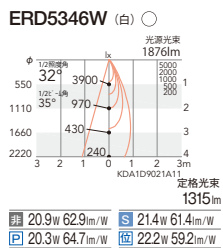

● CDM-R35W 器具相当  
1400TYPE

4000K (ナチュラルホワイト) Ra82

3500K (温白色) Ra82

3000K (電球色) Ra85

2800K HI-CRI ナチュラル Ra98

別売 専用別置電源ユニット

32°  
[ビーム角 35°]  
広角配光

42°  
[ビーム角 47°]  
超広角配光