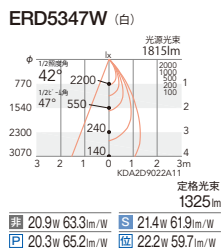

PWM制御
位相制御

RX-366N ¥9,500
本体 ¥13,800
セット価格 ¥23,300
重:1.0kg 220
調光率:5~100%

RX-407N [NEW] ¥9,500
本体 ¥13,800
セット価格 ¥23,300
重:0.9kg 210
調光率:1~100%

[2017年11月未発売予定]

● FHT32W 器具相当
900TYPE

4000K (ナチュラルホワイト) Ra82

3500K (温白色) Ra82

3000K (電球色) Ra85

2800K HI-CRI ナチュラル Ra98

別売 専用別置電源ユニット

32°
[ビーム角 35°]
広角配光

42°
[ビーム角 47°]
超広角配光