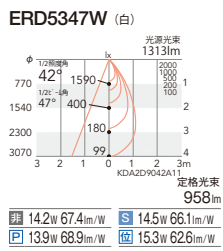

32°  
[ビーム角 35°]  
広角配光

42°  
[ビーム角 47°]  
超広角配光

非調光  
Smart LEDZ

RX-360N ¥5,000  
本体 ¥13,800  
セット価格 ¥18,800  
重:0.7kg 160

RX-391N [NEW] ¥7,000  
本体 ¥13,800  
セット価格 ¥20,800  
重:0.8kg 160  
無線モジュール付  
調光率:5~100%

PWM制御  
位相制御

RX-367N ¥8,000  
本体 ¥13,800  
セット価格 ¥21,800  
重:0.8kg 160  
調光率:5~100%

RX-408N [NEW] ¥8,000  
本体 ¥13,800  
セット価格 ¥21,800  
重:0.8kg 210  
調光率:1~100%

[2017年11月未発売予定]

OPTION

スマートレックスシステム (無線信号制御方式) ▶P.643