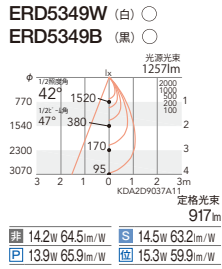

32°  
[ビーム角 35°]  
広角配光

42°  
[ビーム角 47°]  
超広角配光

非調光  
Smart LEDZ

RX-360N ¥5,000  
本体 ¥13,800  
セット価格 ¥18,800  
重:0.7kg 160

RX-391N [NEW] ¥7,000  
本体 ¥13,800  
セット価格 ¥20,800  
重:0.8kg 160  
無線モジュール付  
調光率:5~100%

PWM制御  
位相制御

RX-367N ¥8,000  
本体 ¥13,800  
セット価格 ¥21,800  
重:0.8kg 160  
調光率:5~100%

RX-408N [NEW] ¥8,000  
本体 ¥13,800  
セット価格 ¥21,800  
重:0.8kg 210  
調光率:1~100%

[2017年11月未発売予定]

OPTION

スマートレックスシステム (無線信号制御方式) ▶P.643