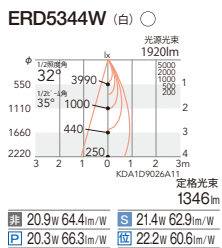

● CDM-R35W 器具相当  
1400TYPE

4000K (ナチュラルホワイト) Ra82

3500K (温白色) Ra82

3000K (電球色) Ra85

2800K HI-CRI ナチュラル Ra98

別売 専用別置電源ユニット

32°  
[ビーム角 35°]  
広角配光

42°  
[ビーム角 47°]  
超広角配光