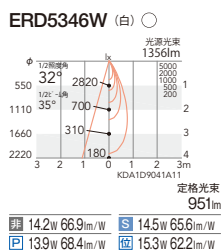

非調光
Smart LEDZ

RX-360N ¥5,000
本体 ¥13,800
セット価格 ¥18,800
重:0.7kg 160

RX-391N [NEW] ¥7,000
本体 ¥13,800
セット価格 ¥20,800
重:0.8kg 160
無線モジュール付
調光率:5~100%