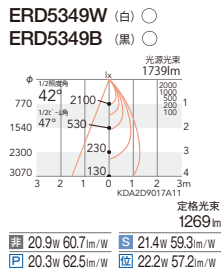

PWM制御
位相制御

RX-366N ¥9,500
本体 ¥13,800
セット価格 ¥23,300
重:1.0kg 220
調光率:5~100%

RX-407N [NEW] ¥9,500
本体 ¥13,800
セット価格 ¥23,300
重:0.9kg 210
調光率:1~100%

[2017年11月未発売予定]

● FHT32W 器具相当
900TYPE

4000K (ナチュラルホワイト) Ra82

3500K (温白色) Ra82

3000K (電球色) Ra85

2800K HI-CRI ナチュラル Ra98

別売 専用別置電源ユニット

32°
[ビーム角 35°]
広角配光

42°
[ビーム角 47°]
超広角配光