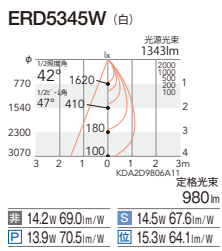

32°  
[ビーム角 35°]  
広角配光

42°  
[ビーム角 47°]  
超広角配光

非調光  
Smart LEDZ

RX-360N ¥5,000  
本体 ¥13,800  
セット価格 ¥18,800  
重:0.7kg 160

RX-391N [NEW] ¥7,000  
本体 ¥13,800  
セット価格 ¥20,800  
重:0.8kg 160  
無線モジュール付  
調光率:5~100%

PWM制御  
位相制御

RX-367N ¥8,000  
本体 ¥13,800  
セット価格 ¥21,800  
重:0.8kg 160  
調光率:5~100%

RX-408N [NEW] ¥8,000  
本体 ¥13,800  
セット価格 ¥21,800  
重:0.8kg 210  
調光率:1~100%

[2017年11月未発売予定]

OPTION

スマートレックスシステム (無線信号制御方式) ▶P.643