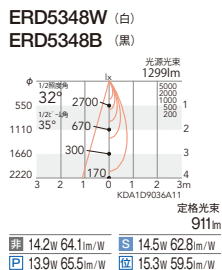

非調光
Smart LEDZ

RX-360N ¥5,000
本体 ¥13,800
セット価格 ¥18,800
重:0.7kg 160

RX-391N [NEW] ¥7,000
本体 ¥13,800
セット価格 ¥20,800
重:0.8kg 160
無線モジュール付
調光率:5~100%