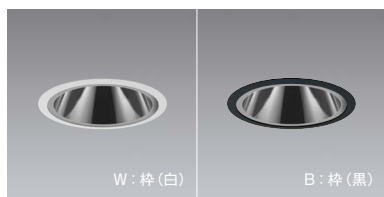

100 埋込穴 グレアレス ベースダウンライト 鏡面コーン

LEDZ GLARE-LESS series

Glare Cut 40° 断熱施工 不可 LED光源寿命 40,000時間 特許 出願中

LEDモジュール付  
枠:アルミダイキャスト  
コーン:アルミ(鏡面仕上)  
電源ユニット別売(別置型)  
断熱施工不可  
LED交換不可

本体価格  
**¥13,800**

消費電力  
1400TYPE 20.9W [100-242V]  
1400TYPE S 21.4W [100-242V]  
1400TYPE P 20.3W [100-242V]  
1400TYPE 22.2W [100V]  
900TYPE 14.2W [100V]  
900TYPE S 14.5W [100-242V]  
900TYPE P 13.9W [100V]  
900TYPE 15.3W [100V]

● CDM-R35W 器具相当  
1400TYPE

4000K (ナチュラルホワイト) Ra82

3500K (温白色) Ra82

3000K (電球色) Ra85

2800K HI-CRI ナチュラル Ra98

別売 専用別置電源ユニット

32°  
[ビーム角 35°]  
広角配光

42°  
[ビーム角 47°]  
超広角配光