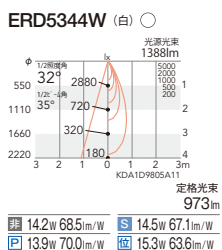

非調光
Smart LEDZ

RX-360N ¥5,000
本体 ¥13,800
セット価格 ¥18,800
重:0.7kg 160

RX-391N [NEW] ¥7,000
本体 ¥13,800
セット価格 ¥20,800
重:0.8kg 160
無線モジュール付
調光率:5~100%