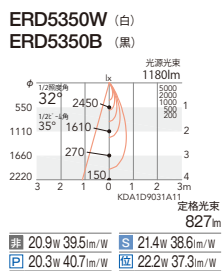

● CDM-R35W 器具相当  
1400TYPE

4000K (ナチュラルホワイト) Ra82

3500K (温白色) Ra82

3000K (電球色) Ra85

2800K HI-CRI ナチュラル Ra98

別売 専用別置電源ユニット

32°  
[ビーム角 35°]  
広角配光

42°  
[ビーム角 47°]  
超広角配光