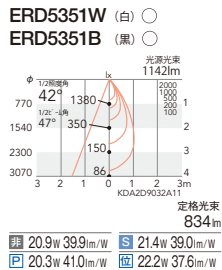

PWM制御
位相制御

RX-366N ¥9,500
本体 ¥13,800
セット価格 ¥23,300
重:1.0kg 220
調光率:5~100%

RX-407N [NEW] ¥9,500
本体 ¥13,800
セット価格 ¥23,300
重:0.9kg 210
調光率:1~100%

[2017年11月未発売予定]

● FHT32W 器具相当
900TYPE

4000K (ナチュラルホワイト) Ra82

3500K (温白色) Ra82

3000K (電球色) Ra85

2800K HI-CRI ナチュラル Ra98

別売 専用別置電源ユニット

32°
[ビーム角 35°]
広角配光

42°
[ビーム角 47°]
超広角配光