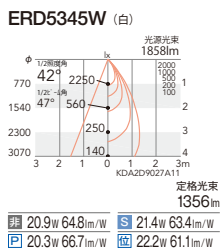

PWM制御
位相制御

RX-366N ¥9,500
本体 ¥13,800
セット価格 ¥23,300
重:1.0kg 220
調光率:5~100%

RX-407N [NEW] ¥9,500
本体 ¥13,800
セット価格 ¥23,300
重:0.9kg 210
調光率:1~100%

[2017年11月未発売予定]

● FHT32W 器具相当
900TYPE

4000K (ナチュラルホワイト) Ra82

3500K (温白色) Ra82

3000K (電球色) Ra85

2800K HI-CRI ナチュラル Ra98

別売 専用別置電源ユニット

32°
[ビーム角 35°]
広角配光

42°
[ビーム角 47°]
超広角配光