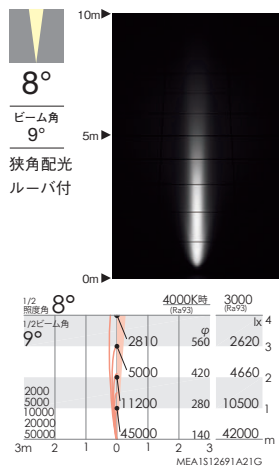

消費電力

消費電力 29.3W [100-242V]

LEDモジュール

アルミダイキャスト S:メタリック仕上(シルバーメタリック) H:レザークラッシュ仕上(ダークグレー)

透明強化ガラス

重:2.3kg

防湿防雨形(IP67)

任意方向取付可能

LED交換不可

調光不可 電源内蔵

※施工の際は六角レンチ(S:5mm)を別途ご用意下さい

■本体

スポットライトを壁面に取付けた状態での照射イメージです。

4000K | Ra93 ナチュラルホワイト 白色

ERS5247SA (シルバー) ¥48,000 (電源内蔵) ERS5247HA (ダークグレー) 定格光束: 1141 lm 消費電力: 29.3w 38.9lm/W

ERS5249SA (シルバー) ¥48,000 (電源内蔵) ERS5249HA (ダークグレー) 定格光束: 1602 lm 消費電力: 29.3w 54.6lm/W