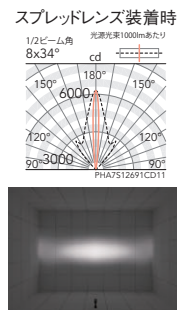

OPTION

ロングフード RB-600SA (シルバー) ¥8,900 RB-600HB (ダークグレー) ¥8,900

カットフード RB-603SA (シルバー) ¥8,900 RB-603HB (ダークグレー) ¥8,900

グレアカットルーバー RB-606SA (シルバー) ¥9,100 RB-606HB (ダークグレー) ¥9,100

レンズホルダー RB-612F ¥4,200 RB-625SA (シルバー) ¥6,100 RB-625HB (ダークグレー) ¥6,200

ディフュージョンレンズ RB-612F ¥4,200

スプレッドレンズ RB-609F ¥6,100

スパイク B-489HA ¥11,800

アーム B-658SB ¥22,500 B-658HC ¥22,500

電源用穴

■非調光

製品の不点灯などの故障に対し、3年間の無償保証に加え、2年間の無償提供をさせていただきます。(一部は5年間の無償提供) 詳しくは「LEDZ安心サポートシステム」▶A_6をご確認ください。

特別な記載のないものは、写真方向以外の取付けはできません。一部の画像やデータは、色や明るさを表現したシミュレーションです。実際とは異なる場合があります。

カタログ記載の仕様と実際の仕様は異なる場合があります。最新の仕様は公式サイトをご確認ください。LED素子は白熱灯・蛍光灯などの一般光源に比べてバラツキがあるため、発光色明るさが異なる場合があります。ご了承ください。