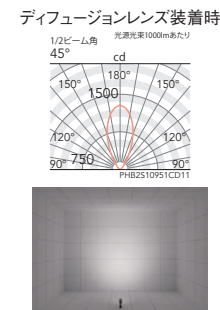

OPTION

ロングフード RB-600SA (シルバー) ¥8,900 RB-600HB (ダークグレー) ¥8,900

カットフード RB-603SA (シルバー) ¥8,900 RB-603HB (ダークグレー) ¥8,900

グレアカットルーバー RB-606SA (シルバー) ¥9,100 RB-606HB (ダークグレー) ¥9,100

レンズホルダー RB-612F ¥4,200 RB-625SA (シルバー) ¥6,100 RB-625HB (ダークグレー) ¥6,200

ディフュージョンレンズ RB-612F ¥4,200

スプレッドレンズ RB-609F ¥6,100

スパイク B-489HA ¥11,800

アーム B-658SB ¥22,500 B-658HC ¥22,500

電源用穴

■非調光

製品の不点灯などの故障に対し、3年間の無償保証に加え、2年間の無償提供をさせていただきます。(一部は5年間の無償提供) 詳しくは「LEDZ安心サポートシステム」▶A_6をご確認ください。

特別な記載のないものは、写真方向以外の取付けはできません。一部の画像やデータは、色や明るさを表現したシミュレーションです。実際とは異なる場合があります。

カタログ記載の仕様と実際の仕様は異なる場合があります。最新の仕様は公式サイトをご確認ください。LED素子は白熱灯・蛍光灯などの一般光源に比べてバラツキがあるため、発光色明るさが異なる場合があります。ご了承ください。