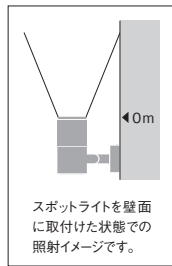

■本体

スポットライトを壁面に取付けた状態での照射イメージです。