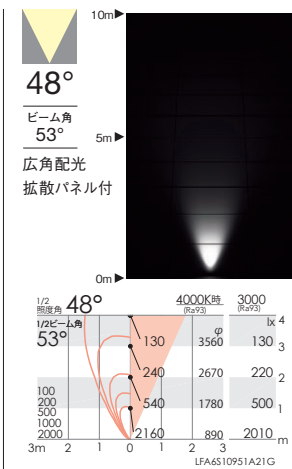

消費電力

消費電力 29.3W [100-242V]

LEDモジュール

アルミダイキャスト S:メタリック仕上(シルバーメタリック) H:レザークラッシュ仕上(ダークグレー)

透明強化ガラス

重:2.3kg

防湿防雨形(IP67)

任意方向取付可能

LED交換不可

調光不可 電源内蔵

※施工の際は六角レンチ(S:5mm)を別途ご用意下さい

■本体

スポットライトを壁面に取付けた状態での照射イメージです。

4000K | Ra93 ナチュラルホワイト 白色

ERS5247SA (シルバー) ¥48,000 (電源内蔵) ERS5247HA (ダークグレー) 定格光束: 1141 lm 消費電力: 29.3w 38.9lm/W

ERS5249SA (シルバー) ¥48,000 (電源内蔵) ERS5249HA (ダークグレー) 定格光束: 1602 lm 消費電力: 29.3w 54.6lm/W