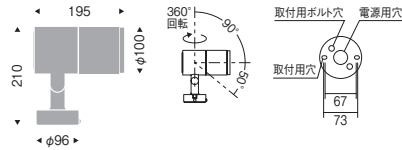

■本体

スポットライトを壁面に取付けた状態での照射イメージです。