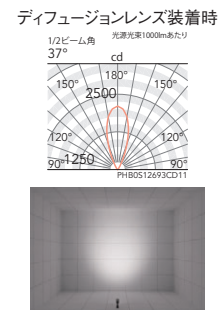

OPTION

ロングフード RB-600SA (シルバー) ¥8,900 RB-600HB (ダークグレー) ¥8,900

カットフード RB-603SA (シルバー) ¥8,900 RB-603HB (ダークグレー) ¥8,900

グレアカットルーバー RB-606SA (シルバー) ¥9,100 RB-606HB (ダークグレー) ¥9,100

レンズホルダー RB-612F ¥4,200 RB-625SA (シルバー) ¥6,100 RB-625HB (ダークグレー) ¥6,200

ディフュージョンレンズ RB-612F ¥4,200

スプレッドレンズ RB-609F ¥6,100

スパイク B-489HA ¥11,800

アーム B-658SB ¥22,500 B-658HC ¥22,500

電源用穴

■非調光

製品の不点灯などの故障に対し、3年間の無償保証に加え、2年間の無償提供をさせていただきます。(一部は5年間の無償提供) 詳しくは「LEDZ安心サポートシステム」▶A_6をご確認ください。

特別な記載のないものは、写真方向以外の取付けはできません。一部の画像やデータは、色や明るさを表現したシミュレーションです。実際とは異なる場合があります。

カタログ記載の仕様と実際の仕様は異なる場合があります。最新の仕様は公式サイトをご確認ください。LED素子は白熱灯・蛍光灯などの一般光源に比べてバラツキがあるため、発光色明るさが異なる場合があります。ご了承ください。