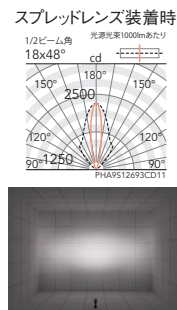

OPTION

ロングフード RB-600SA (シルバー) ¥8,900 RB-600HB (ダークグレー) ¥8,900

カットフード RB-603SA (シルバー) ¥8,900 RB-603HB (ダークグレー) ¥8,900

グレアカットルーバー RB-606SA (シルバー) ¥9,100 RB-606HB (ダークグレー) ¥9,100

レンズホルダー RB-612F ¥4,200 RB-625SA (シルバー) ¥6,100 RB-625HB (ダークグレー) ¥6,200

ディフュージョンレンズ RB-612F ¥4,200

スプレッドレンズ RB-609F ¥6,100

スパイク B-489HA ¥11,800

アーム B-658SB ¥22,500 B-658HC ¥22,500

電源用穴

■非調光

製品の不点灯などの故障に対し、3年間の無償保証に加え、2年間の無償提供をさせていただきます。(一部は5年間の無償提供) 詳しくは「LEDZ安心サポートシステム」▶A_6をご確認ください。

特別な記載のないものは、写真方向以外の取付けはできません。一部の画像やデータは、色や明るさを表現したシミュレーションです。実際とは異なる場合があります。

カタログ記載の仕様と実際の仕様は異なる場合があります。最新の仕様は公式サイトをご確認ください。LED素子は白熱灯・蛍光灯などの一般光源に比べてバラツキがあるため、発光色明るさが異なる場合があります。ご了承ください。