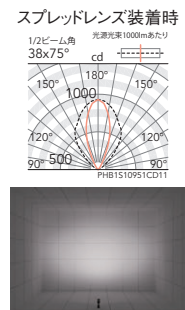

OPTION

ロングフード RB-600SA (シルバー) ¥8,900 RB-600HB (ダークグレー) ¥8,900

カットフード RB-603SA (シルバー) ¥8,900 RB-603HB (ダークグレー) ¥8,900

グレアカットルーバー RB-606SA (シルバー) ¥9,100 RB-606HB (ダークグレー) ¥9,100

レンズホルダー RB-612F ¥4,200 RB-625SA (シルバー) ¥6,100 RB-625HB (ダークグレー) ¥6,200

ディフュージョンレンズ RB-612F ¥4,200

スプレッドレンズ RB-609F ¥6,100

スパイク B-489HA ¥11,800

アーム B-658SB ¥22,500 B-658HC ¥22,500

電源用穴

■非調光

製品の不点灯などの故障に対し、3年間の無償保証に加え、2年間の無償提供をさせていただきます。(一部は5年間の無償提供) 詳しくは「LEDZ安心サポートシステム」▶A_6をご確認ください。

特別な記載のないものは、写真方向以外の取付けはできません。一部の画像やデータは、色や明るさを表現したシミュレーションです。実際とは異なる場合があります。

カタログ記載の仕様と実際の仕様は異なる場合があります。最新の仕様は公式サイトをご確認ください。LED素子は白熱灯・蛍光灯などの一般光源に比べてバラツキがあるため、発光色明るさが異なる場合があります。ご了承ください。