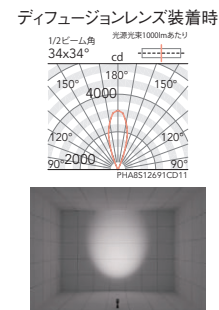

OPTION

ロングフード RB-600SA (シルバー) ¥8,900 RB-600HB (ダークグレー) ¥8,900

カットフード RB-603SA (シルバー) ¥8,900 RB-603HB (ダークグレー) ¥8,900

グレアカットルーバー RB-606SA (シルバー) ¥9,100 RB-606HB (ダークグレー) ¥9,100

レンズホルダー RB-612F ¥4,200 RB-625SA (シルバー) ¥6,100 RB-625HB (ダークグレー) ¥6,200

ディフュージョンレンズ RB-612F ¥4,200

スプレッドレンズ RB-609F ¥6,100

スパイク B-489HA ¥11,800

アーム B-658SB ¥22,500 B-658HC ¥22,500

電源用穴

■非調光

製品の不点灯などの故障に対し、3年間の無償保証に加え、2年間の無償提供をさせていただきます。(一部は5年間の無償提供) 詳しくは「LEDZ安心サポートシステム」▶A_6をご確認ください。

特別な記載のないものは、写真方向以外の取付けはできません。一部の画像やデータは、色や明るさを表現したシミュレーションです。実際とは異なる場合があります。

カタログ記載の仕様と実際の仕様は異なる場合があります。最新の仕様は公式サイトをご確認ください。LED素子は白熱灯・蛍光灯などの一般光源に比べてバラツキがあるため、発光色明るさが異なる場合があります。ご了承ください。