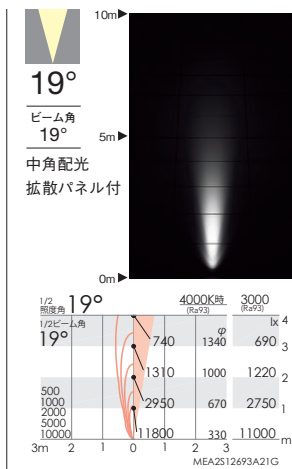

消費電力

消費電力 29.3W [100-242V]

LEDモジュール

アルミダイキャスト S:メタリック仕上(シルバーメタリック) H:レザークラッシュ仕上(ダークグレー)

透明強化ガラス

重:2.3kg

防湿防雨形(IP67)

任意方向取付可能

LED交換不可

調光不可 電源内蔵

※施工の際は六角レンチ(S:5mm)を別途ご用意下さい

■本体

スポットライトを壁面に取付けた状態での照射イメージです。

4000K | Ra93 ナチュラルホワイト 白色

ERS5247SA (シルバー) ¥48,000 (電源内蔵) ERS5247HA (ダークグレー) 定格光束: 1141 lm 消費電力: 29.3w 38.9lm/W

ERS5249SA (シルバー) ¥48,000 (電源内蔵) ERS5249HA (ダークグレー) 定格光束: 1602 lm 消費電力: 29.3w 54.6lm/W