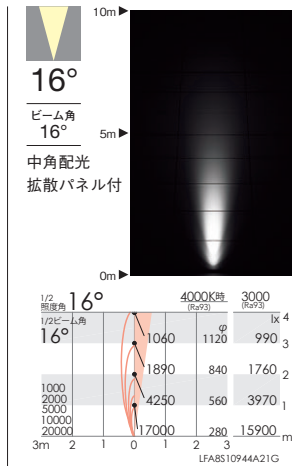

CDM-T70W 器具相当
D300

LEDZ DUAL-L

防湿・雨 V Free 100-242 電源内蔵 LED光源寿命 40,000h 保護等級 IP67

消費電力
45.9W [100-242V]

LEDモジュール付
アルミダイキャスト
S:メタリック仕上(シルバーメタリック)
H:レーザー仕上(ダークグレー)
透明強化ガラス
重:3.5kg
防湿防雨形(IP67)
任意方向取付可能
LED交換不可
調光不可 電源内蔵
※施工の際は六角レンチ(S:5mm)を別途ご用意下さい

スポットライトを壁面に取付けた状態での照射イメージです。

4000K | Ra93 ナチュラルホワイト 白色

ERS5239SA (シルバー) ¥57,500 (電源内蔵)
ERS5239HA (ダークグレー)
定格光束: 1694lm
45.9W 36.9lm/W

ERS5241SA (シルバー) ¥57,500 (電源内蔵)
ERS5241HA (ダークグレー)
定格光束: 1702lm
45.9W 37.0lm/W