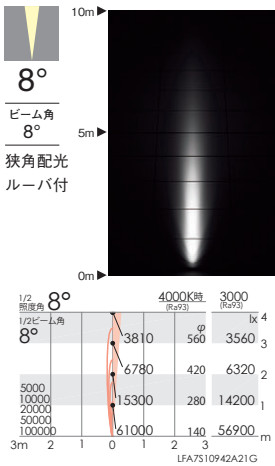

CDM-T70W 器具相当
D300

LEDZ DUAL-L

防湿・雨 V Free 100-242 電源内蔵 LED光源寿命 40,000h 保護等級 IP67

消費電力
45.9W [100-242V]

LEDモジュール付
アルミダイキャスト
S:メタリック仕上(シルバーメタリック)
H:レーザー仕上(ダークグレー)
透明強化ガラス
重:3.5kg
防湿防雨形(IP67)
任意方向取付可能
LED交換不可
調光不可 電源内蔵
※施工の際は六角レンチ(S:5mm)を別途ご用意下さい

スポットライトを壁面に取付けた状態での照射イメージです。

4000K | Ra93 ナチュラルホワイト 白色

ERS5239SA (シルバー) ¥57,500 (電源内蔵)
ERS5239HA (ダークグレー)
定格光束: 1694lm
45.9W 36.9lm/W

ERS5241SA (シルバー) ¥57,500 (電源内蔵)
ERS5241HA (ダークグレー)
定格光束: 1702lm
45.9W 37.0lm/W