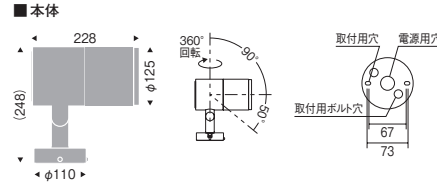

CDM-T70W 器具相当
D300

LEDZ DUAL-L

防湿・雨 V Free 100-242 電源内蔵 LED光源寿命 40,000h 保護等級 IP67

消費電力
45.9W [100-242V]

LEDモジュール付
アルミダイキャスト
S:メタリック仕上(シルバーメタリック)
H:レーザー仕上(ダークグレー)
透明強化ガラス
重:3.5kg
防湿防雨形(IP67)
任意方向取付可能
LED交換不可
調光不可 電源内蔵
※施工の際は六角レンチ(S:5mm)を別途ご用意下さい