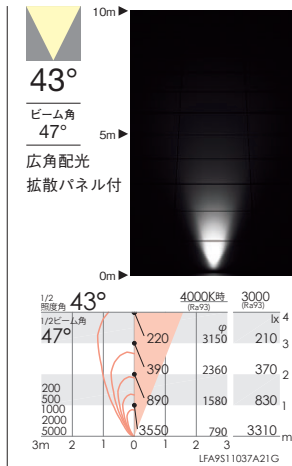

CDM-T70W 器具相当
D300

LEDZ DUAL-L

防湿・雨 V Free 100-242 電源内蔵 LED光源寿命 40,000h 保護等級 IP67

消費電力
45.9W [100-242V]

LEDモジュール付
アルミダイキャスト
S:メタリック仕上(シルバーメタリック)
H:レーザー仕上(ダークグレー)
透明強化ガラス
重:3.5kg
防湿防雨形(IP67)
任意方向取付可能
LED交換不可
調光不可 電源内蔵
※施工の際は六角レンチ(S:5mm)を別途ご用意下さい

スポットライトを壁面に取付けた状態での照射イメージです。

4000K | Ra93 ナチュラルホワイト 白色

ERS5239SA (シルバー) ¥57,500 (電源内蔵)
ERS5239HA (ダークグレー)
定格光束: 1694lm
45.9W 36.9lm/W

ERS5241SA (シルバー) ¥57,500 (電源内蔵)
ERS5241HA (ダークグレー)
定格光束: 1702lm
45.9W 37.0lm/W