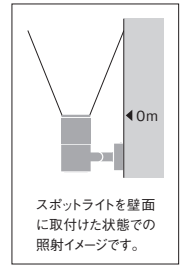

CDM-T70W 器具相当
D300

LEDZ DUAL-L

防湿・雨 V Free 100-242 電源内蔵 LED光源寿命 40,000h 保護等級 IP67

消費電力
45.9W [100-242V]

LEDモジュール付
アルミダイキャスト
S:メタリック仕上(シルバーメタリック)
H:レーザー仕上(ダークグレー)
透明強化ガラス
重:3.5kg
防湿防雨形(IP67)
任意方向取付可能
LED交換不可
調光不可 電源内蔵
※施工の際は六角レンチ(S:5mm)を別途ご用意下さい