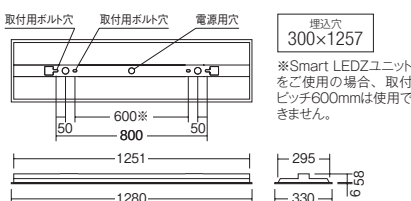

埋込 下面開放形

ERK9985W ¥10,600◎  
(ユニット別売)

本体：白 重：3.3kg(ユニット込)  
連結金具付 空調ダクト回避型

定格光束 / 固有エネルギー消費効率	セット価格
6946lm 184.2lm/W	本体 ¥10,600 ユニット ¥35,600
6841lm 181.4lm/W	セット価格 <b>¥46,200</b>
6390lm 169.4lm/W	
6701lm 159.5lm/W	本体 ¥10,600 ユニット ¥31,600
6600lm 157.1lm/W	セット価格 <b>¥42,200</b>
6165lm 146.7lm/W	
6031lm 159.5lm/W	本体 ¥10,600 ユニット ¥27,600
5940lm 157.1lm/W	セット価格 <b>¥38,200</b>
5548lm 146.7lm/W	
5427lm 143.5lm/W	
2805lm 156.7lm/W	本体 ¥10,600 ユニット ¥21,800
2763lm 154.3lm/W	セット価格 <b>¥32,400</b>
2580lm 144.1lm/W	
2524lm 141.0lm/W	
6701lm 161.4lm/W	本体 ¥10,600 ユニット ¥29,600
6600lm 159.0lm/W	セット価格 <b>¥40,200</b>
5100lm 165.0lm/W	本体 ¥10,600 ユニット ¥25,600
5023lm 162.5lm/W	セット価格 <b>¥36,200</b>
4691lm 151.8lm/W	
4590lm 148.5lm/W	
2504lm 162.5lm/W	本体 ¥10,600 ユニット ¥19,800
2466lm 160.1lm/W	セット価格 <b>¥30,400</b>
4000lm 165.9lm/W	本体 ¥10,600 ユニット ¥22,100
3940lm 163.4lm/W	セット価格 <b>¥32,700</b>
3680lm 152.6lm/W	
2026lm 163.3lm/W	本体 ¥10,600 ユニット ¥18,300
1996lm 160.9lm/W	セット価格 <b>¥28,900</b>

埋込 下面開放形

ERK9987W ¥9,600◎  
(ユニット別売)

本体：白 重：2.6kg(ユニット込)  
連結金具付 空調ダクト回避型

定格光束 / 固有エネルギー消費効率	セット価格
6939lm 184.0lm/W	本体 ¥9,600 ユニット ¥35,600
6834lm 181.2lm/W	セット価格 <b>¥45,200</b>
6383lm 169.3lm/W	
6694lm 159.3lm/W	本体 ¥9,600 ユニット ¥31,600
6594lm 157.0lm/W	セット価格 <b>¥41,200</b>
6159lm 146.6lm/W	
6025lm 159.3lm/W	本体 ¥9,600 ユニット ¥27,600
5934lm 156.9lm/W	セット価格 <b>¥37,200</b>
5543lm 146.6lm/W	
5422lm 143.4lm/W	
2802lm 156.5lm/W	本体 ¥9,600 ユニット ¥21,800
2760lm 154.1lm/W	セット価格 <b>¥31,400</b>
2578lm 144.0lm/W	
2522lm 140.8lm/W	
6694lm 161.3lm/W	本体 ¥9,600 ユニット ¥29,600
6594lm 158.8lm/W	セット価格 <b>¥39,200</b>
5094lm 164.8lm/W	本体 ¥9,600 ユニット ¥25,600
5018lm 162.3lm/W	セット価格 <b>¥35,200</b>
4687lm 151.6lm/W	
4585lm 148.3lm/W	
2501lm 162.4lm/W	本体 ¥9,600 ユニット ¥19,800
2464lm 160.0lm/W	セット価格 <b>¥29,400</b>
3996lm 165.8lm/W	本体 ¥9,600 ユニット ¥22,100
3936lm 163.3lm/W	セット価格 <b>¥31,700</b>
3676lm 152.5lm/W	
2024lm 163.2lm/W	本体 ¥9,600 ユニット ¥18,300
1994lm 160.8lm/W	セット価格 <b>¥27,900</b>