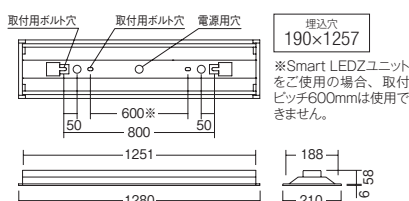

埋込 下面開放形

ERK9985W ¥10,600◎  
(ユニット別売)

本体：白 重：3.3kg(ユニット込)  
連結金具付 空調ダクト回避型

定格光束 / 固有エネルギー消費効率	セット価格
6946lm 184.2lm/W	本体 ¥10,600 ユニット ¥35,600
6841lm 181.4lm/W	セット価格 <b>¥46,200</b>
6390lm 169.4lm/W	
6701lm 159.5lm/W	本体 ¥10,600 ユニット ¥31,600
6600lm 157.1lm/W	セット価格 <b>¥42,200</b>
6165lm 146.7lm/W	
6031lm 159.5lm/W	本体 ¥10,600 ユニット ¥27,600
5940lm 157.1lm/W	セット価格 <b>¥38,200</b>
5548lm 146.7lm/W	
5427lm 143.5lm/W	
2805lm 156.7lm/W	本体 ¥10,600 ユニット ¥21,800
2763lm 154.3lm/W	セット価格 <b>¥32,400</b>
2580lm 144.1lm/W	
2524lm 141.0lm/W	
6701lm 161.4lm/W	本体 ¥10,600 ユニット ¥29,600
6600lm 159.0lm/W	セット価格 <b>¥40,200</b>
5100lm 165.0lm/W	本体 ¥10,600 ユニット ¥25,600
5023lm 162.5lm/W	セット価格 <b>¥36,200</b>
4691lm 151.8lm/W	
4590lm 148.5lm/W	
2504lm 162.5lm/W	本体 ¥10,600 ユニット ¥19,800
2466lm 160.1lm/W	セット価格 <b>¥30,400</b>
4000lm 165.9lm/W	本体 ¥10,600 ユニット ¥22,100
3940lm 163.4lm/W	セット価格 <b>¥32,700</b>
3680lm 152.6lm/W	
2026lm 163.3lm/W	本体 ¥10,600 ユニット ¥18,300
1996lm 160.9lm/W	セット価格 <b>¥28,900</b>

埋込 下面開放形

ERK9987W ¥9,600◎  
(ユニット別売)

本体：白 重：2.6kg(ユニット込)  
連結金具付 空調ダクト回避型

定格光束 / 固有エネルギー消費効率	セット価格
6939lm 184.0lm/W	本体 ¥9,600 ユニット ¥35,600
6834lm 181.2lm/W	セット価格 <b>¥45,200</b>
6383lm 169.3lm/W	
6694lm 159.3lm/W	本体 ¥9,600 ユニット ¥31,600
6594lm 157.0lm/W	セット価格 <b>¥41,200</b>
6159lm 146.6lm/W	
6025lm 159.3lm/W	本体 ¥9,600 ユニット ¥27,600
5934lm 156.9lm/W	セット価格 <b>¥37,200</b>
5543lm 146.6lm/W	
5422lm 143.4lm/W	
2802lm 156.5lm/W	本体 ¥9,600 ユニット ¥21,800
2760lm 154.1lm/W	セット価格 <b>¥31,400</b>
2578lm 144.0lm/W	
2522lm 140.8lm/W	
6694lm 161.3lm/W	本体 ¥9,600 ユニット ¥29,600
6594lm 158.8lm/W	セット価格 <b>¥39,200</b>
5094lm 164.8lm/W	本体 ¥9,600 ユニット ¥25,600
5018lm 162.3lm/W	セット価格 <b>¥35,200</b>
4687lm 151.6lm/W	
4585lm 148.3lm/W	
2501lm 162.4lm/W	本体 ¥9,600 ユニット ¥19,800
2464lm 160.0lm/W	セット価格 <b>¥29,400</b>
3996lm 165.8lm/W	本体 ¥9,600 ユニット ¥22,100
3936lm 163.3lm/W	セット価格 <b>¥31,700</b>
3676lm 152.5lm/W	
2024lm 163.2lm/W	本体 ¥9,600 ユニット ¥18,300
1994lm 160.8lm/W	セット価格 <b>¥27,900</b>