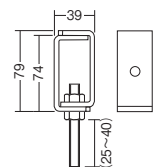

埋込 下面開放形

ERK9987W ¥9,600◎  
(ユニット別売)

本体：白 重：2.6kg(ユニット込)  
連結金具付 空調ダクト回避型

定格光束 / 固有エネルギー消費効率	セット価格
6939lm 184.0lm/W	本体 ¥9,600 ユニット ¥35,600
6834lm 181.2lm/W	セット価格 <b>¥45,200</b>
6383lm 169.3lm/W	
6694lm 159.3lm/W	本体 ¥9,600 ユニット ¥31,600
6594lm 157.0lm/W	セット価格 <b>¥41,200</b>
6159lm 146.6lm/W	
6025lm 159.3lm/W	本体 ¥9,600 ユニット ¥27,600
5934lm 156.9lm/W	セット価格 <b>¥37,200</b>
5543lm 146.6lm/W	
5422lm 143.4lm/W	
2802lm 156.5lm/W	本体 ¥9,600 ユニット ¥21,800
2760lm 154.1lm/W	セット価格 <b>¥31,400</b>
2578lm 144.0lm/W	
2522lm 140.8lm/W	
6694lm 161.3lm/W	本体 ¥9,600 ユニット ¥29,600
6594lm 158.8lm/W	セット価格 <b>¥39,200</b>
5094lm 164.8lm/W	本体 ¥9,600 ユニット ¥25,600
5018lm 162.3lm/W	セット価格 <b>¥35,200</b>
4687lm 151.6lm/W	
4585lm 148.3lm/W	
2501lm 162.4lm/W	本体 ¥9,600 ユニット ¥19,800
2464lm 160.0lm/W	セット価格 <b>¥29,400</b>
3996lm 165.8lm/W	本体 ¥9,600 ユニット ¥22,100
3936lm 163.3lm/W	セット価格 <b>¥31,700</b>
3676lm 152.5lm/W	
2024lm 163.2lm/W	本体 ¥9,600 ユニット ¥18,300
1994lm 160.8lm/W	セット価格 <b>¥27,900</b>

OPTION

埋込器具用  
リプレイス取付金具  
(吊りボルト延長用金具)

RK-514N ¥3,000個

(2個1組)  
※詳細は仕様図をご確認ください。

〔注意〕 従来器具本体と新ユニット取付の互換性について

	従来器具本体				
	旧付 W250	埋込 W300	埋込 W220	埋込 W190	埋込 W150
従来ユニット	○	○	○	○	○
新ユニット	△*	△*	△*	△*	△*

※ 従来器具本体へ新ユニット (200シリーズ/170シリーズ) の取付は可能です。ただし、上記器具本体については、ユニット形状変更により先端部がとび出す仕様となります。