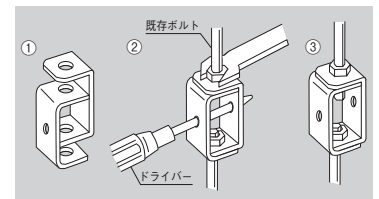

OPTION

埋込器具用  
リプレイス取付金具  
(吊りボルト延長用金具)

RK-514N ¥3,000個

(2個1組)  
※詳細は仕様図をご確認ください。

〔注意〕 従来器具本体と新ユニット取付の互換性について

	従来器具本体				
	旧付 W250	埋込 W300	埋込 W220	埋込 W190	埋込 W150
従来ユニット	○	○	○	○	○
新ユニット	△*	△*	△*	△*	△*

※ 従来器具本体へ新ユニット (200シリーズ/170シリーズ) の取付は可能です。ただし、上記器具本体については、ユニット形状変更により先端部がとび出す仕様となります。