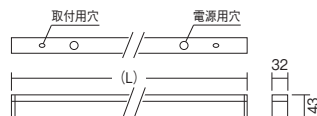

L:600タイプ (L:600mm)

ERK9710S (本体) **¥5,000** (ユニット別売)

L:350タイプ (L:350mm)

ERK9711S (本体) **¥4,200** (ユニット別売)

器具本体: アルミ (アルマイト仕上)
専用 LED ユニット別売
入力電圧: 100-242V
給電コネクタ別売: RK-581N/566N

消費電力

- S L:1500 26.2W [100-242V]
- S L:1200 20.7W [100-242V]
- S L:900 15.5W [100-242V]
- S L:600 11.1W [100-242V]
- S L:350 7.4W [100-242V]