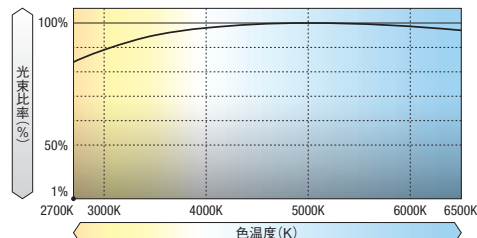

L:1200タイプ (L:1200mm) **FAD-815XA** **¥22,500** (電源内蔵) **セット価格 ¥28,500**
20.7W (100-242V) 2814lm 135.9lm/W
重: 1.0kg
調光率: 1~100% (親機対応) (5000K 昼白色時)

L:900タイプ (L:900mm) **FAD-816XA** **¥19,500** (電源内蔵) **セット価格 ¥25,000**
15.5W (100-242V) 2080lm 134.1lm/W
重: 0.8kg
調光率: 1~100% (親機対応) (5000K 昼白色時)

※重量は器具本体とユニットの組み合せ時の重さです。

[調色による光束比率]

※5000K時を100%とした時の調色による光束変化率を表しています。
※比率の曲線はイメージです。器具種類や調光率によって若干のバラツキがあります。
※LEDの特性上、10%以下の調光率では光色のバラツキが大きくなる場合があります。

別売

給電コネクタ (口出し線タイプ) **RK-581N** **¥2,400** (L1000 300V / 6.0A)