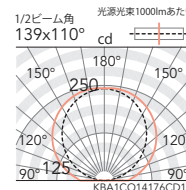

※重量は器具本体とユニットの組み合せ時の重さです。