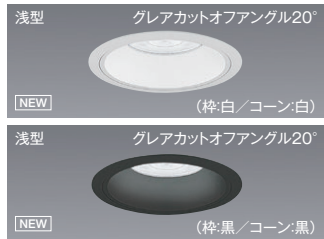

ベースダウンライト

Tunable LEDZ

100埋込穴 **FHT42W×2** 器具相当
2000TYPE

eco green V Free 100-242 無線調光 断熱施工不可 調色 LED光源寿命 40,000h