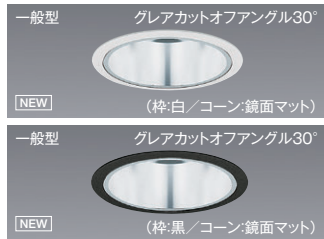

ベースダウンライト

Tunable LEDZ

100埋込穴 **FHT42W×2** 器具相当
2000TYPE

eco green V Free 100-242 無線調光 断熱施工不可 調色 LED光源寿命 40,000h