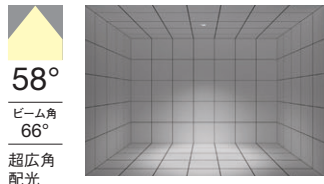

■本体 ■電源ユニット

別売 専用別置電源ユニット

無線調光
FX-432N ¥8,500
本体価格: ¥16,000
セット価格 **¥24,500**

重: 0.7kg (本体込)
寸法 H:38 L:225
無線モジュール付
調光率: 1~100%
*天井面より150mm以内に障害物がある場合は取付できません。

6500K-2700K相当 | Ra85

6500K-2700K相当 | Ra85

定格光束: 1941lm
19.0W 102.1lm/W (5000K 昼白色時)