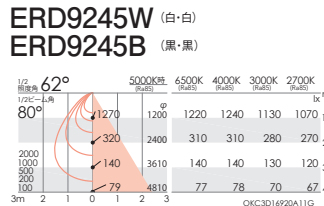

■本体 ■電源ユニット

別売 専用別置電源ユニット

無線調光
FX-432N ¥8,500
本体価格: ¥16,000
セット価格 **¥24,500**

重: 0.7kg (本体込)
寸法 H:38 L:225
無線モジュール付
調光率: 1~100%
*天井面より150mm以内に障害物がある場合は取付できません。

6500K-2700K相当 | Ra85

6500K-2700K相当 | Ra85

定格光束: 1941lm
19.0W 102.1lm/W (5000K 昼白色時)

定格光束: 2051lm ※白コーンのデータを表記
19.0W 107.9lm/W (5000K 昼白色時)

定格光束: 1336lm
14.8W 90.2lm/W (5000K 昼白色時)

定格光束: 1271lm ※白コーンのデータを表記
14.8W 85.8lm/W (5000K 昼白色時)

OPTION (ライトコントローラ)

[無線制御]
Smart LEDZ SYSTEM
(無線信号制御方式)
▶P.20