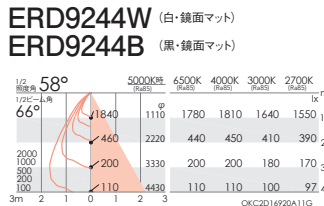

■本体 ■電源ユニット

別売 専用別置電源ユニット

無線調光
FX-432N ¥8,500
本体価格: ¥16,000
セット価格 **¥24,500**

重: 0.7kg (本体込)
寸法 H:38 L:225
無線モジュール付
調光率: 1~100%
*天井面より150mm以内に障害物がある場合は取付できません。

6500K-2700K相当 | Ra85

6500K-2700K相当 | Ra85

定格光束: 1941lm
19.0W 102.1lm/W (5000K 昼白色時)

定格光束: 2051lm ※白コーンのデータを表記
19.0W 107.9lm/W (5000K 昼白色時)

定格光束: 1336lm
14.8W 90.2lm/W (5000K 昼白色時)

定格光束: 1271lm ※白コーンのデータを表記
14.8W 85.8lm/W (5000K 昼白色時)

OPTION (ライトコントローラ)

[無線制御]
Smart LEDZ SYSTEM
(無線信号制御方式)
▶P.20