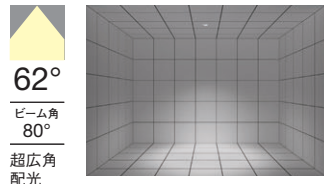

■本体 ■電源ユニット

別売 専用別置電源ユニット

無線調光
FX-432N ¥8,500
本体価格: ¥16,000
セット価格 **¥24,500**

重: 0.7kg (本体込)
寸法 H:38 L:225
無線モジュール付
調光率: 1~100%
*天井面より150mm以内に障害物がある場合は取付できません。

6500K-2700K相当 | Ra85

6500K-2700K相当 | Ra85

定格光束: 1941lm
19.0W 102.1lm/W (5000K 昼白色時)