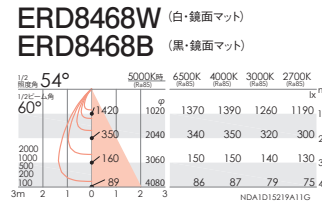

■本体 ■電源ユニット

別売 専用別置電源ユニット

無線調光
FX-432N ¥8,500
本体価格: ¥16,000
セット価格 **¥24,500**

重: 0.7kg (本体込)
寸法 H:38 L:225
無線モジュール付
調光率: 1~100%
*天井面より150mm以内に障害物がある場合は取付できません。

6500K-2700K相当 | Ra85

6500K-2700K相当 | Ra85

定格光束: 1941lm
19.0W 102.1lm/W (5000K 昼白色時)

定格光束: 2051lm ※白コーンのデータを表記
19.0W 107.9lm/W (5000K 昼白色時)

定格光束: 1336lm
14.8W 90.2lm/W (5000K 昼白色時)

定格光束: 1271lm ※白コーンのデータを表記
14.8W 85.8lm/W (5000K 昼白色時)

OPTION (ライトコントローラ)

[無線制御]
Smart LEDZ SYSTEM
(無線信号制御方式)
▶P.20