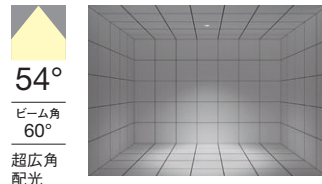

■本体 ■電源ユニット

別売 専用別置電源ユニット

無線調光
FX-432N ¥8,500
本体価格: ¥16,000
セット価格 **¥24,500**

重: 0.7kg (本体込)
寸法 H:38 L:225
無線モジュール付
調光率: 1~100%
*天井面より150mm以内に障害物がある場合は取付できません。

6500K-2700K相当 | Ra85

6500K-2700K相当 | Ra85

定格光束: 1941lm
19.0W 102.1lm/W (5000K 昼白色時)