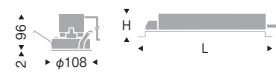

LEDモジュール付

枠:アルミダイキャスト(白艶消/黒艶消)
コーン:アルミ
(鏡面マット仕上/白艶消/黒艶消)
電源ユニット別売(別置形)
LED交換不可
断熱施工不可

■本体:一般型 ■電源ユニット

■本体:浅型 ■電源ユニット

別売 専用別置電源ユニット

無線調光
FX-433N ¥12,500
本体価格: ¥16,500
セット価格 **¥29,000**

重: 0.9kg (本体込)
寸法 H:40 L:257
無線モジュール付
調光率: 1~100%