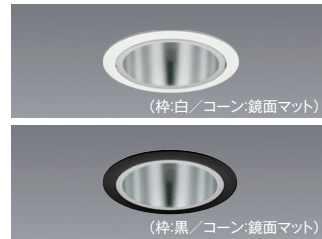

LEDモジュール付

枠:アルミダイキャスト(白艶消/黒艶消)
コーン:アルミ
(鏡面マット仕上/白艶消/黒艶消)
電源ユニット別売(別置形)
LED交換不可
断熱施工不可

■本体:一般型 ■電源ユニット

■本体:浅型 ■電源ユニット

別売 専用別置電源ユニット

無線調光
FX-433N ¥12,500
本体価格: ¥16,500
セット価格 **¥29,000**

重: 0.9kg (本体込)
寸法 H:40 L:257
無線モジュール付
調光率: 1~100%

75埋込穴 **FHT42W×1** 器具相当
1400TYPE

V Free 100-242 無線調光 30° Glare Cut 断熱施工不可 調色 LED光源寿命 40,000h