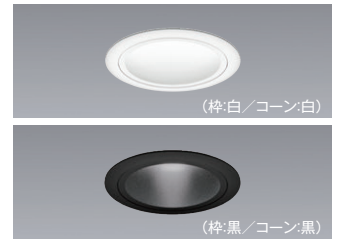

LEDモジュール付

枠:アルミダイキャスト(白艶消/黒艶消)
コーン:アルミ
(鏡面マット仕上/白艶消/黒艶消)
電源ユニット別売(別置形)
LED交換不可
断熱施工不可

■本体:一般型 ■電源ユニット

■本体:浅型 ■電源ユニット

別売 専用別置電源ユニット

無線調光
FX-433N ¥12,500
本体価格: ¥16,500
セット価格 **¥29,000**

重: 0.9kg (本体込)
寸法 H:40 L:257
無線モジュール付
調光率: 1~100%

75埋込穴 **FHT42W×1** 器具相当
1400TYPE

V Free 100-242 無線調光 30° Glare Cut 断熱施工不可 調色 LED光源寿命 40,000h