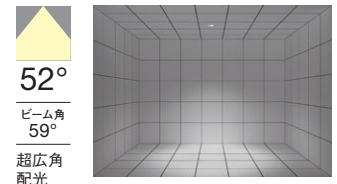

■本体 ■電源ユニット

別売 専用別置電源ユニット

無線調光
FX-432N ¥8,500
本体価格: ¥16,000
セット価格 **¥24,500**

重: 0.7kg (本体込)
寸法 H:38 L:225
無線モジュール付
調光率: 1~100%
*天井面より150mm以内に障害物がある場合は取付できません。

6500K-2700K相当 | Ra85

6500K-2700K相当 | Ra85

定格光束: 1941lm
19.0W 102.1lm/W (5000K 昼白色時)