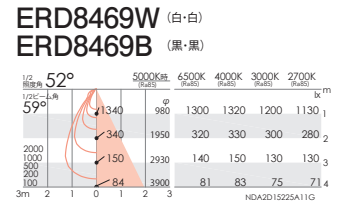

■本体 ■電源ユニット

別売 専用別置電源ユニット

無線調光
FX-432N ¥8,500
本体価格: ¥16,000
セット価格 **¥24,500**

重: 0.7kg (本体込)
寸法 H:38 L:225
無線モジュール付
調光率: 1~100%
*天井面より150mm以内に障害物がある場合は取付できません。

6500K-2700K相当 | Ra85

6500K-2700K相当 | Ra85

定格光束: 1941lm
19.0W 102.1lm/W (5000K 昼白色時)

定格光束: 2051lm ※白コーンのデータを表記
19.0W 107.9lm/W (5000K 昼白色時)

定格光束: 1336lm
14.8W 90.2lm/W (5000K 昼白色時)

定格光束: 1271lm ※白コーンのデータを表記
14.8W 85.8lm/W (5000K 昼白色時)

OPTION (ライトコントローラ)

[無線制御]
Smart LEDZ SYSTEM
(無線信号制御方式)
▶P.20