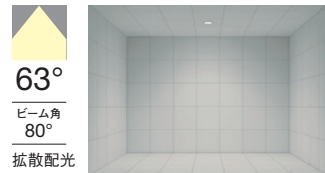

6500K-2700K相当 | Ra85

ERD7590W (白・白)