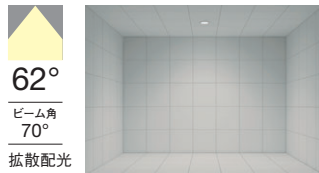

6500K-2700K相当 | Ra85

ERD7587W (白・鏡面マット)
ERD7587B (黒・鏡面マット)

定格光束: 3595lm
S 36.7W 97.9lm/W (5000K 昼白色 時)

6500K-2700K相当 | Ra85

ERD7588W (白・白)

定格光束: 3687lm
S 36.7W 100.4lm/W (5000K 昼白色 時)

6500K-2700K相当 | Ra85

ERD7589W (白・鏡面マット)
ERD7589B (黒・鏡面マット)