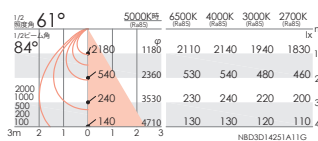

6500K-2700K相当 | Ra85

ERD7587W (白・鏡面マット)
ERD7587B (黒・鏡面マット)

定格光束: 3595lm
S 36.7W 97.9lm/W (5000K 昼白色 時)

6500K-2700K相当 | Ra85

ERD7588W (白・白)

定格光束: 3687lm
S 36.7W 100.4lm/W (5000K 昼白色 時)

6500K-2700K相当 | Ra85

ERD7589W (白・鏡面マット)
ERD7589B (黒・鏡面マット)