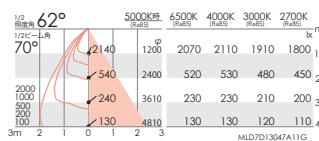

6500K-2700K相当 | Ra85

ERD7587W (白・鏡面マット)
ERD7587B (黒・鏡面マット)

定格光束: 3595lm
S 36.7W 97.9lm/W (5000K 昼白色 時)

6500K-2700K相当 | Ra85

ERD7588W (白・白)

定格光束: 3687lm
S 36.7W 100.4lm/W (5000K 昼白色 時)

6500K-2700K相当 | Ra85

ERD7589W (白・鏡面マット)
ERD7589B (黒・鏡面マット)