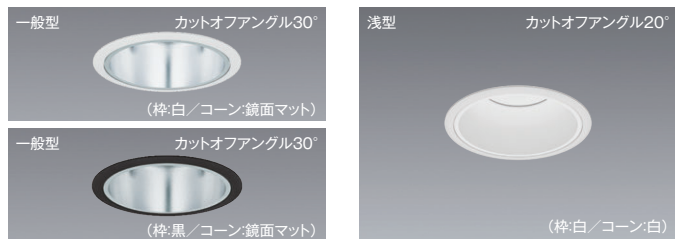

100 CDM-TC35W 器具相当
埋込穴 3000TYPE

eco green V Free 100-242 無線調光 断熱施工不可 調色 LED光源寿命 40,000h

本体価格 ¥20,000 (電源ユニット別売)
消費電力 S 27.5W [100-242V]