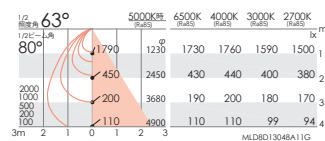

定格光束: 2973lm
S 27.5W 108.1lm/W (5000K 昼白色 時)

OPTION (ライトコントローラ)

[無線制御]
Smart LEDZ SYSTEM
(無線信号制御方式)
▶P.20

OPTION

リニューアブルプレート ▶P.324
RB-593W (φ150用) ¥3,900
RB-775W (φ200) ¥4,300
RB-592W (φ175用) ¥4,000
RB-774W (φ300~250) ¥5,800

RB-595W (φ125用) ¥3,700
RB-776W (φ300~250) ¥4,300
RB-594W (φ150用) ¥3,900

S Smart LEDZ Base/Fit/Fit Plus 無線制御 調色可能 性能値は光源色によって変化します。

この紙面に記載の製品価格に消費税は含まれておりません。カタログ表記は、巻頭の「カタログガイド」をご確認ください。安全にお使いいただくため、巻末の「ご使用上のご注意」▶A_19及び「仕様図」「取扱説明書」をご確認ください。

一般屋内専用です。照明器具には寿命があります。設置して8~10年経つと、外観に異常がなくても内部の変化は進行しています。点検・交換してください。

メンテナンス専用電源ユニット(別売)▶A_13
無線モジュールは使用環境により最大通信可能距離を満足できないことがあります。詳しくは「システム設置条件」▶P.24をご確認ください。