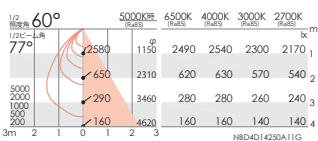

6500K-2700K相当 | Ra85

ERD7587W (白・鏡面マット)
ERD7587B (黒・鏡面マット)

定格光束: 3595lm
S 36.7W 97.9lm/W (5000K 昼白色 時)

6500K-2700K相当 | Ra85

ERD7588W (白・白)

定格光束: 3687lm
S 36.7W 100.4lm/W (5000K 昼白色 時)

6500K-2700K相当 | Ra85

ERD7589W (白・鏡面マット)
ERD7589B (黒・鏡面マット)