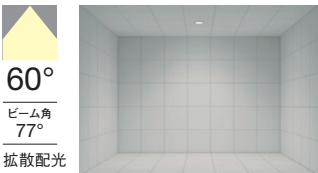

6500K-2700K相当 | Ra85

ERD7587W (白・鏡面マット)
ERD7587B (黒・鏡面マット)

定格光束: 3595lm
S 36.7W 97.9lm/W (5000K 昼白色 時)

6500K-2700K相当 | Ra85

ERD7588W (白・白)

定格光束: 3687lm
S 36.7W 100.4lm/W (5000K 昼白色 時)

6500K-2700K相当 | Ra85

ERD7589W (白・鏡面マット)
ERD7589B (黒・鏡面マット)