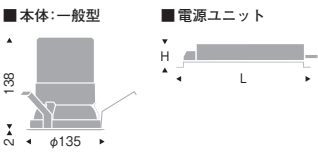

125 セラメタ70W 器具相当
埋込穴 4000TYPE

eco green V Free 100-242 無線調光 断熱施工不可 調色 LED光源寿命 40,000h

本体価格 ¥28,500 (電源ユニット別売)
消費電力 S 36.7W [100-242V]

別売 専用別置電源ユニット
無線調光
FX-434N ¥13,500
本体価格: ¥28,500
セット価格 ¥42,000
重: 1.3kg (本体込)
寸法 H:40 L:257
無線モジュール付
調光率: 1~100%