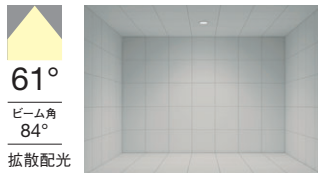

6500K-2700K相当 | Ra85

ERD7587W (白・鏡面マット)
ERD7587B (黒・鏡面マット)

定格光束: 3595lm
S 36.7W 97.9lm/W (5000K 昼白色 時)

6500K-2700K相当 | Ra85

ERD7588W (白・白)

定格光束: 3687lm
S 36.7W 100.4lm/W (5000K 昼白色 時)

6500K-2700K相当 | Ra85

ERD7589W (白・鏡面マット)
ERD7589B (黒・鏡面マット)