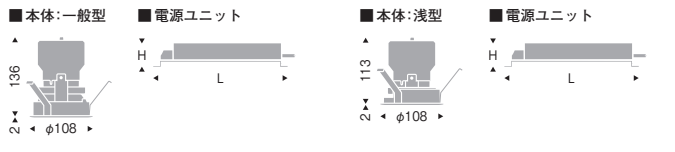

125 セラメタ70W 器具相当
埋込穴 4000TYPE

eco green V Free 100-242 無線調光 断熱施工不可 調色 LED光源寿命 40,000h

本体価格 ¥28,500 (電源ユニット別売)
消費電力 S 36.7W [100-242V]

別売 専用別置電源ユニット
無線調光
FX-434N ¥13,500
本体価格: ¥28,500
セット価格 ¥42,000
重: 1.3kg (本体込)
寸法 H:40 L:257
無線モジュール付
調光率: 1~100%

100 CDM-TC35W 器具相当
埋込穴 3000TYPE

eco green V Free 100-242 無線調光 断熱施工不可 調色 LED光源寿命 40,000h

本体価格 ¥20,000 (電源ユニット別売)
消費電力 S 27.5W [100-242V]

別売 専用別置電源ユニット
無線調光
FX-433N ¥12,500
本体価格: ¥20,000
セット価格 ¥32,500
重: 1.1kg (本体込)
寸法 H:40 L:257
無線モジュール付
調光率: 1~100%