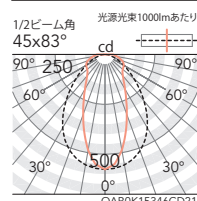

デザインベースライト

Linear 32 eco green V Free 100-242 電源内蔵 無線調光 調色 LED光源寿命 40,000h Ra92

直付 直付タイプ

L:1200タイプ **ERK9708W** (本体) **¥6,000** (ユニット別売)

L:600タイプ **ERK9710W** (本体) **¥5,000** (ユニット別売)

本体:アルミ (白)
ユニット別売
給電コネクタ別売:RK-581N/RK-566N

*詳しくは仕様図をご確認ください。

別売

給電コネクタ (口出し線タイプ)
RK-581N ¥2,400
L1000 300V / 6.0A
RK-566N ¥1,000
L200 300V / 5.0A

配光

68°x62°
ビーム角
136°x105°
拡散配光

51°x59°
ビーム角
69°x91°
タスク配光

38°x58°
ビーム角
45°x83°
ウォッシュ配光

81°x64°
ビーム角
203°x108°
フロントウォッシュ配光

71°x62°
ビーム角
249°x101°
バックウォッシュ配光

ユニット

無線調光 12000K-1800K相当 Ra92

L:1200タイプ **SAD-404X ¥23,500** (電源内蔵)
セット価格 **¥29,500**

L:600タイプ **SAD-406X ¥18,500** (電源内蔵)
セット価格 **¥23,500**

L:1200タイプ **SAD-408X ¥24,500** (電源内蔵)
セット価格 **¥30,500**

L:600タイプ **SAD-410X ¥19,500** (電源内蔵)
セット価格 **¥24,500**

L:1200タイプ **SAD-412X ¥24,500** (電源内蔵)
セット価格 **¥30,500**

L:600タイプ **SAD-414X ¥19,500** (電源内蔵)
セット価格 **¥24,500**

L:1200タイプ **SAD-416X ¥24,500** (電源内蔵)
セット価格 **¥30,500**

L:600タイプ **SAD-418X ¥19,500** (電源内蔵)
セット価格 **¥24,500**

L:1200タイプ **SAD-420X ¥24,500** (電源内蔵)
セット価格 **¥30,500**

L:600タイプ **SAD-422X ¥19,500** (電源内蔵)
セット価格 **¥24,500**

消費電力 / 定格光束 / 固有エネルギー消費効率

23.1W (100-242V)
3000 lm 129.8 lm/W
重:0.9kg 調光率:1~100%

12.3W (100-242V)
1500 lm 121.9 lm/W
重:0.6kg 調光率:1~100%
(5000K 昼白色 時)

23.1W (100-242V)
3120 lm 135.0 lm/W
重:1.1kg 調光率:1~100%

12.3W (100-242V)
1560 lm 126.8 lm/W
重:0.7kg 調光率:1~100%
(5000K 昼白色 時)

23.1W (100-242V)
3120 lm 135.0 lm/W
重:1.1kg 調光率:1~100%

12.3W (100-242V)
1560 lm 126.8 lm/W
重:0.7kg 調光率:1~100%
(5000K 昼白色 時)

23.1W (100-242V)
3120 lm 135.0 lm/W
重:1.1kg 調光率:1~100%

12.3W (100-242V)
1560 lm 126.8 lm/W
重:0.7kg 調光率:1~100%
(5000K 昼白色 時)

23.1W (100-242V)
3120 lm 135.0 lm/W
重:1.1kg 調光率:1~100%

12.3W (100-242V)
1560 lm 126.8 lm/W
重:0.7kg 調光率:1~100%
(5000K 昼白色 時)

配光データ

配光データ

配光データ

配光データ

配光データ

OPTION (ライトコントローラ)

[無線制御]
Smart LEDZ SYSTEM
(無線信号制御方式)
▶P.20

無線調光 ユニッツは無線モジュールです。