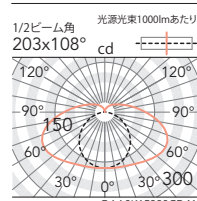

デザインベースライト

Linear 32 eco green V Free 100-242 電源内蔵 無線調光 調色 LED光源寿命 40,000h Ra92

直付 直付タイプ

L:1200タイプ **ERK9708W** (本体) **¥6,000** (ユニット別売)

L:600タイプ **ERK9710W** (本体) **¥5,000** (ユニット別売)

本体:アルミ (白)
ユニット別売
給電コネクタ別売:RK-581N/RK-566N

*詳しくは仕様図をご確認ください。

別売

給電コネクタ (口出し線タイプ)
RK-581N ¥2,400
L1000 300V / 6.0A
RK-566N ¥1,000
L200 300V / 5.0A

配光

68°x62°
ビーム角
136°x105°
拡散配光

51°x59°
ビーム角
69°x91°
タスク配光

38°x58°
ビーム角
45°x83°
ウォッシュ配光

81°x64°
ビーム角
203°x108°
フロントウォッシュ配光

71°x62°
ビーム角
249°x101°
バックウォッシュ配光

ユニット

無線調光 12000K-1800K相当 Ra92

L:1200タイプ **SAD-404X ¥23,500** (電源内蔵)
セット価格 **¥29,500**

L:600タイプ **SAD-406X ¥18,500** (電源内蔵)
セット価格 **¥23,500**

L:1200タイプ **SAD-408X ¥24,500** (電源内蔵)
セット価格 **¥30,500**

L:600タイプ **SAD-410X ¥19,500** (電源内蔵)
セット価格 **¥24,500**

L:1200タイプ **SAD-412X ¥24,500** (電源内蔵)
セット価格 **¥30,500**

L:600タイプ **SAD-414X ¥19,500** (電源内蔵)
セット価格 **¥24,500**

L:1200タイプ **SAD-416X ¥24,500** (電源内蔵)
セット価格 **¥30,500**

L:600タイプ **SAD-418X ¥19,500** (電源内蔵)
セット価格 **¥24,500**

L:1200タイプ **SAD-420X ¥24,500** (電源内蔵)
セット価格 **¥30,500**

L:600タイプ **SAD-422X ¥19,500** (電源内蔵)
セット価格 **¥24,500**

消費電力 / 定格光束 / 固有エネルギー消費効率

23.1W (100-242V)
3000 lm 129.8 lm/W
重:0.9kg 調光率:1~100%

12.3W (100-242V)
1500 lm 121.9 lm/W
重:0.6kg 調光率:1~100%
(5000K 昼白色 時)

23.1W (100-242V)
3120 lm 135.0 lm/W
重:1.1kg 調光率:1~100%

12.3W (100-242V)
1560 lm 126.8 lm/W
重:0.7kg 調光率:1~100%
(5000K 昼白色 時)

23.1W (100-242V)
3120 lm 135.0 lm/W
重:1.1kg 調光率:1~100%

12.3W (100-242V)
1560 lm 126.8 lm/W
重:0.7kg 調光率:1~100%
(5000K 昼白色 時)

23.1W (100-242V)
3120 lm 135.0 lm/W
重:1.1kg 調光率:1~100%

12.3W (100-242V)
1560 lm 126.8 lm/W
重:0.7kg 調光率:1~100%
(5000K 昼白色 時)

23.1W (100-242V)
3120 lm 135.0 lm/W
重:1.1kg 調光率:1~100%

12.3W (100-242V)
1560 lm 126.8 lm/W
重:0.7kg 調光率:1~100%
(5000K 昼白色 時)

配光データ

配光データ

配光データ

配光データ

配光データ

OPTION (ライトコントローラ)

[無線制御]
Smart LEDZ SYSTEM
(無線信号制御方式)
▶P.20

無線調光 ユニッツは無線モジュールです。