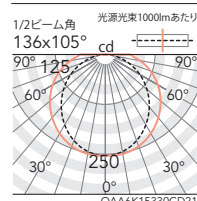

デザインベースライト

Linear 32 eco green V Free 100-242 電源内蔵 無線調光 調色 LED光源寿命 40,000h Ra92

直付 直付タイプ

L:1200タイプ **ERK9708W** (本体) **¥6,000** (ユニット別売)

L:600タイプ **ERK9710W** (本体) **¥5,000** (ユニット別売)

本体:アルミ (白)
ユニット別売
給電コネクタ別売:RK-581N/RK-566N

*詳しくは仕様図をご確認ください。

別売

給電コネクタ (口出し線タイプ)
RK-581N ¥2,400
L1000 300V / 6.0A
RK-566N ¥1,000
L200 300V / 5.0A

配光

68°x62°
ビーム角
136°x105°
拡散配光

51°x59°
ビーム角
69°x91°
タスク配光

38°x58°
ビーム角
45°x83°
ウォッシュ配光

81°x64°
ビーム角
203°x108°
フロントウォッシュ配光

71°x62°
ビーム角
249°x101°
バックウォッシュ配光

ユニット

無線調光 12000K-1800K相当 Ra92

L:1200タイプ **SAD-404X ¥23,500** (電源内蔵)
セット価格 **¥29,500**

L:600タイプ **SAD-406X ¥18,500** (電源内蔵)
セット価格 **¥23,500**

L:1200タイプ **SAD-408X ¥24,500** (電源内蔵)
セット価格 **¥30,500**

L:600タイプ **SAD-410X ¥19,500** (電源内蔵)
セット価格 **¥24,500**

L:1200タイプ **SAD-412X ¥24,500** (電源内蔵)
セット価格 **¥30,500**

L:600タイプ **SAD-414X ¥19,500** (電源内蔵)
セット価格 **¥24,500**

L:1200タイプ **SAD-416X ¥24,500** (電源内蔵)
セット価格 **¥30,500**

L:600タイプ **SAD-418X ¥19,500** (電源内蔵)
セット価格 **¥24,500**

L:1200タイプ **SAD-420X ¥24,500** (電源内蔵)
セット価格 **¥30,500**

L:600タイプ **SAD-422X ¥19,500** (電源内蔵)
セット価格 **¥24,500**

消費電力 / 定格光束 / 固有エネルギー消費効率

23.1W (100-242V)
3000 lm 129.8 lm/W
重:0.9kg 調光率:1~100%

12.3W (100-242V)
1500 lm 121.9 lm/W
重:0.6kg 調光率:1~100%
(5000K 昼白色 時)

23.1W (100-242V)
3120 lm 135.0 lm/W
重:1.1kg 調光率:1~100%

12.3W (100-242V)
1560 lm 126.8 lm/W
重:0.7kg 調光率:1~100%
(5000K 昼白色 時)

23.1W (100-242V)
3120 lm 135.0 lm/W
重:1.1kg 調光率:1~100%

12.3W (100-242V)
1560 lm 126.8 lm/W
重:0.7kg 調光率:1~100%
(5000K 昼白色 時)

23.1W (100-242V)
3120 lm 135.0 lm/W
重:1.1kg 調光率:1~100%

12.3W (100-242V)
1560 lm 126.8 lm/W
重:0.7kg 調光率:1~100%
(5000K 昼白色 時)

23.1W (100-242V)
3120 lm 135.0 lm/W
重:1.1kg 調光率:1~100%

12.3W (100-242V)
1560 lm 126.8 lm/W
重:0.7kg 調光率:1~100%
(5000K 昼白色 時)

配光データ

配光データ

配光データ

配光データ

配光データ

OPTION (ライトコントローラ)

[無線制御]
Smart LEDZ SYSTEM
(無線信号制御方式)
▶P.20

無線調光 ユニッツは無線モジュールです。