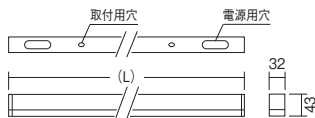

*詳しくは仕様図をご確認ください。

別売

給電コネクタ (口出し線タイプ)
RK-581N ¥2,400
L1000 300V / 6.0A
RK-566N ¥1,000
L200 300V / 5.0A

配光

68°x62°
ビーム角
136°x105°
拡散配光

51°x59°
ビーム角
69°x91°
タスク配光

38°x58°
ビーム角
45°x83°
ウォッシュ配光

81°x64°
ビーム角
203°x108°
フロントウォッシュ配光

71°x62°
ビーム角
249°x101°
バックウォッシュ配光

ユニット

無線調光 12000K-1800K相当 Ra92

L:1200タイプ **SAD-404X ¥23,500** (電源内蔵)
セット価格 **¥29,500**

L:600タイプ **SAD-406X ¥18,500** (電源内蔵)
セット価格 **¥23,500**

L:1200タイプ **SAD-408X ¥24,500** (電源内蔵)
セット価格 **¥30,500**

L:600タイプ **SAD-410X ¥19,500** (電源内蔵)
セット価格 **¥24,500**

L:1200タイプ **SAD-412X ¥24,500** (電源内蔵)
セット価格 **¥30,500**

L:600タイプ **SAD-414X ¥19,500** (電源内蔵)
セット価格 **¥24,500**

L:1200タイプ **SAD-416X ¥24,500** (電源内蔵)
セット価格 **¥30,500**

L:600タイプ **SAD-418X ¥19,500** (電源内蔵)
セット価格 **¥24,500**

L:1200タイプ **SAD-420X ¥24,500** (電源内蔵)
セット価格 **¥30,500**

L:600タイプ **SAD-422X ¥19,500** (電源内蔵)
セット価格 **¥24,500**

消費電力 / 定格光束 / 固有エネルギー消費効率

23.1W (100-242V)
3000 lm 129.8 lm/W
重:0.9kg 調光率:1~100%

12.3W (100-242V)
1500 lm 121.9 lm/W
重:0.6kg 調光率:1~100%
(5000K 昼白色 時)

23.1W (100-242V)
3120 lm 135.0 lm/W
重:1.1kg 調光率:1~100%

12.3W (100-242V)
1560 lm 126.8 lm/W
重:0.7kg 調光率:1~100%
(5000K 昼白色 時)

23.1W (100-242V)
3120 lm 135.0 lm/W
重:1.1kg 調光率:1~100%

12.3W (100-242V)
1560 lm 126.8 lm/W
重:0.7kg 調光率:1~100%
(5000K 昼白色 時)

23.1W (100-242V)
3120 lm 135.0 lm/W
重:1.1kg 調光率:1~100%

12.3W (100-242V)
1560 lm 126.8 lm/W
重:0.7kg 調光率:1~100%
(5000K 昼白色 時)

23.1W (100-242V)
3120 lm 135.0 lm/W
重:1.1kg 調光率:1~100%

12.3W (100-242V)
1560 lm 126.8 lm/W
重:0.7kg 調光率:1~100%
(5000K 昼白色 時)