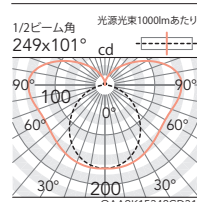

配光データ

イメージ画像

OPTION (ライトコントローラ)

[無線制御]
Smart LEDZ SYSTEM
(無線信号制御方式)
▶P.20

無線調光 ユニッツは無線モジュールです。

その他適合ユニット▶P.198/P.710

製品の不点灯などの故障に対し、3年間の無償保証に加え、2年間の無償提供をさせていただきます。(一部は5年間の無償提供) 詳しくは「LEDZ安心サポートシステム」▶A_6をご確認ください。

特別な記載のないものは、写真方向以外の取付けはできません。一部の画像やデータは、色や明るさを表現したシミュレーションです。実際とは異なる場合があります。

カタログ記載の仕様と実際の仕様が異なる場合があります。最新の仕様は公式サイトをご確認ください。LED素子は白熱灯・蛍光灯などの一般光源に比べてバラツキがあるため、発光色明るさが異なる場合があります。ご了承ください。