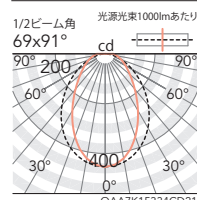

デザインベースライト

Linear 32 eco green V Free 100-242 電源内蔵 無線調光 調色 LED光源寿命 40,000h Ra92

直付 直付タイプ

L:1200タイプ **ERK9708W** (本体) **¥6,000** (ユニット別売)

L:600タイプ **ERK9710W** (本体) **¥5,000** (ユニット別売)

本体:アルミ (白)
ユニット別売
給電コネクタ別売:RK-581N/RK-566N

*詳しくは仕様図をご確認ください。

別売

給電コネクタ (口出し線タイプ)
RK-581N ¥2,400
L1000 300V / 6.0A
RK-566N ¥1,000
L200 300V / 5.0A

配光

68°x62°
ビーム角
136°x105°
拡散配光

51°x59°
ビーム角
69°x91°
タスク配光

38°x58°
ビーム角
45°x83°
ウォッシュ配光

81°x64°
ビーム角
203°x108°
フロントウォッシュ配光

71°x62°
ビーム角
249°x101°
バックウォッシュ配光

ユニット

無線調光 12000K-1800K相当 Ra92

L:1200タイプ **SAD-404X ¥23,500** (電源内蔵)
セット価格 **¥29,500**

L:600タイプ **SAD-406X ¥18,500** (電源内蔵)
セット価格 **¥23,500**

L:1200タイプ **SAD-408X ¥24,500** (電源内蔵)
セット価格 **¥30,500**

L:600タイプ **SAD-410X ¥19,500** (電源内蔵)
セット価格 **¥24,500**

L:1200タイプ **SAD-412X ¥24,500** (電源内蔵)
セット価格 **¥30,500**

L:600タイプ **SAD-414X ¥19,500** (電源内蔵)
セット価格 **¥24,500**

L:1200タイプ **SAD-416X ¥24,500** (電源内蔵)
セット価格 **¥30,500**

L:600タイプ **SAD-418X ¥19,500** (電源内蔵)
セット価格 **¥24,500**

L:1200タイプ **SAD-420X ¥24,500** (電源内蔵)
セット価格 **¥30,500**

L:600タイプ **SAD-422X ¥19,500** (電源内蔵)
セット価格 **¥24,500**

消費電力 / 定格光束 / 固有エネルギー消費効率

23.1W (100-242V)
3000 lm 129.8 lm/W
重:0.9kg 調光率:1~100%

12.3W (100-242V)
1500 lm 121.9 lm/W
重:0.6kg 調光率:1~100%
(5000K 昼白色 時)

23.1W (100-242V)
3120 lm 135.0 lm/W
重:1.1kg 調光率:1~100%

12.3W (100-242V)
1560 lm 126.8 lm/W
重:0.7kg 調光率:1~100%
(5000K 昼白色 時)

23.1W (100-242V)
3120 lm 135.0 lm/W
重:1.1kg 調光率:1~100%

12.3W (100-242V)
1560 lm 126.8 lm/W
重:0.7kg 調光率:1~100%
(5000K 昼白色 時)

23.1W (100-242V)
3120 lm 135.0 lm/W
重:1.1kg 調光率:1~100%

12.3W (100-242V)
1560 lm 126.8 lm/W
重:0.7kg 調光率:1~100%
(5000K 昼白色 時)

23.1W (100-242V)
3120 lm 135.0 lm/W
重:1.1kg 調光率:1~100%

12.3W (100-242V)
1560 lm 126.8 lm/W
重:0.7kg 調光率:1~100%
(5000K 昼白色 時)

配光データ

配光データ

配光データ

配光データ

配光データ

OPTION (ライトコントローラ)

[無線制御]
Smart LEDZ SYSTEM
(無線信号制御方式)
▶P.20

無線調光 ユニッツは無線モジュールです。