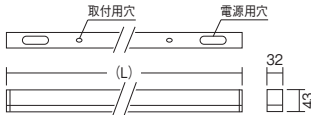

*詳しくは仕様図をご確認ください。