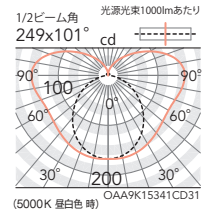

配光データ

無線調光 ユニッツは無線モジュール付です。

*注) Smart LEDZ Base/Fit/Fit Plus 無線制御 調色可能 性能値は光源色によって変化します。

その他適合ユニット▶P.198/P.710

この紙面に記載の製品価格に消費税は含まれておりません。カタログ表記は、巻頭の「カタログガイド」をご確認ください。安全にお使いいただくため、巻末の「ご使用上のご注意」▶A_19及び「仕様図」「取扱説明書」をご確認ください。

一般室内専用です。照明器具には寿命があります。設置して8~10年経つと、外観に異常がなくても内部の変化は進行しています。点検・交換してください。

メンテナンス用LEDユニット(別売)▶A_7
無線モジュールは使用環境により最大通信可能距離を満足できないことがあります。詳しくは「システム設置案件」▶P.24をご確認ください。