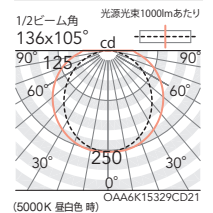

消費電力 / 定格光束 / 固有エネルギー消費効率

28.4W (100-242V) 3750 lm 132.0 lm/W 重:1.2kg 調光率:1~100%

23.1W (100-242V) 3000 lm 129.8 lm/W 重:1.1kg 調光率:1~100%

16.9W (100-242V) 2250 lm 133.1 lm/W 重:0.8kg 調光率:1~100%

12.3W (100-242V) 1500 lm 121.9 lm/W 重:0.6kg 調光率:1~100%

配光データ

消費電力 / 定格光束 / 固有エネルギー消費効率

28.4W (100-242V) 3900 lm 137.3 lm/W 重:1.4kg 調光率:1~100%

23.1W (100-242V) 3120 lm 135.0 lm/W 重:1.3kg 調光率:1~100%

16.9W (100-242V) 2340 lm 138.4 lm/W 重:0.9kg 調光率:1~100%

12.3W (100-242V) 1560 lm 126.8 lm/W 重:0.7kg 調光率:1~100%