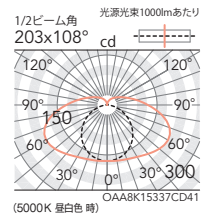

配光データ

消費電力 / 定格光束 / 固有エネルギー消費効率

28.4W (100-242V) 3900 lm 137.3 lm/W 重:1.4kg 調光率:1~100%

23.1W (100-242V) 3120 lm 135.0 lm/W 重:1.3kg 調光率:1~100%

16.9W (100-242V) 2340 lm 138.4 lm/W 重:0.9kg 調光率:1~100%

12.3W (100-242V) 1560 lm 126.8 lm/W 重:0.7kg 調光率:1~100%