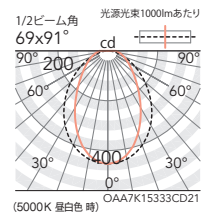

消費電力 / 定格光束 / 固有エネルギー消費効率

28.4W (100-242V) 3750 lm 132.0 lm/W 重:1.2kg 調光率:1~100%

23.1W (100-242V) 3000 lm 129.8 lm/W 重:1.1kg 調光率:1~100%

16.9W (100-242V) 2250 lm 133.1 lm/W 重:0.8kg 調光率:1~100%

12.3W (100-242V) 1500 lm 121.9 lm/W 重:0.6kg 調光率:1~100%

配光データ

消費電力 / 定格光束 / 固有エネルギー消費効率

28.4W (100-242V) 3900 lm 137.3 lm/W 重:1.4kg 調光率:1~100%

23.1W (100-242V) 3120 lm 135.0 lm/W 重:1.3kg 調光率:1~100%

16.9W (100-242V) 2340 lm 138.4 lm/W 重:0.9kg 調光率:1~100%

12.3W (100-242V) 1560 lm 126.8 lm/W 重:0.7kg 調光率:1~100%