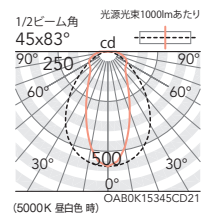

配光データ

消費電力 / 定格光束 / 固有エネルギー消費効率

28.4W (100-242V) 3900 lm 137.3 lm/W 重:1.4kg 調光率:1~100%

23.1W (100-242V) 3120 lm 135.0 lm/W 重:1.3kg 調光率:1~100%

16.9W (100-242V) 2340 lm 138.4 lm/W 重:0.9kg 調光率:1~100%

12.3W (100-242V) 1560 lm 126.8 lm/W 重:0.7kg 調光率:1~100%