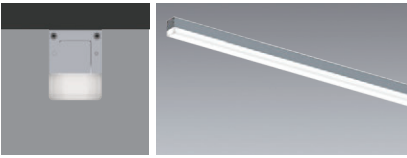

Linear 32 eco green V Free 100-242 電源内蔵 無線調光 調色 LED光源寿命 40,000h Ra92

直付 直付タイプ

- L:1500タイプ ERK9864S (本体) ¥6,500 (ユニット別売)
- L:1200タイプ ERK9708S (本体) ¥6,000 (ユニット別売)
- L:900タイプ ERK9709S (本体) ¥5,500 (ユニット別売)
- L:600タイプ ERK9710S (本体) ¥5,000 (ユニット別売)