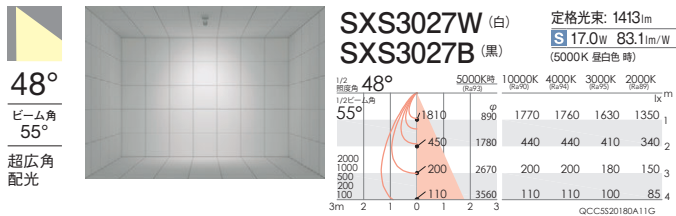

フレアレスダウンライト

テクニカルライト

施設照明

12000K-1800K相当 | Ra92

12000K-1800K相当 | Ra92

間接照明

用途別照明

ベース
ダウン
SB形
ダウン
ユニバーサル
ダウン
ダウン
スポット
スポット
ライト
LEDZ
LAMP