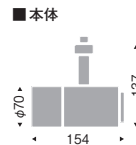

12V IRC ミニハロゲン球50W 器具相当 900TYPE

100V	電源内蔵	無線調光	130°	360°
調色	LED光源寿命 40,000h		Ra92	

本体価格
¥27,800

消費電力
 S 13.6W [100V] 中角
 12.2W [100V] 広角/超広角
 <無線調光タイプ>
 無線モジュール付
 調光率:1~100%

LEDモジュール付
 本体:アルミダイキャスト(白艶消/黒艶消)
 重:0.7kg
 電源内蔵
 LED交換不可