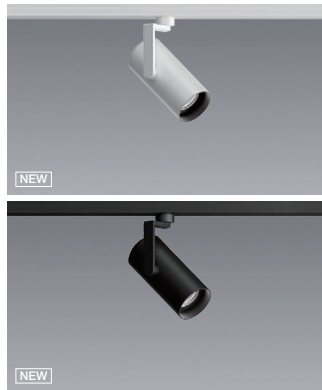

スポットライト

CDM-R35W 器具相当 1400TYPE

100V	電源内蔵	無線調光	130°	360°
調色	LED光源寿命 40,000h		Ra92	

本体価格
¥33,800

消費電力
 S 21.4W [100V] 中角
 17.0W [100V] 広角/超広角
 <無線調光タイプ>
 無線モジュール付
 調光率:1~100%

LEDモジュール付
 本体:アルミダイキャスト(白艶消/黒艶消)
 重:0.7kg
 電源内蔵
 LED交換不可

12V IRC ミニハロゲン球50W 器具相当 900TYPE

100V	電源内蔵	無線調光	130°	360°
調色	LED光源寿命 40,000h		Ra92	

本体価格
¥27,800

消費電力
 S 13.6W [100V] 中角
 12.2W [100V] 広角/超広角
 <無線調光タイプ>
 無線モジュール付
 調光率:1~100%

LEDモジュール付
 本体:アルミダイキャスト(白艶消/黒艶消)
 重:0.7kg
 電源内蔵
 LED交換不可