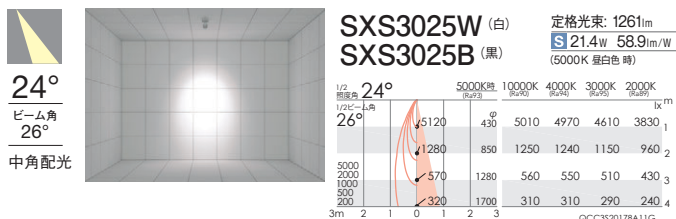

スポットライト

CDM-R35W 器具相当 1400TYPE

100V	電源内蔵	無線調光	130°	360°
調色	LED光源寿命 40,000h		Ra92	

本体価格
¥33,800

消費電力
 S 21.4W [100V] 中角
 17.0W [100V] 広角/超広角
 <無線調光タイプ>
 無線モジュール付
 調光率:1~100%

LEDモジュール付
 本体:アルミダイキャスト(白艶消/黒艶消)
 重:0.7kg
 電源内蔵
 LED交換不可

12V IRC ミニハロゲン球50W 器具相当 900TYPE

100V	電源内蔵	無線調光	130°	360°
調色	LED光源寿命 40,000h		Ra92	

本体価格
¥27,800

消費電力
 S 13.6W [100V] 中角
 12.2W [100V] 広角/超広角
 <無線調光タイプ>
 無線モジュール付
 調光率:1~100%

LEDモジュール付
 本体:アルミダイキャスト(白艶消/黒艶消)
 重:0.7kg
 電源内蔵
 LED交換不可

フレアレスダウンライト

テクニカルライト

施設照明

12000K-1800K相当 | Ra92

12000K-1800K相当 | Ra92

間接照明

用途別照明

ベース
ダウン
SB形
ダウン
ユニバーサル
ダウン
ダウン
スポット
スポット
ライト
LEDZ
LAMP