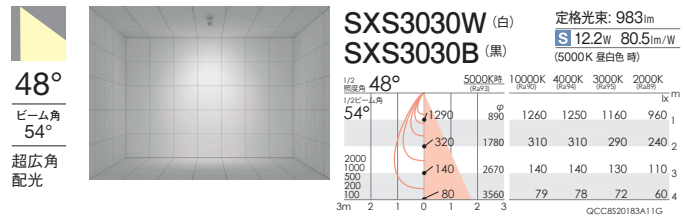

12V IRC ミニハロゲン球50W 器具相当 900TYPE

100V	電源内蔵	無線調光	130°	360°
調色	LED光源寿命 40,000h		Ra92	

本体価格
¥27,800

消費電力
 S 13.6W [100V] 中角
 12.2W [100V] 広角/超広角
 <無線調光タイプ>
 無線モジュール付
 調光率:1~100%

LEDモジュール付
 本体:アルミダイキャスト(白艶消/黒艶消)
 重:0.7kg
 電源内蔵
 LED交換不可

フレアレスダウンライト

テクニカルライト

施設照明

12000K-1800K相当 | Ra92

12000K-1800K相当 | Ra92

間接照明

用途別照明

ベース
ダウン
SB形
ダウン
ユニバーサル
ダウン
ダウン
スポット
スポット
ライト
LEDZ
LAMP