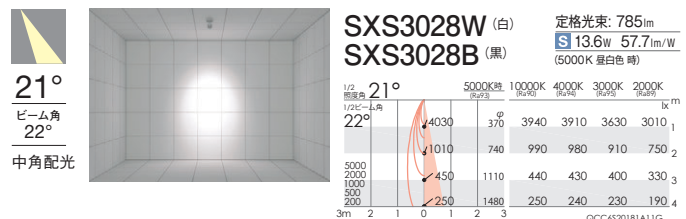

フレアレスダウンライト

テクニカルライト

施設照明

12000K-1800K相当 | Ra92

12000K-1800K相当 | Ra92

間接照明

用途別照明

ベース
ダウン
SB形
ダウン
ユニバーサル
ダウン
ダウン
スポット
スポット
ライト
LEDZ
LAMP