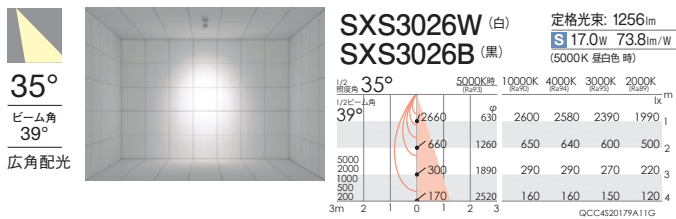

フレアレスダウンライト

テクニカルライト

施設照明

12000K-1800K相当 | Ra92

12000K-1800K相当 | Ra92

間接照明

用途別照明

ベース
ダウン
SB形
ダウン
ユニバーサル
ダウン
ダウン
スポット
スポット
ライト
LEDZ
LAMP