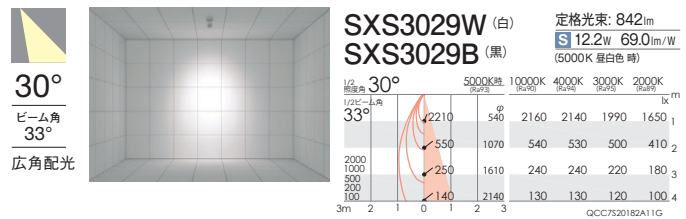

12V IRC ミニハロゲン球50W 器具相当 900TYPE

100V	電源内蔵	無線調光	130°	360°
調色	LED光源寿命 40,000h		Ra92	

本体価格
¥27,800

消費電力
 S 13.6W [100V] 中角
 12.2W [100V] 広角/超広角
 <無線調光タイプ>
 無線モジュール付
 調光率:1~100%

LEDモジュール付
 本体:アルミダイキャスト(白艶消/黒艶消)
 重:0.7kg
 電源内蔵
 LED交換不可

フレアレスダウンライト

テクニカルライト

施設照明

12000K-1800K相当 | Ra92

12000K-1800K相当 | Ra92

間接照明

用途別照明

ベース
ダウン
SB形
ダウン
ユニバーサル
ダウン
ダウン
スポット
スポット
ライト
LEDZ
LAMP