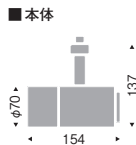

スポットライト

CDM-R35W 器具相当 1400TYPE

100V	電源内蔵	無線調光	130°	360°
調色	LED光源寿命 40,000h		Ra92	

本体価格
¥33,800

消費電力
 S 21.4W [100V] 中角
 17.0W [100V] 広角/超広角
 <無線調光タイプ>
 無線モジュール付
 調光率:1~100%

LEDモジュール付
 本体:アルミダイキャスト(白艶消/黒艶消)
 重:0.7kg
 電源内蔵
 LED交換不可