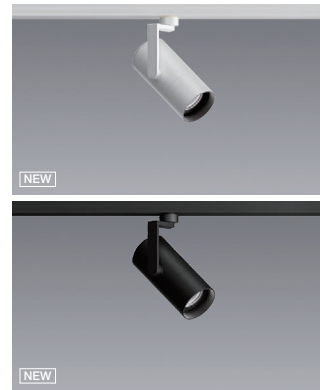

12V IRC ミニハロゲン球50W 器具相当 900TYPE

100V	電源内蔵	無線調光	130°	360°
調色	LED光源寿命 40,000h		Ra92	

本体価格
¥27,800

消費電力
S 13.6W [100V] 中角
12.2W [100V] 広角/超広角
<無線調光タイプ>
無線モジュール付
調光率:1~100%

LEDモジュール付
本体:アルミダイキャスト(白艶消/黒艶消)
重:0.7kg
電源内蔵
LED交換不可

フレアレスダウンライト

テクニカルライト

施設照明