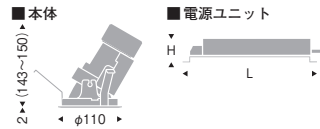

灯体は35°まで首振り可能ですが、周囲環境によっては直下方向に出る反射光が目立つ場合があります。

重:0.9kg(本体込) 寸法 H:38 L:225
無線モジュール付 調光率:1~100%
※天井面より150mm以内に障害物がある場合は取付できません。

12000K-1800K相当 | Ra92