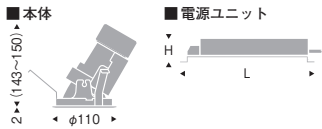

灯体は35°まで首振り可能ですが、周囲環境によっては直下方向に出る反射光が目立つ場合があります。

100埋込穴 12V IRC ミニハロゲン球50W 器具相当 900TYPE