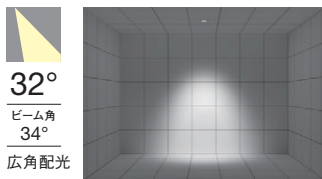

重:0.9kg(本体込) 寸法 H:38 L:225
無線モジュール付 調光率:1~100%
※天井面より150mm以内に障害物がある場合は取付できません。

12000K-1800K相当 | Ra92

SXD1007W (白)
SXD1007B (黒)

定格光束: 1136lm
S 21.3w 53.3lm/W (5000K 昼白色 時)

1/2 照度角	5000K時 (Ra93)	10000K (Ra90)	4000K (Ra94)	3000K (Ra95)	2000K (Ra97)
25°	5700	440	5570	5520	5130
26°	1420	890	1390	1380	1280
10000	630	1330	620	610	570
5000	360	1770	350	320	270
1000					
500					

OAD015363A11G

12000K-1800K相当 | Ra92

SXD1009W (白)
SXD1009B (黒)

定格光束: 767lm
S 13.4w 57.2lm/W (5000K 昼白色 時)

1/2 照度角	5000K時 (Ra93)	10000K (Ra90)	4000K (Ra94)	3000K (Ra95)	2000K (Ra97)
21°	4980	370	4870	4840	4480
22°	1250	740	1220	1210	930
5000	550	1110	540	540	500
2000	310	1480	300	300	280
1000					
500					

OAD2015365A11G

SXD1008W (白)
SXD1008B (黒)

定格光束: 1251lm
S 21.3w 58.7lm/W (5000K 昼白色 時)

1/2 照度角	5000K時 (Ra93)	10000K (Ra90)	4000K (Ra94)	3000K (Ra95)	2000K (Ra97)
32°	4040	570	3950	3920	3640
34°	1010	1150	990	980	910
5000	450	1720	440	440	400
2000	250	2290	250	250	230
1000					
500					