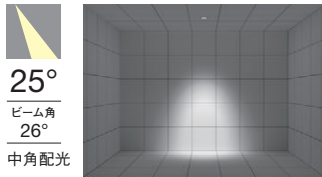

重:0.9kg(本体込) 寸法 H:38 L:225
無線モジュール付 調光率:1~100%
※天井面より150mm以内に障害物がある場合は取付できません。

12000K-1800K相当 | Ra92

SXD1007W (白)
SXD1007B (黒)

定格光束: 1136lm
S 21.3w 53.3lm/W (5000K 昼白色 時)

1/2 照度角	5000K時 (Ra93)	10000K (Ra90)	4000K (Ra94)	3000K (Ra95)	2000K (Ra97)
25°	5700	440	5570	5520	5130
26°	1420	890	1390	1380	1280
10000	630	1330	620	610	570
5000	360	1770	350	320	270
1000					
500					