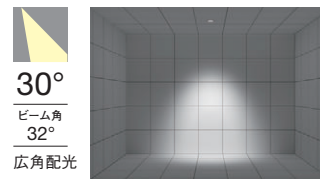

SXD1010W (白)
SXD1010B (黒)

定格光束: 796lm
S 13.4w 59.4lm/W (5000K 昼白色 時)

1/2 照度角	5000K時 (Ra93)	10000K (Ra90)	4000K (Ra94)	3000K (Ra95)	2000K (Ra97)
30°	2900	540	2840	2810	2610
32°	720	1070	710	700	650
5000	320	1610	320	310	290
2000	180	2140	180	180	160
1000					
500					

OAD3D15366A11G

OPTION (ライトコントローラ)

[無線制御]
Smart LEDZ SYSTEM
(無線信号制御方式)
▶P.20

S Smart LEDZ Base/Fit/Fit Plus 無線制御 調色調色可能 性能値は光源色によって変化します。

製品の不点灯などの故障に対し、3年間の無償保証に加え、2年間の無償提供をさせていただきます。(一部は5年間の無償提供) 詳しくは「LEDZ安心サポートシステム」▶A_6をご確認ください。

特別な記載のないものは、写真方向以外の取付けはできません。一部の画像やデータは、色や明るさを表現したシミュレーションです。実際とは異なる場合があります。

カタログ記載の仕様と実際の仕様は異なる場合があります。最新の仕様は公式サイトをご確認ください。LED素子は白熱灯・蛍光灯などの一般光源に比べてバラストがあるため、発光色明るさが異なる場合があります。ご了承ください。

グレアレスダウンライト

テクニカルライト

施設照明

間接照明

用途別照明

ベースダウン
ユニバーサル
ダウン
ウォール
ウォッシャー