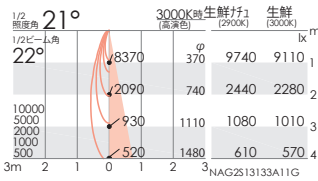

CDM-TC 35W 器具相当
2400TYPE

100V 電源内蔵 130° 360° LED光源寿命 40,000h

3000K | Ra95 高演色

ERS6293W (白)
ERS6293B (黒)
定格光束: 1743lm
消費電力: 20.0W 87.1lm/W

生鮮ナチュラルタイプ | Ra90

ERS6294W (白)
ERS6294B (黒)
定格光束: 2028lm
消費電力: 19.6W 103.4lm/W

生鮮タイプ | Ra95

ERS6295W (白)
ERS6295B (黒)
定格光束: 1897lm
消費電力: 19.2W 98.8lm/W

12V IRCミニハロゲン 50W 器具相当
1200TYPE

100V 電源内蔵 90° 360° LED光源寿命 40,000h

3000K | Ra95 高演色

ERS6296W (白)
ERS6296B (黒)
定格光束: 894lm
消費電力: 10.5W 85.1lm/W