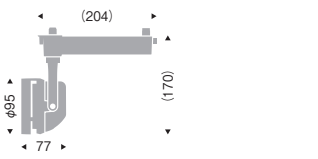

CDM-TC 35W 器具相当
2400TYPE

100V 電源内蔵 130° 360° LED光源寿命 40,000h

3000K | Ra95 高演色

ERS6293W (白)
ERS6293B (黒)
定格光束: 1743lm
消費電力: 20.0W 87.1lm/W

生鮮ナチュラルタイプ | Ra90

ERS6294W (白)
ERS6294B (黒)
定格光束: 2028lm
消費電力: 19.6W 103.4lm/W