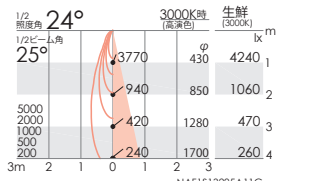

CDM-TC 35W 器具相当
2400TYPE

100V 電源内蔵 130° 360° LED光源寿命 40,000h

3000K | Ra95 高演色

ERS6293W (白)
ERS6293B (黒)
定格光束: 1743lm
消費電力: 20.0W 87.1lm/W

生鮮ナチュラルタイプ | Ra90

ERS6294W (白)
ERS6294B (黒)
定格光束: 2028lm
消費電力: 19.6W 103.4lm/W

生鮮タイプ | Ra95

ERS6295W (白)
ERS6295B (黒)
定格光束: 1897lm
消費電力: 19.2W 98.8lm/W

12V IRCミニハロゲン 50W 器具相当
1200TYPE

100V 電源内蔵 90° 360° LED光源寿命 40,000h

3000K | Ra95 高演色

ERS6296W (白)
ERS6296B (黒)
定格光束: 894lm
消費電力: 10.5W 85.1lm/W