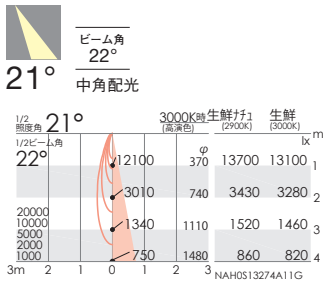

3000K | Ra95 高演色

ERS6287W (白) ○
ERS6287B (黒) ○
定格光束: 2315lm
26.3W 88.0lm/W

ERS6290W (白) ○
ERS6290B (黒) ○
定格光束: 2280lm
26.3W 86.6lm/W

生鮮ナチュラルタイプ | Ra92

ERS6288W (白) ○
ERS6288B (黒) ○
定格光束: 2632lm
25.7W 102.4lm/W

ERS6291W (白) ○
ERS6291B (黒) ○
定格光束: 2593lm
25.7W 100.8lm/W

生鮮タイプ | Ra95

ERS6289W (白) ○
ERS6289B (黒) ○
定格光束: 2515lm
25.7W 97.8lm/W

ERS6292W (白) ○
ERS6292B (黒) ○
定格光束: 2477lm
25.7W 96.3lm/W

非調光 グリーン購入法対象機種適合品

製品の不点灯などの故障に対し、3年間の無償保証に加え、2年間の無償提供をさせていただきます。(一部は5年間の無償提供) 詳しくは「LEDZ安心サポートシステム」▶A_6をご確認ください。

特別な記載のないものは、写真方向以外の取付けはできません。一部の画像やデータは、色や明るさを表現したシミュレーションです。実際とは異なる場合があります。

カタログ記載の仕様と実際の仕様は異なる場合があります。最新の仕様は公式サイトをご確認ください。LED素子は白熱灯・蛍光灯などの一般光源に比べてバラツキがあるため、発光色・明るさが異なる場合があります。ご了承ください。