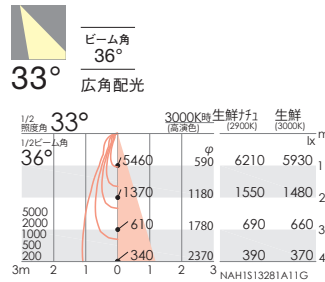

3000K | Ra95 高演色

ERS6287W (白) ○
ERS6287B (黒) ○
定格光束: 2315lm
26.3W 88.0lm/W

ERS6290W (白) ○
ERS6290B (黒) ○
定格光束: 2280lm
26.3W 86.6lm/W

生鮮ナチュラルタイプ | Ra92

ERS6288W (白) ○
ERS6288B (黒) ○
定格光束: 2632lm
25.7W 102.4lm/W

ERS6291W (白) ○
ERS6291B (黒) ○
定格光束: 2593lm
25.7W 100.8lm/W

生鮮タイプ | Ra95

ERS6289W (白) ○
ERS6289B (黒) ○
定格光束: 2515lm
25.7W 97.8lm/W

ERS6292W (白) ○
ERS6292B (黒) ○
定格光束: 2477lm
25.7W 96.3lm/W

非調光 グリーン購入法対象機種適合品

製品の不点灯などの故障に対し、3年間の無償保証に加え、2年間の無償提供をさせていただきます。(一部は5年間の無償提供) 詳しくは「LEDZ安心サポートシステム」▶A_6をご確認ください。

特別な記載のないものは、写真方向以外の取付けはできません。一部の画像やデータは、色や明るさを表現したシミュレーションです。実際とは異なる場合があります。

カタログ記載の仕様と実際の仕様は異なる場合があります。最新の仕様は公式サイトをご確認ください。LED素子は白熱灯・蛍光灯などの一般光源に比べてバラツキがあるため、発光色・明るさが異なる場合があります。ご了承ください。