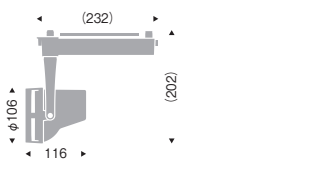

3000K | Ra95 高演色

ERS6287W (白) ○
ERS6287B (黒) ○
定格光束: 2315lm
26.3W 88.0lm/W

ERS6290W (白) ○
ERS6290B (黒) ○
定格光束: 2280lm
26.3W 86.6lm/W

生鮮ナチュラルタイプ | Ra92

ERS6288W (白) ○
ERS6288B (黒) ○
定格光束: 2632lm
25.7W 102.4lm/W

ERS6291W (白) ○
ERS6291B (黒) ○
定格光束: 2593lm
25.7W 100.8lm/W

生鮮タイプ | Ra95

ERS6289W (白) ○
ERS6289B (黒) ○
定格光束: 2515lm
25.7W 97.8lm/W

ERS6292W (白) ○
ERS6292B (黒) ○
定格光束: 2477lm
25.7W 96.3lm/W

非調光 グリーン購入法対象機種適合品

製品の不点灯などの故障に対し、3年間の無償保証に加え、2年間の無償提供をさせていただきます。(一部は5年間の無償提供) 詳しくは「LEDZ安心サポートシステム」▶A_6をご確認ください。

特別な記載のないものは、写真方向以外の取付けはできません。一部の画像やデータは、色や明るさを表現したシミュレーションです。実際とは異なる場合があります。

カタログ記載の仕様と実際の仕様は異なる場合があります。最新の仕様は公式サイトをご確認ください。LED素子は白熱灯・蛍光灯などの一般光源に比べてバラツキがあるため、発光色・明るさが異なる場合があります。ご了承ください。