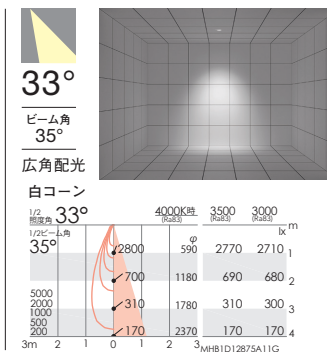

**PWM制御**

**RX-368NA** 本体価格: ¥7,000  
セッティング価格: ¥22,800  
重: 0.7kg (本体込) 寸法 H:39 L:160  
調光率: 5~100%

**無線調光**

**FX-392NA** [NEW] 本体価格: ¥4,500  
セッティング価格: ¥20,300  
重: 0.7kg (本体込) 寸法 H:39 L:160  
無線モジュール付 調光率: 5~100%

**位相制御**

**RX-409N** 本体価格: ¥7,000  
セッティング価格: ¥22,800  
重: 0.7kg (本体込) 寸法 H:36 L:160  
調光率: 1~100% (\*1)

4000K | 高演色Ra93 ナチュラルホワイト

**ERD7077W** (白) ○  
**ERD7063B** (黒) ○  
定格光束: 909lm  
■ 9.7w 93.5lm/W ■ 10.0w 90.9lm/W  
■ 10.0w 90.9lm/W ■ 10.0w 90.9lm/W