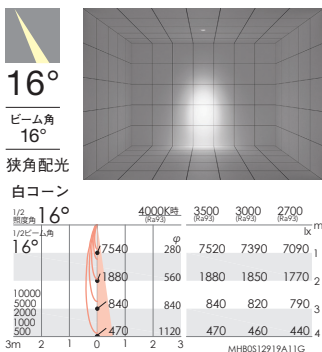

**PWM制御**

**RX-368NA** 本体価格: ¥7,000  
セッティング価格: ¥22,800  
重: 0.7kg (本体込) 寸法 H:39 L:160  
調光率: 5~100%

**無線調光**

**FX-392NA** [NEW] 本体価格: ¥4,500  
セッティング価格: ¥20,300  
重: 0.7kg (本体込) 寸法 H:39 L:160  
無線モジュール付 調光率: 5~100%

**位相制御**

**RX-409N** 本体価格: ¥7,000  
セッティング価格: ¥22,800  
重: 0.7kg (本体込) 寸法 H:36 L:160  
調光率: 1~100% (\*1)

4000K | 高演色Ra93 ナチュラルホワイト

**ERD7077W** (白) ○  
**ERD7063B** (黒) ○  
定格光束: 909lm  
■ 9.7w 93.5lm/W ■ 10.0w 90.9lm/W  
■ 10.0w 90.9lm/W ■ 10.0w 90.9lm/W