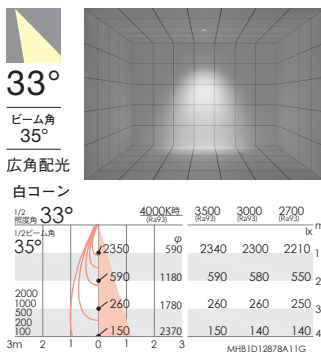

**PWM制御**

**RX-368NA** 本体価格: ¥7,000  
セッティング価格: ¥22,800  
重: 0.7kg (本体込) 寸法 H:39 L:160  
調光率: 5~100%

**無線調光**

**FX-392NA** [NEW] 本体価格: ¥4,500  
セッティング価格: ¥20,300  
重: 0.7kg (本体込) 寸法 H:39 L:160  
無線モジュール付 調光率: 5~100%

**位相制御**

**RX-409N** 本体価格: ¥7,000  
セッティング価格: ¥22,800  
重: 0.7kg (本体込) 寸法 H:36 L:160  
調光率: 1~100% (\*1)

4000K | 高演色Ra93 ナチュラルホワイト

**ERD7077W** (白) ○  
**ERD7063B** (黒) ○  
定格光束: 909lm  
■ 9.7w 93.5lm/W ■ 10.0w 90.9lm/W  
■ 10.0w 90.9lm/W ■ 10.0w 90.9lm/W