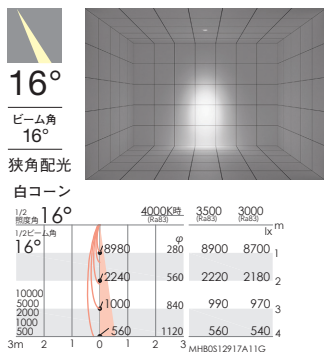

**PWM制御**

**RX-368NA** 本体価格: ¥7,000  
セッティング価格: ¥22,800  
重: 0.7kg (本体込) 寸法 H:39 L:160  
調光率: 5~100%

**無線調光**

**FX-392NA** [NEW] 本体価格: ¥4,500  
セッティング価格: ¥20,300  
重: 0.7kg (本体込) 寸法 H:39 L:160  
無線モジュール付 調光率: 5~100%

**位相制御**

**RX-409N** 本体価格: ¥7,000  
セッティング価格: ¥22,800  
重: 0.7kg (本体込) 寸法 H:36 L:160  
調光率: 1~100% (\*1)

4000K | 高演色Ra93 ナチュラルホワイト

**ERD7077W** (白) ○  
**ERD7063B** (黒) ○  
定格光束: 909lm  
■ 9.7w 93.5lm/W ■ 10.0w 90.9lm/W  
■ 10.0w 90.9lm/W ■ 10.0w 90.9lm/W