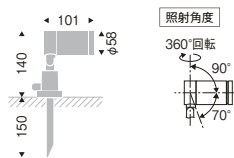

JDR series 適合ランプ

ERS6916H ¥14,500 (LEDランプ別売)

LEDZランプJDR ×1 E11 **別売**
アルミダイキャスト
メタリック仕上(ガンメタリック)
ステンレス(スパイク)
透明強化ガラス
重:0.8kg
キャプタイヤケーブル・コンセントプラグ付き(5m)
アース工事が必要です。
防湿防雨形(IP65)

消費電力

調	5.0/5.9W	[100V]
位	5.9W	[100V]
調	5.9W	[100V]

調光率:5~100%

本体

配光バリエーションが充実

JDR series 適合ランプ<100V>〈電源内蔵〉

	Ra	色温度	配光	型番	消費電力	価格
■ 非調光	Ra83	4000K (ナチュラル ホワイト)	狭角(10°)	RAD-727N	5.9W	¥4,300
			中角(22°)	RAD-727M		
			広角(29°)	RAD-727W		
			超広角(54°)	RAD-727F		
		3000K (電球色)	狭角(10°)	RAD-728N		
			中角(22°)	RAD-728M		
	Ra80	3000K (電球色)	広角(29°)	RAD-728W	5.0W	¥3,200
			超広角(54°)	RAD-728F		
		2700K (電球色)	中角(21°)	RAD-671M		
			広角(35°)	RAD-671W		
			狭角(10°)	RAD-729N		
			中角(22°)	RAD-729M		
■ 位調光	Ra83	4000K (ナチュラル ホワイト)	狭角(10°)	RAD-729W	5.9W	¥4,300
			中角(22°)	RAD-729M		
			広角(29°)	RAD-729W		
			超広角(54°)	RAD-729F		
		3000K (電球色)	狭角(10°)	RAD-730N		
			中角(22°)	RAD-730M		
	Ra83	3000K (電球色)	広角(29°)	RAD-730W	5.9W	¥4,500
			超広角(54°)	RAD-730F		
		2700K (電球色)	狭角(10°)	RAD-731N		
			中角(22°)	RAD-731M		
			広角(29°)	RAD-731W		
			超広角(54°)	RAD-731F		
Ra83	2700K (電球色)	狭角(10°)	RAD-732N	5.9W	¥4,500	
		中角(22°)	RAD-732M			
	2700K (電球色)	広角(29°)	RAD-732W			
		超広角(54°)	RAD-732F			

■ 調光率:5~100%

*密閉型器具にお使いの場合は寿命30000時間となります。

	Ra	色温度	配光	型番	消費電力	価格
■ 非調光	高演色 Ra92	3000K (電球色)	狭角(10°)	RAD-733N	5.9W	¥4,300
			中角(22°)	RAD-733M		
			広角(29°)	RAD-733W		
			超広角(54°)	RAD-733F		
		2700K (電球色)	狭角(10°)	RAD-734N		
			中角(22°)	RAD-734M		
■ 位調光	高演色 Ra92	3000K (電球色)	広角(29°)	RAD-734W	5.9W	¥4,500
			超広角(54°)	RAD-734F		
		2700K (電球色)	狭角(10°)	RAD-735N		
			中角(22°)	RAD-735M		
			広角(29°)	RAD-735W		
			超広角(54°)	RAD-735F		
2700K (電球色)	狭角(10°)	RAD-736N				
	中角(22°)	RAD-736M				
	広角(29°)	RAD-736W				
	超広角(54°)	RAD-736F				

■ 調光率:5~100%

*密閉型器具にお使いの場合は寿命30000時間となります。

調光調色LEDZ LAMP

JDR series 適合ランプ<100V>〈電源内蔵〉

2020年9月初旬発売予定

	Ra	色温度	配光	型番	消費電力	価格
■ 無線調光	Ra82	6500K	中角(21°)	FAD-870M	5.9W	¥6,500
		2700K 相当	広角(35°)	FAD-870W		
			超広角(54°)	FAD-870F		

■ 調光率:5~100%