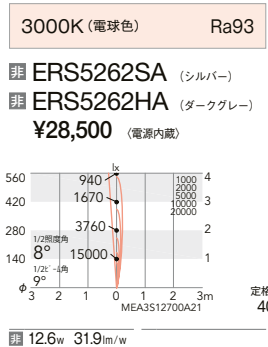

OPTION

ロングフード
RB-601S (シルバー)
¥6,500

カットフード
RB-604S (シルバー)
¥6,500

グレアカッターバ
RB-607S (シルバー)
¥6,700

レンズホルダー
RB-626S (シルバー)
¥2,800

ディフュージョンレンズ
RB-613F ¥2,800

スプレッドレンズ
RB-610F ¥4,500

スパイク
B-489H ¥8,800

アーム
B-658SA ¥18,500

非調光

弊社商品の器具不点灯などの故障に対し、3年間の無償保証に加え、2年間の無償提供させていただきます。(一部の対象商品は、5年間の無償提供。)

特別な記載のないものは、写真方向以外の取付けはできません。掲載されている一部の画像やデータは色や明るさを表現したシミュレーションです。実際と仕様が異なる場合がありますのでご了承ください。

発売予定商品イメージ仕様は、開発中のため最新の仕様と異なる場合があります。最終の仕様は弊社HPでご確認ください。LED素子は白熱灯・蛍光灯などの一般光源に比べバリエーションが豊富で、発光色・明るさが異なる場合がありますのでご了承ください。