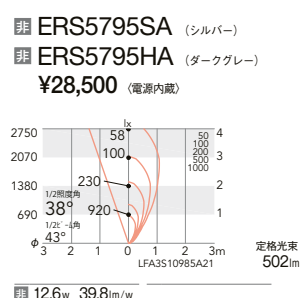

OPTION

ロングフード
RB-601S (シルバー)
¥6,500

カットフード
RB-604S (シルバー)
¥6,500

グレアカッターバ
RB-607S (シルバー)
¥6,700

レンズホルダー
RB-626S (シルバー)
¥2,800

ディフュージョンレンズ
RB-613F ¥2,800

スプレッドレンズ
RB-610F ¥4,500

スパイク
B-489H ¥8,800

アーム
B-658SA ¥18,500

非調光

弊社商品の器具不点灯などの故障に対し、3年間の無償保証に加え、2年間の無償提供させていただきます。(一部の対象商品は、5年間の無償提供。)

特別な記載のないものは、写真方向以外の取付けはできません。掲載されている一部の画像やデータは色や明るさを表現したシミュレーションです。実際と仕様が異なる場合がありますのでご了承ください。

発売予定商品イメージ仕様は、開発中のため最新の仕様と異なる場合があります。最終の仕様は弊社HPでご確認ください。LED素子は白熱灯・蛍光灯などの一般光源に比べバリエーションが豊富で、発光色・明るさが異なる場合がありますのでご了承ください。