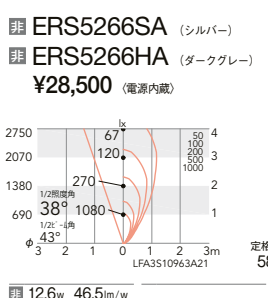

OPTION

ロングフード
RB-601S (シルバー)
¥6,500

カットフード
RB-604S (シルバー)
¥6,500

グレアカッターバ
RB-607S (シルバー)
¥6,700

レンズホルダー
RB-626S (シルバー)
¥2,800

ディフュージョンレンズ
RB-613F ¥2,800

スプレッドレンズ
RB-610F ¥4,500

スパイク
B-489H ¥8,800

アーム
B-658SA ¥18,500

非調光

弊社商品の器具不点灯などの故障に対し、3年間の無償保証に加え、2年間の無償提供させていただきます。(一部の対象商品は、5年間の無償提供。)

特別な記載のないものは、写真方向以外の取付けはできません。掲載されている一部の画像やデータは色や明るさを表現したシミュレーションです。実際と仕様が異なる場合がありますのでご了承ください。

発売予定商品イメージ仕様は、開発中のため最新の仕様と異なる場合があります。最終の仕様は弊社HPでご確認ください。LED素子は白熱灯・蛍光灯などの一般光源に比べバリエーションが豊富で、発光色・明るさが異なる場合がありますのでご了承ください。