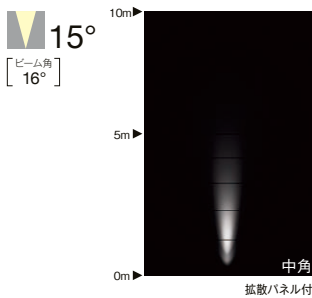

OPTION

ロングフード
RB-601S (シルバー)
¥6,500

カットフード
RB-604S (シルバー)
¥6,500

グレアカッターバ
RB-607S (シルバー)
¥6,700

レンズホルダー
RB-626S (シルバー)
¥2,800

ディフュージョンレンズ
RB-613F ¥2,800

スプレッドレンズ
RB-610F ¥4,500

スパイク
B-489H ¥8,800

アーム
B-658SA ¥18,500

非調光

弊社商品の器具不点灯などの故障に対し、3年間の無償保証に加え、2年間の無償提供させていただきます。(一部の対象商品は、5年間の無償提供。)

特別な記載のないものは、写真方向以外の取付けはできません。掲載されている一部の画像やデータは色や明るさを表現したシミュレーションです。実際と仕様が異なる場合がありますのでご了承ください。

発売予定商品イメージ仕様は、開発中のため最新の仕様と異なる場合があります。最終の仕様は弊社HPでご確認ください。LED素子は白熱灯・蛍光灯などの一般光源に比べバリエーションが豊富で、発光色・明るさが異なる場合がありますのでご了承ください。