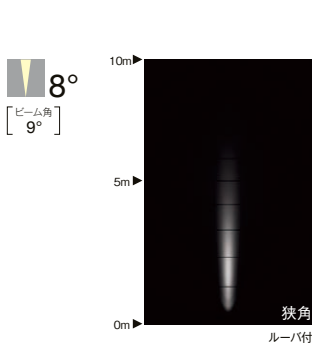

OPTION

ロングフード
RB-601S (シルバー)
¥6,500

カットフード
RB-604S (シルバー)
¥6,500

グレアカッターバ
RB-607S (シルバー)
¥6,700

レンズホルダー
RB-626S (シルバー)
¥2,800

ディフュージョンレンズ
RB-613F ¥2,800

スプレッドレンズ
RB-610F ¥4,500

スパイク
B-489H ¥8,800

アーム
B-658SA ¥18,500

非調光

弊社商品の器具不点灯などの故障に対し、3年間の無償保証に加え、2年間の無償提供させていただきます。(一部の対象商品は、5年間の無償提供。)

特別な記載のないものは、写真方向以外の取付けはできません。掲載されている一部の画像やデータは色や明るさを表現したシミュレーションです。実際と仕様が異なる場合がありますのでご了承ください。

発売予定商品イメージ仕様は、開発中のため最新の仕様と異なる場合があります。最終の仕様は弊社HPでご確認ください。LED素子は白熱灯・蛍光灯などの一般光源に比べバリエーションが豊富で、発光色・明るさが異なる場合がありますのでご了承ください。