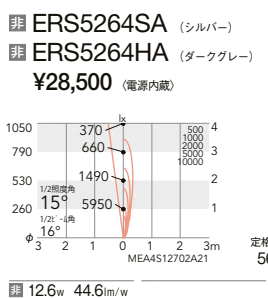

OPTION

ロングフード
RB-601S (シルバー)
¥6,500

カットフード
RB-604S (シルバー)
¥6,500

グレアカッターバ
RB-607S (シルバー)
¥6,700

レンズホルダー
RB-626S (シルバー)
¥2,800

ディフュージョンレンズ
RB-613F ¥2,800

スプレッドレンズ
RB-610F ¥4,500

スパイク
B-489H ¥8,800

アーム
B-658SA ¥18,500

非調光

弊社商品の器具不点灯などの故障に対し、3年間の無償保証に加え、2年間の無償提供させていただきます。(一部の対象商品は、5年間の無償提供。)

特別な記載のないものは、写真方向以外の取付けはできません。掲載されている一部の画像やデータは色や明るさを表現したシミュレーションです。実際と仕様が異なる場合がありますのでご了承ください。

発売予定商品イメージ仕様は、開発中のため最新の仕様と異なる場合があります。最終の仕様は弊社HPでご確認ください。LED素子は白熱灯・蛍光灯などの一般光源に比べバリエーションが豊富で、発光色・明るさが異なる場合がありますのでご了承ください。