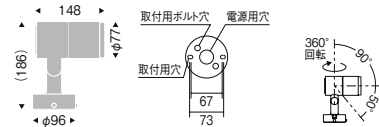

OPTION

ロングフード
RB-601S (シルバー)
¥6,500

カットフード
RB-604S (シルバー)
¥6,500

グレアカッターバ
RB-607S (シルバー)
¥6,700

レンズホルダー
RB-626S (シルバー)
¥2,800

ディフュージョンレンズ
RB-613F ¥2,800

スプレッドレンズ
RB-610F ¥4,500

スパイク
B-489H ¥8,800

アーム
B-658SA ¥18,500

非調光

弊社商品の器具不点灯などの故障に対し、3年間の無償保証に加え、2年間の無償提供させていただきます。(一部の対象商品は、5年間の無償提供。)

特別な記載のないものは、写真方向以外の取付けはできません。掲載されている一部の画像やデータは色や明るさを表現したシミュレーションです。実際と仕様が異なる場合がありますのでご了承ください。

発売予定商品イメージ仕様は、開発中のため最新の仕様と異なる場合があります。最終の仕様は弊社HPでご確認ください。LED素子は白熱灯・蛍光灯などの一般光源に比べバリエーションが豊富で、発光色・明るさが異なる場合がありますのでご了承ください。