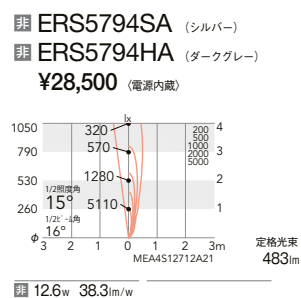

OPTION

ロングフード
RB-601S (シルバー)
¥6,500

カットフード
RB-604S (シルバー)
¥6,500

グレアカッターバ
RB-607S (シルバー)
¥6,700

レンズホルダー
RB-626S (シルバー)
¥2,800

ディフュージョンレンズ
RB-613F ¥2,800

スプレッドレンズ
RB-610F ¥4,500

スパイク
B-489H ¥8,800

アーム
B-658SA ¥18,500

非調光

弊社商品の器具不点灯などの故障に対し、3年間の無償保証に加え、2年間の無償提供させていただきます。(一部の対象商品は、5年間の無償提供。)

特別な記載のないものは、写真方向以外の取付けはできません。掲載されている一部の画像やデータは色や明るさを表現したシミュレーションです。実際と仕様が異なる場合がありますのでご了承ください。

発売予定商品イメージ仕様は、開発中のため最新の仕様と異なる場合があります。最終の仕様は弊社HPでご確認ください。LED素子は白熱灯・蛍光灯などの一般光源に比べバリエーションが豊富で、発光色・明るさが異なる場合がありますのでご了承ください。