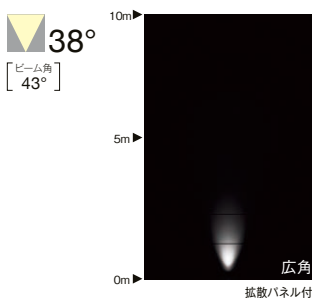

OPTION

ロングフード
RB-601S (シルバー)
¥6,500

カットフード
RB-604S (シルバー)
¥6,500

グレアカッターバ
RB-607S (シルバー)
¥6,700

レンズホルダー
RB-626S (シルバー)
¥2,800

ディフュージョンレンズ
RB-613F ¥2,800

スプレッドレンズ
RB-610F ¥4,500

スパイク
B-489H ¥8,800

アーム
B-658SA ¥18,500

非調光

弊社商品の器具不点灯などの故障に対し、3年間の無償保証に加え、2年間の無償提供させていただきます。(一部の対象商品は、5年間の無償提供。)

特別な記載のないものは、写真方向以外の取付けはできません。掲載されている一部の画像やデータは色や明るさを表現したシミュレーションです。実際と仕様が異なる場合がありますのでご了承ください。

発売予定商品イメージ仕様は、開発中のため最新の仕様と異なる場合があります。最終の仕様は弊社HPでご確認ください。LED素子は白熱灯・蛍光灯などの一般光源に比べバリエーションが豊富で、発光色・明るさが異なる場合がありますのでご了承ください。