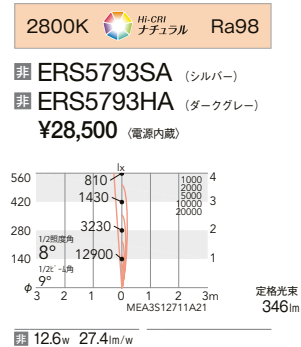

OPTION

ロングフード
RB-601S (シルバー)
¥6,500

カットフード
RB-604S (シルバー)
¥6,500

グレアカッターバ
RB-607S (シルバー)
¥6,700

レンズホルダー
RB-626S (シルバー)
¥2,800

ディフュージョンレンズ
RB-613F ¥2,800

スプレッドレンズ
RB-610F ¥4,500

スパイク
B-489H ¥8,800

アーム
B-658SA ¥18,500

非調光

弊社商品の器具不点灯などの故障に対し、3年間の無償保証に加え、2年間の無償提供させていただきます。(一部の対象商品は、5年間の無償提供。)

特別な記載のないものは、写真方向以外の取付けはできません。掲載されている一部の画像やデータは色や明るさを表現したシミュレーションです。実際と仕様が異なる場合がありますのでご了承ください。

発売予定商品イメージ仕様は、開発中のため最新の仕様と異なる場合があります。最終の仕様は弊社HPでご確認ください。LED素子は白熱灯・蛍光灯などの一般光源に比べバリエーションが豊富で、発光色・明るさが異なる場合がありますのでご了承ください。