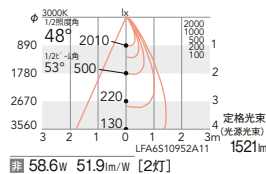

OPTION

ロングフード RB-600S (シルバー) ¥7,000
カットフード RB-603S (シルバー) ¥7,000
クリアカッターバ RB-606S (シルバー) ¥7,200
レンズホルダー RB-625S (シルバー) ¥3,200
RB-600HA (ダークグレー) ¥7,000
RB-603HA (ダークグレー) ¥7,000
RB-606HA (ダークグレー) ¥7,200
RB-625HA (ダークグレー) ¥3,200

ディフュージョンレンズ RB-612F ¥3,000
スプレッドレンズ RB-609F ¥4,800
各レンズの装着にはレンズホルダー・フード・クリアカッターバのいずれかが必要です。

弊社商品の器具不点灯などの故障に対し、3年間の無償保証に加え、2年間の無償提供させていただきます。(一部の対象商品は、5年間の無償提供。)詳しくは、「LEDZ安心サポートシステム▶A-6」をご確認ください。

特別な記載のないものは、写真方向以外の取付けはできません。掲載されている一部の画像やデータは色や明るさを表現したシミュレーションです。実際と仕様が異なる場合がありますのでご了承ください。

発売予定商品イメージ仕様は、開発中のため最新の仕様と異なる場合があります。最終の仕様は弊社HPをご確認ください。LED素子は白熱灯・蛍光灯などの一般光源に比べバリエーションが豊富で、発光色・明るさが異なる場合がありますのでご了承ください。