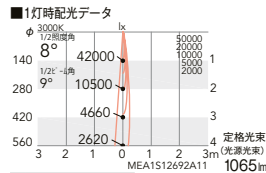

LEDモジュール
アルミダイキャスト
レーザー仕上 (ダークグレー)
透明強化ガラス
重: 93.8kg
別売カットアウトスイッチ内蔵可能形
ボールは錆止め塗装まで
防雨形 (灯具部: IP67)
調光不可 LED交換不可

本体

3000K (電球色)

Ra93

8°
[ビーム角 9°]
狭角配光
灯体 ERL8198HA ¥125,000 (電源内蔵)
ボール L-199N ¥80,000
セット価格 ¥205,000

19°
[ビーム角 19°]
中角配光
灯体 ERL8199HA ¥125,000 (電源内蔵)
ボール L-199N ¥80,000
セット価格 ¥205,000

48°
[ビーム角 53°]
広角配光
灯体 ERL8200HA ¥125,000 (電源内蔵)
ボール L-199N ¥80,000
セット価格 ¥205,000

OPTION

ロングフード RB-600S (シルバー) ¥7,000
カットフード RB-603S (シルバー) ¥7,000
クリアカッターバ RB-606S (シルバー) ¥7,200
レンズホルダー RB-625S (シルバー) ¥3,200
RB-600HA (ダークグレー) ¥7,000
RB-603HA (ダークグレー) ¥7,000
RB-606HA (ダークグレー) ¥7,200
RB-625HA (ダークグレー) ¥3,200