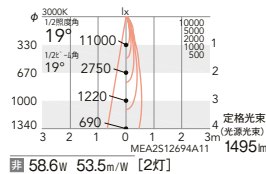

48°
[ビーム角 53°]
広角配光
灯体 ERL8200HA ¥125,000 (電源内蔵)
ボール L-199N ¥80,000
セット価格 ¥205,000