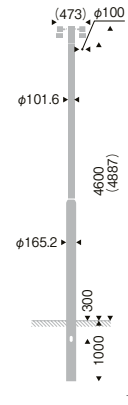

ポールスポットライト

LEDZ DUAL series

● CDM-T35W×3灯器具相当
D200×3

0%
電源内蔵
調光不可
LED光源寿命 40,000時間

消費電力[3灯]
87.9W [100-242V]
※他の色温度・配光との組み合わせも特注にて承ります。
詳しくはお問い合わせください。

LEDモジュール
アルミダイキャスト
レーザー仕上 (ダークグレー)
透明強化ガラス
重: 100.6kg
別売カットアウトスイッチ内蔵可能形
ボールは錆止め塗装まで
防雨形 (灯具部: IP67)
調光不可 LED交換不可

ディフュージョンレンズ RB-612F ¥3,000
スプレッドレンズ RB-609F ¥4,800
各レンズの装着にはレンズホルダー・フード・クリアカッターバのいずれかが必要です。

● CDM-T35W×2灯器具相当
D200×2

0%
電源内蔵
調光不可
LED光源寿命 40,000時間

消費電力[2灯]
58.6W [100-242V]
※他の色温度・配光との組み合わせも特注にて承ります。
詳しくはお問い合わせください。

LEDモジュール
アルミダイキャスト
レーザー仕上 (ダークグレー)
透明強化ガラス
重: 93.8kg
別売カットアウトスイッチ内蔵可能形
ボールは錆止め塗装まで
防雨形 (灯具部: IP67)
調光不可 LED交換不可

本体

3000K (電球色)

Ra93

8°
[ビーム角 9°]
狭角配光
灯体 ERL8198HA ¥125,000 (電源内蔵)
ボール L-199N ¥80,000
セット価格 ¥205,000