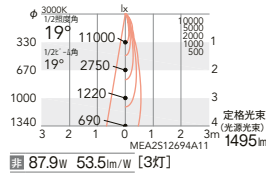

本体

3000K (電球色)

Ra93

8°
[ビーム角 9°]
狭角配光
灯体 ERL8201HA ¥185,000 (電源内蔵)
ボール L-199N ¥80,000
セット価格 ¥265,000

19°
[ビーム角 19°]
中角配光
灯体 ERL8202HA ¥185,000 (電源内蔵)
ボール L-199N ¥80,000
セット価格 ¥265,000

48°
[ビーム角 53°]
広角配光
灯体 ERL8203HA ¥185,000 (電源内蔵)
ボール L-199N ¥80,000
セット価格 ¥265,000