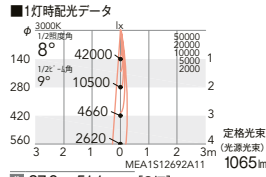

ポールスポットライト

LEDZ DUAL series

● CDM-T35W×3灯器具相当
D200×3

0%
電源内蔵
調光不可
LED光源寿命 40,000時間

消費電力[3灯]
87.9W [100-242V]
※他の色温度・配光との組み合わせも特注にて承ります。
詳しくはお問い合わせください。

LEDモジュール
アルミダイキャスト
レーザー仕上 (ダークグレー)
透明強化ガラス
重: 100.6kg
別売カットアウトスイッチ内蔵可能形
ボールは錆止め塗装まで
防雨形 (灯具部: IP67)
調光不可 LED交換不可

本体

3000K (電球色)

Ra93

8°
[ビーム角 9°]
狭角配光
灯体 ERL8201HA ¥185,000 (電源内蔵)
ボール L-199N ¥80,000
セット価格 ¥265,000

19°
[ビーム角 19°]
中角配光
灯体 ERL8202HA ¥185,000 (電源内蔵)
ボール L-199N ¥80,000
セット価格 ¥265,000

48°
[ビーム角 53°]
広角配光
灯体 ERL8203HA ¥185,000 (電源内蔵)
ボール L-199N ¥80,000
セット価格 ¥265,000