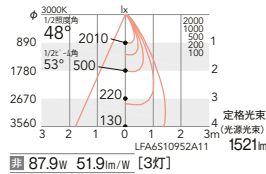

本体

3000K (電球色)

Ra93

8°
[ビーム角 9°]
狭角配光
灯体 ERL8201HA ¥185,000 (電源内蔵)
ボール L-199N ¥80,000
セット価格 ¥265,000

19°
[ビーム角 19°]
中角配光
灯体 ERL8202HA ¥185,000 (電源内蔵)
ボール L-199N ¥80,000
セット価格 ¥265,000

48°
[ビーム角 53°]
広角配光
灯体 ERL8203HA ¥185,000 (電源内蔵)
ボール L-199N ¥80,000
セット価格 ¥265,000