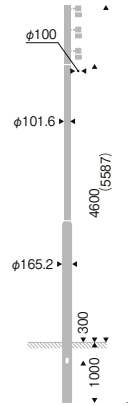

ポールスポットライト

LEDZ DUAL series

● CDM-T35W×3灯器具相当
D200×3

0%
電源内蔵
調光不可
LED光源寿命 40,000時間

消費電力[3灯]
87.9W [100-242V]
※他の色温度・配光との組み合わせも特注にて承ります。
詳しくはお問い合わせください。

LEDモジュール
アルミダイキャスト
レーザー仕上 (ダークグレー)
透明強化ガラス
重: 100.6kg
別売カットアウトスイッチ内蔵可能形
ボールは錆止め塗装まで
防雨形 (灯具部: IP67)
調光不可 LED交換不可

本体

3000K (電球色)

Ra93

8°
[ビーム角 9°]
狭角配光
灯体 ERL8201HA ¥185,000 (電源内蔵)
ボール L-199N ¥80,000
セット価格 ¥265,000

19°
[ビーム角 19°]
中角配光
灯体 ERL8202HA ¥185,000 (電源内蔵)
ボール L-199N ¥80,000
セット価格 ¥265,000

48°
[ビーム角 53°]
広角配光
灯体 ERL8203HA ¥185,000 (電源内蔵)
ボール L-199N ¥80,000
セット価格 ¥265,000

OPTION

ロングフード RB-600S (シルバー) ¥7,000
カットフード RB-603S (シルバー) ¥7,000
クリアカッターバ RB-606S (シルバー) ¥7,200
レンズホルダー RB-625S (シルバー) ¥3,200
RB-600HA (ダークグレー) ¥7,000
RB-603HA (ダークグレー) ¥7,000
RB-606HA (ダークグレー) ¥7,200
RB-625HA (ダークグレー) ¥3,200