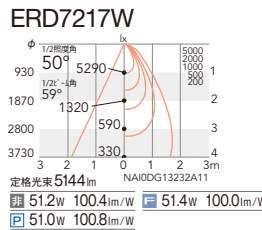

3000K (電球色) Ra85