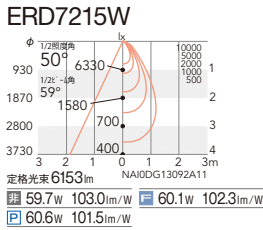

5000K (昼白色) Ra85