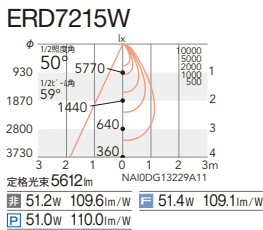

5000K (昼白色) Ra85