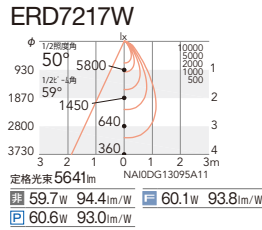

250  
埋込穴

50°  
[ビーム角  
59°]  
超広角配光

5000K (昼白色) Ra85

4000K (ナチュラルホワイト) Ra85

3000K (電球色) Ra85

別売 専用別置電源ユニット

非調光  
RX-398N ¥11,000  
本体価格: ¥43,500

セット価格 ¥54,500  
重: 2.2kg (本体込)  
寸法 H:54 L:257