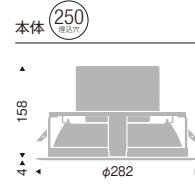

LEDZ.Rs series

ECO green V Free 100-242 Glare Cut 15° 断熱施工 不可 LED光源寿命 40,000時間

LEDモジュール
枠:アルミダイキャスト(白艶消)
コーン:アルミ(白艶消)
透明アクリル
電源ユニット別売(別置形)
断熱施工不可
注:本体は複数の明るさタイプと兼用。
電源の組合せにより明るさが変わります。
※浴室など温度の高い場所ではご利用できません。

本体価格
¥43,500
(電源ユニット別売)

消費電力
6500TYPE
■ 59.7W [100-242V]
■ 60.1W [100-242V]
■ 60.6W [100-242V]
6000TYPE
■ 51.2W [100-242V]
■ 51.4W [100-242V]
■ 51.0W [100-242V]

メタルハライドランプ250W器具相当
6500TYPE

250
埋込穴

50°
[ビーム角
59°]
超広角配光

5000K (昼白色) Ra85

4000K (ナチュラルホワイト) Ra85

3000K (電球色) Ra85

別売 専用別置電源ユニット

非調光
RX-398N ¥11,000
本体価格: ¥43,500

セット価格 ¥54,500
重: 2.2kg (本体込)
寸法 H:54 L:257

Fit/Fit PLUS

FX-396N ¥11,000
本体価格: ¥43,500

セット価格 ¥54,500
重: 2.2kg (本体込)
寸法 H:54 L:257
無線モジュール付
調光率: 5~100%

PWM制御
RX-397N ¥15,000
本体価格: ¥43,500

セット価格 ¥58,500
重: 2.2kg (本体込)
寸法 H:54 L:257
調光率: 5~100%

水銀ランプ250W器具相当
6000TYPE

250
埋込穴

50°
[ビーム角
59°]
超広角配光

5000K (昼白色) Ra85

4000K (ナチュラルホワイト) Ra85

3000K (電球色) Ra85

別売 専用別置電源ユニット

非調光
RX-356N ¥11,000
本体価格: ¥43,500

セット価格 ¥54,500
重: 2.0kg (本体込)
寸法 H:48 L:257

Fit/Fit PLUS

FX-387N ¥11,000
本体価格: ¥43,500

セット価格 ¥54,500
重: 2.1kg (本体込)
寸法 H:48 L:257
無線モジュール付
調光率: 5~100%

PWM制御
RX-363N ¥15,000
本体価格: ¥43,500

セット価格 ¥58,500
重: 2.2kg (本体込)
寸法 H:48 L:265
調光率: 5~100%

OPTION

スマートレゾシステム
(無線信号制御方式)
▶P.186

ライトコントローラ
(PWM信号制御)
X-239WB (100V) RX-382W (100V)
X-240WB (200V-254V) ¥17,800
¥39,800
▶P.192

GRAFIK Eye. QS
○LUTRON.
▶P.190
※「LUTRON」GRAFIK Eye.は
Lutron Electronics Co., Inc.の登録商標です。

非調光 Smart LEDZ Fit/Fit Plus 無線調光(従来のSmart LEDZには適合しません) PWM信号制御

この紙面に記載の製品価格に消費税は含まれておりません。
巻末の「カタログガイド▶A-23」に記載の内容をご確認の上、ご使用ください。
※製品を安全にお使いいただくため、巻末の「ご使用上のご注意▶A-19」
及び「仕様図」「取扱説明書」を必ずご確認ください。

※防塵・防水性能(IP)をご確認のうえ用途に適した器具をご使用ください。
IP表示について▶A-24
照明器具には寿命があります。設置して8~10年経つと、外観に異常がなくても
内部の劣化は進行しています。点検・交換してください。