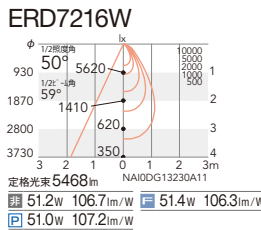

4000K (ナチュラルホワイト) Ra85