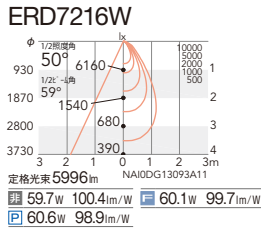

250  
埋込穴

50°  
[ビーム角  
59°]  
超広角配光

5000K (昼白色) Ra85

4000K (ナチュラルホワイト) Ra85

3000K (電球色) Ra85

別売 専用別置電源ユニット

非調光  
RX-398N ¥11,000  
本体価格: ¥43,500

セット価格 ¥54,500  
重: 2.2kg (本体込)  
寸法 H:54 L:257