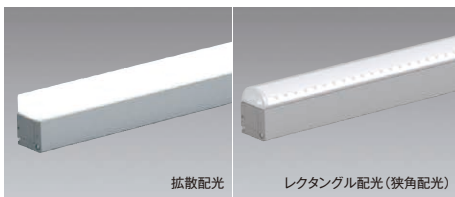

Hf32W×1灯 器具相当

L:1200type 4000
2753lm 無線調光

Synca ▶P.74

Tunable LEDZ ▶P.144

eco green 屋内用

V Free 100-242

電源内蔵

LED光源寿命 40,000時間

Ra82

本体: アルミ (アルマイト仕上) ユニット別売
入力電圧: 100-242V 給電コネクタ別売: RK-581N/566N
消費電力

拡散 L: 1500 21.7W [100-242V] ※ L1500タイプユニット
狭角 L: 1200 20.7W [100-242V] 2020年9月中旬発売予定
L: 900 17.8W [100-242V]
L: 600 11.6W [100-242V]
L: 350 7.0W [100-242V]
調光率: 5~100%