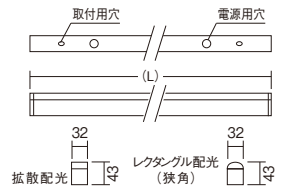

詳しくは仕様図をご確認ください。

調光タイプ	配光	長さタイプ 本体長(L) 価格	4000K (ナチュラルホワイト) Ra82	3500K (温白色) Ra82	3000K (電球色) Ra82	2700K (電球色) Ra82	配光データ(○ 4000K)

無線調光	L:1500タイプ (L:1500mm)	ERK9864S (本体) FAD-913W (ユニット) [NEW] 3322m 153.0m/W 重: 1.3kg	ERK9864S (本体) FAD-913WW (ユニット) [NEW] 3185m 146.7m/W 重: 1.3kg	ERK9864S (本体) FAD-913L (ユニット) [NEW] 3050m 140.5m/W 重: 1.3kg	ERK9864S (本体) FAD-913LM (ユニット) [NEW] 2980m 139.3m/W 重: 1.3kg	5400 (4810) 4050 (3610) 2700 (2400) 1350 (1200) 53 94 210 68°x62° 136°x105° OAA8K16351A21
	L:1200タイプ (L:1200mm)	ERK9708S (本体) FAD-621W (ユニット) 2753m 132.9m/W 重: 1.0kg	ERK9708S (本体) FAD-621WW (ユニット) 2665m 128.7m/W 重: 1.0kg	ERK9708S (本体) FAD-621L (ユニット) 2591m 125.1m/W 重: 1.0kg	ERK9708S (本体) FAD-621LM (ユニット) 2269m 109.6m/W 重: 1.0kg	5500 (4900) 4120 (3680) 2750 (2450) 1370 (1230) 42 74 170 69°x63° 139°x110° KBA1CO8527A21
	L:900タイプ (L:900mm)	ERK9709S (本体) FAD-831W (ユニット) 2250m 126.4m/W 重: 0.8kg	ERK9709S (本体) FAD-831WW (ユニット) 2170m 121.9m/W 重: 0.8kg	ERK9709S (本体) FAD-831L (ユニット) 2100m 117.9m/W 重: 0.8kg	ERK9709S (本体) FAD-831LM (ユニット) 1890m 106.1m/W 重: 0.8kg	5500 (4900) 4120 (3680) 2750 (2450) 1370 (1230) 34 61 140 69°x63° 139°x110° KBA1CO8527A21
	L:600タイプ (L:600mm)	ERK9710S (本体) FAD-622W (ユニット) 1545m 133.1m/W 重: 0.6kg	ERK9710S (本体) FAD-622WW (ユニット) 1519m 130.9m/W 重: 0.6kg	ERK9710S (本体) FAD-622L (ユニット) 1385m 119.3m/W 重: 0.6kg	ERK9710S (本体) FAD-622LM (ユニット) 1250m 107.7m/W 重: 0.6kg	5500 (4900) 4120 (3680) 2750 (2450) 1370 (1230) 23 42 93 69°x63° 139°x110° KBA1CO8527A21
	L:350タイプ (L:350mm)	ERK9711S (本体) FAD-832W (ユニット) 850m 121.4m/W 重: 0.4kg	ERK9711S (本体) FAD-832WW (ユニット) 820m 117.1m/W 重: 0.4kg	ERK9711S (本体) FAD-832L (ユニット) 800m 114.2m/W 重: 0.4kg	ERK9711S (本体) FAD-832LM (ユニット) 710m 101.4m/W 重: 0.4kg	5500 (4900) 4120 (3680) 2750 (2450) 1370 (1230) 13 23 51 69°x63° 139°x110° KBA1CO8527A21
無線調光	L:1200タイプ (L:1200mm)	ERK9708S (本体) FAD-680W (ユニット) 2669m 128.9m/W 重: 1.1kg	ERK9708S (本体) FAD-680WW (ユニット) 2625m 126.8m/W 重: 1.1kg	ERK9708S (本体) FAD-680L (ユニット) 2393m 115.6m/W 重: 1.1kg	ERK9708S (本体) FAD-680LM (ユニット) 2160m 104.3m/W 重: 1.1kg	2220 (4810) 1660 (3610) 1110 (2400) 550 (1200) 280 160 630 25°x60° 27°x82° 2500 KBA3CO9013A21
	L:600タイプ (L:600mm)	ERK9710S (本体) FAD-681W (ユニット) 1502m 129.4m/W 重: 0.7kg	ERK9710S (本体) FAD-681WW (ユニット) 1478m 127.4m/W 重: 0.7kg	ERK9710S (本体) FAD-681L (ユニット) 1347m 116.1m/W 重: 0.7kg	ERK9710S (本体) FAD-681LM (ユニット) 1216m 104.8m/W 重: 0.7kg	2220 (4810) 1660 (3610) 1110 (2400) 550 (1200) 140 77 310 25°x60° 27°x82° 1240 KBA3CO9013A21

Smart LEDZ Fit/Fit Plus 無線調光(従来のSmart LEDZには適合しません) ※重量は器具本体と専用ユニットの組み合わせ時の重さです。

Fit/Fit Plus は無線モジュール付で調光率: 5~100%です。

別売

給電コネクタ(口出し線タイプ)
RK-581N ¥2,000
L1000mm
RK-566N ¥850
L200mm
300V / 5.0A

OPTION

送り配線コネクタ
RK-559N ¥800
L200mm
RK-560N ¥1,200
L400mm
300V / 5.0A

回転可動金具
RB-485S ¥1,650
(2個1組)
ステンレス

スマートレ控系统
(無線信号制御方式)
▶P.186

この紙面に記載の製品価格に消費税は含まれておりません。
巻末の「カタログガイド▶A-23」に記載の内容をご確認ください。
※製品を安全にお使いいただくため、巻末の「ご使用上の注意▶A-19」及び「仕様図」取扱説明書を必ずご確認ください。