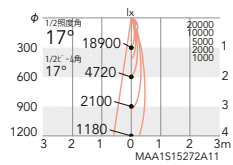

125埋込穴

17°
[ビーム角 17°]
中角配光

デリカナチュラル 3000K

ERD6819W ○

定格光束 3221lm

47.3w	68.0lm/W	48.0w	67.1lm/W
47.4w	67.9lm/W		

フレッシュD 3000K相当

ERD8818W ○ NEW

定格光束 2377lm

50.2w	47.3lm/W	50.5w	47.0lm/W
50.1w	47.4lm/W		

フレッシュF 5000K相当

ERD8817W ○ NEW

定格光束 2535lm

50.2w	50.4lm/W	50.5w	50.1lm/W
50.1w	50.5lm/W		

22°
[ビーム角 23°]
中角配光

ERD6820W ○