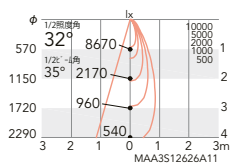

定格光束 2377lm

50.2w	47.3lm/W	50.5w	47.0lm/W
50.1w	47.4lm/W		

フレッシュF 5000K相当

ERD8817W ○ NEW

定格光束 2535lm

50.2w	50.4lm/W	50.5w	50.1lm/W
50.1w	50.5lm/W		

22°
[ビーム角 23°]
中角配光

ERD6820W ○

定格光束 3460lm

47.3w	73.1lm/W	48.0w	72.0lm/W
47.4w	72.9lm/W		

ERD8820W ○ NEW

定格光束 2553lm

50.2w	50.8lm/W	50.5w	50.5lm/W
50.1w	50.9lm/W		

ERD8819W ○ NEW

定格光束 2723lm

50.2w	54.2lm/W	50.5w	53.9lm/W
50.1w	54.3lm/W		

32°
[ビーム角 35°]
広角配光

ERD6821W ○

定格光束 3547lm

47.3w	74.9lm/W	48.0w	73.8lm/W
47.4w	74.8lm/W		

ERD8822W ○ NEW

定格光束 2617lm

50.2w	52.1lm/W	50.5w	51.8lm/W
50.1w	52.2lm/W		

ERD8821W ○ NEW