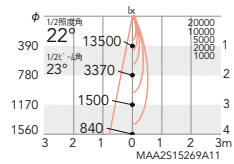

定格光束 2377lm

50.2w	47.3lm/W	50.5w	47.0lm/W
50.1w	47.4lm/W		

フレッシュF 5000K相当

ERD8817W ○ NEW

定格光束 2535lm

50.2w	50.4lm/W	50.5w	50.1lm/W
50.1w	50.5lm/W		

22°
[ビーム角 23°]
中角配光

ERD6820W ○

定格光束 3460lm

47.3w	73.1lm/W	48.0w	72.0lm/W
47.4w	72.9lm/W		

ERD8820W ○ NEW

定格光束 2553lm

50.2w	50.8lm/W	50.5w	50.5lm/W
50.1w	50.9lm/W		

ERD8819W ○ NEW

定格光束 2723lm

50.2w	54.2lm/W	50.5w	53.9lm/W
50.1w	54.3lm/W		

32°
[ビーム角 35°]
広角配光

ERD6821W ○

定格光束 3547lm

47.3w	74.9lm/W	48.0w	73.8lm/W
47.4w	74.8lm/W		

ERD8822W ○ NEW

定格光束 2617lm

50.2w	52.1lm/W	50.5w	51.8lm/W
50.1w	52.2lm/W		

ERD8821W ○ NEW