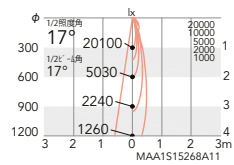

125埋込穴

17°
[ビーム角 17°]
中角配光

デリカナチュラル 3000K

ERD6819W ○

定格光束 3221lm

47.3w	68.0lm/W	48.0w	67.1lm/W
47.4w	67.9lm/W		

フレッシュD 3000K相当

ERD8818W ○ NEW

定格光束 2377lm

50.2w	47.3lm/W	50.5w	47.0lm/W
50.1w	47.4lm/W		

フレッシュF 5000K相当

ERD8817W ○ NEW

定格光束 2535lm

50.2w	50.4lm/W	50.5w	50.1lm/W
50.1w	50.5lm/W		

22°
[ビーム角 23°]
中角配光

ERD6820W ○