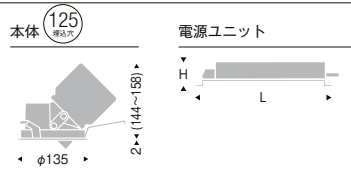

V Free 100-242	45°	355°	断熱施工 不可	LED光源寿命 40,000時間
-------------------	-----	------	------------	---------------------

別売 専用別置電源ユニット

非調光	Fit/Fit PLUS	PWM制御
RX-356N ¥11,000 本体価格: ¥28,800	FX-387N ¥11,000 本体価格: ¥28,800	RX-363N ¥15,000 本体価格: ¥28,800
セット価格 ¥39,800	セット価格 ¥39,800	セット価格 ¥43,800
重: 1.6kg (本体込) 寸法 H:48 L:257	重: 1.7kg (本体込) 寸法 H:48 L:257 無線モジュール付 調光率: 5~100%	重: 1.8kg (本体込) 寸法 H:48 L:265 調光率: 5~100%

125埋込穴

17°
[ビーム角 17°]
中角配光

デリカナチュラル 3000K

ERD6819W ○

定格光束 3221lm

47.3w	68.0lm/W	48.0w	67.1lm/W
47.4w	67.9lm/W		

フレッシュD 3000K相当

ERD8818W ○ NEW