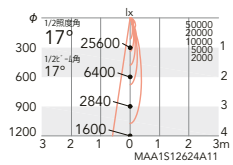

V Free 100-242	45°	355°	断熱施工 不可	LED光源寿命 40,000時間
-------------------	-----	------	------------	---------------------

別売 専用別置電源ユニット

非調光	Fit/Fit PLUS	PWM制御
RX-356N ¥11,000 本体価格: ¥28,800	FX-387N ¥11,000 本体価格: ¥28,800	RX-363N ¥15,000 本体価格: ¥28,800
セット価格 ¥39,800	セット価格 ¥39,800	セット価格 ¥43,800
重: 1.6kg (本体込) 寸法 H:48 L:257	重: 1.7kg (本体込) 寸法 H:48 L:257 無線モジュール付 調光率: 5~100%	重: 1.8kg (本体込) 寸法 H:48 L:265 調光率: 5~100%

125埋込穴

17°
[ビーム角 17°]
中角配光

デリカナチュラル 3000K

ERD6819W ○

定格光束 3221lm

47.3w	68.0lm/W	48.0w	67.1lm/W
47.4w	67.9lm/W		

フレッシュD 3000K相当

ERD8818W ○ NEW