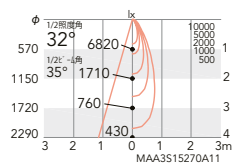

32°
[ビーム角 35°]
広角配光

ERD6821W ○

定格光束 3547lm

47.3w	74.9lm/W	48.0w	73.8lm/W
47.4w	74.8lm/W		

ERD8822W ○ NEW

定格光束 2617lm

50.2w	52.1lm/W	50.5w	51.8lm/W
50.1w	52.2lm/W		

ERD8821W ○ NEW