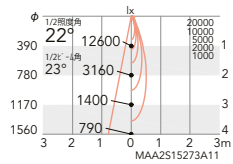

定格光束 2553lm

50.2w	50.8lm/W	50.5w	50.5lm/W
50.1w	50.9lm/W		

ERD8819W ○ NEW