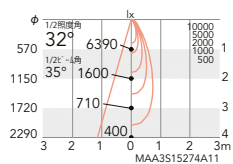

32°
[ビーム角 35°]
広角配光

ERD6821W ○

定格光束 3547lm

47.3w	74.9lm/W	48.0w	73.8lm/W
47.4w	74.8lm/W		

ERD8822W ○ NEW

定格光束 2617lm

50.2w	52.1lm/W	50.5w	51.8lm/W
50.1w	52.2lm/W		

ERD8821W ○ NEW