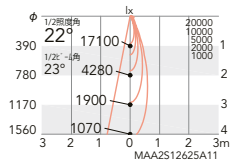

125埋込穴

17°
[ビーム角 17°]
中角配光

デリカナチュラル 3000K

ERD6819W ○

定格光束 3221lm

47.3w	68.0lm/W	48.0w	67.1lm/W
47.4w	67.9lm/W		

フレッシュD 3000K相当

ERD8818W ○ NEW

定格光束 2377lm

50.2w	47.3lm/W	50.5w	47.0lm/W
50.1w	47.4lm/W		

フレッシュF 5000K相当

ERD8817W ○ NEW

定格光束 2535lm

50.2w	50.4lm/W	50.5w	50.1lm/W
50.1w	50.5lm/W		

22°
[ビーム角 23°]
中角配光

ERD6820W ○