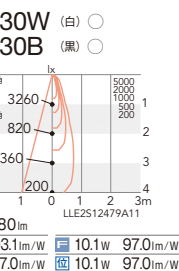

中角配光

21°

中角配光

21°

中角配光

21°

中角配光

29°

広角配光

29°

広角配光

29°

広角配光

商品の価値を高める新しい光

アパレルホワイトとは、「より美しい光」と「より忠実な光」を併せ持つ革新的な光です。白さを際立たせ、判別のつきにくいダークカラーも明確に再現。また可視光全域の色がより鮮やかに発色し、高演色 Ra96 以上の光質を発揮します。

光色バリエーション
 4200K Ra96
 3500K Ra96
 3000K Ra96