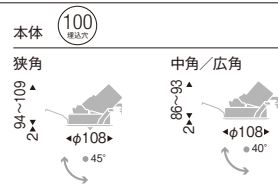

ユニバーサルダウンライト

LEDZ ARCHI series

12V IRC

ミニハロゲン球 50W 器具相当
900TYPE

355° 断熱施工不可 LED光源寿命 40,000時間

本体価格
¥12,300
(電源ユニット別売)

LEDモジュール付
枠: アルミダイキャスト(W: 白艶消/B: 黒艶消)
コーン: アルミダイキャスト(W: 白艶消/B: 黒艶消)
電源ユニット別売(別置形)
LED交換不可
断熱施工不可

消費電力

非調光	9.5W [100-242V]
Fit/Fit Plus	10.1W [100-242V]
PWM制御	10.1W [100-242V]
位相制御	10.1W [100V]

【別売】専用別置電源ユニット

非調光	Fit/Fit Plus	PWM制御	位相制御
RX-361NA ¥3,500 本体価格: ¥12,300	FX-392N ¥3,500 本体価格: ¥12,300	RX-368NA ¥6,500 本体価格: ¥12,300	RX-409N ¥6,500 本体価格: ¥12,300
セット価格 ¥15,800	セット価格 ¥15,800	セット価格 ¥18,800	セット価格 ¥18,800
重: 0.6kg (本体込) 寸法 H:39 L:160	重: 0.7kg (本体込) 寸法 H:39 L:160 無線モジュール付 調光率: 5~100%	重: 0.7kg (本体込) 寸法 H:39 L:160 調光率: 5~100%	重: 0.7kg (本体込) 寸法 H:36 L:160 調光率: 1~100%

電源ユニット

100埋込穴

3500K アパレルホワイト Ra96	3000K アパレルホワイト Ra96	3000K (電球色) 高演色 Ra93	2700K (電球色) Ra85

16°

狭角配光 (反射板制御)

16°

中角配光

16°

中角配光

21°

中角配光

21°

中角配光

21°

中角配光

29°

広角配光

29°

広角配光

29°

広角配光

商品の価値を高める新しい光

アパレルホワイトとは、「より美しい光」と「より忠実な光」を併せ持つ革新的な光です。白さを際立たせ、判別のつきにくいダークカラーも明確に再現。また可視光全域の色がより鮮やかに発色し、高演色 Ra96 以上の光質を発揮します。

光色バリエーション
☒ 4200K Ra96
☒ 3500K Ra96
☒ 3000K Ra96

OPTION

スマートレズシステム
(無線信号制御方式)
▶P.186

ライトコントローラ
(PWM信号制御)
X-239WB (100V) **¥17,800** 円
X-240WB (200V-254V) **¥17,800** 円
▶P.192

LED用ライトコントローラ
(位相制御・2線式)
RX-116WC (100V) (50/60Hz) **¥12,000** 円
▶P.193

LED用ライトコントローラ
(位相制御・2線式)
RX-411W (100V) (50/60Hz) **¥15,800** 円
▶P.193

GRAFIK Eye QS
●LUTRON
▶P.190
※LUTRON/J:GRAFIK EyeはLutron Electronics Co., Inc.の登録商標です。

フレアカットルーバ
(狭角配光用)
RB-448B **¥1,800**

リニューアブルプレート
RB-595W (φ125用) **¥3,000**
RB-594W (φ150用) **¥3,200**
適合器具埋込穴 ▶P.362

非調光 Smart LEDZ Fit/Fit Plus 無線調光(従来のSmart LEDZには適合しません) PWM信号制御 位相制御 グリーン購入法対象機種適合品

弊社製品の不良灯などの故障に対し、3年間の無償保証に加え、2年間の無償提供をさせていただきます。(一部の対象製品は、5年間の無償提供。)詳しくは、「LEDZ安心サポートシステム▶A-6」をご確認ください。