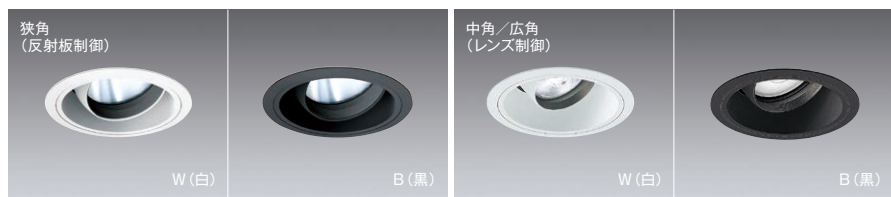

ユニバーサルダウンライト

LEDZ ARCHI series

12V IRC

ミニハロゲン球 50W 器具相当
900TYPE

355° 断熱施工不可 LED光源寿命 40,000時間

本体価格
¥12,300
(電源ユニット別売)

LEDモジュール付
枠: アルミダイキャスト(W: 白艶消/B: 黒艶消)
コーン: アルミダイキャスト(W: 白艶消/B: 黒艶消)
電源ユニット別売(別置形)
LED交換不可
断熱施工不可

広角配光

29°

広角配光

29°

広角配光

商品の価値を高める新しい光

アパレルホワイトとは、「より美しい光」と「より忠実な光」を併せ持つ革新的な光です。白さを際立たせ、判別のつきにくいダークカラーも明確に再現。また可視光全域の色がより鮮やかに発色し、高演色 Ra96 以上の光質を発揮します。

光色バリエーション
 4200K Ra96
 3500K Ra96
 3000K Ra96