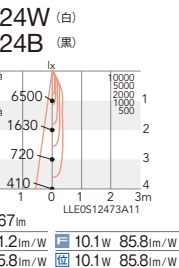

電源ユニット

100埋込穴

3500K アパレルホワイト Ra96	3000K アパレルホワイト Ra96	3000K (電球色) 高演色 Ra93	2700K (電球色) Ra85
---------------------	---------------------	----------------------	------------------

16°

狭角配光 (反射板制御)

16°

中角配光

16°

中角配光

21°

中角配光

21°

中角配光

21°

中角配光

29°