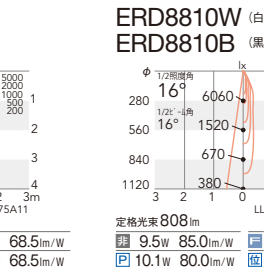

電源ユニット

100埋込穴

3500K アパレルホワイト Ra96	3000K アパレルホワイト Ra96	3000K (電球色) 高演色 Ra93	2700K (電球色) Ra85
---------------------	---------------------	----------------------	------------------

16°

狭角配光 (反射板制御)

16°

中角配光

16°

中角配光

21°

中角配光

21°

中角配光

21°

中角配光

29°