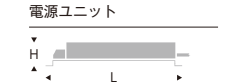

電源ユニット

中角/広角/超広角