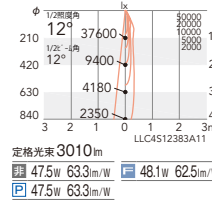

セラメタプレミアS 70W 器具相当
4000TYPE

V Free 100-242	355°	断熱施工 不可	LED光源寿命 40,000時間

本体価格

¥23,500
(電源ユニット別売)

消費電力

■ 47.5W [100-242V]
■ 48.1W [100-242V]
■ 47.5W [100-242V]

本体

150
種込穴

狭角

電源ユニット

中角/広角/超広角

LEDモジュール

枠: アルミダイキャスト(白艶消)
コーン: アルミダイキャスト(白艶消)
電源ユニット別売(別置型)
LED交換不可
断熱施工不可

特注対応
ラインナップ以外の指定色塗装や配光・光色の組み合わせも
特注にて承ります。詳しくはお問い合わせください。

別売 専用別置電源ユニット

※ [ ] カッコ付の表記は狭角の仕様です。

非調光	Fit/Fit Plus	PWM制御
RX-356N ¥11,000 本体価格: ¥23,500	FX-387N ¥11,000 本体価格: ¥23,500	RX-363N ¥15,000 本体価格: ¥23,500
セット価格 ¥34,500	セット価格 ¥34,500	セット価格 ¥38,500
重: 1.5kg (本体込) [1.7kg] 寸法 H:48 L:257	重: 1.6kg (本体込) [1.8kg] 寸法 H:48 L:257 無線モジュール付 調光率: 5~100%	重: 1.7kg (本体込) [1.9kg] 寸法 H:48 L:265 調光率: 5~100%

150
種込穴

4200K アバレル
ホワイト Ra96

3500K アバレル
ホワイト Ra96

3000K アバレル
ホワイト Ra96

4000K(ナチュラル) Ra83
ホワイト

3000K(電球色) Ra85

12°
[ビーム角]
12°

狭角配光(反射板制御)

ERD6632W

ERD6633W

ERD6634W

19°
[ビーム角]
20°

中角配光

ERD6637W

ERD6638W

ERD6639W

ERD6635W

ERD6636W

27°
[ビーム角]
28°

広角配光

ERD6642W

ERD6643W

ERD6644W

ERD6640W

ERD6641W

62°
[ビーム角]
78°

超広角配光

ERD6647W

ERD6648W

ERD6649W

ERD6645W

ERD6646W

OPTION

スマートレズシステム
(無線信号制御方式)
▶P.186

ライトコントローラ
(PWM信号制御)
X-239WB (100V) **¥17,800** 個
X-240WB (200V-254V) **¥39,800** 個
▶P.192

GRAFIK Eye QS
○LUTRON.
▶P.190
※「LUTRON」/「GRAFIK Eye」は
Lutron Electronics Co., Inc.の登録商標です。

レンズホルダー
(狭角配光用)
RB-447B
¥1,200

スプレッドレンズ
(狭角配光用)
B-921F
¥4,700

フレアカットルーバ
(狭角配光用)
RB-452B
¥2,800

リニューアブルプレート
RB-591W (φ175用) **¥3,300**
RB-590W (φ200用) **¥3,800**
適合器具種目表
▶P.362

■非調光 ■Smart LEDZ Fit/Fit Plus 無線調光(従来のSmart LEDZには適合しません) ■PWM信号制御 ■グリーン購入法対象機種適合品

この紙面に記載の製品価格に消費税は含まれておりません。
巻末の「カタログガイド▶A-23」に記載の内容をご確認ください。
※製品を安全にお使いいただくため、巻末の「ご使用上の注意▶A-19」
及び「仕様図」取扱説明書)を必ずご確認ください。