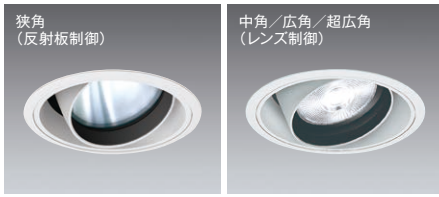

セラメタプレミアS 70W 器具相当
4000TYPE

V Free 100-242	355°	断熱施工 不可	LED光源寿命 40,000時間
-------------------	------	------------	---------------------

本体価格

¥23,500
(電源ユニット別売)

消費電力

■ 47.5W [100-242V]
■ 48.1W [100-242V]
■ 47.5W [100-242V]