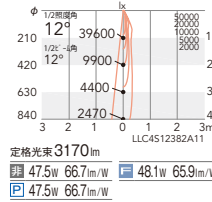

セラメタプレミアS 70W 器具相当
4000TYPE

V Free 100-242	355°	断熱施工 不可	LED光源寿命 40,000時間

本体価格

¥23,500
(電源ユニット別売)

消費電力

■ 47.5W [100-242V]
■ 48.1W [100-242V]
■ 47.5W [100-242V]

本体

150
種込穴

狭角

電源ユニット

中角/広角/超広角

LEDモジュール

枠: アルミダイキャスト(白艶消)
コーン: アルミダイキャスト(白艶消)
電源ユニット別売(別置型)
LED交換不可
断熱施工不可

特注対応
ラインナップ以外の指定色塗装や配光・光色の組み合わせも
特注にて承ります。詳しくはお問い合わせください。

別売 専用別置電源ユニット

※ [ ] カッコ付の表記は狭角の仕様です。

非調光	Fit/Fit Plus	PWM制御
RX-356N ¥11,000 本体価格: ¥23,500	FX-387N ¥11,000 本体価格: ¥23,500	RX-363N ¥15,000 本体価格: ¥23,500
セット価格 ¥34,500	セット価格 ¥34,500	セット価格 ¥38,500
重: 1.5kg (本体込) [1.7kg] 寸法 H:48 L:257	重: 1.6kg (本体込) [1.8kg] 寸法 H:48 L:257 無線モジュール付 調光率: 5~100%	重: 1.7kg (本体込) [1.9kg] 寸法 H:48 L:265 調光率: 5~100%

150
種込穴

4200K アバレル
ホワイト Ra96

3500K アバレル
ホワイト Ra96

3000K アバレル
ホワイト Ra96

4000K(ナチュラル) Ra83
ホワイト

3000K(電球色) Ra85

12°
[ビーム角]
12°

狭角配光(反射板制御)

ERD6632W

ERD6633W

ERD6634W

19°
[ビーム角]
20°

中角配光

ERD6637W

ERD6638W

ERD6639W

ERD6635W

ERD6636W

27°
[ビーム角]
28°

広角配光

ERD6642W

ERD6643W

ERD6644W

ERD6640W

ERD6641W

62°
[ビーム角]
78°

超広角配光

ERD6647W

ERD6648W

ERD6649W

ERD6645W

ERD6646W

OPTION

スマートレズシステム
(無線信号制御方式)
▶P.186

ライトコントローラ
(PWM信号制御)
X-239WB (100V) **¥17,800** 個
X-240WB (200V-254V) **¥39,800** 個
▶P.192

GRAFIK Eye QS
○LUTRON.
▶P.190
※「LUTRON」/「GRAFIK Eye」は
Lutron Electronics Co., Inc.の登録商標です。

レンズホルダー
(狭角配光用)
RB-447B
¥1,200

スプレッドレンズ
(狭角配光用)
B-921F
¥4,700

フレアカットルーバ
(狭角配光用)
RB-452B
¥2,800

リニューアブルプレート
RB-591W (φ175用) **¥3,300**
RB-590W (φ200用) **¥3,800**
適合器具種目表
▶P.362

■非調光 ■Smart LEDZ Fit/Fit Plus 無線調光(従来のSmart LEDZには適合しません) ■PWM信号制御 ■グリーン購入法対象機種適合品

この紙面に記載の製品価格に消費税は含まれておりません。
巻末の「カタログガイド▶A-23」に記載の内容をご確認ください。
※製品を安全にお使いいただくため、巻末の「ご使用上の注意▶A-19」
及び「仕様図」取扱説明書)を必ずご確認ください。