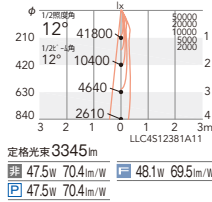

ERD6632W

ERD6633W