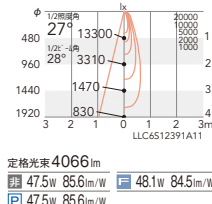

ERD6635W

ERD6636W

27°
[ビーム角]
28°

広角配光

ERD6642W

ERD6643W

ERD6644W

ERD6640W