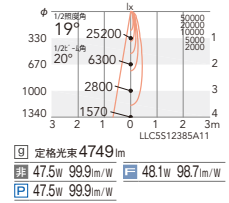

セラメタプレミアS 70W 器具相当
4000TYPE

V Free 100-242	355°	断熱施工 不可	LED光源寿命 40,000時間

本体価格

¥23,500
(電源ユニット別売)

消費電力

■ 47.5W [100-242V]
■ 48.1W [100-242V]
■ 47.5W [100-242V]

本体

150
種込穴

狭角

電源ユニット

中角/広角/超広角

LEDモジュール

枠: アルミダイキャスト(白艶消)
コーン: アルミダイキャスト(白艶消)
電源ユニット別売(別置型)
LED交換不可
断熱施工不可

特注対応
ラインナップ以外の指定色塗装や配光・光色の組み合わせも
特注にて承ります。詳しくはお問い合わせください。

別売 専用別置電源ユニット

※ [ ] カッコ付の表記は狭角の仕様です。

非調光	Fit/Fit Plus	PWM制御
RX-356N ¥11,000 本体価格: ¥23,500	FX-387N ¥11,000 本体価格: ¥23,500	RX-363N ¥15,000 本体価格: ¥23,500
セット価格 ¥34,500	セット価格 ¥34,500	セット価格 ¥38,500
重: 1.5kg (本体込) [1.7kg] 寸法 H:48 L:257	重: 1.6kg (本体込) [1.8kg] 寸法 H:48 L:257 無線モジュール付 調光率: 5~100%	重: 1.7kg (本体込) [1.9kg] 寸法 H:48 L:265 調光率: 5~100%

150
種込穴

4200K アバレル
ホワイト Ra96

3500K アバレル
ホワイト Ra96

3000K アバレル
ホワイト Ra96

4000K(ナチュラル) Ra83
ホワイト

3000K(電球色) Ra85

12°
[ビーム角]
12°

狭角配光(反射板制御)

ERD6632W

ERD6633W

ERD6634W

19°
[ビーム角]
20°

中角配光

ERD6637W

ERD6638W

ERD6639W

ERD6635W

ERD6636W

27°
[ビーム角]
28°

広角配光

ERD6642W

ERD6643W

ERD6644W

ERD6640W

ERD6641W

62°
[ビーム角]
78°

超広角配光

ERD6647W

ERD6648W

ERD6649W

ERD6645W

ERD6646W

OPTION

スマートレズシステム
(無線信号制御方式)
▶P.186

ライトコントローラ
(PWM信号制御)
X-239WB (100V) **¥17,800** 個
X-240WB (200V-254V) **¥39,800** 個
▶P.192

GRAFIK Eye QS
○LUTRON.
▶P.190
※「LUTRON」/「GRAFIK Eye」は
Lutron Electronics Co., Inc.の登録商標です。

レンズホルダー
(狭角配光用)
RB-447B
¥1,200

スプレッドレンズ
(狭角配光用)
B-921F
¥4,700

フレアカットルーバ
(狭角配光用)
RB-452B
¥2,800

リニューアブルプレート
RB-591W (φ175用) **¥3,300**
RB-590W (φ200用) **¥3,800**
適合器具種目表
▶P.362

■非調光 ■Smart LEDZ Fit/Fit Plus 無線調光(従来のSmart LEDZには適合しません) ■PWM信号制御 ■グリーン購入法対象機種適合品

この紙面に記載の製品価格に消費税は含まれておりません。
巻末の「カタログガイド▶A-23」に記載の内容をご確認ください。
※製品を安全にお使いいただくため、巻末の「ご使用上の注意▶A-19」
及び「仕様図」取扱説明書)を必ずご確認ください。