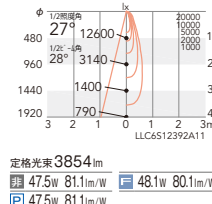

ERD6635W

ERD6636W

27°
[ビーム角]
28°

広角配光

ERD6642W

ERD6643W

ERD6644W

ERD6640W