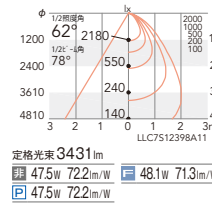

ERD6641W

62°
[ビーム角]
78°

超広角配光

ERD6647W

ERD6648W

ERD6649W

ERD6645W

ERD6646W