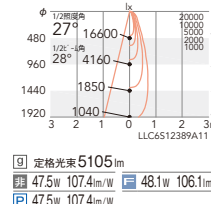

ERD6635W

ERD6636W

27°
[ビーム角]
28°

広角配光

ERD6642W

ERD6643W

ERD6644W

ERD6640W