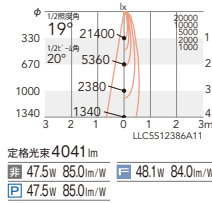

ERD6632W

ERD6633W

ERD6634W

19°
[ビーム角]
20°

中角配光

ERD6637W

ERD6638W

ERD6639W