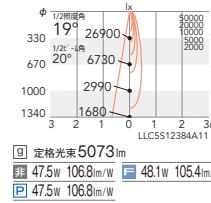

セラメタプレミアS 70W 器具相当
4000TYPE

V Free 100-242	355°	断熱施工 不可	LED光源寿命 40,000時間

本体価格

¥23,500
(電源ユニット別売)

消費電力

■ 47.5W [100-242V]
■ 48.1W [100-242V]
■ 47.5W [100-242V]

本体

150
種込穴

狭角

電源ユニット

中角/広角/超広角

LEDモジュール

枠: アルミダイキャスト(白艶消)
コーン: アルミダイキャスト(白艶消)
電源ユニット別売(別置型)
LED交換不可
断熱施工不可

特注対応
ラインナップ以外の指定色塗装や配光・光色の組み合わせも
特注にて承ります。詳しくはお問い合わせください。

別売 専用別置電源ユニット

※ [ ] カッコ付の表記は狭角の仕様です。

非調光	Fit/Fit Plus	PWM制御
RX-356N ¥11,000 本体価格: ¥23,500	FX-387N ¥11,000 本体価格: ¥23,500	RX-363N ¥15,000 本体価格: ¥23,500
セット価格 ¥34,500	セット価格 ¥34,500	セット価格 ¥38,500
重: 1.5kg (本体込) [1.7kg] 寸法 H:48 L:257	重: 1.6kg (本体込) [1.8kg] 寸法 H:48 L:257 無線モジュール付 調光率: 5~100%	重: 1.7kg (本体込) [1.9kg] 寸法 H:48 L:265 調光率: 5~100%

150
種込穴

4200K アバレル
ホワイト Ra96

3500K アバレル
ホワイト Ra96

3000K アバレル
ホワイト Ra96

4000K(ナチュラル) Ra83
ホワイト

3000K(電球色) Ra85

12°
[ビーム角]
12°

狭角配光(反射板制御)

ERD6632W

ERD6633W

ERD6634W

19°
[ビーム角]
20°

中角配光

ERD6637W

ERD6638W

ERD6639W

ERD6635W

ERD6636W

27°
[ビーム角]
28°

広角配光

ERD6642W

ERD6643W

ERD6644W

ERD6640W

ERD6641W

62°
[ビーム角]
78°

超広角配光

ERD6647W

ERD6648W

ERD6649W

ERD6645W

ERD6646W

OPTION

スマートレズシステム
(無線信号制御方式)
▶P.186

ライトコントローラ
(PWM信号制御)
X-239WB (100V) **¥17,800** 個
X-240WB (200V-254V) **¥39,800** 個
▶P.192

GRAFIK Eye QS
○LUTRON.
▶P.190
※「LUTRON」/「GRAFIK Eye」は
Lutron Electronics Co., Inc.の登録商標です。

レンズホルダー
(狭角配光用)
RB-447B
¥1,200

スプレッドレンズ
(狭角配光用)
B-921F
¥4,700

フレアカットルーバ
(狭角配光用)
RB-452B
¥2,800

リニューアブルプレート
RB-591W (φ175用) **¥3,300**
RB-590W (φ200用) **¥3,800**
適合器具種目表
▶P.362

■非調光 ■Smart LEDZ Fit/Fit Plus 無線調光(従来のSmart LEDZには適合しません) ■PWM信号制御 ■グリーン購入法対象機種適合品

この紙面に記載の製品価格に消費税は含まれておりません。
巻末の「カタログガイド▶A-23」に記載の内容をご確認ください。
※製品を安全にお使いいただくため、巻末の「ご使用上の注意▶A-19」
及び「仕様図」取扱説明書)を必ずご確認ください。