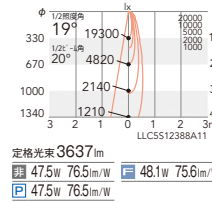

ERD6632W

ERD6633W

ERD6634W

19°
[ビーム角]
20°

中角配光

ERD6637W

ERD6638W

ERD6639W