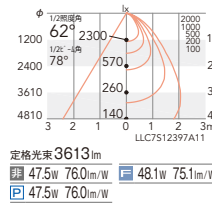

セラメタプレミアS 70W 器具相当
4000TYPE

V Free 100-242	355°	断熱施工 不可	LED光源寿命 40,000時間

本体価格

¥23,500
(電源ユニット別売)

消費電力

■ 47.5W [100-242V]
■ 48.1W [100-242V]
■ 47.5W [100-242V]

本体

150
種込穴

狭角

電源ユニット

中角/広角/超広角

LEDモジュール

枠: アルミダイキャスト(白艶消)
コーン: アルミダイキャスト(白艶消)
電源ユニット別売(別置型)
LED交換不可
断熱施工不可

特注対応
ラインナップ以外の指定色塗装や配光・光色の組み合わせも
特注にて承ります。詳しくはお問い合わせください。

別売 専用別置電源ユニット

※ [ ] カッコ付の表記は狭角の仕様です。

非調光	Fit/Fit Plus	PWM制御
RX-356N ¥11,000 本体価格: ¥23,500	FX-387N ¥11,000 本体価格: ¥23,500	RX-363N ¥15,000 本体価格: ¥23,500
セット価格 ¥34,500	セット価格 ¥34,500	セット価格 ¥38,500
重: 1.5kg (本体込) [1.7kg] 寸法 H:48 L:257	重: 1.6kg (本体込) [1.8kg] 寸法 H:48 L:257 無線モジュール付 調光率: 5~100%	重: 1.7kg (本体込) [1.9kg] 寸法 H:48 L:265 調光率: 5~100%

150
種込穴

4200K アバレル
ホワイト Ra96

3500K アバレル
ホワイト Ra96

3000K アバレル
ホワイト Ra96

4000K(ナチュラル) Ra83
ホワイト

3000K(電球色) Ra85

12°
[ビーム角]
12°

狭角配光(反射板制御)

ERD6632W

ERD6633W

ERD6634W

19°
[ビーム角]
20°

中角配光

ERD6637W

ERD6638W

ERD6639W

ERD6635W

ERD6636W

27°
[ビーム角]
28°

広角配光

ERD6642W

ERD6643W

ERD6644W

ERD6640W

ERD6641W

62°
[ビーム角]
78°

超広角配光

ERD6647W

ERD6648W

ERD6649W

ERD6645W

ERD6646W

OPTION

スマートレズシステム
(無線信号制御方式)
▶P.186

ライトコントローラ
(PWM信号制御)
X-239WB (100V) **¥17,800** 個
X-240WB (200V-254V) **¥39,800** 個
▶P.192

GRAFIK Eye QS
○LUTRON.
▶P.190
※「LUTRON」/「GRAFIK Eye」は
Lutron Electronics Co., Inc.の登録商標です。

レンズホルダー
(狭角配光用)
RB-447B
¥1,200

スプレッドレンズ
(狭角配光用)
B-921F
¥4,700

フレアカットルーバ
(狭角配光用)
RB-452B
¥2,800

リニューアブルプレート
RB-591W (φ175用) **¥3,300**
RB-590W (φ200用) **¥3,800**
適合器具種目表
▶P.362

■非調光 ■Smart LEDZ Fit/Fit Plus 無線調光(従来のSmart LEDZには適合しません) ■PWM信号制御 ■グリーン購入法対象機種適合品

この紙面に記載の製品価格に消費税は含まれておりません。
巻末の「カタログガイド▶A-23」に記載の内容をご確認ください。
※製品を安全にお使いいただくため、巻末の「ご使用上の注意▶A-19」
及び「仕様図」取扱説明書)を必ずご確認ください。