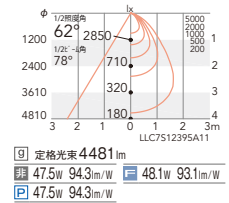

OPTION

スマートレズシステム
(無線信号制御方式)
▶P.186

ライトコントローラ
(PWM信号制御)
X-239WB (100V) **¥17,800** 個
X-240WB (200V-254V) **¥39,800** 個
▶P.192

GRAFIK Eye QS
○LUTRON.
▶P.190
※「LUTRON」/「GRAFIK Eye」は
Lutron Electronics Co., Inc.の登録商標です。