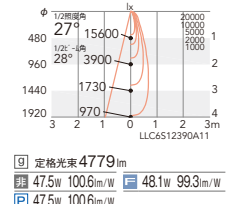

セラメタプレミアS 70W 器具相当
4000TYPE

V Free 100-242	355°	断熱施工 不可	LED光源寿命 40,000時間

本体価格

¥23,500
(電源ユニット別売)

消費電力

■ 47.5W [100-242V]
■ 48.1W [100-242V]
■ 47.5W [100-242V]

本体

150
種込穴

狭角

電源ユニット

中角/広角/超広角

LEDモジュール

枠: アルミダイキャスト(白艶消)
コーン: アルミダイキャスト(白艶消)
電源ユニット別売(別置型)
LED交換不可
断熱施工不可

特注対応
ラインナップ以外の指定色塗装や配光・光色の組み合わせも
特注にて承ります。詳しくはお問い合わせください。

別売 専用別置電源ユニット

※ [ ] カッコ付の表記は狭角の仕様です。

非調光	Fit/Fit Plus	PWM制御
RX-356N ¥11,000 本体価格: ¥23,500	FX-387N ¥11,000 本体価格: ¥23,500	RX-363N ¥15,000 本体価格: ¥23,500
セット価格 ¥34,500	セット価格 ¥34,500	セット価格 ¥38,500
重: 1.5kg (本体込) [1.7kg] 寸法 H:48 L:257	重: 1.6kg (本体込) [1.8kg] 寸法 H:48 L:257 無線モジュール付 調光率: 5~100%	重: 1.7kg (本体込) [1.9kg] 寸法 H:48 L:265 調光率: 5~100%

150
種込穴

4200K アバレル
ホワイト Ra96

3500K アバレル
ホワイト Ra96

3000K アバレル
ホワイト Ra96

4000K(ナチュラル) Ra83
ホワイト

3000K(電球色) Ra85

12°
[ビーム角]
12°

狭角配光(反射板制御)

ERD6632W

ERD6633W

ERD6634W

19°
[ビーム角]
20°

中角配光

ERD6637W

ERD6638W

ERD6639W

ERD6635W

ERD6636W

27°
[ビーム角]
28°

広角配光

ERD6642W

ERD6643W

ERD6644W

ERD6640W

ERD6641W

62°
[ビーム角]
78°

超広角配光

ERD6647W

ERD6648W

ERD6649W

ERD6645W

ERD6646W

OPTION

スマートレズシステム
(無線信号制御方式)
▶P.186

ライトコントローラ
(PWM信号制御)
X-239WB (100V) **¥17,800** 個
X-240WB (200V-254V) **¥39,800** 個
▶P.192

GRAFIK Eye QS
○LUTRON.
▶P.190
※「LUTRON」/「GRAFIK Eye」は
Lutron Electronics Co., Inc.の登録商標です。

レンズホルダー
(狭角配光用)
RB-447B
¥1,200

スプレッドレンズ
(狭角配光用)
B-921F
¥4,700

フレアカットルーバ
(狭角配光用)
RB-452B
¥2,800

リニューアブルプレート
RB-591W (φ175用) **¥3,300**
RB-590W (φ200用) **¥3,800**
適合器具種目表
▶P.362

■非調光 ■Smart LEDZ Fit/Fit Plus 無線調光(従来のSmart LEDZには適合しません) ■PWM信号制御 ■グリーン購入法対象機種適合品

この紙面に記載の製品価格に消費税は含まれておりません。
巻末の「カタログガイド▶A-23」に記載の内容をご確認ください。
※製品を安全にお使いいただくため、巻末の「ご使用上の注意▶A-19」
及び「仕様図」取扱説明書)を必ずご確認ください。