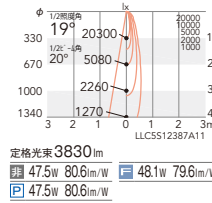

ERD6632W

ERD6633W

ERD6634W

19°
[ビーム角]
20°

中角配光

ERD6637W

ERD6638W

ERD6639W