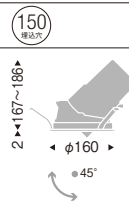

本体

150
種込穴

狭角