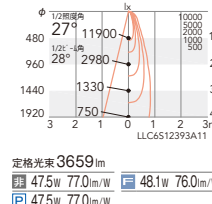

ERD6635W

ERD6636W

27°
[ビーム角]
28°

広角配光

ERD6642W

ERD6643W

ERD6644W

ERD6640W