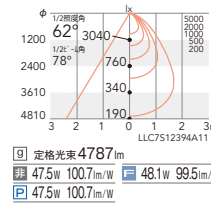

ERD6641W

62°
[ビーム角]
78°

超広角配光

ERD6647W

ERD6648W

ERD6649W

ERD6645W

ERD6646W