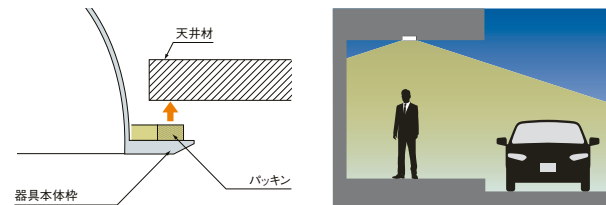

浅型ベースダウンライト(高気密SB形)

LEDZ Mid Power series

FHT32W/白熱球100W器具相当
1000TYPE

LEDモジュール
枠・コーン:アルミダイキャスト
(W:白艶消/B:黒艶消)
下面カバー:樹脂(乳白)
LED交換不可
SB形:ブローイング工法可
屋内・軒下兼用型
※浴室など湿気の高い場所では
ご利用できません。

消費電力
9.5W [100V]

豊富な光色バリエーションとフラットな拡散配光

高透過・高拡散カバーの採用により、フラットでやさらかな拡散配光を実現。照度を確保しつつ、空間の明るさ感を得るのに最適です。様々な用途でご利用いただける豊富な光色をラインナップしています。

軒下でも使える高気密機構

天井に接する枠裏面にパッキンを装備することにより、断熱性及び遮音性を高め、軒下でもご利用いただけます。

OPTION

非調光 グリーン購入法対象機種適合品

この紙面に記載の製品価格に消費税は含まれておりません。巻末の「カタログガイド▶A-23」に記載の内容をご確認の上、ご使用ください。※製品を安全にお使いいただくため、巻末の「ご使用上のご注意▶A-19」及び「仕様図」「取扱説明書」を必ずご確認ください。