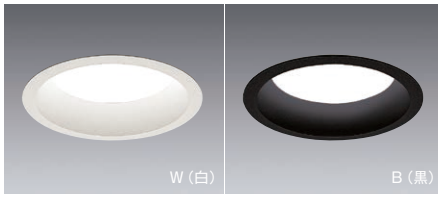

浅型ベースダウンライト(高気密SB形)

LEDZ Mid Power series

FHT32W/白熱球100W器具相当
1000TYPE

LEDモジュール
枠・コーン:アルミダイキャスト
(W:白艶消/B:黒艶消)
下面カバー:樹脂(乳白)
LED交換不可
SB形:ブローイング工法可
屋内・軒下兼用型
※浴室など湿気の高い場所では
ご利用できません。

消費電力
9.5W [100V]

豊富な光色バリエーションとフラットな拡散配光

高透過・高拡散カバーの採用により、フラットでやさらかな拡散配光を実現。照度を確保しつつ、空間の明るさ感を得るのに最適です。様々な用途でご利用いただける豊富な光色をラインナップしています。

軒下でも使える高気密機構

天井に接する枠裏面にパッキンを装備することにより、断熱性及び遮音性を高め、軒下でもご利用いただけます。

OPTION

非調光 グリーン購入法対象機種適合品

この紙面に記載の製品価格に消費税は含まれておりません。巻末の「カタログガイド▶A-23」に記載の内容をご確認の上、ご使用ください。※製品を安全にお使いいただくため、巻末の「ご使用上のご注意▶A-19」及び「仕様図」「取扱説明書」を必ずご確認ください。