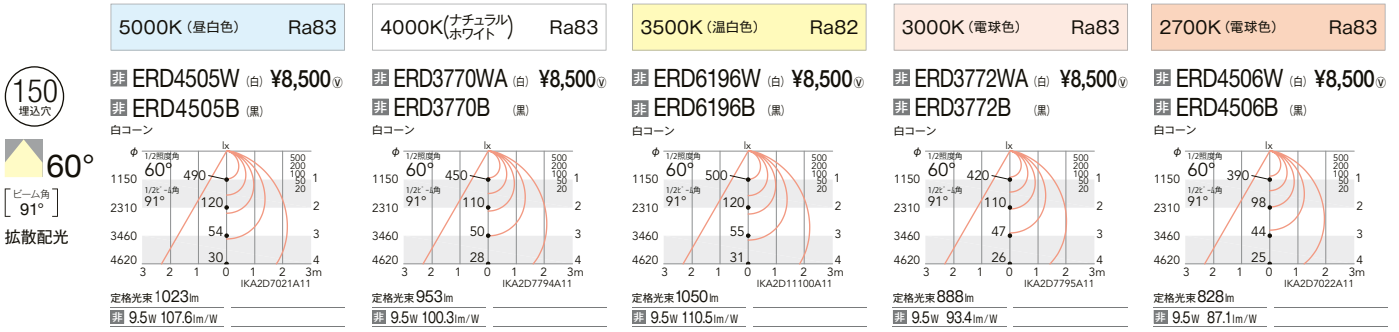

浅型ベースダウンライト(高気密SB形)

LEDZ Mid Power series

FHT32W/白熱球100W器具相当
1000TYPE

LEDモジュール
枠・コーン:アルミダイキャスト
(W:白艶消/B:黒艶消)
下面カバー:樹脂(乳白)
LED交換不可
SB形:ブローイング工法可
屋内・軒下兼用型
※浴室など湿気の高い場所では
ご利用できません。

消費電力
9.5W [100V]

豊富な光色バリエーションとフラットな拡散配光