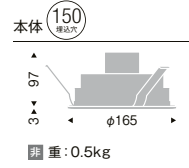

浅型ベースダウンライト(高気密SB形)

LEDZ Mid Power series

FHT32W/白熱球100W器具相当
1000TYPE

LEDモジュール
枠・コーン:アルミダイキャスト
(W:白艶消/B:黒艶消)
下面カバー:樹脂(乳白)
LED交換不可
SB形:ブローイング工法可
屋内・軒下兼用型
※浴室など湿気の高い場所では
ご利用できません。

消費電力
9.5W [100V]

豊富な光色バリエーションとフラットな拡散配光