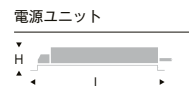

特注対応 ラインナップ以外の指定色塗装や配光・光色の組み合わせも特注にて承ります。詳しくはお問い合わせください。 ※配光データは白コーンのデータを表記しています。

75埋込穴 33° [光束角 35°] 広角配光 4000K(ナチュラルホワイト) 高演色 Ra93 ERD6909W (白) ○ ERD6895B (黒) ○ 白コーン 定格光束 1602lm 20.5W 78.1lm/W 20.9W 76.6lm/W 19.9W 80.5lm/W 20.0W 80.1lm/W	3500K(温白色) 高演色 Ra93 ERD6910W (白) ○ ERD6896B (黒) ○ 白コーン 定格光束 1599lm 20.5W 78.0lm/W 20.9W 76.5lm/W 19.9W 80.3lm/W 20.0W 79.9lm/W	3000K(電球色) 高演色 Ra93 ERD6911W (白) ○ ERD6897B (黒) ○ 白コーン 定格光束 1570lm 20.5W 76.5lm/W 20.9W 75.1lm/W 19.9W 78.8lm/W 20.0W 78.5lm/W	2700K(電球色) 高演色 Ra93 ERD7745W (白) ○ ERD7743B (黒) ○ 白コーン 定格光束 1508lm 20.5W 73.5lm/W 20.9W 72.1lm/W 19.9W 75.7lm/W 20.0W 75.4lm/W

別売 専用別置電源ユニット

非調光

RX-359N ¥6,500 本体価格: ¥15,300

セット価格 ¥21,800

重: 0.9kg (本体込) 寸法 H:41 L:220

Fit/Fit PLUS

FX-390N ¥6,500 本体価格: ¥15,300

セット価格 ¥21,800

重: 0.9kg (本体込) 寸法 H:41 L:220

無線モジュール付 調光率: 5~100%

PWM制御

RX-366N ¥9,500 本体価格: ¥15,300

セット価格 ¥24,800

重: 0.9kg (本体込) 寸法 H:39 L:220

調光率: 5~100%

位相制御

RX-407N ¥9,500 本体価格: ¥15,300

セット価格 ¥24,800

重: 0.9kg (本体込) 寸法 H:39 L:210

調光率: 1~100%

75埋込穴 33° [光束角 35°] 広角配光 4000K(ナチュラルホワイト) Ra83 ERD6906W (白) ○ ERD6892B (黒) ○ 白コーン 定格光束 1909lm 20.5W 93.1lm/W 20.9W 91.3lm/W 19.9W 95.9lm/W 20.0W 95.4lm/W	3500K(温白色) Ra83 ERD6907W (白) ○ ERD6893B (黒) ○ 白コーン 定格光束 1892lm 20.5W 92.2lm/W 20.9W 90.5lm/W 19.9W 95.0lm/W 20.0W 94.6lm/W	3000K(電球色) Ra83 ERD6908W (白) ○ ERD6894B (黒) ○ 白コーン 定格光束 1850lm 20.5W 90.2lm/W 20.9W 88.5lm/W 19.9W 92.9lm/W 20.0W 92.5lm/W	2800K Hi-CRI ナチュラル Ra98 ERD6912W (白) ○ ERD6898B (黒) ○ 白コーン 定格光束 1282lm 20.5W 62.5lm/W 20.9W 61.3lm/W 19.9W 64.4lm/W 20.0W 64.1lm/W

54° [光束角 66°] 超広角配光 4000K(ナチュラルホワイト) Ra83 ERD6913W (白) ○ ERD6899B (黒) ○ 白コーン 定格光束 1603lm 20.5W 78.1lm/W 20.9W 76.6lm/W 19.9W 80.5lm/W 20.0W 80.1lm/W	3500K(温白色) Ra83 ERD6914W (白) ○ ERD6900B (黒) ○ 白コーン 定格光束 1589lm 20.5W 77.5lm/W 20.9W 76.0lm/W 19.9W 79.8lm/W 20.0W 79.4lm/W	3000K(電球色) Ra83 ERD6915W (白) ○ ERD6901B (黒) ○ 白コーン 定格光束 1554lm 20.5W 75.8lm/W 20.9W 74.3lm/W 19.9W 78.0lm/W 20.0W 77.7lm/W	2800K Hi-CRI ナチュラル Ra98 ERD6919W (白) ○ ERD6905B (黒) ○ 白コーン 定格光束 1077lm 20.5W 52.5lm/W 20.9W 51.5lm/W 19.9W 54.1lm/W 20.0W 53.8lm/W

OPTION

- スマートレックスシステム (無線信号制御方式) ▶P.186
- ライトコントローラ (PWM信号制御) X-239WB (100V) X-240WB (200V-254V) ¥17,800 円 ▶P.192
- LED用ライトコントローラ (位相制御・2線式) RX-116WC (100V) (50/60Hz) ¥12,000 円 ▶P.193
- LED用ライトコントローラ (位相制御・2線式) RX-411W (100V) (50/60Hz) ¥15,800 円 ▶P.193
- GRAFIK Eye QS ○LUTRON. ▶P.190 ※「LUTRON」/「GRAFIK Eye」は Lutron Electronics Co., Inc.の登録商標です。

非調光 Smart LEDZ Fit/Fit Plus 無線調光(従来のSmart LEDZには適合しません) PWM信号制御 位相制御 グリーン購入法対象機種適合品

弊社製品の不点灯などの故障に対し、3年間の無償保証に加え、2年間の無償提供をさせていただきます。(一部の対象製品は、5年間の無償提供。) 詳しくは、「LEDZ安心サポートシステム▶A-6」をご確認ください。 特別な記載のないものは、写真方向以外の取付けはできません。掲載されている一部の画像やデータは色や明るさを表現したシミュレーションです。実際の仕様と異なる場合がありますのでご了承ください。 発売予定の製品は、開発のため仕様変更になる場合があります。最終の仕様は弊社HPでご確認ください。 LED素子は白熱灯・蛍光灯などの一般光源に比べて、(ラックがあるため、発光色明るさ異なる場合があります)のでご了承ください。