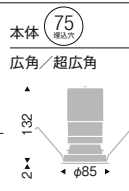

ベースダウンライト 白/ブラックコーン

LEDZ CORE75 Series

セラメタプレミアS 35W 器具相当 C200

Glare Cut 30° 断熱施工 不可 LED光源寿命 40,000時間

LEDモジュール 枠:アルミダイキャスト(W:白艶消/B:黒艶消) コーン:アルミダイキャスト(W:白艶消/B:黒) 電源ユニット別売(別置形) LED交換不可 断熱施工不可 ディフュージョンレンズ/ハニカムルーバ使用不可

本体価格 ¥15,300 (電源ユニット別売) 消費電力 20.5W [100-242V] 20.9W [100-242V] 19.9W [100-242V] 20.0W [100V]

特注対応 ラインナップ以外の指定色塗装や配光・光色の組み合わせも特注にて承ります。詳しくはお問い合わせください。 ※配光データは白コーンのデータを表記しています。

<p>75埋込穴</p> <p>33° [光束角 35°] 広角配光</p> <p>4000K(ナチュラルホワイト) 高演色 Ra93</p> <p>ERD6909W (白) ○ ERD6895B (黒) ○</p> <p>白コーン</p> <p>定格光束 1602lm 20.5W 78.1lm/W 20.9W 76.6lm/W 19.9W 80.5lm/W 20.0W 80.1lm/W</p>	<p>3500K(温白色) 高演色 Ra93</p> <p>ERD6910W (白) ○ ERD6896B (黒) ○</p> <p>白コーン</p> <p>定格光束 1599lm 20.5W 78.0lm/W 20.9W 76.5lm/W 19.9W 80.3lm/W 20.0W 79.9lm/W</p>	<p>3000K(電球色) 高演色 Ra93</p> <p>ERD6911W (白) ○ ERD6897B (黒) ○</p> <p>白コーン</p> <p>定格光束 1570lm 20.5W 76.5lm/W 20.9W 75.1lm/W 19.9W 78.8lm/W 20.0W 78.5lm/W</p>	<p>2700K(電球色) 高演色 Ra93</p> <p>ERD7745W (白) ○ ERD7743B (黒) ○</p> <p>白コーン</p> <p>定格光束 1508lm 20.5W 73.5lm/W 20.9W 72.1lm/W 19.9W 75.7lm/W 20.0W 75.4lm/W</p>
---	--	--	--