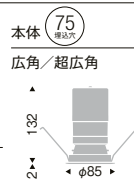

ベースダウンライト 鏡面マットコーン

LEDZ CORE75 Series

セラメタプレミアS 35W 器具相当 C200

Glare Cut 30° 断熱施工 不可 LED光源寿命 40,000時間

LEDモジュール
枠:アルミダイキャスト(W:白艶消/B:黒艶消)
コーン:アルミダイキャスト(鏡面マット仕上)
電源ユニット別売(別置形)
LED交換不可
断熱施工不可
ディフュージョンレンズ/ハニカムルーバ使用不可

特注対応
ラインナップ以外の指定色塗装や配光・
光色の組み合わせも特注にて承ります。
詳しくはお問い合わせください。

本体価格
¥15,300
(電源ユニット別売)

消費電力
■ 20.5W [100-242V]
■ 20.9W [100-242V]
■ 19.9W [100-242V]
■ 20.0W [100V]

75
埋込穴

34°
[ビーム角 37°]
広角配光

4000K(ナチュラルホワイト) 高演色 Ra93

ERD6881W (白) ○
ERD6881B (黒) ○

定格光束 1711lm
■ 20.5W 83.4lm/W ■ 20.9W 81.8lm/W
■ 19.9W 85.9lm/W ■ 20.0W 85.5lm/W

3500K(温白色) 高演色 Ra93

ERD6882W (白) ○
ERD6882B (黒) ○

定格光束 1708lm
■ 20.5W 83.3lm/W ■ 20.9W 81.7lm/W
■ 19.9W 85.8lm/W ■ 20.0W 85.4lm/W

3000K(電球色) 高演色 Ra93

ERD6883W (白) ○
ERD6883B (黒) ○

定格光束 1677lm
■ 20.5W 81.8lm/W ■ 20.9W 80.2lm/W
■ 19.9W 84.2lm/W ■ 20.0W 83.8lm/W

2700K(電球色) 高演色 Ra93

ERD7741W (白) ○
ERD7741B (黒) ○

定格光束 1610lm
■ 20.5W 78.5lm/W ■ 20.9W 77.0lm/W
■ 19.9W 80.9lm/W ■ 20.0W 80.5lm/W

別売 専用別置電源ユニット

非調光
RX-359N ¥6,500
本体価格: ¥15,300

セット価格 **¥21,800**
重: 0.9kg (本体込)
寸法 H:41 L:220
Fit/Fit PLUS
FX-390N ¥6,500
本体価格: ¥15,300

セット価格 **¥21,800**
重: 0.9kg (本体込)
寸法 H:41 L:220
無線モジュール付
調光率: 5~100%

PWM制御
RX-366N ¥9,500
本体価格: ¥15,300

セット価格 **¥24,800**
重: 0.9kg (本体込)
寸法 H:44 L:220
調光率: 5~100%

位相制御
RX-407N ¥9,500
本体価格: ¥15,300

セット価格 **¥24,800**
重: 0.9kg (本体込)
寸法 H:39 L:210
調光率: 1~100%

75
埋込穴

34°
[ビーム角 37°]
広角配光

4000K(ナチュラルホワイト) Ra83

ERD6878W (白) ○
ERD6878B (黒) ○

定格光束 2038lm
■ 20.5W 93.4lm/W ■ 20.9W 97.5lm/W
■ 19.9W 102.4lm/W ■ 20.0W 101.9lm/W

3500K(温白色) Ra83

ERD6879W (白) ○
ERD6879B (黒) ○

定格光束 2020lm
■ 20.5W 98.5lm/W ■ 20.9W 96.6lm/W
■ 19.9W 101.5lm/W ■ 20.0W 101.0lm/W

3000K(電球色) Ra83

ERD6880W (白) ○
ERD6880B (黒) ○

定格光束 1976lm
■ 20.5W 96.3lm/W ■ 20.9W 94.5lm/W
■ 19.9W 99.2lm/W ■ 20.0W 98.8lm/W

2800K Hi-CRI ナチュラル Ra98

ERD6884W (白) ○
ERD6884B (黒) ○