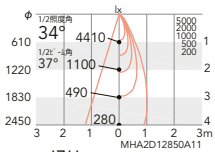

ERD6881W (白) ○
ERD6881B (黒) ○

定格光束 1711lm
■ 20.5W 83.4lm/W ■ 20.9W 81.8lm/W
■ 19.9W 85.9lm/W ■ 20.0W 85.5lm/W

3500K(温白色) 高演色 Ra93

ERD6882W (白) ○
ERD6882B (黒) ○

定格光束 1708lm
■ 20.5W 83.3lm/W ■ 20.9W 81.7lm/W
■ 19.9W 85.8lm/W ■ 20.0W 85.4lm/W