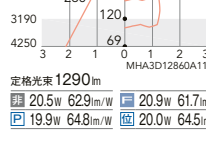

56°
[ビーム角 65°]
超広角配光

4000K(ナチュラルホワイト) Ra83

ERD6885W (白) ○
ERD6885B (黒) ○

定格光束 1920lm
■ 20.5W 93.6lm/W ■ 20.9W 91.8lm/W
■ 19.9W 96.4lm/W ■ 20.0W 96.0lm/W

3500K(温白色) Ra83

ERD6886W (白) ○
ERD6886B (黒) ○

定格光束 1903lm
■ 20.5W 92.8lm/W ■ 20.9W 91.0lm/W
■ 19.9W 95.6lm/W ■ 20.0W 95.1lm/W

3000K(電球色) Ra83

ERD6887W (白) ○
ERD6887B (黒) ○

定格光束 1861lm
■ 20.5W 90.7lm/W ■ 20.9W 89.0lm/W
■ 19.9W 93.5lm/W ■ 20.0W 93.0lm/W

2800K Hi-CRI ナチュラル Ra98

ERD6891W (白) ○
ERD6891B (黒) ○

定格光束 1290lm
■ 20.5W 62.9lm/W ■ 20.9W 61.7lm/W
■ 19.9W 64.8lm/W ■ 20.0W 64.5lm/W