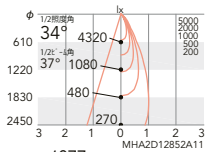

ERD6881W (白) ○
ERD6881B (黒) ○

定格光束 1711lm
■ 20.5W 83.4lm/W ■ 20.9W 81.8lm/W
■ 19.9W 85.9lm/W ■ 20.0W 85.5lm/W

3500K(温白色) 高演色 Ra93

ERD6882W (白) ○
ERD6882B (黒) ○

定格光束 1708lm
■ 20.5W 83.3lm/W ■ 20.9W 81.7lm/W
■ 19.9W 85.8lm/W ■ 20.0W 85.4lm/W

3000K(電球色) 高演色 Ra93

ERD6883W (白) ○
ERD6883B (黒) ○

定格光束 1677lm
■ 20.5W 81.8lm/W ■ 20.9W 80.2lm/W
■ 19.9W 84.2lm/W ■ 20.0W 83.8lm/W

2700K(電球色) 高演色 Ra93

ERD7741W (白) ○
ERD7741B (黒) ○

定格光束 1610lm
■ 20.5W 78.5lm/W ■ 20.9W 77.0lm/W
■ 19.9W 80.9lm/W ■ 20.0W 80.5lm/W