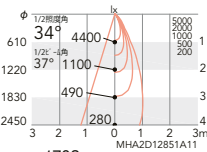

ERD6881W (白) ○
ERD6881B (黒) ○

定格光束 1711lm
■ 20.5W 83.4lm/W ■ 20.9W 81.8lm/W
■ 19.9W 85.9lm/W ■ 20.0W 85.5lm/W

3500K(温白色) 高演色 Ra93

ERD6882W (白) ○
ERD6882B (黒) ○

定格光束 1708lm
■ 20.5W 83.3lm/W ■ 20.9W 81.7lm/W
■ 19.9W 85.8lm/W ■ 20.0W 85.4lm/W