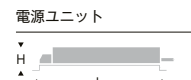

ベースダウンライト 鏡面マットコーン

LEDZ CORE75 Series

セラメタプレミアS 35W 器具相当 C200

Glare Cut 30° 断熱施工 不可 LED光源寿命 40,000時間

LEDモジュール
枠:アルミダイキャスト(W:白艶消/B:黒艶消)
コーン:アルミダイキャスト(鏡面マット仕上)
電源ユニット別売(別置形)
LED交換不可
断熱施工不可
ディフュージョンレンズ/ハニカムルーバ使用不可

特注対応
ラインナップ以外の指定色塗装や配光・
光色の組み合わせも特注にて承ります。
詳しくはお問い合わせください。

本体価格
¥15,300
(電源ユニット別売)

消費電力
■ 20.5W [100-242V]
■ 20.9W [100-242V]
■ 19.9W [100-242V]
■ 20.0W [100V]

75
埋込穴

34°
[ビーム角 37°]
広角配光

4000K(ナチュラルホワイト) 高演色 Ra93

ERD6881W (白) ○
ERD6881B (黒) ○

定格光束 1711lm
■ 20.5W 83.4lm/W ■ 20.9W 81.8lm/W
■ 19.9W 85.9lm/W ■ 20.0W 85.5lm/W

3500K(温白色) 高演色 Ra93

ERD6882W (白) ○
ERD6882B (黒) ○

定格光束 1708lm
■ 20.5W 83.3lm/W ■ 20.9W 81.7lm/W
■ 19.9W 85.8lm/W ■ 20.0W 85.4lm/W

3000K(電球色) 高演色 Ra93

ERD6883W (白) ○
ERD6883B (黒) ○

定格光束 1677lm
■ 20.5W 81.8lm/W ■ 20.9W 80.2lm/W
■ 19.9W 84.2lm/W ■ 20.0W 83.8lm/W

2700K(電球色) 高演色 Ra93

ERD7741W (白) ○
ERD7741B (黒) ○

定格光束 1610lm
■ 20.5W 78.5lm/W ■ 20.9W 77.0lm/W
■ 19.9W 80.9lm/W ■ 20.0W 80.5lm/W

別売 専用別置電源ユニット

非調光
RX-359N ¥6,500
本体価格: ¥15,300

セット価格 **¥21,800**
重: 0.9kg (本体込)
寸法 H:41 L:220
Fit/Fit PLUS
FX-390N ¥6,500
本体価格: ¥15,300

セット価格 **¥21,800**
重: 0.9kg (本体込)
寸法 H:41 L:220
無線モジュール付
調光率: 5~100%

PWM制御
RX-366N ¥9,500
本体価格: ¥15,300

セット価格 **¥24,800**
重: 0.9kg (本体込)
寸法 H:44 L:220
調光率: 5~100%

位相制御
RX-407N ¥9,500
本体価格: ¥15,300

セット価格 **¥24,800**
重: 0.9kg (本体込)
寸法 H:39 L:210
調光率: 1~100%

75
埋込穴

34°
[ビーム角 37°]
広角配光

4000K(ナチュラルホワイト) Ra83

ERD6878W (白) ○
ERD6878B (黒) ○

定格光束 2038lm
■ 20.5W 93.4lm/W ■ 20.9W 97.5lm/W
■ 19.9W 102.4lm/W ■ 20.0W 101.9lm/W

3500K(温白色) Ra83

ERD6879W (白) ○
ERD6879B (黒) ○

定格光束 2020lm
■ 20.5W 98.5lm/W ■ 20.9W 96.6lm/W
■ 19.9W 101.5lm/W ■ 20.0W 101.0lm/W

3000K(電球色) Ra83

ERD6880W (白) ○
ERD6880B (黒) ○

定格光束 1976lm
■ 20.5W 96.3lm/W ■ 20.9W 94.5lm/W
■ 19.9W 99.2lm/W ■ 20.0W 98.8lm/W

2800K Hi-CRI ナチュラル Ra98

ERD6884W (白) ○
ERD6884B (黒) ○