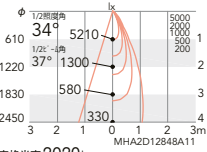

4000K(ナチュラルホワイト) Ra83

ERD6878W (白) ○
ERD6878B (黒) ○

定格光束 2038lm
■ 20.5W 93.4lm/W ■ 20.9W 97.5lm/W
■ 19.9W 102.4lm/W ■ 20.0W 101.9lm/W

3500K(温白色) Ra83

ERD6879W (白) ○
ERD6879B (黒) ○

定格光束 2020lm
■ 20.5W 98.5lm/W ■ 20.9W 96.6lm/W
■ 19.9W 101.5lm/W ■ 20.0W 101.0lm/W

3000K(電球色) Ra83

ERD6880W (白) ○
ERD6880B (黒) ○

定格光束 1976lm
■ 20.5W 96.3lm/W ■ 20.9W 94.5lm/W
■ 19.9W 99.2lm/W ■ 20.0W 98.8lm/W

2800K Hi-CRI ナチュラル Ra98

ERD6884W (白) ○
ERD6884B (黒) ○

定格光束 1370lm
■ 20.5W 66.8lm/W ■ 20.9W 65.5lm/W
■ 19.9W 68.8lm/W ■ 20.0W 68.5lm/W