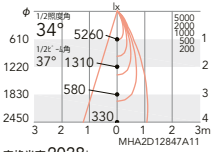

PWM制御
RX-366N ¥9,500
本体価格: ¥15,300

セット価格 **¥24,800**
重: 0.9kg (本体込)
寸法 H:44 L:220
調光率: 5~100%

位相制御
RX-407N ¥9,500
本体価格: ¥15,300

セット価格 **¥24,800**
重: 0.9kg (本体込)
寸法 H:39 L:210
調光率: 1~100%

75
埋込穴

34°
[ビーム角 37°]
広角配光

4000K(ナチュラルホワイト) Ra83

ERD6878W (白) ○
ERD6878B (黒) ○

定格光束 2038lm
■ 20.5W 93.4lm/W ■ 20.9W 97.5lm/W
■ 19.9W 102.4lm/W ■ 20.0W 101.9lm/W

3500K(温白色) Ra83

ERD6879W (白) ○
ERD6879B (黒) ○

定格光束 2020lm
■ 20.5W 98.5lm/W ■ 20.9W 96.6lm/W
■ 19.9W 101.5lm/W ■ 20.0W 101.0lm/W