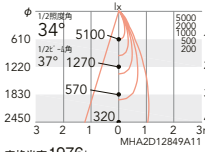

4000K(ナチュラルホワイト) Ra83

ERD6878W (白) ○
ERD6878B (黒) ○

定格光束 2038lm
■ 20.5W 93.4lm/W ■ 20.9W 97.5lm/W
■ 19.9W 102.4lm/W ■ 20.0W 101.9lm/W

3500K(温白色) Ra83

ERD6879W (白) ○
ERD6879B (黒) ○

定格光束 2020lm
■ 20.5W 98.5lm/W ■ 20.9W 96.6lm/W
■ 19.9W 101.5lm/W ■ 20.0W 101.0lm/W

3000K(電球色) Ra83

ERD6880W (白) ○
ERD6880B (黒) ○

定格光束 1976lm
■ 20.5W 96.3lm/W ■ 20.9W 94.5lm/W
■ 19.9W 99.2lm/W ■ 20.0W 98.8lm/W

2800K Hi-CRI ナチュラル Ra98

ERD6884W (白) ○
ERD6884B (黒) ○

定格光束 1370lm
■ 20.5W 66.8lm/W ■ 20.9W 65.5lm/W
■ 19.9W 68.8lm/W ■ 20.0W 68.5lm/W