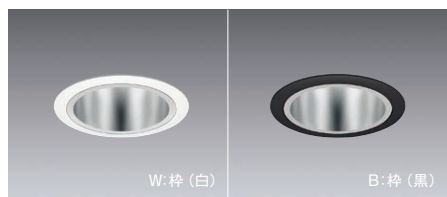

ベースダウンライト 鏡面マットコーン

LEDZ CORE75 Series

セラメタプレミアS 35W 器具相当 C200

Glare Cut 30° 断熱施工 不可 LED光源寿命 40,000時間

LEDモジュール
枠:アルミダイキャスト(W:白艶消/B:黒艶消)
コーン:アルミダイキャスト(鏡面マット仕上)
電源ユニット別売(別置形)
LED交換不可
断熱施工不可
ディフュージョンレンズ/ハニカムルーバ使用不可