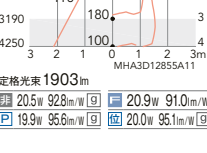

56°
[ビーム角 65°]
超広角配光

4000K(ナチュラルホワイト) Ra83

ERD6885W (白) ○
ERD6885B (黒) ○

定格光束 1920lm
■ 20.5W 93.6lm/W ■ 20.9W 91.8lm/W
■ 19.9W 96.4lm/W ■ 20.0W 96.0lm/W

3500K(温白色) Ra83

ERD6886W (白) ○
ERD6886B (黒) ○

定格光束 1903lm
■ 20.5W 92.8lm/W ■ 20.9W 91.0lm/W
■ 19.9W 95.6lm/W ■ 20.0W 95.1lm/W