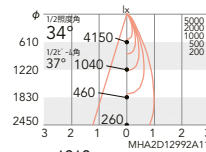

ERD6881W (白) ○
ERD6881B (黒) ○

定格光束 1711lm
■ 20.5W 83.4lm/W ■ 20.9W 81.8lm/W
■ 19.9W 85.9lm/W ■ 20.0W 85.5lm/W

3500K(温白色) 高演色 Ra93

ERD6882W (白) ○
ERD6882B (黒) ○

定格光束 1708lm
■ 20.5W 83.3lm/W ■ 20.9W 81.7lm/W
■ 19.9W 85.8lm/W ■ 20.0W 85.4lm/W

3000K(電球色) 高演色 Ra93

ERD6883W (白) ○
ERD6883B (黒) ○

定格光束 1677lm
■ 20.5W 81.8lm/W ■ 20.9W 80.2lm/W
■ 19.9W 84.2lm/W ■ 20.0W 83.8lm/W

2700K(電球色) 高演色 Ra93

ERD7741W (白) ○
ERD7741B (黒) ○

定格光束 1610lm
■ 20.5W 78.5lm/W ■ 20.9W 77.0lm/W
■ 19.9W 80.9lm/W ■ 20.0W 80.5lm/W