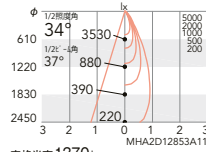

4000K(ナチュラルホワイト) Ra83

ERD6878W (白) ○
ERD6878B (黒) ○

定格光束 2038lm
■ 20.5W 93.4lm/W ■ 20.9W 97.5lm/W
■ 19.9W 102.4lm/W ■ 20.0W 101.9lm/W

3500K(温白色) Ra83

ERD6879W (白) ○
ERD6879B (黒) ○

定格光束 2020lm
■ 20.5W 98.5lm/W ■ 20.9W 96.6lm/W
■ 19.9W 101.5lm/W ■ 20.0W 101.0lm/W

3000K(電球色) Ra83

ERD6880W (白) ○
ERD6880B (黒) ○

定格光束 1976lm
■ 20.5W 96.3lm/W ■ 20.9W 94.5lm/W
■ 19.9W 99.2lm/W ■ 20.0W 98.8lm/W

2800K Hi-CRI ナチュラル Ra98

ERD6884W (白) ○
ERD6884B (黒) ○

定格光束 1370lm
■ 20.5W 66.8lm/W ■ 20.9W 65.5lm/W
■ 19.9W 68.8lm/W ■ 20.0W 68.5lm/W

56°
[ビーム角 65°]
超広角配光

4000K(ナチュラルホワイト) Ra83

ERD6885W (白) ○
ERD6885B (黒) ○

定格光束 1920lm
■ 20.5W 93.6lm/W ■ 20.9W 91.8lm/W
■ 19.9W 96.4lm/W ■ 20.0W 96.0lm/W

3500K(温白色) Ra83

ERD6886W (白) ○
ERD6886B (黒) ○

定格光束 1903lm
■ 20.5W 92.8lm/W ■ 20.9W 91.0lm/W
■ 19.9W 95.6lm/W ■ 20.0W 95.1lm/W