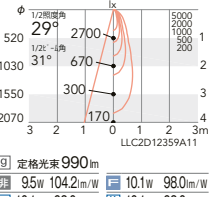

定格光束 990lm
9.5W 104.2lm/W 10.1W 98.0lm/W
10.1W 98.0lm/W 10.1W 98.0lm/W

ERD8805W (白) NEW
ERD8805B (黒) NEW