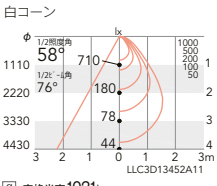

定格光束 1021lm
9.5W 107.4lm/W 10.1W 101.0lm/W
10.1W 101.0lm/W 10.1W 101.0lm/W

ERD6828WA (白) NEW
ERD6828BA (黒) NEW