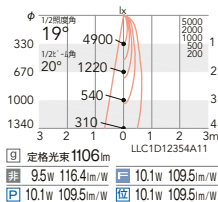

定格光束 1106lm
9.5W 116.4lm/W 10.1W 109.5lm/W
10.1W 109.5lm/W 10.1W 109.5lm/W

3500K (温白色) Ra83

ERD7781W (白)