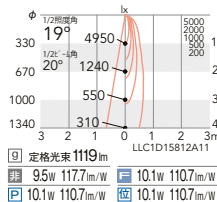

5000K (昼白色) Ra83

ERD8803W (白) NEW

定格光束 1119lm
9.5W 117.4lm/W 10.1W 110.7lm/W
10.1W 110.7lm/W 10.1W 110.7lm/W

4000K (ナチュラル) Ra83

ERD6597W (白)