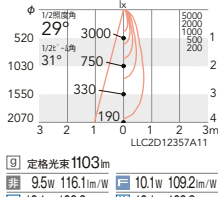

ERD6598W (白)

定格光束 992lm
9.5W 104.4lm/W 10.1W 98.2lm/W
10.1W 98.2lm/W 10.1W 98.2lm/W

ERD8804W (白) NEW
ERD8804B (黒) NEW

定格光束 1116lm
9.5W 117.4lm/W 10.1W 110.4lm/W
10.1W 110.4lm/W 10.1W 110.4lm/W

ERD6599W (白)
ERD6599B (黒)