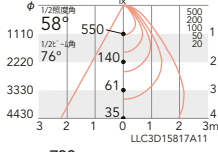

定格光束 860lm
9.5W 90.5lm/W 10.1W 85.1lm/W
10.1W 85.1lm/W 10.1W 85.1lm/W

ERD6602W (白)
ERD6602B (黒)

定格光束 924lm
9.5W 97.2lm/W 10.1W 91.4lm/W
10.1W 91.4lm/W 10.1W 91.4lm/W

4200K アパレル ホワイト Ra96

ERD8806W (白) NEW
ERD8806B (黒) NEW