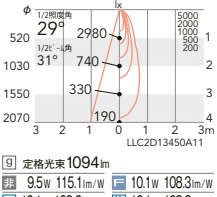

定格光束 1094lm
9.5W 115.1lm/W 10.1W 108.3lm/W
10.1W 108.3lm/W 10.1W 108.3lm/W

ERD6827WA (白) NEW
ERD6827BA (黒) NEW