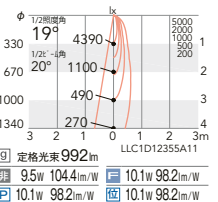

定格光束 992lm
9.5W 104.4lm/W 10.1W 98.2lm/W
10.1W 98.2lm/W 10.1W 98.2lm/W

ERD8804W (白) NEW
ERD8804B (黒) NEW