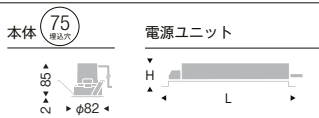

ベースダウンライト 浅型白/黒コーン

LEDZ ARCHI series

CDM-R35W/FHT42W 器具相当
900TYPE

Glare Cut 15° 断熱施工 不可 LED光源寿命 40,000時間

本体価格 ¥14,000 (電源ユニット別売)
消費電力
非 9.5W [100-242V]
白 10.1W [100-242V]
黒 10.1W [100-242V]
調 10.1W [100V]

別売 専用別置電源ユニット

非調光	Fit/Fit Plus	PWM制御	位相制御
RX-361NA ¥3,500 本体価格: ¥14,000	FX-392N ¥3,500 本体価格: ¥14,000	RX-368NA ¥6,500 本体価格: ¥14,000	RX-409N ¥6,500 本体価格: ¥14,000

セット価格 ¥17,500
重: 0.5kg (本体込)
寸法 H:39 L:160
※天井面より120mm以内に障害物がある場合は取付できません。

セット価格 ¥17,500
重: 0.6kg (本体込)
寸法 H:39 L:160
無線モジュール付
調光率: 5~100%
※天井面より120mm以内に障害物がある場合は取付できません。

セット価格 ¥20,500
重: 0.6kg (本体込)
寸法 H:39 L:160
調光率: 5~100%
※天井面より120mm以内に障害物がある場合は取付できません。

セット価格 ¥20,500
重: 0.6kg (本体込)
寸法 H:36 L:160
調光率: 1~100%
※天井面より120mm以内に障害物がある場合は取付できません。

75埋込穴

19°

中角配光

29°

広角配光

58°

超広角配光

5000K (昼白色) Ra83

ERD8803W (白) NEW

定格光束 1119lm
9.5W 117.4lm/W 10.1W 110.7lm/W
10.1W 110.7lm/W 10.1W 110.7lm/W

4000K (ナチュラル) Ra83

ERD6597W (白)

定格光束 1106lm
9.5W 116.4lm/W 10.1W 109.5lm/W
10.1W 109.5lm/W 10.1W 109.5lm/W

3500K (温白色) Ra83

ERD7781W (白)

定格光束 1084lm
9.5W 114.1lm/W 10.1W 107.3lm/W
10.1W 107.3lm/W 10.1W 107.3lm/W

3000K (電球色) 高演色 Ra93

ERD7782WA (白) NEW

定格光束 924lm
9.5W 97.2lm/W 10.1W 91.4lm/W
10.1W 91.4lm/W 10.1W 91.4lm/W

2700K (電球色) Ra85

ERD6598W (白)

定格光束 992lm
9.5W 104.4lm/W 10.1W 98.2lm/W
10.1W 98.2lm/W 10.1W 98.2lm/W

ERD8804W (白) NEW
ERD8804B (黒) NEW

定格光束 1116lm
9.5W 117.4lm/W 10.1W 110.4lm/W
10.1W 110.4lm/W 10.1W 110.4lm/W

ERD6599W (白)
ERD6599B (黒)

定格光束 1103lm
9.5W 116.1lm/W 10.1W 109.2lm/W
10.1W 109.2lm/W 10.1W 109.2lm/W

ERD7783W (白)
ERD7783B (黒)

定格光束 1094lm
9.5W 115.1lm/W 10.1W 108.3lm/W
10.1W 108.3lm/W 10.1W 108.3lm/W

ERD6827WA (白) NEW
ERD6827BA (黒) NEW

定格光束 922lm
10.8W 97.0lm/W 10.1W 91.2lm/W
10.1W 91.2lm/W 10.1W 91.2lm/W

ERD6600W (白)
ERD6600B (黒)