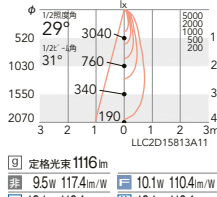

定格光束 1116lm
9.5W 117.4lm/W 10.1W 110.4lm/W
10.1W 110.4lm/W 10.1W 110.4lm/W

ERD6599W (白)
ERD6599B (黒)