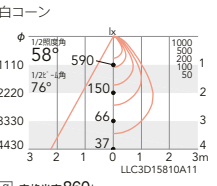

ERD6601W (白)
ERD6601B (黒)

定格光束 1030lm
9.5W 108.4lm/W 10.1W 101.9lm/W
10.1W 101.9lm/W 10.1W 101.9lm/W

ERD7784W (白)
ERD7784B (黒)

定格光束 1021lm
9.5W 107.4lm/W 10.1W 101.0lm/W
10.1W 101.0lm/W 10.1W 101.0lm/W

ERD6828WA (白) NEW
ERD6828BA (黒) NEW