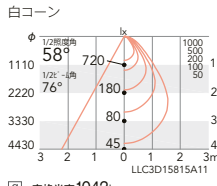

定格光束 1042lm
9.5W 109.6lm/W 10.1W 103.1lm/W
10.1W 103.1lm/W 10.1W 103.1lm/W

ERD6601W (白)
ERD6601B (黒)