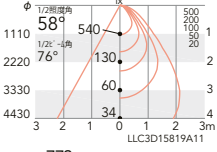

定格光束 778lm
9.5W 81.8lm/W 10.1W 77.0lm/W
10.1W 77.0lm/W 10.1W 77.0lm/W

3000K アパレル ホワイト Ra96

ERD8808W (白) NEW
ERD8808B (黒) NEW