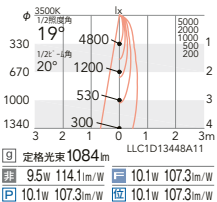

定格光束 1084lm
9.5W 114.1lm/W 10.1W 107.3lm/W
10.1W 107.3lm/W 10.1W 107.3lm/W

3000K (電球色) 高演色 Ra93

ERD7782WA (白) NEW