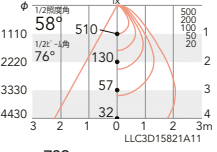

定格光束 738lm
9.5W 77.6lm/W 10.1W 73.0lm/W
10.1W 73.0lm/W 10.1W 73.0lm/W

OPTION

スマートレ控系统 (無線信号制御方式) ▶P.186

ライトコントローラ (PWM信号制御)
X-239WB (100V) ¥17,800
X-240WB (200V-254V) ¥39,800 ▶P.192

LED用ライトコントローラ (位相制御・2線式)
RX-116WC (100V) (50/60Hz) ¥12,000 ▶P.193

LED用ライトコントローラ (位相制御・2線式)
RX-411W (100V) (50/60Hz) ¥15,800 ▶P.193

GRAFIK Eye QS
LUTRON
▶P.190
※「LUTRON」/「GRAFIK Eye」は
Lutron Electronics Co., Inc.の登録商標です。

非調光 Smart LEDZ Fit/Fit Plus 無線調光(従来のSmart LEDZには適合しません) PWM信号制御 位相制御 グリーン購入法対象機種適合品

弊社製品の不良灯などの故障に対し、3年間の無償保証に加え、2年間の無償提供をさせていただきます。(一部の対象製品は、5年間の無償提供。)詳しくは、「LEDZ安心サポートシステム」▶A-6をご覧ください。

特別な記載のないものは、写真方向以外の取付けはできません。掲載されている一部の画像やデータは色や明るさを表現したシミュレーションです。実際の仕様と異なる場合がありますのでご了承ください。

発光色異なる場合がありますのでご了承ください。発光色異なる場合がありますのでご了承ください。最終の仕様は弊社HPでご確認ください。LED素子は白熱灯・蛍光灯などの一般光源に比べて「ラックがあるため、発光色異なる場合がありますのでご了承ください。