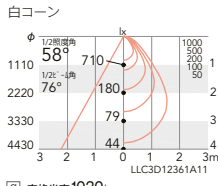

定格光束 1030lm
9.5W 108.4lm/W 10.1W 101.9lm/W
10.1W 101.9lm/W 10.1W 101.9lm/W

ERD7784W (白)
ERD7784B (黒)