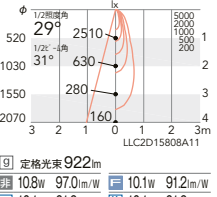

定格光束 922lm
10.8W 97.0lm/W 10.1W 91.2lm/W
10.1W 91.2lm/W 10.1W 91.2lm/W

ERD6600W (白)
ERD6600B (黒)