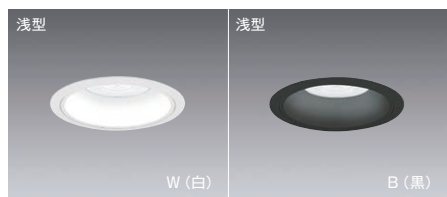

ベースダウンライト 浅型白/黒コーン

LEDZ ARCHI series

CDM-R35W/FHT42W 器具相当
900TYPE

Glare Cut 15° 断熱施工 不可 LED光源寿命 40,000時間

本体価格 ¥14,000 (電源ユニット別売)
消費電力
非 9.5W [100-242V]
白 10.1W [100-242V]
黒 10.1W [100-242V]
調 10.1W [100V]