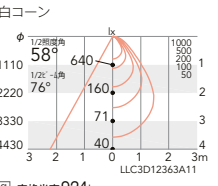

定格光束 924lm
9.5W 97.2lm/W 10.1W 91.4lm/W
10.1W 91.4lm/W 10.1W 91.4lm/W

4200K アパレル ホワイト Ra96

ERD8806W (白) NEW
ERD8806B (黒) NEW