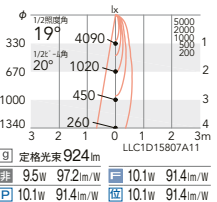

定格光束 924lm
9.5W 97.2lm/W 10.1W 91.4lm/W
10.1W 91.4lm/W 10.1W 91.4lm/W

2700K (電球色) Ra85

ERD6598W (白)