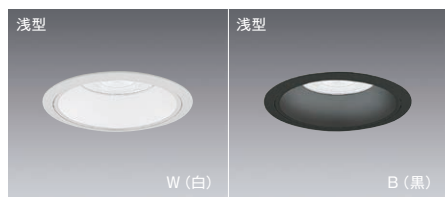

ベースダウンライト 浅型白/黒コーン

LEDZ.ARCHI series

FHT42W×2 器具相当
2000TYPE

V Free 100-242	Glare Cut 15	断熱施工 不可	LED光源寿命 40,000時間
-------------------	-----------------	------------	---------------------

LEDモジュール
枠:アルミダイキャスト
(W:白艶消/B:黒艶消)
コーン:アルミ
(W:白艶消/B:黒艶消)
電源ユニット別売(別置形)
LED交換不可
断熱施工不可
※白コーンのデータを表記しています。