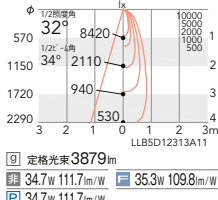

4000K (ナチュラルホワイト) Ra83

ERD6569W