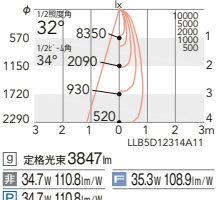

3500K (温白色) Ra83

ERD6570W