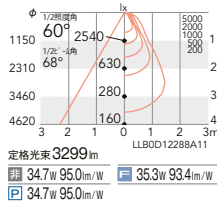

5000K (昼白色) Ra83

ERD6504W