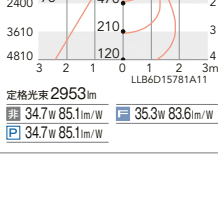

3500K (アパレルホワイト) Ra96

ERD8789W [NEW]