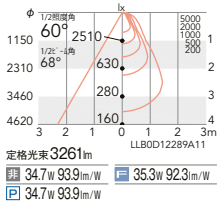

4000K (ナチュラルホワイト) Ra83

ERD6505W