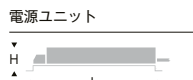

ベースダウンライト 一般型・浅型白コーン

LEDZ ARCHI series

セラメタ70W 器具相当 3000TYPE

V Free 100-242V | Glare Out 30° | 断熱施工 不可 | LED光源寿命 40,000時間

別売 専用別置電源ユニット

LEDモジュール
枠:アルミダイキャスト(白艶消)
コーン:アルミ(白艶消)
電源ユニット別売(別置形)
LED交換不可
断熱施工不可

本体価格
¥19,500
(電源ユニット別売)
消費電力

RX-357N ¥9,500
本体価格: ¥19,500

セット価格 **¥29,000**

重: 1.2kg (本体込)
寸法 H:48 L:257

Fit/Fit

FX-388N ¥9,500
本体価格: ¥19,500

セット価格 **¥29,000**

重: 1.3kg (本体込)
寸法 H:48 L:257

無線モジュール付
調光率: 5~100%

PWM制御

RX-364N ¥13,500
本体価格: ¥33,000

セット価格 **¥33,000**

重: 1.4kg (本体込)
寸法 H:48 L:265

調光率: 5~100%

125埋込穴

60°

ビーム角 68°

超広角配光

5000K (昼白色) Ra83

ERD6504W

4000K (ナチュラルホワイト) Ra83

ERD6505W

3500K (温白色) Ra83

ERD6506W

3000K (電球色) Ra85

ERD6507W

セラメタ70W 器具相当 3000TYPE

LEDモジュール
枠:アルミダイキャスト(白艶消)
コーン:アルミ(白艶消)
電源ユニット別売(別置形)
LED交換不可
断熱施工不可

本体価格
¥19,500
(電源ユニット別売)
消費電力

別売 専用別置電源ユニット

125埋込穴

32°

ビーム角 34°

広角配光

5000K (昼白色) Ra83

ERD6568W

4000K (ナチュラルホワイト) Ra83

ERD6569W

3500K (温白色) Ra83

ERD6570W

3000K (電球色) Ra85

ERD6571W

RX-357N ¥9,500
本体価格: ¥19,500

セット価格 **¥29,000**

重: 1.1kg (本体込)
寸法 H:48 L:257

Fit/Fit

FX-388N ¥9,500
本体価格: ¥19,500

セット価格 **¥29,000**

重: 1.2kg (本体込)
寸法 H:48 L:257

無線モジュール付
調光率: 5~100%

PWM制御

RX-364N ¥13,500
本体価格: ¥33,000

セット価格 **¥33,000**

重: 1.3kg (本体込)
寸法 H:48 L:265

調光率: 5~100%

125埋込穴

62°

ビーム角 78°

超広角配光

5000K (昼白色) Ra83

ERD6572W

4000K (ナチュラルホワイト) Ra83

ERD6573W

3500K (温白色) Ra83

ERD6574W

3000K (電球色) Ra85

ERD6575W

RX-357N ¥9,500
本体価格: ¥19,500

セット価格 **¥29,000**

重: 1.1kg (本体込)
寸法 H:48 L:257

Fit/Fit

FX-388N ¥9,500
本体価格: ¥19,500

セット価格 **¥29,000**

重: 1.2kg (本体込)
寸法 H:48 L:257

無線モジュール付
調光率: 5~100%

PWM制御

RX-364N ¥13,500
本体価格: ¥33,000

セット価格 **¥33,000**

重: 1.3kg (本体込)
寸法 H:48 L:265

調光率: 5~100%

125埋込穴

62°

ビーム角 78°

超広角配光

4200K (アパレルホワイト) Ra96

ERD8788W [NEW]

3500K (アパレルホワイト) Ra96

ERD8789W [NEW]

3000K (アパレルホワイト) Ra96

ERD8790W [NEW]

OPTION

スマートレズシステム (無線信号制御方式) ▶P.186