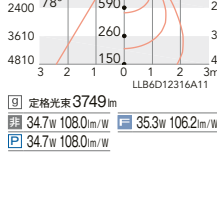

5000K (昼白色) Ra83

ERD6572W