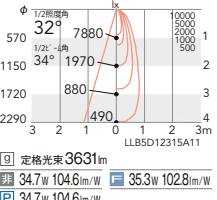

3000K (電球色) Ra85

ERD6571W