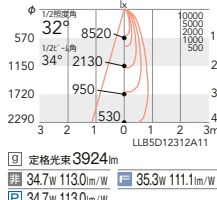

5000K (昼白色) Ra83

ERD6568W