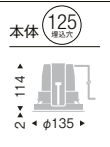

ベースダウンライト 一般型・浅型白コーン

LEDZ ARCHI series

セラメタ70W 器具相当 3000TYPE

V Free 100-242V | Glare Out 30° | 断熱施工 不可 | LED光源寿命 40,000時間

別売 専用別置電源ユニット

LEDモジュール
枠:アルミダイキャスト(白艶消)
コーン:アルミ(白艶消)
電源ユニット別売(別置形)
LED交換不可
断熱施工不可

本体価格
¥19,500
(電源ユニット別売)
消費電力

RX-357N ¥9,500
本体価格: ¥19,500

セット価格 **¥29,000**

重: 1.2kg (本体込)
寸法 H:48 L:257

Fit/Fit

FX-388N ¥9,500
本体価格: ¥19,500

セット価格 **¥29,000**

重: 1.3kg (本体込)
寸法 H:48 L:257

無線モジュール付
調光率: 5~100%

PWM制御

RX-364N ¥13,500
本体価格: ¥33,000

セット価格 **¥33,000**

重: 1.4kg (本体込)
寸法 H:48 L:265

調光率: 5~100%

125埋込穴

60°

ビーム角 68°

超広角配光

5000K (昼白色) Ra83

ERD6504W

4000K (ナチュラルホワイト) Ra83

ERD6505W

3500K (温白色) Ra83

ERD6506W

3000K (電球色) Ra85

ERD6507W

セラメタ70W 器具相当 3000TYPE

LEDモジュール
枠:アルミダイキャスト(白艶消)
コーン:アルミ(白艶消)
電源ユニット別売(別置形)
LED交換不可
断熱施工不可

本体価格
¥19,500
(電源ユニット別売)
消費電力

別売 専用別置電源ユニット

125埋込穴

32°

ビーム角 34°

広角配光

5000K (昼白色) Ra83

ERD6568W

4000K (ナチュラルホワイト) Ra83

ERD6569W

3500K (温白色) Ra83

ERD6570W

3000K (電球色) Ra85

ERD6571W

RX-357N ¥9,500
本体価格: ¥19,500

セット価格 **¥29,000**

重: 1.1kg (本体込)
寸法 H:48 L:257

Fit/Fit

FX-388N ¥9,500
本体価格: ¥19,500

セット価格 **¥29,000**

重: 1.2kg (本体込)
寸法 H:48 L:257

無線モジュール付
調光率: 5~100%

PWM制御

RX-364N ¥13,500
本体価格: ¥33,000

セット価格 **¥33,000**

重: 1.3kg (本体込)
寸法 H:48 L:265

調光率: 5~100%

125埋込穴

62°

ビーム角 78°

超広角配光

5000K (昼白色) Ra83

ERD6572W

4000K (ナチュラルホワイト) Ra83

ERD6573W

3500K (温白色) Ra83

ERD6574W

3000K (電球色) Ra85

ERD6575W

RX-357N ¥9,500
本体価格: ¥19,500

セット価格 **¥29,000**

重: 1.1kg (本体込)
寸法 H:48 L:257

Fit/Fit

FX-388N ¥9,500
本体価格: ¥19,500

セット価格 **¥29,000**

重: 1.2kg (本体込)
寸法 H:48 L:257

無線モジュール付
調光率: 5~100%

PWM制御

RX-364N ¥13,500
本体価格: ¥33,000

セット価格 **¥33,000**

重: 1.3kg (本体込)
寸法 H:48 L:265

調光率: 5~100%

125埋込穴

62°

ビーム角 78°

超広角配光

4200K (アパレルホワイト) Ra96

ERD8788W [NEW]

3500K (アパレルホワイト) Ra96

ERD8789W [NEW]

3000K (アパレルホワイト) Ra96

ERD8790W [NEW]

OPTION

スマートレズシステム (無線信号制御方式) ▶P.186