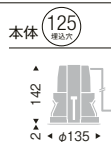

ベースダウンライト 一般型・浅型白コーン

LEDZ ARCHI series

セラメタ70W 器具相当 3000TYPE

V Free 100-242V | Glare Out 30° | 断熱施工 不可 | LED光源寿命 40,000時間

別売 専用別置電源ユニット

LEDモジュール
枠:アルミダイキャスト(白艶消)
コーン:アルミ(白艶消)
電源ユニット別売(別置形)
LED交換不可
断熱施工不可

本体価格
¥19,500
(電源ユニット別売)
消費電力

RX-357N ¥9,500
本体価格: ¥19,500

セット価格 **¥29,000**

重: 1.2kg (本体込)
寸法 H:48 L:257

Fit/Fit

FX-388N ¥9,500
本体価格: ¥19,500

セット価格 **¥29,000**

重: 1.3kg (本体込)
寸法 H:48 L:257

無線モジュール付
調光率: 5~100%

PWM制御

RX-364N ¥13,500
本体価格: ¥33,000

セット価格 **¥33,000**

重: 1.4kg (本体込)
寸法 H:48 L:265

調光率: 5~100%

125埋込穴

60°

ビーム角 68°

超広角配光

5000K (昼白色) Ra83

ERD6504W

4000K (ナチュラルホワイト) Ra83

ERD6505W

3500K (温白色) Ra83

ERD6506W

3000K (電球色) Ra85

ERD6507W

セラメタ70W 器具相当 3000TYPE

LEDモジュール
枠:アルミダイキャスト(白艶消)
コーン:アルミ(白艶消)
電源ユニット別売(別置形)
LED交換不可
断熱施工不可

本体価格
¥19,500
(電源ユニット別売)
消費電力

別売 専用別置電源ユニット

125埋込穴

32°

ビーム角 34°

広角配光

5000K (昼白色) Ra83

ERD6568W

4000K (ナチュラルホワイト) Ra83

ERD6569W

3500K (温白色) Ra83

ERD6570W

3000K (電球色) Ra85

ERD6571W

RX-357N ¥9,500
本体価格: ¥19,500

セット価格 **¥29,000**

重: 1.1kg (本体込)
寸法 H:48 L:257

Fit/Fit

FX-388N ¥9,500
本体価格: ¥19,500

セット価格 **¥29,000**

重: 1.2kg (本体込)
寸法 H:48 L:257

無線モジュール付
調光率: 5~100%

PWM制御

RX-364N ¥13,500
本体価格: ¥33,000

セット価格 **¥33,000**

重: 1.3kg (本体込)
寸法 H:48 L:265

調光率: 5~100%

125埋込穴

62°

ビーム角 78°

超広角配光

5000K (昼白色) Ra83

ERD6572W

4000K (ナチュラルホワイト) Ra83

ERD6573W

3500K (温白色) Ra83

ERD6574W

3000K (電球色) Ra85

ERD6575W

RX-357N ¥9,500
本体価格: ¥19,500

セット価格 **¥29,000**

重: 1.1kg (本体込)
寸法 H:48 L:257

Fit/Fit

FX-388N ¥9,500
本体価格: ¥19,500

セット価格 **¥29,000**

重: 1.2kg (本体込)
寸法 H:48 L:257

無線モジュール付
調光率: 5~100%

PWM制御

RX-364N ¥13,500
本体価格: ¥33,000

セット価格 **¥33,000**

重: 1.3kg (本体込)
寸法 H:48 L:265

調光率: 5~100%

125埋込穴

62°

ビーム角 78°

超広角配光

4200K (アパレルホワイト) Ra96

ERD8788W [NEW]

3500K (アパレルホワイト) Ra96

ERD8789W [NEW]

3000K (アパレルホワイト) Ra96

ERD8790W [NEW]

OPTION

スマートレズシステム (無線信号制御方式) ▶P.186