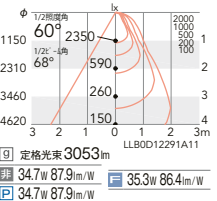

3000K (電球色) Ra85

ERD6507W