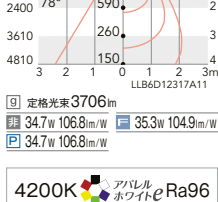

4000K (ナチュラルホワイト) Ra83

ERD6573W