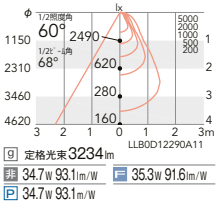

3500K (温白色) Ra83

ERD6506W