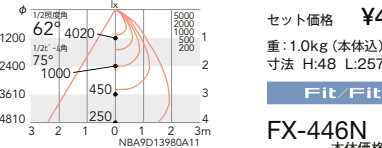

定格光束 5741lm
■ 44.2W 129.8lm/W ■ 44.4W 129.3lm/W

62°

ビーム角 75°

拡散配光