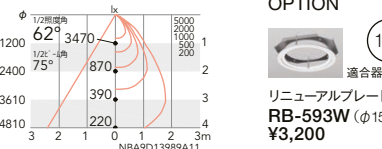

ERD7647S

定格光束 5741lm
■ 44.2W 129.8lm/W ■ 44.4W 129.3lm/W

62°

ビーム角 75°

拡散配光

4000K (ナチュラルホワイト) 高演色 Ra93

ERD7648S

定格光束 5318lm
■ 44.2W 120.3lm/W ■ 44.4W 119.7lm/W

3500K (温白色) 高演色 Ra93

ERD7649S

定格光束 5137lm
■ 44.2W 116.2lm/W ■ 44.4W 115.6lm/W

3000K (電球色) 高演色 Ra93

ERD7650S

定格光束 4956lm
■ 44.2W 112.1lm/W ■ 44.4W 111.6lm/W

水銀ランプ250W 器具相当
5500TYPE

ECO green V Free 100-242 Glare Cut 15° 断熱施工 不可 ※LED光源寿命 60,000時間