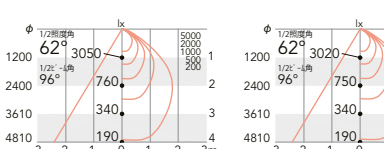

定格光束 6132lm
■ 44.2W 138.7lm/W ■ 44.4W 138.1lm/W

3000K (電球色) Ra83

ERD7681S