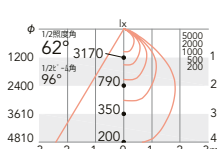

拡散配光

5000K (昼白色) Ra83

ERD7678S

定格光束 6388lm
■ 44.2W 144.5lm/W ■ 44.4W 143.8lm/W

4000K (ナチュラルホワイト) Ra83

ERD7679S

定格光束 6388lm
■ 44.2W 144.5lm/W ■ 44.4W 143.8lm/W

3500K (温白色) Ra83