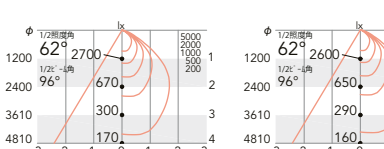

4000K (ナチュラルホワイト) 高演色 Ra93

ERD7682S

定格光束 5621lm
■ 44.2W 127.1lm/W ■ 44.4W 126.5lm/W

3500K (温白色) 高演色 Ra93

ERD7683S

定格光束 5429lm
■ 44.2W 122.8lm/W ■ 44.4W 122.2lm/W

3000K (電球色) 高演色 Ra93

ERD7684S