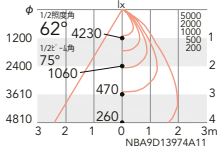

定格光束 6044lm
■ 44.2W 136.7lm/W ■ 44.4W 136.1lm/W

3500K (温白色) Ra83

ERD7646S