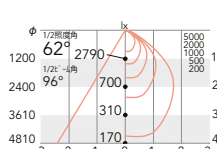

4000K (ナチュラルホワイト) 高演色 Ra93

ERD7682S

定格光束 5621lm
■ 44.2W 127.1lm/W ■ 44.4W 126.5lm/W

3500K (温白色) 高演色 Ra93

ERD7683S