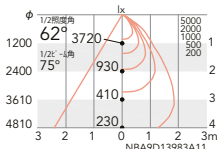

ERD7647S

定格光束 5741lm
■ 44.2W 129.8lm/W ■ 44.4W 129.3lm/W

62°

ビーム角 75°

拡散配光

4000K (ナチュラルホワイト) 高演色 Ra93

ERD7648S

定格光束 5318lm
■ 44.2W 120.3lm/W ■ 44.4W 119.7lm/W