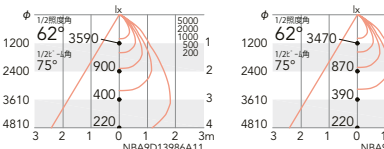

定格光束 5137lm
■ 44.2W 116.2lm/W ■ 44.4W 115.6lm/W

3000K (電球色) 高演色 Ra93

ERD7650S