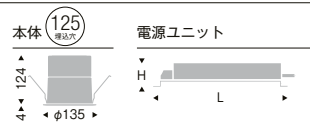

ベースダウンライト 一般型・浅型鏡面マットコーン

LEDZ ARCHI series

水銀ランプ250W器具相当
5500TYPE

ECO green V Free 100-242 Glare Cut 30° 断熱施工 不可 ※LED光源寿命 60,000時間

LEDモジュール付
枠:アルミ(白艶消)
コーン:アルミ(鏡面マット仕上)
電源ユニット別売(別置形)
LED交換不可
断熱施工不可

本体価格
¥39,500
(電源ユニット別売)
消費電力
■ 44.2W [100-242V]
■ 44.4W [100-242V]