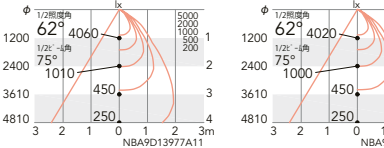

定格光束 6044lm
■ 44.2W 136.7lm/W ■ 44.4W 136.1lm/W

4000K (ナチュラルホワイト) Ra83

ERD7645S

定格光束 6044lm
■ 44.2W 136.7lm/W ■ 44.4W 136.1lm/W

3500K (温白色) Ra83

ERD7646S

定格光束 5801lm
■ 44.2W 131.2lm/W ■ 44.4W 130.6lm/W

3000K (電球色) Ra83