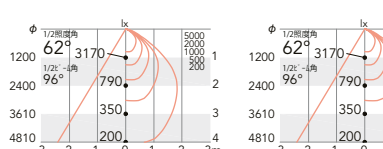

5000K (昼白色) Ra83

ERD7678S

定格光束 6388lm
■ 44.2W 144.5lm/W ■ 44.4W 143.8lm/W

4000K (ナチュラルホワイト) Ra83

ERD7679S