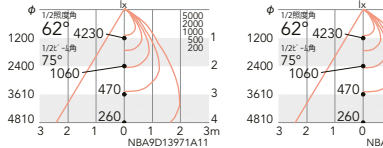

¥3,300

▶P.362

125mm 埋込穴

62°

ビーム角 75°

拡散配光

5000K (昼白色) Ra83

ERD7644S