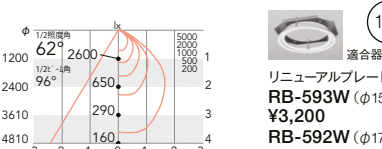

4000K (ナチュラルホワイト) 高演色 Ra93

ERD7682S

定格光束 5621lm
■ 44.2W 127.1lm/W ■ 44.4W 126.5lm/W

3500K (温白色) 高演色 Ra93

ERD7683S

定格光束 5429lm
■ 44.2W 122.8lm/W ■ 44.4W 122.2lm/W

3000K (電球色) 高演色 Ra93

ERD7684S