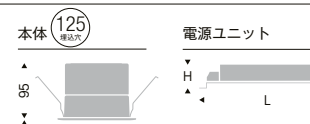

ベースダウンライト 一般型・浅型鏡面マットコーン

LEDZ ARCHI series

水銀ランプ250W器具相当
5500TYPE

ECO green V Free 100-242 Glare Cut 30° 断熱施工 不可 ※LED光源寿命 60,000時間

LEDモジュール付
枠:アルミ(白艶消)
コーン:アルミ(鏡面マット仕上)
電源ユニット別売(別置形)
LED交換不可
断熱施工不可

本体価格
¥39,500
(電源ユニット別売)
消費電力
■ 44.2W [100-242V]
■ 44.4W [100-242V]

OPTION

スマートレゾシステム
(無線信号制御方式)
▶P.186

別売 専用別置電源ユニット

非調光

RX-445N ¥10,000
本体価格: ¥39,500

セット価格 **¥49,500**

重: 1.0kg (本体込)
寸法 H:48 L:257

Fit/Fit Plus

FX-446N ¥10,000
本体価格: ¥39,500

セット価格 **¥49,500**

重: 1.0kg (本体込)
寸法 H:48 L:257
無線モジュール付
調光率: 5~100%

OPTION

適合器具埋込穴
リニューアブルプレート

RB-593W (φ150用)

¥3,200

RB-592W (φ175用)

¥3,300

▶P.362

125mm 埋込穴

62°

ビーム角 75°

拡散配光

5000K (昼白色) Ra83

ERD7644S

定格光束 6044lm
■ 44.2W 136.7lm/W ■ 44.4W 136.1lm/W

4000K (ナチュラルホワイト) Ra83

ERD7645S

定格光束 6044lm
■ 44.2W 136.7lm/W ■ 44.4W 136.1lm/W

3500K (温白色) Ra83

ERD7646S

定格光束 5801lm
■ 44.2W 131.2lm/W ■ 44.4W 130.6lm/W

3000K (電球色) Ra83

ERD7647S

定格光束 5741lm
■ 44.2W 129.8lm/W ■ 44.4W 129.3lm/W

62°

ビーム角 75°

拡散配光

4000K (ナチュラルホワイト) 高演色 Ra93

ERD7648S

定格光束 5318lm
■ 44.2W 120.3lm/W ■ 44.4W 119.7lm/W

3500K (温白色) 高演色 Ra93

ERD7649S

定格光束 5137lm
■ 44.2W 116.2lm/W ■ 44.4W 115.6lm/W

3000K (電球色) 高演色 Ra93

ERD7650S

定格光束 4956lm
■ 44.2W 112.1lm/W ■ 44.4W 111.6lm/W

水銀ランプ250W 器具相当
5500TYPE

ECO green V Free 100-242 Glare Cut 15° 断熱施工 不可 ※LED光源寿命 60,000時間

LEDモジュール付
枠:コーン:アルミ(鏡面マット仕上)
電源ユニット別売(別置形)
LED交換不可
断熱施工不可

本体価格
¥39,500
(電源ユニット別売)
消費電力
■ 44.2W [100-242V]
■ 44.4W [100-242V]

OPTION

スマートレゾシステム
(無線信号制御方式)
▶P.186

別売 専用別置電源ユニット

非調光

RX-445N ¥10,000
本体価格: ¥39,500

セット価格 **¥49,500**

重: 0.9kg (本体込)
寸法 H:48 L:257

Fit/Fit Plus

FX-446N ¥10,000
本体価格: ¥39,500

セット価格 **¥49,500**

重: 0.9kg (本体込)
寸法 H:48 L:257
無線モジュール付
調光率: 5~100%

OPTION

適合器具埋込穴
リニューアブルプレート

RB-593W (φ150用)

¥3,200

RB-592W (φ175用)

¥3,300

▶P.362

125mm 埋込穴

62°

ビーム角 96°

拡散配光

5000K (昼白色) Ra83

ERD7678S