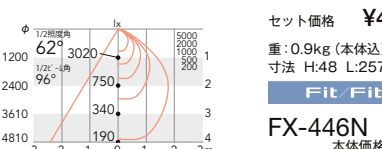

定格光束 6068lm
■ 44.2W 137.2lm/W ■ 44.4W 136.6lm/W

62°

ビーム角 96°

拡散配光