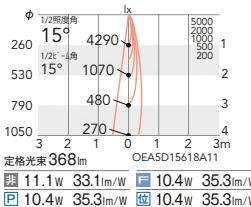

ERD8509W (白)
ERD8509B (黒)