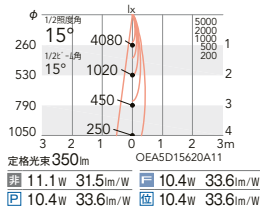

ERD8511W (白)
ERD8511B (黒)