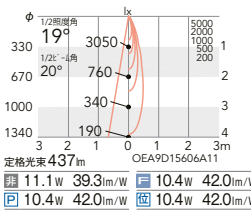

ERD8513W (白)
ERD8513B (黒)