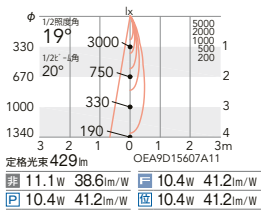

ERD8514W (白)
ERD8514B (黒)