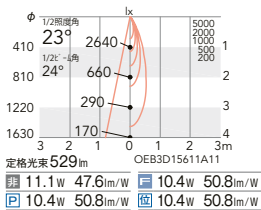

ERD8518W (白)
ERD8518B (黒)