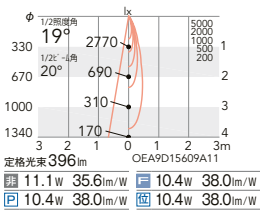

ERD8516W (白)
ERD8516B (黒)