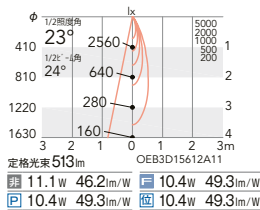

ERD8519W (白)
ERD8519B (黒)