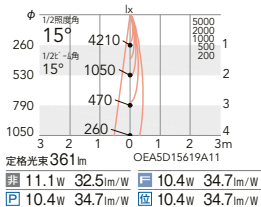

ERD8510W (白)
ERD8510B (黒)