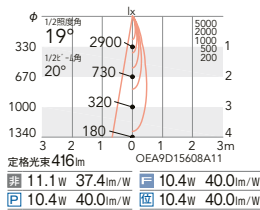

ERD8515W (白)
ERD8515B (黒)