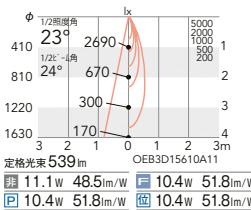

ERD8517W (白)
ERD8517B (黒)