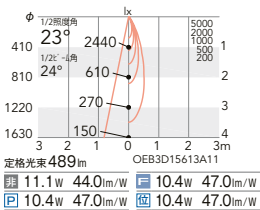

ERD8520W (白)
ERD8520B (黒)