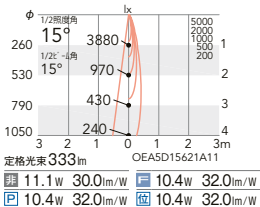

ERD8512W (白)
ERD8512B (黒)