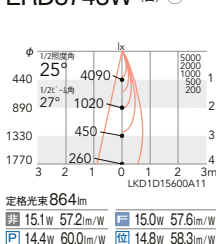

ERD5439WB (白) ○

ERD5442WB (白) ○
ERD5442BB (黒) ○

ERD7836WA (白) ○
ERD7836BA (黒) ○

ERD5445WB (白) ○
ERD5445BB (黒) ○

25°

ビーム角 27°
広角配光

ERD8743W (白) ○

ERD5440WB (白) ○