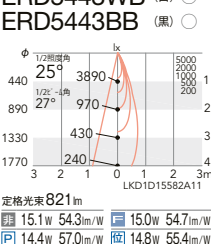

ERD5443WB (白) ○
ERD5443BB (黒) ○