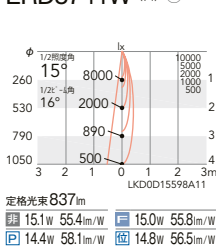

75埋込

15°

ビーム角 16°
狭角配光

4000K(ナチュラル) Ra83

ERD8741W (白) ○

3500K(温白色) Ra83

ERD5438WB (白) ○

3000K(電球色) Ra83