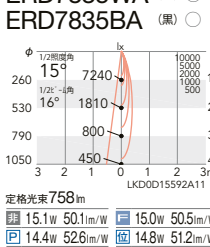

2700K(電球色) Ra83

ERD7835WA (白) ○
ERD7835BA (黒) ○