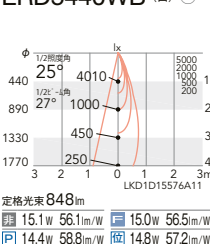

ERD5439WB (白) ○

ERD5442WB (白) ○
ERD5442BB (黒) ○

ERD7836WA (白) ○
ERD7836BA (黒) ○

ERD5445WB (白) ○
ERD5445BB (黒) ○

25°

ビーム角 27°
広角配光

ERD8743W (白) ○

ERD5440WB (白) ○