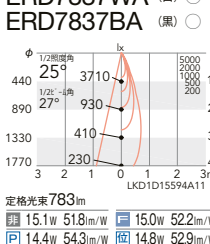

ERD7837WA (白) ○
ERD7837BA (黒) ○