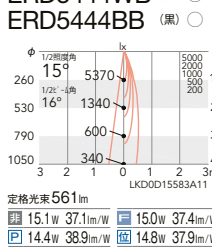

75埋込

15°

ビーム角 16°
狭角配光

4000K(ナチュラル) Ra83

ERD8741W (白) ○

3500K(温白色) Ra83

ERD5438WB (白) ○

3000K(電球色) Ra83

ERD5441WB (白) ○
ERD5441BB (黒) ○

2700K(電球色) Ra83

ERD7835WA (白) ○
ERD7835BA (黒) ○

2800K(ナチュラル) Ra98

ERD5444WB (白) ○
ERD5444BB (黒) ○

21°

ビーム角 22°
中角配光

ERD8742W (白) ○