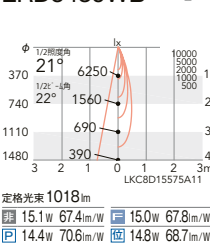

ERD5439WB (白) ○