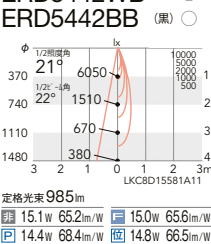

ERD5442WB (白) ○
ERD5442BB (黒) ○