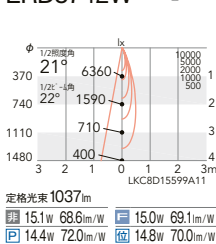

75埋込

15°

ビーム角 16°
狭角配光

4000K(ナチュラル) Ra83

ERD8741W (白) ○

3500K(温白色) Ra83

ERD5438WB (白) ○

3000K(電球色) Ra83

ERD5441WB (白) ○
ERD5441BB (黒) ○

2700K(電球色) Ra83

ERD7835WA (白) ○
ERD7835BA (黒) ○

2800K(ナチュラル) Ra98

ERD5444WB (白) ○
ERD5444BB (黒) ○

21°

ビーム角 22°
中角配光

ERD8742W (白) ○