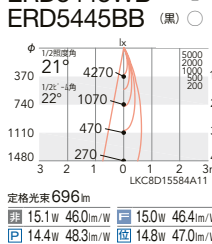

ERD5439WB (白) ○

ERD5442WB (白) ○
ERD5442BB (黒) ○

ERD7836WA (白) ○
ERD7836BA (黒) ○

ERD5445WB (白) ○
ERD5445BB (黒) ○

25°

ビーム角 27°
広角配光

ERD8743W (白) ○

ERD5440WB (白) ○