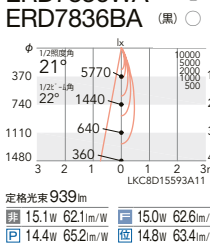

ERD7836WA (白) ○
ERD7836BA (黒) ○