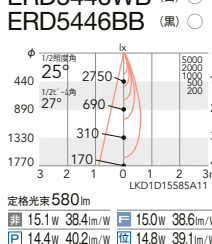

ERD5446WB (白) ○
ERD5446BB (黒) ○