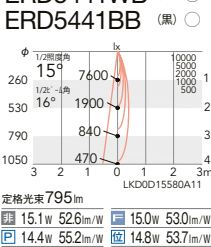

3000K(電球色) Ra83

ERD5441WB (白) ○
ERD5441BB (黒) ○