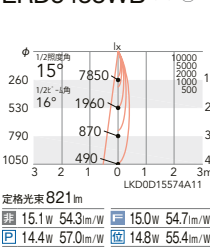

75埋込

15°

ビーム角 16°
狭角配光

4000K(ナチュラル) Ra83

ERD8741W (白) ○

3500K(温白色) Ra83

ERD5438WB (白) ○

3000K(電球色) Ra83