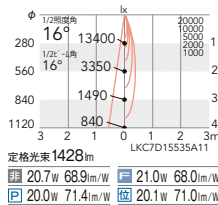

セット価格 ¥24,300

重: 1.1kg (本体込)
寸法 H:44 L:220
調光率: 5~100%

位相制御

RX-407N ¥9,500
本体価格: ¥14,800

セット価格 ¥24,300

重: 1.0kg (本体込)
寸法 H:39 L:210
調光率: 1~100%

100埋込穴

4000K (ナチュラル) Ra83

3500K (温白色) Ra83

3000K (電球色) Ra83

2700K (電球色) Ra83

2800K (ナチュラル) Ra98

16°

16°
狭角配光

ERD5352WB (白) ○

ERD5355WB (白) ○