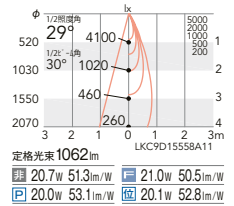

OPTION

スマートLEDZシステム
(無線信号制御方式) ▶P.186

ライトコントローラ
(PWM信号制御)
X-239WB (100V) ▶P.192
X-240WB (200V-254V) ▶P.192

RX-382W (100V) ▶P.192

LED用ライトコントローラ
(位相制御・2線式)
RX-116WC (100V) (50/60Hz) ▶P.193

RX-411W (100V) (50/60Hz) ▶P.193

GRAFIK Eye QS
LUTRON ▶P.190

ディフュージョン
レンズ RB-574C ¥1,800

スプレッド
レンズ RB-578C ¥1,800

ハニカム
ルーバ RB-582B ¥5,500

フレアカット
ルーバ RB-587B ¥4,500

狭角配光用 OPTION

■非調光 ■Smart LEDZ Fit/Fit Plus 無線調光(従来のSmart LEDZには適合しません) ■PWM信号制御 ■位相制御

この紙面に記載の製品価格に消費税は含まれておりません。巻末の「カタログガイド▶A-23」に記載の内容をご確認の上、ご使用ください。 ※製品を安全にお使いいただくため、巻末の「ご使用上の注意▶A-19」及び「仕様図」「取扱説明書」を必ずご確認ください。

※一般屋内専用です。湿気・水気のある所や、油飛沫・塵埃の舞う場所ではご使用できませんのでご注意ください。照明器具には寿命があります。設置して8~10年経つと、外観に異常がなくても内部の劣化は進行しています。点検交換してください。

メンテナンス用専用電源ユニット(別売)▶A-13 無線モジュールは使用環境により最大通信可能距離を満足できないことがあります。Fitシステム構成▶P.182 Fit PLUSシステム構成▶P.184

テクニカルライต์

グレアレスダウンライト

ベースダウンライト

ユニバーサルダウンライト

スポットライト

什器・生鮮食品用照明

ベースダウン

ウォールウォッシャー

ユニバーサルダウン

ピンホールダウン