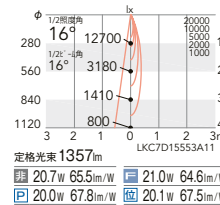

ERD7832WA (白) ○
ERD7832BA (黒) ○