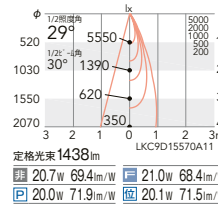

ERD7833WA (白) ○
ERD7833BA (黒) ○

ERD5362WB (白) ○
ERD5362BB (黒) ○

29°

29°
広角配光

ERD5354WB (白) ○

ERD5357WB (白) ○

ERD5360WB (白) ○
ERD5360BB (黒) ○

ERD7834WA (白) ○
ERD7834BA (黒) ○