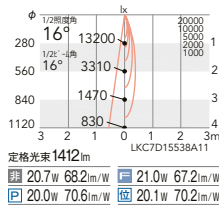

セット価格 ¥24,300

重: 1.1kg (本体込)
寸法 H:44 L:220
調光率: 5~100%

位相制御

RX-407N ¥9,500
本体価格: ¥14,800

セット価格 ¥24,300

重: 1.0kg (本体込)
寸法 H:39 L:210
調光率: 1~100%

100埋込穴

4000K (ナチュラル) Ra83

3500K (温白色) Ra83

3000K (電球色) Ra83

2700K (電球色) Ra83

2800K (ナチュラル) Ra98

16°

16°
狭角配光

ERD5352WB (白) ○

ERD5355WB (白) ○