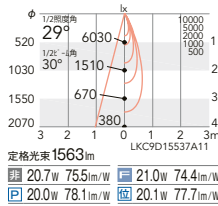

ERD7833WA (白) ○
ERD7833BA (黒) ○

ERD5362WB (白) ○
ERD5362BB (黒) ○

29°

29°
広角配光

ERD5354WB (白) ○

ERD5357WB (白) ○

ERD5360WB (白) ○
ERD5360BB (黒) ○

ERD7834WA (白) ○
ERD7834BA (黒) ○