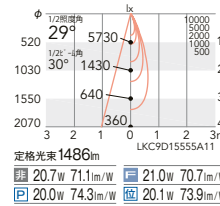

ERD7833WA (白) ○
ERD7833BA (黒) ○

ERD5362WB (白) ○
ERD5362BB (黒) ○

29°

29°
広角配光

ERD5354WB (白) ○

ERD5357WB (白) ○

ERD5360WB (白) ○
ERD5360BB (黒) ○

ERD7834WA (白) ○
ERD7834BA (黒) ○