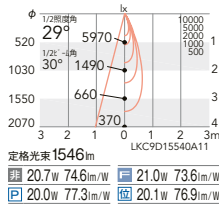

ERD7833WA (白) ○
ERD7833BA (黒) ○

ERD5362WB (白) ○
ERD5362BB (黒) ○

29°

29°
広角配光

ERD5354WB (白) ○

ERD5357WB (白) ○

ERD5360WB (白) ○
ERD5360BB (黒) ○

ERD7834WA (白) ○
ERD7834BA (黒) ○