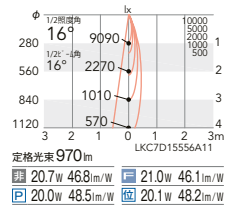

グレアレス ユニバーサルダウンライト 鏡面コーン

LEDZ GLARE-LESS series

CDM-R35W 器具相当
1400TYPE

鏡面マット ▶P.243 軒下用 ▶P.783
ホワイト ▶P.258
ブラック ▶P.250

Glare Cut 40° 30° 355° 断熱施工 不可 LED光源寿命 40,000時間

本体価格

¥14,800
(電源ユニット別売)

消費電力

■ 20.7W [100-242V]
■ 21.0W [100-242V]
■ 20.0W [100-242V]
■ 20.1W [100V]

本体 100埋込穴

灯体は35°まで首振り可能ですが、周囲環境によっては直下方向に出る反射光が目立つ場合があります。

電源ユニット

LEDモジュール 付

枠: アルミダイキャスト(W: 白艶消/B: 黒艶消)

コーン: アルミ (鏡面仕上)

電源ユニット別売 (別置形)

LED交換不可

断熱施工不可

特注対応

ラインナップ以外の指定色塗装や配光・光色の組み合わせも特注にて承ります。詳しくはお問い合わせください。

注: 本体は複数の明るさタイプと兼用、電源の組合せにより明るさが変わります。

別売 専用別置電源ユニット

非調光

RX-359N ¥6,500
本体価格: ¥14,800

セット価格 ¥21,300

重: 1.0kg (本体込)
寸法 H:41 L:220

Fit/Fit PLUS

FX-390N ¥6,500
本体価格: ¥14,800

セット価格 ¥21,300

重: 1.0kg (本体込)
寸法 H:41 L:220
無線モジュール付
調光率: 5~100%

PWM制御

RX-366N ¥9,500
本体価格: ¥14,800

セット価格 ¥24,300

重: 1.1kg (本体込)
寸法 H:44 L:220
調光率: 5~100%

位相制御

RX-407N ¥9,500
本体価格: ¥14,800

セット価格 ¥24,300

重: 1.0kg (本体込)
寸法 H:39 L:210
調光率: 1~100%

100埋込穴

4000K (ナチュラル) Ra83

3500K (温白色) Ra83

3000K (電球色) Ra83

2700K (電球色) Ra83

2800K (ナチュラル) Ra98

16°

16°
狭角配光

ERD5352WB (白) ○

ERD5355WB (白) ○

ERD5358WB (白) ○
ERD5358BB (黒) ○

ERD7832WA (白) ○
ERD7832BA (黒) ○

ERD5361WB (白) ○
ERD5361BB (黒) ○

21°

21°
中角配光

ERD5353WB (白) ○

ERD5356WB (白) ○

ERD5359WB (白) ○
ERD5359BB (黒) ○

ERD7833WA (白) ○
ERD7833BA (黒) ○

ERD5362WB (白) ○
ERD5362BB (黒) ○

29°

29°
広角配光

ERD5354WB (白) ○

ERD5357WB (白) ○

ERD5360WB (白) ○
ERD5360BB (黒) ○

ERD7834WA (白) ○
ERD7834BA (黒) ○

ERD5363WB (白) ○
ERD5363BB (黒) ○

OPTION

スマートLEDZシステム
(無線信号制御方式) ▶P.186

ライトコントローラ
(PWM信号制御)
X-239WB (100V) ▶P.192
X-240WB (200V-254V) ▶P.192

RX-382W (100V) ▶P.192

LED用ライトコントローラ
(位相制御・2線式)
RX-116WC (100V) (50/60Hz) ▶P.193

RX-411W (100V) (50/60Hz) ▶P.193

GRAFIK Eye QS
LUTRON ▶P.190

ディフュージョン
レンズ RB-574C ¥1,800

スプレッド
レンズ RB-578C ¥1,800

ハニカム
ルーバ RB-582B ¥5,500

フレアカット
ルーバ RB-587B ¥4,500