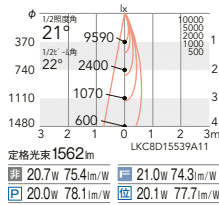

ERD5358WB (白) ○
ERD5358BB (黒) ○

ERD7832WA (白) ○
ERD7832BA (黒) ○

ERD5361WB (白) ○
ERD5361BB (黒) ○

21°

21°
中角配光

ERD5353WB (白) ○

ERD5356WB (白) ○

ERD5359WB (白) ○
ERD5359BB (黒) ○