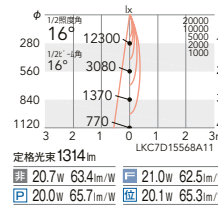

ERD5361WB (白) ○
ERD5361BB (黒) ○