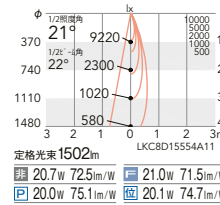

ERD5358WB (白) ○
ERD5358BB (黒) ○

ERD7832WA (白) ○
ERD7832BA (黒) ○

ERD5361WB (白) ○
ERD5361BB (黒) ○

21°

21°
中角配光

ERD5353WB (白) ○

ERD5356WB (白) ○

ERD5359WB (白) ○
ERD5359BB (黒) ○