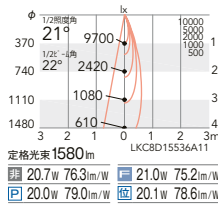

ERD5358WB (白) ○
ERD5358BB (黒) ○

ERD7832WA (白) ○
ERD7832BA (黒) ○

ERD5361WB (白) ○
ERD5361BB (黒) ○

21°

21°
中角配光

ERD5353WB (白) ○

ERD5356WB (白) ○

ERD5359WB (白) ○
ERD5359BB (黒) ○