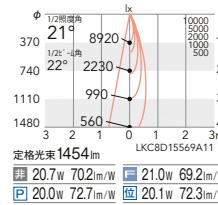

ERD5362WB (白) ○
ERD5362BB (黒) ○