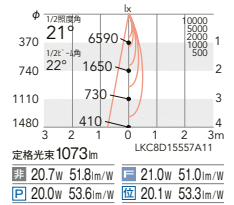

グレアレス ユニバーサルダウンライト 鏡面コーン

LEDZ GLARE-LESS series

CDM-R35W 器具相当
1400TYPE

鏡面マット ▶P.243 軒下用 ▶P.783
ホワイト ▶P.258
ブラック ▶P.250

Glare Cut 40° 30° 355° 断熱施工 不可 LED光源寿命 40,000時間

本体価格

¥14,800
(電源ユニット別売)

消費電力

■ 20.7W [100-242V]
■ 21.0W [100-242V]
■ 20.0W [100-242V]
■ 20.1W [100V]

本体 100埋込穴

灯体は35°まで首振り可能ですが、周囲環境によっては直下方向に出る反射光が目立つ場合があります。

電源ユニット

LEDモジュール 付

枠: アルミダイキャスト(W: 白艶消/B: 黒艶消)

コーン: アルミ (鏡面仕上)

電源ユニット別売 (別置形)

LED交換不可

断熱施工不可

特注対応

ラインナップ以外の指定色塗装や配光・光色の組み合わせも特注にて承ります。詳しくはお問い合わせください。

注: 本体は複数の明るさタイプと兼用、電源の組合せにより明るさが変わります。

別売 専用別置電源ユニット

非調光

RX-359N ¥6,500
本体価格: ¥14,800

セット価格 ¥21,300

重: 1.0kg (本体込)
寸法 H:41 L:220

Fit/Fit PLUS

FX-390N ¥6,500
本体価格: ¥14,800

セット価格 ¥21,300

重: 1.0kg (本体込)
寸法 H:41 L:220
無線モジュール付
調光率: 5~100%

PWM制御

RX-366N ¥9,500
本体価格: ¥14,800

セット価格 ¥24,300

重: 1.1kg (本体込)
寸法 H:44 L:220
調光率: 5~100%

位相制御

RX-407N ¥9,500
本体価格: ¥14,800

セット価格 ¥24,300

重: 1.0kg (本体込)
寸法 H:39 L:210
調光率: 1~100%

100埋込穴

4000K (ナチュラル) Ra83

3500K (温白色) Ra83

3000K (電球色) Ra83

2700K (電球色) Ra83

2800K (ナチュラル) Ra98

16°

16°
狭角配光

ERD5352WB (白) ○

ERD5355WB (白) ○

ERD5358WB (白) ○
ERD5358BB (黒) ○

ERD7832WA (白) ○
ERD7832BA (黒) ○

ERD5361WB (白) ○
ERD5361BB (黒) ○

21°

21°
中角配光

ERD5353WB (白) ○

ERD5356WB (白) ○

ERD5359WB (白) ○
ERD5359BB (黒) ○

ERD7833WA (白) ○
ERD7833BA (黒) ○

ERD5362WB (白) ○
ERD5362BB (黒) ○

29°

29°
広角配光

ERD5354WB (白) ○

ERD5357WB (白) ○

ERD5360WB (白) ○
ERD5360BB (黒) ○

ERD7834WA (白) ○
ERD7834BA (黒) ○

ERD5363WB (白) ○
ERD5363BB (黒) ○

OPTION

スマートLEDZシステム
(無線信号制御方式) ▶P.186

ライトコントローラ
(PWM信号制御)
X-239WB (100V) ▶P.192
X-240WB (200V-254V) ▶P.192

RX-382W (100V) ▶P.192

LED用ライトコントローラ
(位相制御・2線式)
RX-116WC (100V) (50/60Hz) ▶P.193

RX-411W (100V) (50/60Hz) ▶P.193

GRAFIK Eye QS
LUTRON ▶P.190

ディフュージョン
レンズ RB-574C ¥1,800

スプレッド
レンズ RB-578C ¥1,800

ハニカム
ルーバ RB-582B ¥5,500

フレアカット
ルーバ RB-587B ¥4,500