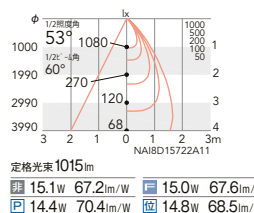

位相制御
RX-408N ¥8,000
本体価格:¥10,300
セット価格 **¥18,300**
重:0.6kg(本体込)
寸法 H:36 L:160
調光率:1~100%

75埋込穴

53°
ビーム角
60°
超広角配光

4000K (ナチュラルホワイト) Ra83

ERD8739W

3500K (温白色) Ra83

ERD7820WA

3000K (電球色) Ra83

ERD7821WA

2700K (電球色) Ra83

ERD7822WA

FHT24W 器具相当
600TYPE カットオフアングル35°

※鏡面 ▶P.206 ※鏡面マット▶P.213
※ブラック ▶P.219

Glare Cut 35° 断熱施工 不可 LED光源寿命 40,000時間

本体価格
¥10,300
(電源ユニット別売)

消費電力
■ 11.2W [100-242V]
■ 10.4W [100-242V]
■ 10.4W [100-242V]
■ 10.5W [100V]