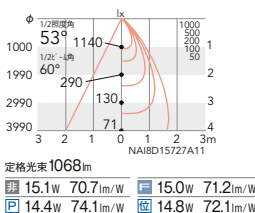

位相制御
RX-408N ¥8,000
本体価格:¥10,300
セット価格 **¥18,300**
重:0.6kg(本体込)
寸法 H:36 L:160
調光率:1~100%

75埋込穴

53°
ビーム角
60°
超広角配光

4000K (ナチュラルホワイト) Ra83

ERD8739W

3500K (温白色) Ra83

ERD7820WA

3000K (電球色) Ra83

ERD7821WA

2700K (電球色) Ra83

ERD7822WA

FHT24W 器具相当
600TYPE カットオフアングル35°

※鏡面 ▶P.206 ※鏡面マット▶P.213
※ブラック ▶P.219

Glare Cut 35° 断熱施工 不可 LED光源寿命 40,000時間

本体価格
¥10,300
(電源ユニット別売)

消費電力
■ 11.2W [100-242V]
■ 10.4W [100-242V]
■ 10.4W [100-242V]
■ 10.5W [100V]