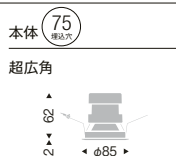

位相制御
RX-408N ¥8,000
本体価格:¥10,300
セット価格 **¥18,300**
重:0.6kg(本体込)
寸法 H:36 L:160
調光率:1~100%

75埋込穴

53°
ビーム角
60°
超広角配光

4000K (ナチュラルホワイト) Ra83

ERD8739W

3500K (温白色) Ra83

ERD7820WA

3000K (電球色) Ra83

ERD7821WA

2700K (電球色) Ra83

ERD7822WA

FHT24W 器具相当
600TYPE カットオフアングル35°

※鏡面 ▶P.206 ※鏡面マット▶P.213
※ブラック ▶P.219

Glare Cut 35° 断熱施工 不可 LED光源寿命 40,000時間

本体価格
¥10,300
(電源ユニット別売)

消費電力
■ 11.2W [100-242V]
■ 10.4W [100-242V]
■ 10.4W [100-242V]
■ 10.5W [100V]