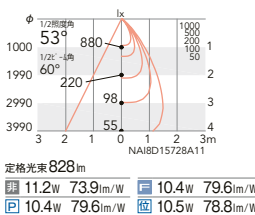

4000K (ナチュラルホワイト) Ra83

ERD8739W