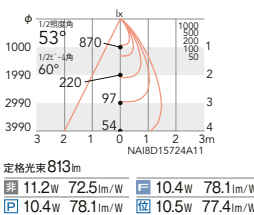

75埋込穴

53°
ビーム角
60°
超広角配光

4000K (ナチュラルホワイト) Ra83

ERD8739W

3500K (温白色) Ra83

ERD7820WA

3000K (電球色) Ra83

ERD7821WA