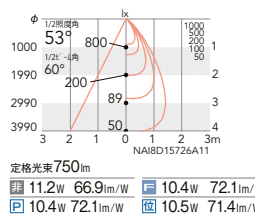

2700K (電球色) Ra83

ERD7822WA