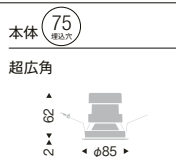

電源ユニット
H L

LEDモジュール付
枠:アルミダイキャスト(白艶消)
コーン:アルミ(白)
電源ユニット別売(別置形)
LED交換不可
断熱施工不可
注:本体は複数の明るさタイプと兼用。
電源の組合せにより明るさが変わります。

別売 専用別置電源ユニット

非調光
RX-360NA ¥5,000
本体価格:¥10,300
セット価格 **¥15,300**
重:0.6kg(本体込)
寸法 H:39 L:160

Fit/Fit Plus
FX-391N ¥5,000
本体価格:¥10,300
セット価格 **¥15,300**
重:0.6kg(本体込)
寸法 H:39 L:160
無線モジュール付
調光率:5~100%

PWM制御
RX-367NA ¥8,000
本体価格:¥10,300
セット価格 **¥18,300**
重:0.7kg(本体込)
寸法 H:39 L:160
調光率:5~100%

位相制御
RX-408N ¥8,000
本体価格:¥10,300
セット価格 **¥18,300**
重:0.6kg(本体込)
寸法 H:36 L:160
調光率:1~100%

75埋込穴

53°
ビーム角
60°
超広角配光