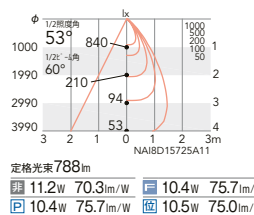

75埋込穴

53°
ビーム角
60°
超広角配光

4000K (ナチュラルホワイト) Ra83

ERD8739W

3500K (温白色) Ra83

ERD7820WA

3000K (電球色) Ra83

ERD7821WA