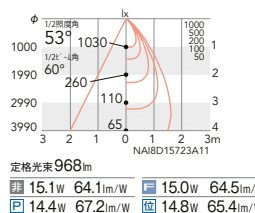

位相制御
RX-408N ¥8,000
本体価格:¥10,300
セット価格 **¥18,300**
重:0.6kg(本体込)
寸法 H:36 L:160
調光率:1~100%

75埋込穴

53°
ビーム角
60°
超広角配光

4000K (ナチュラルホワイト) Ra83

ERD8739W

3500K (温白色) Ra83

ERD7820WA

3000K (電球色) Ra83

ERD7821WA

2700K (電球色) Ra83

ERD7822WA

FHT24W 器具相当
600TYPE カットオフアングル35°

※鏡面 ▶P.206 ※鏡面マット▶P.213
※ブラック ▶P.219

Glare Cut 35° 断熱施工 不可 LED光源寿命 40,000時間

本体価格
¥10,300
(電源ユニット別売)

消費電力
■ 11.2W [100-242V]
■ 10.4W [100-242V]
■ 10.4W [100-242V]
■ 10.5W [100V]