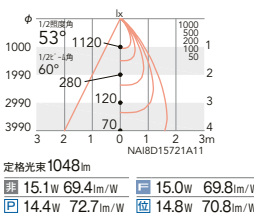

位相制御
RX-408N ¥8,000
本体価格:¥10,300
セット価格 **¥18,300**
重:0.6kg(本体込)
寸法 H:36 L:160
調光率:1~100%

75埋込穴

53°
ビーム角
60°
超広角配光

4000K (ナチュラルホワイト) Ra83

ERD8739W

3500K (温白色) Ra83

ERD7820WA

3000K (電球色) Ra83

ERD7821WA

2700K (電球色) Ra83

ERD7822WA

FHT24W 器具相当
600TYPE カットオフアングル35°

※鏡面 ▶P.206 ※鏡面マット▶P.213
※ブラック ▶P.219

Glare Cut 35° 断熱施工 不可 LED光源寿命 40,000時間

本体価格
¥10,300
(電源ユニット別売)

消費電力
■ 11.2W [100-242V]
■ 10.4W [100-242V]
■ 10.4W [100-242V]
■ 10.5W [100V]