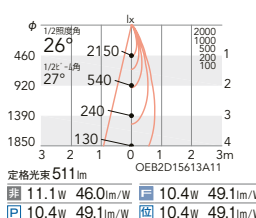

グレアレス ベースダウンライト ブラックコーン

LEDZ GLARE-LESS series

FHT24W 器具相当
600TYPE

※鏡面 ▶P.207

Glare Cut 35° 断熱施工 不可 LED光源寿命 40,000時間

本体価格

¥10,000
(電源ユニット別売)

消費電力

■ 11.1W [100-242V]
■ 10.4W [100-242V]
■ 10.4W [100-242V]
■ 10.4W [100V]

50mm 本体

中角/広角
φ60

超広角
φ60

電源ユニット

別売 専用別置電源ユニット

非調光
RX-361NA ¥3,500
本体価格: ¥10,000

セット価格 ¥13,500
重: 0.4kg (本体込)
寸法 H:39 L:160

Fit/Fit Plus
FX-392N ¥3,500
本体価格: ¥10,000

セット価格 ¥13,500
重: 0.5kg (本体込)
寸法 H:39 L:160
無線モジュール付
調光率: 5~100%

PWM制御
RX-368NA ¥6,500
本体価格: ¥10,000

セット価格 ¥16,500
重: 0.5kg (本体込)
寸法 H:39 L:160
調光率: 5~100%

位相制御
RX-409N ¥6,500
本体価格: ¥10,000

セット価格 ¥16,500
重: 0.5kg (本体込)
寸法 H:36 L:160
調光率: 1~100%

LEDモジュール付

枠:アルミダイキャスト(黒艶消)
コーン:アルミ(黒)
電源ユニット別売(別置形)
LED交換不可
断熱施工不可

50mm 埋込穴

22°

22°

中角配光

4000K (ナチュラルホワイト) Ra83

ERD8497B

3500K (温白色) Ra83

ERD8498B

3000K (電球色) Ra83

ERD8499B

2700K (電球色) Ra83

ERD8500B

26°

27°

広角配光

ERD8501B

ERD8502B

ERD8503B

ERD8504B

46°

51°

超広角配光

ERD8505B

ERD8506B

ERD8507B

ERD8508B

OPTION

スマートレッズシステム
(無線信号制御方式)
▶P.186

ライトコントローラ
(PWM信号制御)
X-239WB (100V) ¥17,800
X-240WB (200V-254V) ¥17,800
▶P.192

RX-382W (100V) ¥17,800
▶P.192

LED用ライトコントローラ
(位相制御・2線式)
RX-116WC (100V) (50/60Hz) ¥12,000
▶P.193

RX-411W (100V) (50/60Hz) ¥15,800
▶P.193

GRAFIK Eye QS
LUTRON
▶P.190

非調光 ■ Smart LEDZ Fit/Fit Plus 無線調光(従来のSmart LEDZには適合しません) ■ PWM信号制御 ■ 位相制御

弊社製品の不良灯などの故障に対し、3年間の無償保証に加え、2年間の無償提供をさせていただきます。(一部の対象製品は、5年間の無償提供。)
詳しくは、「LEDZ安心サポートシステム」▶A-6をご覧ください。

特別な記載のないものは、写真方向以外の取付けはできません。掲載されている一部の画像やデータは色や明るさを表現したシミュレーションです。実際の仕様と異なる場合がありますのでご了承ください。

発売予定の製品は、開発のため仕様変更になる場合があります。最終の仕様は弊社HPでご確認ください。

LED素子は白熱灯・蛍光灯などの一般光源に比べて、ワット数があるため、発光色明るさが異なる場合がありますのでご了承ください。