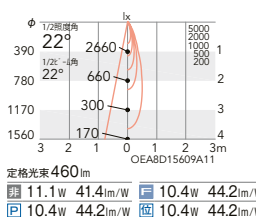

2700K (電球色) Ra83

ERD8500B