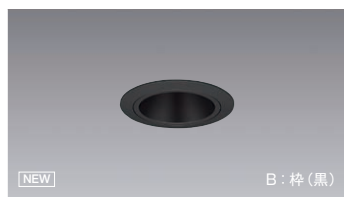

グレアレス ベースダウンライト ブラックコーン

LEDZ GLARE-LESS series

FHT24W 器具相当
600TYPE

※鏡面 ▶P.207

Glare Cut 35° 断熱施工 不可 LED光源寿命 40,000時間

本体価格

¥10,000
(電源ユニット別売)

消費電力

■ 11.1W [100-242V]
■ 10.4W [100-242V]
■ 10.4W [100-242V]
■ 10.4W [100V]

50mm 本体

中角/広角
φ60

超広角
φ60

電源ユニット

別売 専用別置電源ユニット

非調光
RX-361NA ¥3,500
本体価格: ¥10,000

セット価格 ¥13,500
重: 0.4kg (本体込)
寸法 H:39 L:160

Fit/Fit Plus
FX-392N ¥3,500
本体価格: ¥10,000

セット価格 ¥13,500
重: 0.5kg (本体込)
寸法 H:39 L:160
無線モジュール付
調光率: 5~100%

PWM制御
RX-368NA ¥6,500
本体価格: ¥10,000

セット価格 ¥16,500
重: 0.5kg (本体込)
寸法 H:39 L:160
調光率: 5~100%

位相制御
RX-409N ¥6,500
本体価格: ¥10,000

セット価格 ¥16,500
重: 0.5kg (本体込)
寸法 H:36 L:160
調光率: 1~100%

LEDモジュール付

枠:アルミダイキャスト(黒艶消)
コーン:アルミ(黒)
電源ユニット別売(別置形)
LED交換不可
断熱施工不可

50mm 埋込穴

22°

22°

中角配光

4000K (ナチュラルホワイト) Ra83

ERD8497B