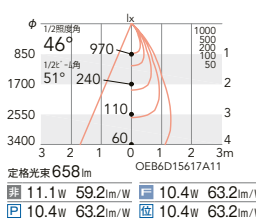

グレアレス ベースダウンライト ブラックコーン

LEDZ GLARE-LESS series

FHT24W 器具相当
600TYPE

※鏡面 ▶P.207

Glare Cut 35° 断熱施工 不可 LED光源寿命 40,000時間

本体価格

¥10,000
(電源ユニット別売)

消費電力

■ 11.1W [100-242V]
■ 10.4W [100-242V]
■ 10.4W [100-242V]
■ 10.4W [100V]

50mm 本体

中角/広角
φ60

超広角
φ60

電源ユニット

別売 専用別置電源ユニット

非調光
RX-361NA ¥3,500
本体価格: ¥10,000

セット価格 ¥13,500
重: 0.4kg (本体込)
寸法 H:39 L:160

Fit/Fit Plus
FX-392N ¥3,500
本体価格: ¥10,000

セット価格 ¥13,500
重: 0.5kg (本体込)
寸法 H:39 L:160
無線モジュール付
調光率: 5~100%

PWM制御
RX-368NA ¥6,500
本体価格: ¥10,000

セット価格 ¥16,500
重: 0.5kg (本体込)
寸法 H:39 L:160
調光率: 5~100%

位相制御
RX-409N ¥6,500
本体価格: ¥10,000

セット価格 ¥16,500
重: 0.5kg (本体込)
寸法 H:36 L:160
調光率: 1~100%

LEDモジュール付

枠:アルミダイキャスト(黒艶消)
コーン:アルミ(黒)
電源ユニット別売(別置形)
LED交換不可
断熱施工不可

50mm 埋込穴

22°

22°

中角配光

4000K (ナチュラルホワイト) Ra83

ERD8497B

3500K (温白色) Ra83

ERD8498B

3000K (電球色) Ra83

ERD8499B

2700K (電球色) Ra83

ERD8500B

26°

27°

広角配光

ERD8501B

ERD8502B

ERD8503B

ERD8504B

46°

51°

超広角配光

ERD8505B

ERD8506B

ERD8507B

ERD8508B

OPTION

スマートレッズシステム
(無線信号制御方式)
▶P.186

ライトコントローラ
(PWM信号制御)
X-239WB (100V) ¥17,800
X-240WB (200V-254V) ¥17,800
▶P.192

RX-382W (100V) ¥17,800
▶P.192

LED用ライトコントローラ
(位相制御・2線式)
RX-116WC (100V) (50/60Hz) ¥12,000
▶P.193

RX-411W (100V) (50/60Hz) ¥15,800
▶P.193

GRAFIK Eye QS
LUTRON
▶P.190

非調光 ■ Smart LEDZ Fit/Fit Plus 無線調光(従来のSmart LEDZには適合しません) ■ PWM信号制御 ■ 位相制御

弊社製品の不良灯などの故障に対し、3年間の無償保証に加え、2年間の無償提供をさせていただきます。(一部の対象製品は、5年間の無償提供。)
詳しくは、「LEDZ安心サポートシステム」▶A-6をご覧ください。

特別な記載のないものは、写真方向以外の取付けはできません。掲載されている一部の画像やデータは色や明るさを表現したシミュレーションです。実際の仕様と異なる場合がありますのでご了承ください。

発売予定の製品は、開発のため仕様変更になる場合があります。最終の仕様は弊社HPでご確認ください。

LED素子は白熱灯・蛍光灯などの一般光源に比べて、ワット数があるため、発光色明るさが異なる場合がありますのでご了承ください。