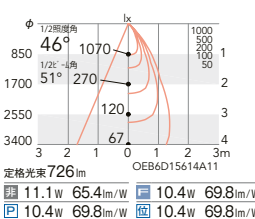

グレアレス ベースダウンライト ブラックコーン

LEDZ GLARE-LESS series

FHT24W 器具相当
600TYPE

※鏡面 ▶P.207

Glare Cut 35° 断熱施工 不可 LED光源寿命 40,000時間

本体価格

¥10,000
(電源ユニット別売)

消費電力

■ 11.1W [100-242V]
■ 10.4W [100-242V]
■ 10.4W [100-242V]
■ 10.4W [100V]

50mm 本体

中角/広角
φ60

超広角
φ60

電源ユニット

別売 専用別置電源ユニット

非調光
RX-361NA ¥3,500
本体価格: ¥10,000

セット価格 ¥13,500
重: 0.4kg (本体込)
寸法 H:39 L:160

Fit/Fit Plus
FX-392N ¥3,500
本体価格: ¥10,000

セット価格 ¥13,500
重: 0.5kg (本体込)
寸法 H:39 L:160
無線モジュール付
調光率: 5~100%

PWM制御
RX-368NA ¥6,500
本体価格: ¥10,000

セット価格 ¥16,500
重: 0.5kg (本体込)
寸法 H:39 L:160
調光率: 5~100%

位相制御
RX-409N ¥6,500
本体価格: ¥10,000

セット価格 ¥16,500
重: 0.5kg (本体込)
寸法 H:36 L:160
調光率: 1~100%

LEDモジュール付

枠:アルミダイキャスト(黒艶消)
コーン:アルミ(黒)
電源ユニット別売(別置形)
LED交換不可
断熱施工不可

50mm 埋込穴

22°

22°

中角配光

4000K (ナチュラルホワイト) Ra83

ERD8497B

3500K (温白色) Ra83

ERD8498B

3000K (電球色) Ra83

ERD8499B

2700K (電球色) Ra83

ERD8500B

26°

27°

広角配光

ERD8501B

ERD8502B

ERD8503B

ERD8504B

46°

51°

超広角配光

ERD8505B

ERD8506B

ERD8507B

ERD8508B

OPTION

スマートレッズシステム
(無線信号制御方式)
▶P.186

ライトコントローラ
(PWM信号制御)
X-239WB (100V) ¥17,800
X-240WB (200V-254V) ¥17,800
▶P.192

RX-382W (100V) ¥17,800
▶P.192

LED用ライトコントローラ
(位相制御・2線式)
RX-116WC (100V) (50/60Hz) ¥12,000
▶P.193

RX-411W (100V) (50/60Hz) ¥15,800
▶P.193

GRAFIK Eye QS
LUTRON
▶P.190

非調光 ■ Smart LEDZ Fit/Fit Plus 無線調光(従来のSmart LEDZには適合しません) ■ PWM信号制御 ■ 位相制御

弊社製品の不良灯などの故障に対し、3年間の無償保証に加え、2年間の無償提供をさせていただきます。(一部の対象製品は、5年間の無償提供。)
詳しくは、「LEDZ安心サポートシステム」▶A-6をご覧ください。

特別な記載のないものは、写真方向以外の取付けはできません。掲載されている一部の画像やデータは色や明るさを表現したシミュレーションです。実際の仕様と異なる場合がありますのでご了承ください。

発売予定の製品は、開発のため仕様変更になる場合があります。最終の仕様は弊社HPでご確認ください。

LED素子は白熱灯・蛍光灯などの一般光源に比べて、ワット数があるため、発光色明るさが異なる場合がありますのでご了承ください。