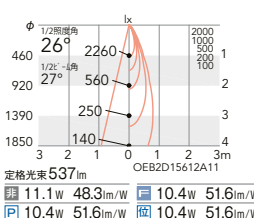

グレアレス ベースダウンライト ブラックコーン

LEDZ GLARE-LESS series

FHT24W 器具相当
600TYPE

※鏡面 ▶P.207

Glare Cut 35° 断熱施工 不可 LED光源寿命 40,000時間

本体価格

¥10,000
(電源ユニット別売)

消費電力

■ 11.1W [100-242V]
■ 10.4W [100-242V]
■ 10.4W [100-242V]
■ 10.4W [100V]

50mm 本体

中角/広角
φ60

超広角
φ60

電源ユニット

別売 専用別置電源ユニット

非調光
RX-361NA ¥3,500
本体価格: ¥10,000

セット価格 ¥13,500
重: 0.4kg (本体込)
寸法 H:39 L:160

Fit/Fit Plus
FX-392N ¥3,500
本体価格: ¥10,000

セット価格 ¥13,500
重: 0.5kg (本体込)
寸法 H:39 L:160
無線モジュール付
調光率: 5~100%

PWM制御
RX-368NA ¥6,500
本体価格: ¥10,000

セット価格 ¥16,500
重: 0.5kg (本体込)
寸法 H:39 L:160
調光率: 5~100%

位相制御
RX-409N ¥6,500
本体価格: ¥10,000

セット価格 ¥16,500
重: 0.5kg (本体込)
寸法 H:36 L:160
調光率: 1~100%

LEDモジュール付

枠:アルミダイキャスト(黒艶消)
コーン:アルミ(黒)
電源ユニット別売(別置形)
LED交換不可
断熱施工不可

50mm 埋込穴

22°

22°

中角配光

4000K (ナチュラルホワイト) Ra83

ERD8497B

3500K (温白色) Ra83

ERD8498B

3000K (電球色) Ra83

ERD8499B

2700K (電球色) Ra83

ERD8500B

26°

27°

広角配光

ERD8501B

ERD8502B

ERD8503B

ERD8504B

46°

51°

超広角配光

ERD8505B

ERD8506B

ERD8507B

ERD8508B

OPTION

スマートレッズシステム
(無線信号制御方式)
▶P.186

ライトコントローラ
(PWM信号制御)
X-239WB (100V) ¥17,800
X-240WB (200V-254V) ¥17,800
▶P.192

RX-382W (100V) ¥17,800
▶P.192

LED用ライトコントローラ
(位相制御・2線式)
RX-116WC (100V) (50/60Hz) ¥12,000
▶P.193

RX-411W (100V) (50/60Hz) ¥15,800
▶P.193

GRAFIK Eye QS
LUTRON
▶P.190

非調光 ■ Smart LEDZ Fit/Fit Plus 無線調光(従来のSmart LEDZには適合しません) ■ PWM信号制御 ■ 位相制御

弊社製品の不良灯などの故障に対し、3年間の無償保証に加え、2年間の無償提供をさせていただきます。(一部の対象製品は、5年間の無償提供。)
詳しくは、「LEDZ安心サポートシステム」▶A-6をご覧ください。

特別な記載のないものは、写真方向以外の取付けはできません。掲載されている一部の画像やデータは色や明るさを表現したシミュレーションです。実際の仕様と異なる場合がありますのでご了承ください。

発売予定の製品は、開発のため仕様変更になる場合があります。最終の仕様は弊社HPでご確認ください。

LED素子は白熱灯・蛍光灯などの一般光源に比べて、ワット数があるため、発光色明るさが異なる場合がありますのでご了承ください。