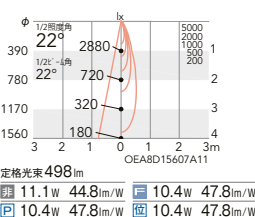

3500K (温白色) Ra83

ERD8498B