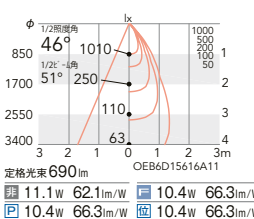

グレアレス ベースダウンライト ブラックコーン

LEDZ GLARE-LESS series

FHT24W 器具相当
600TYPE

※鏡面 ▶P.207

Glare Cut 35° 断熱施工 不可 LED光源寿命 40,000時間

本体価格

¥10,000
(電源ユニット別売)

消費電力

■ 11.1W [100-242V]
■ 10.4W [100-242V]
■ 10.4W [100-242V]
■ 10.4W [100V]

50mm 本体

中角/広角
φ60

超広角
φ60

電源ユニット

別売 専用別置電源ユニット

非調光
RX-361NA ¥3,500
本体価格: ¥10,000

セット価格 ¥13,500
重: 0.4kg (本体込)
寸法 H:39 L:160

Fit/Fit Plus
FX-392N ¥3,500
本体価格: ¥10,000

セット価格 ¥13,500
重: 0.5kg (本体込)
寸法 H:39 L:160
無線モジュール付
調光率: 5~100%

PWM制御
RX-368NA ¥6,500
本体価格: ¥10,000

セット価格 ¥16,500
重: 0.5kg (本体込)
寸法 H:39 L:160
調光率: 5~100%

位相制御
RX-409N ¥6,500
本体価格: ¥10,000

セット価格 ¥16,500
重: 0.5kg (本体込)
寸法 H:36 L:160
調光率: 1~100%

LEDモジュール付

枠:アルミダイキャスト(黒艶消)
コーン:アルミ(黒)
電源ユニット別売(別置形)
LED交換不可
断熱施工不可

50mm 埋込穴

22°

22°

中角配光

4000K (ナチュラルホワイト) Ra83

ERD8497B

3500K (温白色) Ra83

ERD8498B

3000K (電球色) Ra83

ERD8499B

2700K (電球色) Ra83

ERD8500B

26°

27°

広角配光

ERD8501B

ERD8502B

ERD8503B

ERD8504B

46°

51°

超広角配光

ERD8505B

ERD8506B

ERD8507B

ERD8508B

OPTION

スマートレッズシステム
(無線信号制御方式)
▶P.186

ライトコントローラ
(PWM信号制御)
X-239WB (100V) ¥17,800
X-240WB (200V-254V) ¥17,800
▶P.192

RX-382W (100V) ¥17,800
▶P.192

LED用ライトコントローラ
(位相制御・2線式)
RX-116WC (100V) (50/60Hz) ¥12,000
▶P.193

RX-411W (100V) (50/60Hz) ¥15,800
▶P.193

GRAFIK Eye QS
LUTRON
▶P.190

非調光 ■ Smart LEDZ Fit/Fit Plus 無線調光(従来のSmart LEDZには適合しません) ■ PWM信号制御 ■ 位相制御

弊社製品の不良灯などの故障に対し、3年間の無償保証に加え、2年間の無償提供をさせていただきます。(一部の対象製品は、5年間の無償提供。)
詳しくは、「LEDZ安心サポートシステム」▶A-6をご覧ください。

特別な記載のないものは、写真方向以外の取付けはできません。掲載されている一部の画像やデータは色や明るさを表現したシミュレーションです。実際の仕様と異なる場合がありますのでご了承ください。

発売予定の製品は、開発のため仕様変更になる場合があります。最終の仕様は弊社HPでご確認ください。

LED素子は白熱灯・蛍光灯などの一般光源に比べて、ワット数があるため、発光色明るさが異なる場合がありますのでご了承ください。