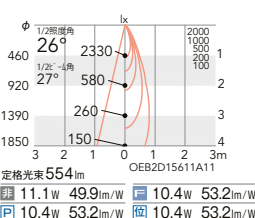

グレアレス ベースダウンライト ブラックコーン

LEDZ GLARE-LESS series

FHT24W 器具相当
600TYPE

※鏡面 ▶P.207

Glare Cut 35° 断熱施工 不可 LED光源寿命 40,000時間

本体価格

¥10,000
(電源ユニット別売)

消費電力

■ 11.1W [100-242V]
■ 10.4W [100-242V]
■ 10.4W [100-242V]
■ 10.4W [100V]

50mm 本体

中角/広角
φ60

超広角
φ60

電源ユニット

別売 専用別置電源ユニット

非調光
RX-361NA ¥3,500
本体価格: ¥10,000

セット価格 ¥13,500
重: 0.4kg (本体込)
寸法 H:39 L:160

Fit/Fit Plus
FX-392N ¥3,500
本体価格: ¥10,000

セット価格 ¥13,500
重: 0.5kg (本体込)
寸法 H:39 L:160
無線モジュール付
調光率: 5~100%

PWM制御
RX-368NA ¥6,500
本体価格: ¥10,000

セット価格 ¥16,500
重: 0.5kg (本体込)
寸法 H:39 L:160
調光率: 5~100%

位相制御
RX-409N ¥6,500
本体価格: ¥10,000

セット価格 ¥16,500
重: 0.5kg (本体込)
寸法 H:36 L:160
調光率: 1~100%

LEDモジュール付

枠:アルミダイキャスト(黒艶消)
コーン:アルミ(黒)
電源ユニット別売(別置形)
LED交換不可
断熱施工不可

50mm 埋込穴

22°

22°

中角配光

4000K (ナチュラルホワイト) Ra83

ERD8497B

3500K (温白色) Ra83

ERD8498B

3000K (電球色) Ra83

ERD8499B

2700K (電球色) Ra83

ERD8500B

26°

27°

広角配光

ERD8501B

ERD8502B

ERD8503B

ERD8504B

46°

51°

超広角配光

ERD8505B

ERD8506B

ERD8507B

ERD8508B

OPTION

スマートレッズシステム
(無線信号制御方式)
▶P.186

ライトコントローラ
(PWM信号制御)
X-239WB (100V) ¥17,800
X-240WB (200V-254V) ¥17,800
▶P.192

RX-382W (100V) ¥17,800
▶P.192

LED用ライトコントローラ
(位相制御・2線式)
RX-116WC (100V) (50/60Hz) ¥12,000
▶P.193

RX-411W (100V) (50/60Hz) ¥15,800
▶P.193

GRAFIK Eye QS
LUTRON
▶P.190

非調光 ■ Smart LEDZ Fit/Fit Plus 無線調光(従来のSmart LEDZには適合しません) ■ PWM信号制御 ■ 位相制御

弊社製品の不良灯などの故障に対し、3年間の無償保証に加え、2年間の無償提供をさせていただきます。(一部の対象製品は、5年間の無償提供。)
詳しくは、「LEDZ安心サポートシステム」▶A-6をご覧ください。

特別な記載のないものは、写真方向以外の取付けはできません。掲載されている一部の画像やデータは色や明るさを表現したシミュレーションです。実際の仕様と異なる場合がありますのでご了承ください。

発売予定の製品は、開発のため仕様変更になる場合があります。最終の仕様は弊社HPでご確認ください。

LED素子は白熱灯・蛍光灯などの一般光源に比べて、ワット数があるため、発光色明るさが異なる場合がありますのでご了承ください。