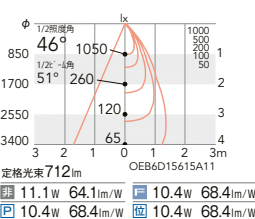

グレアレス ベースダウンライト ブラックコーン

LEDZ GLARE-LESS series

FHT24W 器具相当
600TYPE

※鏡面 ▶P.207

Glare Cut 35° 断熱施工 不可 LED光源寿命 40,000時間

本体価格

¥10,000
(電源ユニット別売)

消費電力

■ 11.1W [100-242V]
■ 10.4W [100-242V]
■ 10.4W [100-242V]
■ 10.4W [100V]

50mm 本体

中角/広角
φ60

超広角
φ60

電源ユニット

別売 専用別置電源ユニット

非調光
RX-361NA ¥3,500
本体価格: ¥10,000

セット価格 ¥13,500
重: 0.4kg (本体込)
寸法 H:39 L:160

Fit/Fit Plus
FX-392N ¥3,500
本体価格: ¥10,000

セット価格 ¥13,500
重: 0.5kg (本体込)
寸法 H:39 L:160
無線モジュール付
調光率: 5~100%

PWM制御
RX-368NA ¥6,500
本体価格: ¥10,000

セット価格 ¥16,500
重: 0.5kg (本体込)
寸法 H:39 L:160
調光率: 5~100%

位相制御
RX-409N ¥6,500
本体価格: ¥10,000

セット価格 ¥16,500
重: 0.5kg (本体込)
寸法 H:36 L:160
調光率: 1~100%

LEDモジュール付

枠:アルミダイキャスト(黒艶消)
コーン:アルミ(黒)
電源ユニット別売(別置形)
LED交換不可
断熱施工不可

50mm 埋込穴

22°

22°

中角配光

4000K (ナチュラルホワイト) Ra83

ERD8497B

3500K (温白色) Ra83

ERD8498B

3000K (電球色) Ra83

ERD8499B

2700K (電球色) Ra83

ERD8500B

26°

27°

広角配光

ERD8501B

ERD8502B

ERD8503B

ERD8504B

46°

51°

超広角配光

ERD8505B

ERD8506B

ERD8507B

ERD8508B

OPTION

スマートレッズシステム
(無線信号制御方式)
▶P.186

ライトコントローラ
(PWM信号制御)
X-239WB (100V) ¥17,800
X-240WB (200V-254V) ¥17,800
▶P.192

RX-382W (100V) ¥17,800
▶P.192

LED用ライトコントローラ
(位相制御・2線式)
RX-116WC (100V) (50/60Hz) ¥12,000
▶P.193

RX-411W (100V) (50/60Hz) ¥15,800
▶P.193

GRAFIK Eye QS
LUTRON
▶P.190

非調光 ■ Smart LEDZ Fit/Fit Plus 無線調光(従来のSmart LEDZには適合しません) ■ PWM信号制御 ■ 位相制御

弊社製品の不良灯などの故障に対し、3年間の無償保証に加え、2年間の無償提供をさせていただきます。(一部の対象製品は、5年間の無償提供。)
詳しくは、「LEDZ安心サポートシステム」▶A-6をご覧ください。

特別な記載のないものは、写真方向以外の取付けはできません。掲載されている一部の画像やデータは色や明るさを表現したシミュレーションです。実際の仕様と異なる場合がありますのでご了承ください。

発売予定の製品は、開発のため仕様変更になる場合があります。最終の仕様は弊社HPでご確認ください。

LED素子は白熱灯・蛍光灯などの一般光源に比べて、ワット数があるため、発光色明るさが異なる場合がありますのでご了承ください。