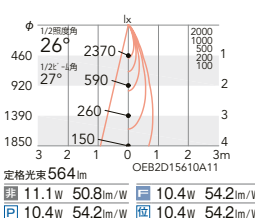

グレアレス ベースダウンライト ブラックコーン

LEDZ GLARE-LESS series

FHT24W 器具相当
600TYPE

※鏡面 ▶P.207

Glare Cut 35° 断熱施工 不可 LED光源寿命 40,000時間

本体価格

¥10,000
(電源ユニット別売)

消費電力

■ 11.1W [100-242V]
■ 10.4W [100-242V]
■ 10.4W [100-242V]
■ 10.4W [100V]

50mm 本体

中角/広角
φ60

超広角
φ60

電源ユニット

別売 専用別置電源ユニット

非調光
RX-361NA ¥3,500
本体価格: ¥10,000

セット価格 ¥13,500
重: 0.4kg (本体込)
寸法 H:39 L:160

Fit/Fit Plus
FX-392N ¥3,500
本体価格: ¥10,000

セット価格 ¥13,500
重: 0.5kg (本体込)
寸法 H:39 L:160
無線モジュール付
調光率: 5~100%

PWM制御
RX-368NA ¥6,500
本体価格: ¥10,000

セット価格 ¥16,500
重: 0.5kg (本体込)
寸法 H:39 L:160
調光率: 5~100%

位相制御
RX-409N ¥6,500
本体価格: ¥10,000

セット価格 ¥16,500
重: 0.5kg (本体込)
寸法 H:36 L:160
調光率: 1~100%

LEDモジュール付

枠:アルミダイキャスト(黒艶消)
コーン:アルミ(黒)
電源ユニット別売(別置形)
LED交換不可
断熱施工不可

50mm 埋込穴

22°

22°

中角配光

4000K (ナチュラルホワイト) Ra83

ERD8497B

3500K (温白色) Ra83

ERD8498B

3000K (電球色) Ra83

ERD8499B

2700K (電球色) Ra83

ERD8500B

26°

27°

広角配光

ERD8501B

ERD8502B

ERD8503B

ERD8504B

46°

51°

超広角配光

ERD8505B

ERD8506B

ERD8507B

ERD8508B

OPTION

スマートレッズシステム
(無線信号制御方式)
▶P.186

ライトコントローラ
(PWM信号制御)
X-239WB (100V) ¥17,800
X-240WB (200V-254V) ¥17,800
▶P.192

RX-382W (100V) ¥17,800
▶P.192

LED用ライトコントローラ
(位相制御・2線式)
RX-116WC (100V) (50/60Hz) ¥12,000
▶P.193

RX-411W (100V) (50/60Hz) ¥15,800
▶P.193

GRAFIK Eye QS
LUTRON
▶P.190

非調光 ■ Smart LEDZ Fit/Fit Plus 無線調光(従来のSmart LEDZには適合しません) ■ PWM信号制御 ■ 位相制御

弊社製品の不良灯などの故障に対し、3年間の無償保証に加え、2年間の無償提供をさせていただきます。(一部の対象製品は、5年間の無償提供。)
詳しくは、「LEDZ安心サポートシステム」▶A-6をご覧ください。

特別な記載のないものは、写真方向以外の取付けはできません。掲載されている一部の画像やデータは色や明るさを表現したシミュレーションです。実際の仕様と異なる場合がありますのでご了承ください。

発売予定の製品は、開発のため仕様変更になる場合があります。最終の仕様は弊社HPでご確認ください。

LED素子は白熱灯・蛍光灯などの一般光源に比べて、ワット数があるため、発光色明るさが異なる場合がありますのでご了承ください。