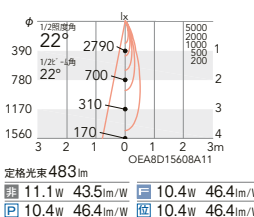

3000K (電球色) Ra83

ERD8499B