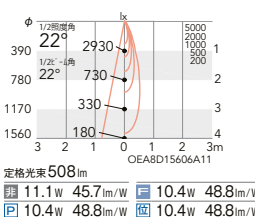

4000K (ナチュラルホワイト) Ra83

ERD8497B