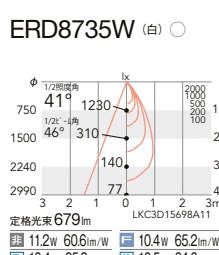

41°
[ビーム角 46°]
超広角配光