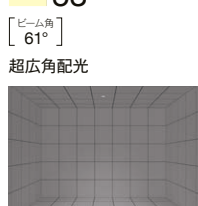

カットオフ
アングル **35°**

Glare Cut 35°	断熱施工 不可	LED光源寿命 40,000時間

*オプションレンズ・ルーバは使用できません。

75mm埋込穴	4000K(ナチュラルホワイト) Ra83	3500K(温白色) Ra83	3000K(電球色) Ra83	2700K(電球色) Ra83	2800K(HI-CRI ナチュラル) Ra98

53°
[ビーム角 61°]
超広角配光