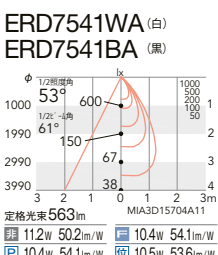

カットオフ
アングル **35°**

Glare Cut 35°	断熱施工 不可	LED光源寿命 40,000時間

*オプションレンズ・ルーバは使用できません。

75mm埋込穴	4000K(ナチュラルホワイト) Ra83	3500K(温白色) Ra83	3000K(電球色) Ra83	2700K(電球色) Ra83	2800K(HI-CRI ナチュラル) Ra98

53°
[ビーム角 61°]
超広角配光