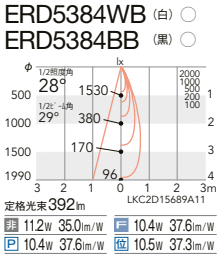

グレアレス ベースダウンライト 鏡面コーン

LEDZ GLARE-LESS Series

FHT24W 器具相当
600TYPE

※鏡面マット ▶P.213 ※ホワイト ▶P.223
※ブラック ▶P.219 ※軒下用 ▶P.773

本体価格

¥10,300
(電源ユニット別売)

消費電力

■ 11.2W [100-242V]
■ 10.4W [100-242V]
■ 10.4W [100-242V]
■ 10.5W [100V]

本体 **75**mm

電源ユニット

別売 専用別置電源ユニット

非調光

RX-361NA ¥3,500
本体価格: ¥10,300

Fit/Fit Plus

FX-392N ¥3,500
本体価格: ¥10,300

PWM制御

RX-368NA ¥6,500
本体価格: ¥10,300

位相制御

RX-409N ¥6,500
本体価格: ¥10,300

セット価格 **¥13,800**

重: 0.4kg (本体込)

寸法 H:39 L:160

セット価格 **¥13,800**

重: 0.5kg (本体込)

寸法 H:39 L:160

無線モジュール付

調光率: 5~100%

セット価格 **¥16,800**

重: 0.5kg (本体込)

寸法 H:39 L:160

調光率: 5~100%

天井より95mm以内に障害物がある場合は取付できません。

セット価格 **¥16,800**

重: 0.5kg (本体込)

寸法 H:36 L:160

調光率: 1~100%

LEDモジュール付

枠:アルミダイキャスト
(W:白艶消/B:黒艶消)
コーン:アルミ(鏡面仕上)
電源ユニット別売(別置形)
LED交換不可
断熱施工不可

注:本体は複数の明るさタイプと兼用。
電源の組合せにより明るさが変わります。

カットオフ
アングル **40°**

Glare Cut 40°	断熱施工 不可	LED光源寿命 40,000時間

75mm埋込穴	4000K(ナチュラルホワイト) Ra83	3500K(温白色) Ra83	3000K(電球色) Ra83	2700K(電球色) Ra83	2800K(HI-CRI ナチュラル) Ra98

28°
[ビーム角 29°]
広角配光

41°
[ビーム角 46°]
超広角配光

カットオフ
アングル **35°**

Glare Cut 35°	断熱施工 不可	LED光源寿命 40,000時間

*オプションレンズ・ルーバは使用できません。

75mm埋込穴	4000K(ナチュラルホワイト) Ra83	3500K(温白色) Ra83	3000K(電球色) Ra83	2700K(電球色) Ra83	2800K(HI-CRI ナチュラル) Ra98

53°
[ビーム角 61°]
超広角配光

OPTION

スマートレッズシステム
(無線信号制御方式)
▶P.186

ライトコントローラ
(PWM信号制御)
X-239WB (100V)
X-240WB (200V-254V)
¥39,800 円
▶P.192

LED用ライトコントローラ
(位相制御・2線式)
RX-382W (100V)
RX-116WC (100V) (50/60Hz)
¥17,800 円
¥12,000 円
▶P.192
▶P.193

LED用ライトコントローラ
(無線信号制御)
RX-411W (100V) (50/60Hz)
¥15,800 円
▶P.193

GRAFIK Eye QS
LUTRON
▶P.190

※LUTRON「GRAFIK Eye」は
Lutron Electronics Co., Inc.の登録商標です。

ディフュージョン
レンズ
RB-575C
(100V)
¥1,800

スプレッド
ルーバ
RB-579C
¥1,800

ハニカム
ルーバ
RB-583B
¥5,500

* オプションは全て併用不可です。
* スプレッドルーバは超広角配光使用時には有効な効果が得られません。
* オプションは53°配光には使用できません。