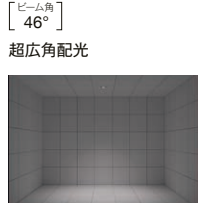

41°
[ビーム角 46°]
超広角配光