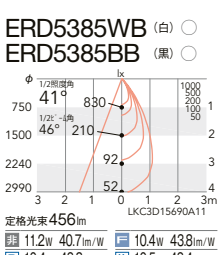

41°
[ビーム角 46°]
超広角配光