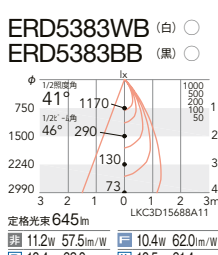

41°
[ビーム角 46°]
超広角配光