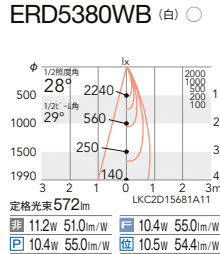

グレアレス ベースダウンライト 鏡面コーン

LEDZ GLARE-LESS Series

FHT24W 器具相当
600TYPE

※鏡面マット ▶P.213 ※ホワイト ▶P.223
※ブラック ▶P.219 ※軒下用 ▶P.773

本体価格

¥10,300
(電源ユニット別売)

消費電力

■ 11.2W [100-242V]
■ 10.4W [100-242V]
■ 10.4W [100-242V]
■ 10.5W [100V]

本体 **75**mm

電源ユニット

別売 専用別置電源ユニット

非調光

RX-361NA ¥3,500
本体価格: ¥10,300

Fit/Fit Plus

FX-392N ¥3,500
本体価格: ¥10,300

PWM制御

RX-368NA ¥6,500
本体価格: ¥10,300

位相制御

RX-409N ¥6,500
本体価格: ¥10,300

セット価格 **¥13,800**

重: 0.4kg (本体込)

寸法 H:39 L:160

セット価格 **¥13,800**

重: 0.5kg (本体込)

寸法 H:39 L:160

無線モジュール付

調光率: 5~100%

セット価格 **¥16,800**

重: 0.5kg (本体込)

寸法 H:39 L:160

調光率: 5~100%

天井より95mm以内に障害物がある場合は取付できません。

セット価格 **¥16,800**

重: 0.5kg (本体込)

寸法 H:36 L:160

調光率: 1~100%

LEDモジュール付

枠:アルミダイキャスト
(W:白艶消/B:黒艶消)
コーン:アルミ(鏡面仕上)
電源ユニット別売(別置形)
LED交換不可
断熱施工不可

注:本体は複数の明るさタイプと兼用。
電源の組合せにより明るさが変わります。

カットオフ
アングル **40°**

Glare Cut 40°	断熱施工 不可	LED光源寿命 40,000時間

75mm埋込穴	4000K(ナチュラルホワイト) Ra83	3500K(温白色) Ra83	3000K(電球色) Ra83	2700K(電球色) Ra83	2800K(HI-CRI ナチュラル) Ra98

28°
[ビーム角 29°]
広角配光

41°
[ビーム角 46°]
超広角配光

カットオフ
アングル **35°**

Glare Cut 35°	断熱施工 不可	LED光源寿命 40,000時間

*オプションレンズ・ルーバは使用できません。

75mm埋込穴	4000K(ナチュラルホワイト) Ra83	3500K(温白色) Ra83	3000K(電球色) Ra83	2700K(電球色) Ra83	2800K(HI-CRI ナチュラル) Ra98

53°
[ビーム角 61°]
超広角配光

OPTION

スマートレッズシステム
(無線信号制御方式)
▶P.186

ライトコントローラ
(PWM信号制御)
X-239WB (100V)
X-240WB (200V-254V)
¥39,800 円
▶P.192

LED用ライトコントローラ
(位相制御・2線式)
RX-382W (100V)
RX-116WC (100V) (50/60Hz)
¥17,800 円
¥12,000 円
▶P.192
▶P.193

LED用ライトコントローラ
(無線信号制御)
RX-411W (100V) (50/60Hz)
¥15,800 円
▶P.193

GRAFIK Eye QS
LUTRON
▶P.190

※LUTRON「GRAFIK Eye」は
Lutron Electronics Co., Inc.の登録商標です。

ディフュージョン
レンズ
RB-575C
(100V)
¥1,800

スプレッド
ルーバ
RB-579C
¥1,800

ハニカム
ルーバ
RB-583B
¥5,500

* オプションは全て併用不可です。
* スプレッドルーバは超広角配光使用時には有効な効果が得られません。
* オプションは53°配光には使用できません。