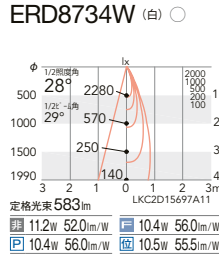

グレアレス ベースダウンライト 鏡面コーン

LEDZ GLARE-LESS Series

FHT24W 器具相当
600TYPE

※鏡面マット ▶P.213 ※ホワイト ▶P.223
※ブラック ▶P.219 ※軒下用 ▶P.773

本体価格

¥10,300
(電源ユニット別売)

消費電力

■ 11.2W [100-242V]
■ 10.4W [100-242V]
■ 10.4W [100-242V]
■ 10.5W [100V]

本体 **75**mm

電源ユニット

別売 専用別置電源ユニット

非調光

RX-361NA ¥3,500
本体価格: ¥10,300

Fit/Fit Plus

FX-392N ¥3,500
本体価格: ¥10,300

PWM制御

RX-368NA ¥6,500
本体価格: ¥10,300

位相制御

RX-409N ¥6,500
本体価格: ¥10,300

セット価格 **¥13,800**

重: 0.4kg (本体込)

寸法 H:39 L:160

セット価格 **¥13,800**

重: 0.5kg (本体込)

寸法 H:39 L:160

無線モジュール付

調光率: 5~100%

セット価格 **¥16,800**

重: 0.5kg (本体込)

寸法 H:39 L:160

調光率: 5~100%

天井より95mm以内に障害物がある場合は取付できません。

セット価格 **¥16,800**

重: 0.5kg (本体込)

寸法 H:36 L:160

調光率: 1~100%

LEDモジュール付

枠:アルミダイキャスト
(W:白艶消/B:黒艶消)
コーン:アルミ(鏡面仕上)
電源ユニット別売(別置形)
LED交換不可
断熱施工不可

注:本体は複数の明るさタイプと兼用。
電源の組合せにより明るさが変わります。

カットオフ
アングル **40°**

Glare Cut 40°	断熱施工 不可	LED光源寿命 40,000時間

75mm埋込穴	4000K(ナチュラルホワイト) Ra83	3500K(温白色) Ra83	3000K(電球色) Ra83	2700K(電球色) Ra83	2800K(HI-CRI ナチュラル) Ra98

28°
[ビーム角 29°]
広角配光

41°
[ビーム角 46°]
超広角配光

カットオフ
アングル **35°**

Glare Cut 35°	断熱施工 不可	LED光源寿命 40,000時間

*オプションレンズ・ルーバは使用できません。

75mm埋込穴	4000K(ナチュラルホワイト) Ra83	3500K(温白色) Ra83	3000K(電球色) Ra83	2700K(電球色) Ra83	2800K(HI-CRI ナチュラル) Ra98

53°
[ビーム角 61°]
超広角配光

OPTION

スマートレッズシステム
(無線信号制御方式)
▶P.186

ライトコントローラ
(PWM信号制御)
X-239WB (100V)
X-240WB (200V-254V)
¥39,800 円
▶P.192

LED用ライトコントローラ
(位相制御・2線式)
RX-382W (100V)
RX-116WC (100V) (50/60Hz)
¥17,800 円
¥12,000 円
▶P.192
▶P.193

LED用ライトコントローラ
(無線信号制御)
RX-411W (100V) (50/60Hz)
¥15,800 円
▶P.193

GRAFIK Eye QS
LUTRON
▶P.190

※LUTRON「GRAFIK Eye」は
Lutron Electronics Co., Inc.の登録商標です。

ディフュージョン
レンズ
RB-575C
(100V)
¥1,800

スプレッド
ルーバ
RB-579C
¥1,800

ハニカム
ルーバ
RB-583B
¥5,500

* オプションは全て併用不可です。
* スプレッドルーバは超広角配光使用時には有効な効果が得られません。
* オプションは53°配光には使用できません。