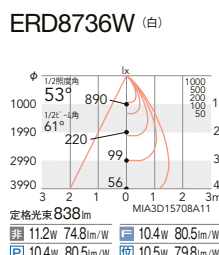

カットオフ
アングル **35°**

Glare Cut 35°	断熱施工 不可	LED光源寿命 40,000時間

*オプションレンズ・ルーバは使用できません。

75mm埋込穴	4000K(ナチュラルホワイト) Ra83	3500K(温白色) Ra83	3000K(電球色) Ra83	2700K(電球色) Ra83	2800K(HI-CRI ナチュラル) Ra98

53°
[ビーム角 61°]
超広角配光