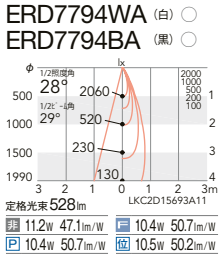

グレアレス ベースダウンライト 鏡面コーン

LEDZ GLARE-LESS Series

FHT24W 器具相当
600TYPE

※鏡面マット ▶P.213 ※ホワイト ▶P.223
※ブラック ▶P.219 ※軒下用 ▶P.773

本体価格

¥10,300
(電源ユニット別売)

消費電力

■ 11.2W [100-242V]
■ 10.4W [100-242V]
■ 10.4W [100-242V]
■ 10.5W [100V]

本体 **75**mm

電源ユニット

別売 専用別置電源ユニット

非調光

RX-361NA ¥3,500
本体価格: ¥10,300

Fit/Fit Plus

FX-392N ¥3,500
本体価格: ¥10,300

PWM制御

RX-368NA ¥6,500
本体価格: ¥10,300

位相制御

RX-409N ¥6,500
本体価格: ¥10,300

セット価格 **¥13,800**

重: 0.4kg (本体込)

寸法 H:39 L:160

セット価格 **¥13,800**

重: 0.5kg (本体込)

寸法 H:39 L:160

無線モジュール付

調光率: 5~100%

セット価格 **¥16,800**

重: 0.5kg (本体込)

寸法 H:39 L:160

調光率: 5~100%

天井より95mm以内に障害物がある場合は取付できません。

セット価格 **¥16,800**

重: 0.5kg (本体込)

寸法 H:36 L:160

調光率: 1~100%

LEDモジュール付

枠:アルミダイキャスト
(W:白艶消/B:黒艶消)
コーン:アルミ(鏡面仕上)
電源ユニット別売(別置形)
LED交換不可
断熱施工不可

注:本体は複数の明るさタイプと兼用。
電源の組合せにより明るさが変わります。

カットオフ
アングル **40°**

Glare Cut 40°	断熱施工 不可	LED光源寿命 40,000時間

75mm埋込穴	4000K(ナチュラルホワイト) Ra83	3500K(温白色) Ra83	3000K(電球色) Ra83	2700K(電球色) Ra83	2800K(HI-CRI ナチュラル) Ra98

28°
[ビーム角 29°]
広角配光

41°
[ビーム角 46°]
超広角配光

カットオフ
アングル **35°**

Glare Cut 35°	断熱施工 不可	LED光源寿命 40,000時間

*オプションレンズ・ルーバは使用できません。

75mm埋込穴	4000K(ナチュラルホワイト) Ra83	3500K(温白色) Ra83	3000K(電球色) Ra83	2700K(電球色) Ra83	2800K(HI-CRI ナチュラル) Ra98

53°
[ビーム角 61°]
超広角配光

OPTION

スマートレッズシステム
(無線信号制御方式)
▶P.186

ライトコントローラ
(PWM信号制御)
X-239WB (100V)
X-240WB (200V-254V)
¥39,800 円
▶P.192

LED用ライトコントローラ
(位相制御・2線式)
RX-382W (100V)
RX-116WC (100V) (50/60Hz)
¥17,800 円
¥12,000 円
▶P.192
▶P.193

LED用ライトコントローラ
(無線信号制御)
RX-411W (100V) (50/60Hz)
¥15,800 円
▶P.193

GRAFIK Eye QS
LUTRON
▶P.190

※LUTRON「GRAFIK Eye」は
Lutron Electronics Co., Inc.の登録商標です。

ディフュージョン
レンズ
RB-575C
(100V)
¥1,800

スプレッド
ルーバ
RB-579C
¥1,800

ハニカム
ルーバ
RB-583B
¥5,500

* オプションは全て併用不可です。
* スプレッドルーバは超広角配光使用時には有効な効果が得られません。
* オプションは53°配光には使用できません。