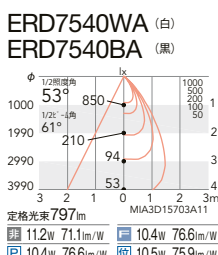

カットオフ
アングル **35°**

Glare Cut 35°	断熱施工 不可	LED光源寿命 40,000時間

*オプションレンズ・ルーバは使用できません。

75mm埋込穴	4000K(ナチュラルホワイト) Ra83	3500K(温白色) Ra83	3000K(電球色) Ra83	2700K(電球色) Ra83	2800K(HI-CRI ナチュラル) Ra98

53°
[ビーム角 61°]
超広角配光