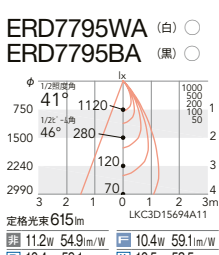

41°
[ビーム角 46°]
超広角配光