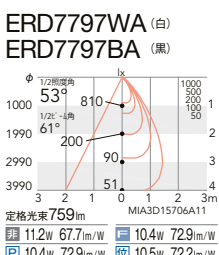

カットオフ
アングル **35°**

Glare Cut 35°	断熱施工 不可	LED光源寿命 40,000時間

*オプションレンズ・ルーバは使用できません。

75mm埋込穴	4000K(ナチュラルホワイト) Ra83	3500K(温白色) Ra83	3000K(電球色) Ra83	2700K(電球色) Ra83	2800K(HI-CRI ナチュラル) Ra98

53°
[ビーム角 61°]
超広角配光