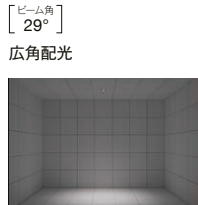

グレアレス ベースダウンライト 鏡面コーン

LEDZ GLARE-LESS Series

FHT24W 器具相当
600TYPE

※鏡面マット ▶P.213 ※ホワイト ▶P.223
※ブラック ▶P.219 ※軒下用 ▶P.773

本体価格

¥10,300
(電源ユニット別売)

消費電力

■ 11.2W [100-242V]
■ 10.4W [100-242V]
■ 10.4W [100-242V]
■ 10.5W [100V]

本体 **75**mm

電源ユニット

別売 専用別置電源ユニット

非調光

RX-361NA ¥3,500
本体価格: ¥10,300

Fit/Fit Plus

FX-392N ¥3,500
本体価格: ¥10,300

PWM制御

RX-368NA ¥6,500
本体価格: ¥10,300

位相制御

RX-409N ¥6,500
本体価格: ¥10,300

セット価格 **¥13,800**

重: 0.4kg (本体込)

寸法 H:39 L:160

セット価格 **¥13,800**

重: 0.5kg (本体込)

寸法 H:39 L:160

無線モジュール付

調光率: 5~100%

セット価格 **¥16,800**

重: 0.5kg (本体込)

寸法 H:39 L:160

調光率: 5~100%

天井より95mm以内に障害物がある場合は取付できません。

セット価格 **¥16,800**

重: 0.5kg (本体込)

寸法 H:36 L:160

調光率: 1~100%

LEDモジュール付

枠:アルミダイキャスト
(W:白艶消/B:黒艶消)
コーン:アルミ(鏡面仕上)
電源ユニット別売(別置形)
LED交換不可
断熱施工不可

注:本体は複数の明るさタイプと兼用。
電源の組合せにより明るさが変わります。

カットオフ
アングル **40°**

Glare Cut 40°	断熱施工 不可	LED光源寿命 40,000時間

75mm埋込穴	4000K(ナチュラルホワイト) Ra83	3500K(温白色) Ra83	3000K(電球色) Ra83	2700K(電球色) Ra83	2800K(HI-CRI ナチュラル) Ra98

28°
[ビーム角 29°]
広角配光

41°
[ビーム角 46°]
超広角配光

カットオフ
アングル **35°**

Glare Cut 35°	断熱施工 不可	LED光源寿命 40,000時間

*オプションレンズ・ルーバは使用できません。

75mm埋込穴	4000K(ナチュラルホワイト) Ra83	3500K(温白色) Ra83	3000K(電球色) Ra83	2700K(電球色) Ra83	2800K(HI-CRI ナチュラル) Ra98

53°
[ビーム角 61°]
超広角配光

OPTION

スマートレッズシステム
(無線信号制御方式)
▶P.186

ライトコントローラ
(PWM信号制御)
X-239WB (100V)
X-240WB (200V-254V)
¥39,800 円
▶P.192

LED用ライトコントローラ
(位相制御・2線式)
RX-382W (100V)
RX-116WC (100V) (50/60Hz)
¥17,800 円
¥12,000 円
▶P.192
▶P.193

LED用ライトコントローラ
(無線信号制御)
RX-411W (100V) (50/60Hz)
¥15,800 円
▶P.193

GRAFIK Eye QS
LUTRON
▶P.190

※LUTRON「GRAFIK Eye」は
Lutron Electronics Co., Inc.の登録商標です。

ディフュージョン
レンズ
RB-575C
(100V)
¥1,800

スプレッド
ルーバ
RB-579C
¥1,800

ハニカム
ルーバ
RB-583B
¥5,500

* オプションは全て併用不可です。
* スプレッドルーバは超広角配光使用時には有効な効果が得られません。
* オプションは53°配光には使用できません。