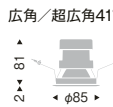

グレアレス ベースダウンライト 鏡面コーン

LEDZ GLARE-LESS Series

FHT24W 器具相当
600TYPE

※鏡面マット ▶P.213 ※ホワイト ▶P.223
※ブラック ▶P.219 ※軒下用 ▶P.773

本体価格

¥10,300
(電源ユニット別売)

消費電力

■ 11.2W [100-242V]
■ 10.4W [100-242V]
■ 10.4W [100-242V]
■ 10.5W [100V]

本体 **75**mm

電源ユニット

別売 専用別置電源ユニット

非調光

RX-361NA ¥3,500
本体価格: ¥10,300

Fit/Fit Plus

FX-392N ¥3,500
本体価格: ¥10,300

PWM制御

RX-368NA ¥6,500
本体価格: ¥10,300

位相制御

RX-409N ¥6,500
本体価格: ¥10,300

セット価格 **¥13,800**

重: 0.4kg (本体込)

寸法 H:39 L:160

セット価格 **¥13,800**

重: 0.5kg (本体込)

寸法 H:39 L:160

無線モジュール付

調光率: 5~100%

セット価格 **¥16,800**

重: 0.5kg (本体込)

寸法 H:39 L:160

調光率: 5~100%

天井より95mm以内に障害物がある場合は取付できません。

セット価格 **¥16,800**

重: 0.5kg (本体込)

寸法 H:36 L:160

調光率: 1~100%

LEDモジュール付

枠:アルミダイキャスト
(W:白艶消/B:黒艶消)
コーン:アルミ(鏡面仕上)
電源ユニット別売(別置形)
LED交換不可
断熱施工不可

注:本体は複数の明るさタイプと兼用。
電源の組合せにより明るさが変わります。

カットオフ
アングル **40°**

Glare Cut 40°	断熱施工 不可	LED光源寿命 40,000時間

75mm埋込穴	4000K(ナチュラルホワイト) Ra83	3500K(温白色) Ra83	3000K(電球色) Ra83	2700K(電球色) Ra83	2800K(HI-CRI ナチュラル) Ra98

28°
[ビーム角 29°]
広角配光

41°
[ビーム角 46°]
超広角配光

カットオフ
アングル **35°**

Glare Cut 35°	断熱施工 不可	LED光源寿命 40,000時間

*オプションレンズ・ルーバは使用できません。

75mm埋込穴	4000K(ナチュラルホワイト) Ra83	3500K(温白色) Ra83	3000K(電球色) Ra83	2700K(電球色) Ra83	2800K(HI-CRI ナチュラル) Ra98

53°
[ビーム角 61°]
超広角配光

OPTION

スマートレッズシステム
(無線信号制御方式)
▶P.186

ライトコントローラ
(PWM信号制御)
X-239WB (100V)
X-240WB (200V-254V)
¥39,800 円
▶P.192

LED用ライトコントローラ
(位相制御・2線式)
RX-382W (100V)
RX-116WC (100V) (50/60Hz)
¥17,800 円
¥12,000 円
▶P.192
▶P.193

LED用ライトコントローラ
(無線信号制御)
RX-411W (100V) (50/60Hz)
¥15,800 円
▶P.193

GRAFIK Eye QS
LUTRON
▶P.190

※LUTRON「GRAFIK Eye」は
Lutron Electronics Co., Inc.の登録商標です。

ディフュージョン
レンズ
RB-575C
(100V)
¥1,800

スプレッド
ルーバ
RB-579C
¥1,800

ハニカム
ルーバ
RB-583B
¥5,500

* オプションは全て併用不可です。
* スプレッドルーバは超広角配光使用時には有効な効果が得られません。
* オプションは53°配光には使用できません。