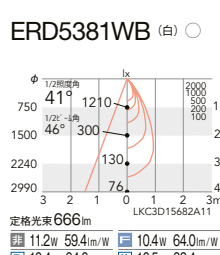

41°
[ビーム角 46°]
超広角配光