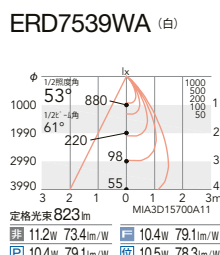

カットオフ
アングル **35°**

Glare Cut 35°	断熱施工 不可	LED光源寿命 40,000時間

*オプションレンズ・ルーバは使用できません。

75mm埋込穴	4000K(ナチュラルホワイト) Ra83	3500K(温白色) Ra83	3000K(電球色) Ra83	2700K(電球色) Ra83	2800K(HI-CRI ナチュラル) Ra98

53°
[ビーム角 61°]
超広角配光