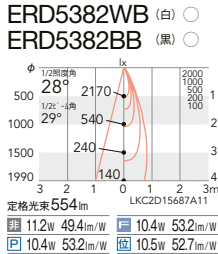

グレアレス ベースダウンライト 鏡面コーン

LEDZ GLARE-LESS Series

FHT24W 器具相当
600TYPE

※鏡面マット ▶P.213 ※ホワイト ▶P.223
※ブラック ▶P.219 ※軒下用 ▶P.773

本体価格

¥10,300
(電源ユニット別売)

消費電力

■ 11.2W [100-242V]
■ 10.4W [100-242V]
■ 10.4W [100-242V]
■ 10.5W [100V]

本体 **75**mm

電源ユニット

別売 専用別置電源ユニット

非調光

RX-361NA ¥3,500
本体価格: ¥10,300

Fit/Fit Plus

FX-392N ¥3,500
本体価格: ¥10,300

PWM制御

RX-368NA ¥6,500
本体価格: ¥10,300

位相制御

RX-409N ¥6,500
本体価格: ¥10,300

セット価格 **¥13,800**

重: 0.4kg (本体込)

寸法 H:39 L:160

セット価格 **¥13,800**

重: 0.5kg (本体込)

寸法 H:39 L:160

無線モジュール付

調光率: 5~100%

セット価格 **¥16,800**

重: 0.5kg (本体込)

寸法 H:39 L:160

調光率: 5~100%

天井より95mm以内に障害物がある場合は取付できません。

セット価格 **¥16,800**

重: 0.5kg (本体込)

寸法 H:36 L:160

調光率: 1~100%

LEDモジュール付

枠:アルミダイキャスト
(W:白艶消/B:黒艶消)
コーン:アルミ(鏡面仕上)
電源ユニット別売(別置形)
LED交換不可
断熱施工不可

注:本体は複数の明るさタイプと兼用。
電源の組合せにより明るさが変わります。

カットオフ
アングル **40°**

Glare Cut 40°	断熱施工 不可	LED光源寿命 40,000時間

75mm埋込穴	4000K(ナチュラルホワイト) Ra83	3500K(温白色) Ra83	3000K(電球色) Ra83	2700K(電球色) Ra83	2800K(HI-CRI ナチュラル) Ra98

28°
[ビーム角 29°]
広角配光

41°
[ビーム角 46°]
超広角配光

カットオフ
アングル **35°**

Glare Cut 35°	断熱施工 不可	LED光源寿命 40,000時間

*オプションレンズ・ルーバは使用できません。

75mm埋込穴	4000K(ナチュラルホワイト) Ra83	3500K(温白色) Ra83	3000K(電球色) Ra83	2700K(電球色) Ra83	2800K(HI-CRI ナチュラル) Ra98

53°
[ビーム角 61°]
超広角配光

OPTION

スマートレッズシステム
(無線信号制御方式)
▶P.186

ライトコントローラ
(PWM信号制御)
X-239WB (100V)
X-240WB (200V-254V)
¥39,800 円
▶P.192

LED用ライトコントローラ
(位相制御・2線式)
RX-382W (100V)
RX-116WC (100V) (50/60Hz)
¥17,800 円
¥12,000 円
▶P.192
▶P.193

LED用ライトコントローラ
(無線信号制御)
RX-411W (100V) (50/60Hz)
¥15,800 円
▶P.193

GRAFIK Eye QS
LUTRON
▶P.190

※LUTRON「GRAFIK Eye」は
Lutron Electronics Co., Inc.の登録商標です。

ディフュージョン
レンズ
RB-575C
(100V)
¥1,800

スプレッド
ルーバ
RB-579C
¥1,800

ハニカム
ルーバ
RB-583B
¥5,500

* オプションは全て併用不可です。
* スプレッドルーバは超広角配光使用時には有効な効果が得られません。
* オプションは53°配光には使用できません。