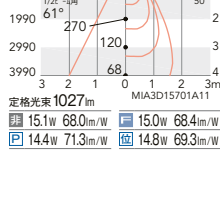

3000K(電球色) Ra83

ERD7540WA (白)
ERD7540BA (黒)