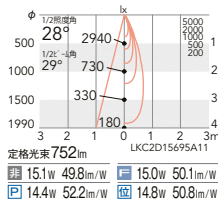

4000K(ナチュラルホワイト) Ra83

ERD8734W (白) ○