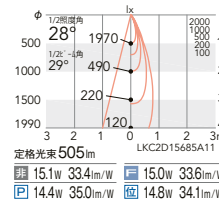

2800K(HI-CRI ナチュラル) Ra98

ERD5384WB (白) ○
ERD5384BB (黒) ○