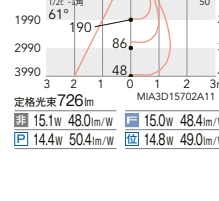

2800K(HI-CRI ナチュラル) Ra98

ERD7541WA (白)
ERD7541BA (黒)