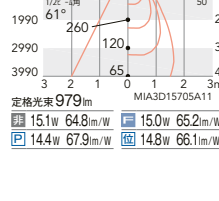

2700K(電球色) Ra83

ERD7797WA (白)
ERD7797BA (黒)