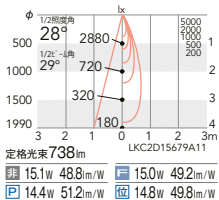

3500K(温白色) Ra83

ERD5380WB (白) ○