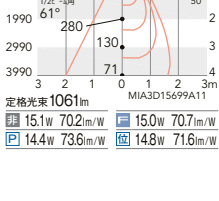

3500K(温白色) Ra83

ERD7539WA (白)