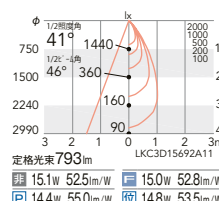

ERD5385WB (白) ○
ERD5385BB (黒) ○