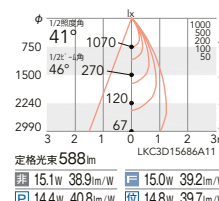

グレアレス ベースダウンライト 鏡面コーン

LEDZ GLARE-LESS series

FHT32W 器具相当
900TYPE

※鏡面マット▶P.212 ※ホワイト▶P.223
※ブラック▶P.218 ※軒下用▶P.772

本体価格

¥10,300
(電源ユニット別売)

消費電力

■ 15.1W [100-242V]
■ 15.0W [100-242V]
■ 14.4W [100-242V]
■ 14.8W [100V]

本体 75埋込穴

超広角53°

電源ユニット

LEDモジュール 16
枠:アルミダイキャスト
(W:白艶消/B:黒艶消)
コーン:アルミ(鏡面仕上)
電源ユニット別売(別置型)
LED交換不可
断熱施工不可

注:本体は複数の明るさタイプと兼用。
電源の組合せにより明るさが変わります。

別売 専用別置電源ユニット

非調光
RX-360NA ¥5,000
本体価格:¥10,300

Fit/Fit Plus
FX-391N ¥5,000
本体価格:¥10,300

PWM制御
RX-367NA ¥8,000
本体価格:¥10,300

位相制御
RX-408N ¥8,000
本体価格:¥10,300

セット価格 ¥15,300

重:0.4kg(本体込)
寸法 H:39 L:160

セット価格 ¥15,300

重:0.5kg(本体込)
寸法 H:39 L:160
無線モジュール付
調光率:5~100%

セット価格 ¥18,300

重:0.5kg(本体込)
寸法 H:36 L:160
調光率:5~100%
天井面より95mm以内に障害物がある場合は取付できません。

セット価格 ¥18,300

重:0.5kg(本体込)
寸法 H:36 L:160
調光率:1~100%

カットオフ
アングル 40°

Glare Cut 40° 断熱施工 不可 LED光源寿命 40,000時間

75埋込穴

28°

ビーム角 29°
広角配光

4000K(ナチュラルホワイト) Ra83

ERD8734W (白) ○

3500K(温白色) Ra83

ERD5380WB (白) ○

3000K(電球色) Ra83

ERD5382WB (白) ○
ERD5382BB (黒) ○

2700K(電球色) Ra83

ERD7794WA (白) ○
ERD7794BA (黒) ○

2800K(HI-CRI ナチュラル) Ra98

ERD5384WB (白) ○
ERD5384BB (黒) ○

41°

ビーム角 46°
超広角配光

ERD8735W (白) ○

ERD5381WB (白) ○

ERD5383WB (白) ○
ERD5383BB (黒) ○

ERD7795WA (白) ○
ERD7795BA (黒) ○

ERD5385WB (白) ○
ERD5385BB (黒) ○

カットオフ
アングル 35°

※オプションレンズ・ルーバは使用できません。
Glare Cut 35° 断熱施工 不可 LED光源寿命 40,000時間

75埋込穴

53°

ビーム角 61°
超広角配光

4000K(ナチュラルホワイト) Ra83

ERD8736W (白)

3500K(温白色) Ra83

ERD7539WA (白)

3000K(電球色) Ra83

ERD7540WA (白)
ERD7540BA (黒)

2700K(電球色) Ra83

ERD7797WA (白)
ERD7797BA (黒)

2800K(HI-CRI ナチュラル) Ra98

ERD7541WA (白)
ERD7541BA (黒)

OPTION

スマートLEDZシステム
(無線信号制御方式)
▶P.186

ライトコントローラ
(PWM信号制御)
X-239WB (100V) ▶P.192
X-240WB (200V-254V) ▶P.192
RX-382W (100V) ▶P.192

LED用ライトコントローラ
(位相制御・2線式)
RX-116WC (100V)(50/60Hz) ▶P.193
RX-411W (100V)(50/60Hz) ▶P.193