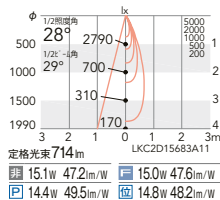

3000K(電球色) Ra83

ERD5382WB (白) ○
ERD5382BB (黒) ○