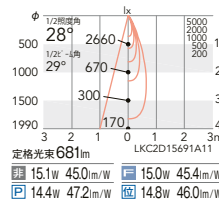

2700K(電球色) Ra83

ERD7794WA (白) ○
ERD7794BA (黒) ○