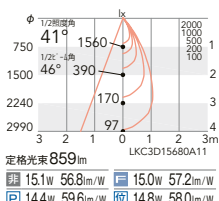

ERD5383WB (白) ○
ERD5383BB (黒) ○