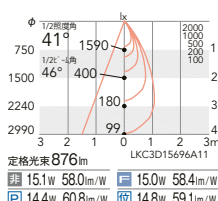

ERD8735W (白) ○

ERD5381WB (白) ○