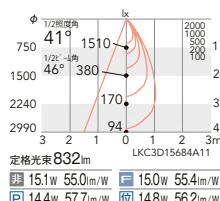

ERD7795WA (白) ○
ERD7795BA (黒) ○