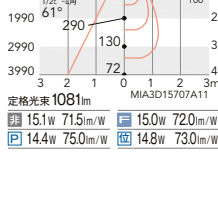

4000K(ナチュラルホワイト) Ra83

ERD8736W (白)