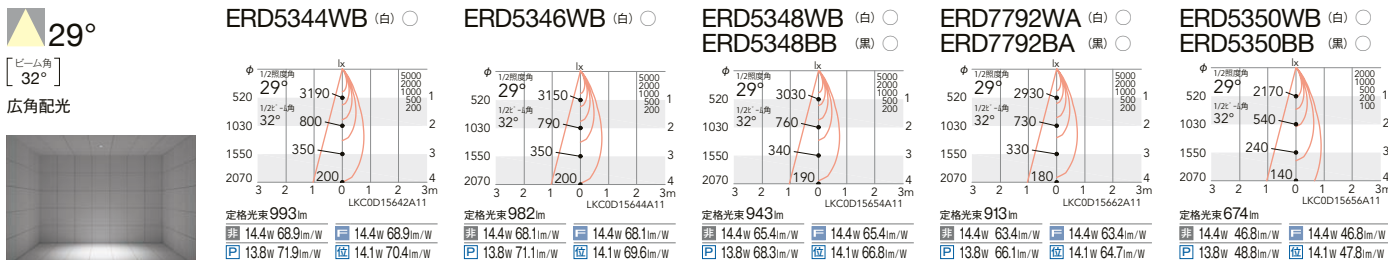

グレアレス ベースダウンライト 鏡面コーン

LEDZ GLARE-LESS series

FHT32W 器具相当
900TYPE

※鏡面マット ▶P.211 ※ホワイト ▶P.222
※ブラック ▶P.217 ※軒下用 ▶P.772

本体価格	消費電力
¥13,800 (電源ユニット別売)	調 14.4W [100-242V] ■ 14.4W [100-242V] □ 13.8W [100-242V] ■ 14.1W [100V]

【別売】専用別置電源ユニット

非調光	Fit/Fit Plus	PWM制御	位相制御
RX-360NA ¥5,000 本体価格: ¥13,800	FX-391N ¥5,000 本体価格: ¥13,800	RX-367NA ¥8,000 本体価格: ¥13,800	RX-408N ¥8,000 本体価格: ¥13,800
セット価格 ¥18,800 重: 0.7kg (本体込) 寸法 H:39 L:160	セット価格 ¥18,800 重: 0.8kg (本体込) 寸法 H:39 L:160 無線モジュール付 調光率: 5~100%	セット価格 ¥21,800 重: 0.8kg (本体込) 寸法 H:39 L:160 調光率: 5~100%	セット価格 ¥21,800 重: 0.8kg (本体込) 寸法 H:36 L:160 調光率: 1~100%

LEDモジュール付
枠:アルミダイキャスト
(W:白艶消/B:黒艶消)
コーン:アルミ(鏡面仕上)
電源ユニット別売(別置形)
LED交換不可
断熱施工不可
注:本体は複数の明るさタイプと兼用。
電源の組合せにより明るさが変わります。

カットオフ
アングル **40°**

Glare Cut 40°	断熱施工 不可	LED光源寿命 40,000時間

100 埋込穴	4000K(ナチュラル) ホワイト Ra83	3500K(温白色) Ra83	3000K(電球色) Ra83	2700K(電球色) Ra83	2800K HI-CRI ナチュラル Ra98

カットオフ
アングル **35°**

Glare Cut 35°	断熱施工 不可	LED光源寿命 40,000時間

※オプションレンズ・ルーバは使用できません。

100 埋込穴	4000K(ナチュラル) ホワイト Ra83	3500K(温白色) Ra83	3000K(電球色) Ra83	2700K(電球色) Ra83	2800K HI-CRI ナチュラル Ra98

OPTION

スマートレッズシステム (無線信号制御方式) ▶P.186	ライトコントローラ (PWM信号制御) X-239WB (100V) ¥17,800 調 X-240WB (200V-254V) ¥17,800 調 ▶P.192	LED用ライトコントローラ (位相制御・2線式) RX-116WC (100V) (50/60Hz) ¥12,000 調 ▶P.193	RX-411W (100V) (50/60Hz) ¥15,800 調 ▶P.193	GRAFIK Eye. QS ●LUTRON. ▶P.190 ※LUTRON J'ORAFIK Eye J'は Lutron Electronics Co., Inc.の登録商標です。	ディフュージョン レンズ RB-574C ¥1,800	スプレッド レンズ RB-578C ¥1,800	ハニカム ルーバ RB-582B ¥5,500

■非調光 ■Smart LEDZ Fit/Fit Plus 無線調光(従来のSmart LEDZには適合しません) □PWM信号制御 ■位相制御 ⑨グリーン購入法対象機種適合品

弊社製品の不点灯などの故障に対し、3年間の無償保証に加え、2年間の無償提供をさせていただきます。(一部の対象製品は、5年間の無償提供。)
詳しくは、「LEDZ安心サポートシステム▶A-6」をご確認ください。