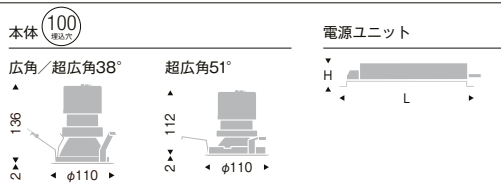

# グレアレス ベースダウンライト 鏡面コーン

LEDZ GLARE-LESS series

FHT32W 器具相当  
900TYPE

※鏡面マット ▶P.211 ※ホワイト ▶P.222  
※ブラック ▶P.217 ※軒下用 ▶P.772

本体価格	消費電力
¥13,800 (電源ユニット別売)	調 14.4W [100-242V] ■ 14.4W [100-242V] □ 13.8W [100-242V] ■ 14.1W [100V]