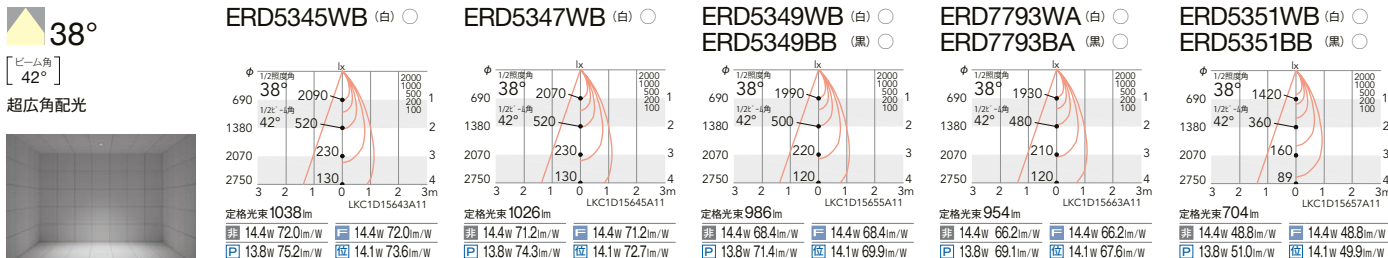

グレアレス ベースダウンライト 鏡面コーン

LEDZ GLARE-LESS series

FHT32W 器具相当
900TYPE

※鏡面マット ▶P.211 ※ホワイト ▶P.222
※ブラック ▶P.217 ※軒下用 ▶P.772

本体価格	消費電力
¥13,800 (電源ユニット別売)	調 14.4W [100-242V] ■ 14.4W [100-242V] □ 13.8W [100-242V] ■ 14.1W [100V]

【別売】専用別置電源ユニット

非調光	Fit/Fit Plus	PWM制御	位相制御
RX-360NA ¥5,000 本体価格: ¥13,800	FX-391N ¥5,000 本体価格: ¥13,800	RX-367NA ¥8,000 本体価格: ¥13,800	RX-408N ¥8,000 本体価格: ¥13,800
セット価格 ¥18,800 重: 0.7kg (本体込) 寸法 H:39 L:160	セット価格 ¥18,800 重: 0.8kg (本体込) 寸法 H:39 L:160 無線モジュール付 調光率: 5~100%	セット価格 ¥21,800 重: 0.8kg (本体込) 寸法 H:39 L:160 調光率: 5~100%	セット価格 ¥21,800 重: 0.8kg (本体込) 寸法 H:36 L:160 調光率: 1~100%

LEDモジュール付
枠:アルミダイキャスト
(W:白艶消/B:黒艶消)
コーン:アルミ(鏡面仕上)
電源ユニット別売(別置形)
LED交換不可
断熱施工不可
注:本体は複数の明るさタイプと兼用。
電源の組合せにより明るさが変わります。

カットオフ
アングル **40°**

Glare Cut 40°	断熱施工 不可	LED光源寿命 40,000時間

100 埋込穴	4000K(ナチュラル) ホワイト Ra83	3500K(温白色) Ra83	3000K(電球色) Ra83	2700K(電球色) Ra83	2800K HI-CRI ナチュラル Ra98

カットオフ
アングル **35°**

Glare Cut 35°	断熱施工 不可	LED光源寿命 40,000時間

※オプションレンズ・ルーバは使用できません。

100 埋込穴	4000K(ナチュラル) ホワイト Ra83	3500K(温白色) Ra83	3000K(電球色) Ra83	2700K(電球色) Ra83	2800K HI-CRI ナチュラル Ra98

OPTION

スマートレッズシステム (無線信号制御方式) ▶P.186	ライトコントローラ (PWM信号制御) X-239WB (100V) ¥17,800 調 X-240WB (200V-254V) ¥17,800 調 ▶P.192	LED用ライトコントローラ (位相制御・2線式) RX-116WC (100V) (50/60Hz) ¥12,000 調 ▶P.193	RX-411W (100V) (50/60Hz) ¥15,800 調 ▶P.193	GRAFIK Eye. QS ●LUTRON. ▶P.190 ※LUTRON J'ORAFIK Eye J'は Lutron Electronics Co., Inc.の登録商標です。	ディフュージョン レンズ RB-574C ¥1,800	スプレッド レンズ RB-578C ¥1,800	ハニカム ルーバ RB-582B ¥5,500

■非調光 ■Smart LEDZ Fit/Fit Plus 無線調光(従来のSmart LEDZには適合しません) □PWM信号制御 ■位相制御 ⑨グリーン購入法対象機種適合品

弊社製品の不点灯などの故障に対し、3年間の無償保証に加え、2年間の無償提供をさせていただきます。(一部の対象製品は、5年間の無償提供。)
詳しくは、「LEDZ安心サポートシステム▶A-6」をご確認ください。