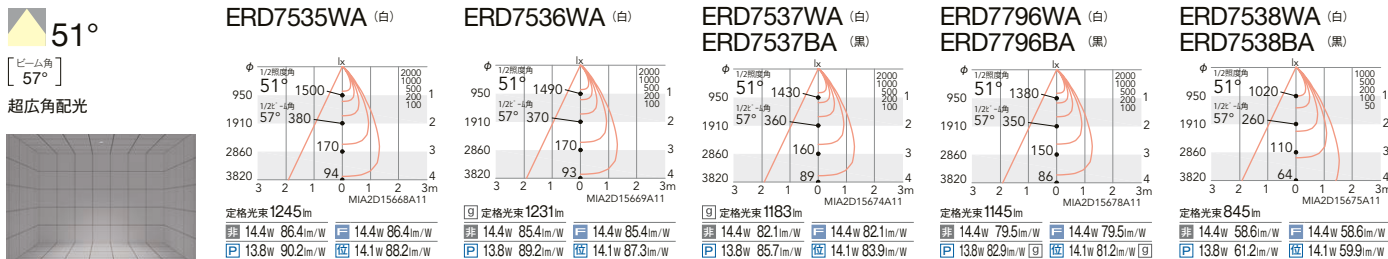

100 埋込穴	4000K(ナチュラル) ホワイト Ra83	3500K(温白色) Ra83	3000K(電球色) Ra83	2700K(電球色) Ra83	2800K HI-CRI ナチュラル Ra98
------------	---------------------------	-----------------	-----------------	-----------------	----------------------------

カットオフ  
アングル **35°**

Glare Cut 35°	断熱施工 不可	LED光源寿命 40,000時間
------------------	------------	---------------------

※オプションレンズ・ルーバは使用できません。

100 埋込穴	4000K(ナチュラル) ホワイト Ra83	3500K(温白色) Ra83	3000K(電球色) Ra83	2700K(電球色) Ra83	2800K HI-CRI ナチュラル Ra98
------------	---------------------------	-----------------	-----------------	-----------------	----------------------------