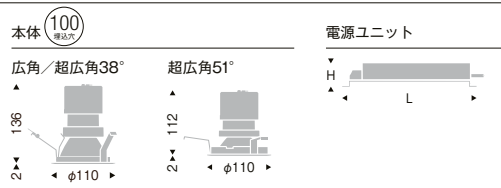

グレアレス ベースダウンライト 鏡面コーン

LEDZ GLARE-LESS Series

FHT32W×2 器具相当
2400TYPE

※鏡面マット ▶P.209 ※ホワイト ▶P.221
※ブラック ▶P.215 ※軒下用 ▶P.771

本体価格 ¥13,800 (電源ユニット別売)
消費電力
調 28.6W [100-242V]
■ 28.9W [100-242V]
□ 28.2W [100-242V]

LEDモジュール付
枠:アルミダイキャスト
(W:白艶消/B:黒艶消)
コーン:アルミ(鏡面仕上)
電源ユニット別売(別置形)
LED交換不可
断熱施工不可

注:本体は複数の明るさタイプと兼用。
電源の組合せにより明るさが変わります。

カットオフ
アングル 40°

Glare Cut 40° 断熱施工 不可 LED光源寿命 40,000時間

100埋込穴	4000K(ナチュラルホワイト) Ra83	3500K(温白色) Ra83	3000K(電球色) Ra83	2700K(電球色) Ra83	2800K(HI-CRI ナチュラル) Ra98
29° [ビーム角 32°] 広角配光	ERD5344WB (白) ○	ERD5346WB (白) ○	ERD5348WB (白) ○ ERD5348BB (黒) ○	ERD7792WA (白) ○ ERD7792BA (黒) ○	ERD5350WB (白) ○ ERD5350BB (黒) ○
	定格光束1680lm 調 28.6w 58.7lm/W □ 28.2w 59.5lm/W ■ 28.9w 58.1lm/W	定格光束1661lm 調 28.6w 58.0lm/W □ 28.2w 58.9lm/W ■ 28.9w 57.4lm/W	定格光束1597lm 調 28.6w 55.8lm/W □ 28.2w 56.6lm/W ■ 28.9w 55.2lm/W	定格光束1546lm 調 28.6w 54.0lm/W □ 28.2w 54.8lm/W ■ 28.9w 53.4lm/W	定格光束1141lm 調 28.6w 39.8lm/W □ 28.2w 40.4lm/W ■ 28.9w 39.4lm/W
38° [ビーム角 42°] 超広角配光	ERD5345WB (白) ○	ERD5347WB (白) ○	ERD5349WB (白) ○ ERD5349BB (黒) ○	ERD7793WA (白) ○ ERD7793BA (黒) ○	ERD5351WB (白) ○ ERD5351BB (黒) ○
	定格光束1756lm 調 28.6w 61.3lm/W □ 28.2w 62.2lm/W ■ 28.9w 60.7lm/W	定格光束1736lm 調 28.6w 60.6lm/W □ 28.2w 61.5lm/W ■ 28.9w 60.0lm/W	定格光束1669lm 調 28.6w 58.3lm/W □ 28.2w 59.1lm/W ■ 28.9w 57.7lm/W	定格光束1616lm 調 28.6w 56.5lm/W □ 28.2w 57.3lm/W ■ 28.9w 55.9lm/W	定格光束1193lm 調 28.6w 41.7lm/W □ 28.2w 42.3lm/W ■ 28.9w 41.2lm/W