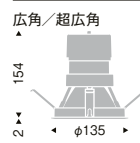

グレアレス ベースダウンライト 鏡面コーン

LEDZ GLARE-LESS series

FHT42W×2 器具相当
3000TYPE

※軒下用 ▶P.770

V Free 100-242	Glare Cut 40°	断熱施工 不可	LED光源寿命 40,000時間

LEDモジュール付
枠:アルミダイキャスト(白艶消)
コーン:アルミ(鏡面仕上)
電源ユニット別売(別置形)
LED交換不可
断熱施工不可

注:本体は複数の明るさタイプと兼用。
電源の組合せにより明るさが変わります。

本体価格
¥20,000
(電源ユニット別売)

消費電力
■ 36.9W [100-242V]
■ 37.2W [100-242V]
■ 36.8W [100-242V]

125埋込穴

電源ユニット

別売 専用別置電源ユニット

非調光
RX-357N ¥9,500
本体価格: ¥20,000

セット価格 ¥29,500
重: 1.1kg (本体込) 寸法 H:48 L:257

Fit/Fit Plus
FX-388N ¥9,500
本体価格: ¥20,000

セット価格 ¥29,500
重: 1.2kg (本体込) 寸法 H:48 L:257
無線モジュール付
調光率: 5~100%

PWM制御
RX-364N ¥13,500
本体価格: ¥20,000

セット価格 ¥33,500
重: 1.3kg (本体込) 寸法 H:44 L:220
調光率: 5~100%

特注にて承ります。
※詳しくはお問い合わせ下さい。

125埋込穴

4000K (ナチュラルホワイト) Ra83

3500K (温白色) Ra83

3000K (電球色) Ra85

33°

ビーム角
35°
広角配光

40°

ビーム角
45°
超広角配光

FHT32W×2 器具相当
2400TYPE

※軒下用 ▶P.770

V Free 100-242	Glare Cut 40°	断熱施工 不可	LED光源寿命 40,000時間

LEDモジュール付
枠:アルミダイキャスト(白艶消)
コーン:アルミ(鏡面仕上)
電源ユニット別売(別置形)
LED交換不可
断熱施工不可

注:本体は複数の明るさタイプと兼用。
電源の組合せにより明るさが変わります。

本体価格
¥20,000
(電源ユニット別売)

消費電力
■ 28.3W [100-242V]
■ 28.7W [100-242V]
■ 28.0W [100-242V]

125埋込穴

電源ユニット

別売 専用別置電源ユニット

非調光
RX-358N ¥8,500
本体価格: ¥20,000

セット価格 ¥28,500
重: 1.1kg (本体込) 寸法 H:48 L:257

Fit/Fit Plus
FX-389N ¥8,500
本体価格: ¥20,000

セット価格 ¥28,500
重: 1.2kg (本体込) 寸法 H:48 L:257
無線モジュール付
調光率: 5~100%

PWM制御
RX-365N ¥12,500
本体価格: ¥20,000

セット価格 ¥32,500
重: 1.1kg (本体込) 寸法 H:44 L:220
調光率: 5~100%

特注にて承ります。
※詳しくはお問い合わせ下さい。

125埋込穴

4000K (ナチュラルホワイト) Ra83

3500K (温白色) Ra83

3000K (電球色) Ra85

33°

ビーム角
35°
広角配光

40°

ビーム角
45°
超広角配光

OPTION

スマートレズシステム
(無線信号制御方式)
▶P.186

ライトコントローラ
(PWM信号制御)
X-239WB (100V) RX-382W (100V)
X-240WB (200V-254V) ¥17,800
¥39,800
▶P.192

GRAFIK Eye QS
LUTRON.
▶P.190
*LUTRON | GRAFIK Eyeは
Lutron Electronics Co. Inc.の登録商標です。

ディフュージョン
レンズ
RB-573C
¥1,800

スプレッド
レンズ
RB-577C
¥1,800