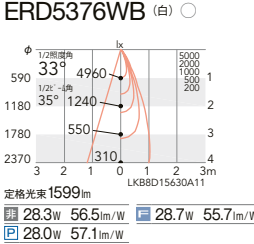

125埋込穴

4000K (ナチュラルホワイト) Ra83

3500K (温白色) Ra83

3000K (電球色) Ra85

33°

ビーム角
35°
広角配光

40°

ビーム角
45°
超広角配光

OPTION

スマートレズシステム
(無線信号制御方式)
▶P.186

ライトコントローラ
(PWM信号制御)
X-239WB (100V) RX-382W (100V)
X-240WB (200V-254V) ¥17,800
¥39,800
▶P.192

GRAFIK Eye QS
LUTRON.
▶P.190
*LUTRON | GRAFIK Eyeは
Lutron Electronics Co. Inc.の登録商標です。