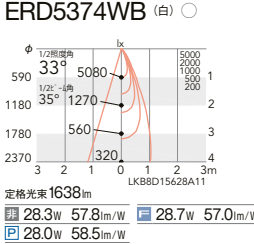

125埋込穴

4000K (ナチュラルホワイト) Ra83

3500K (温白色) Ra83

3000K (電球色) Ra85

33°

ビーム角
35°
広角配光

40°

ビーム角
45°
超広角配光

OPTION

スマートレズシステム
(無線信号制御方式)
▶P.186

ライトコントローラ
(PWM信号制御)
X-239WB (100V) RX-382W (100V)
X-240WB (200V-254V) ¥17,800
¥39,800
▶P.192

GRAFIK Eye QS
LUTRON.
▶P.190
*LUTRON | GRAFIK Eyeは
Lutron Electronics Co. Inc.の登録商標です。