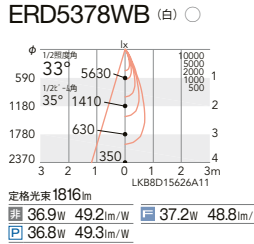

セット価格 ¥33,500
重: 1.3kg (本体込) 寸法 H:44 L:220
調光率: 5~100%

特注にて承ります。
※詳しくはお問い合わせ下さい。

125埋込穴

4000K (ナチュラルホワイト) Ra83

3500K (温白色) Ra83

3000K (電球色) Ra85

33°

ビーム角
35°
広角配光