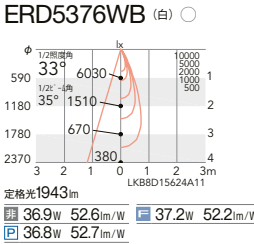

セット価格 ¥33,500
重: 1.3kg (本体込) 寸法 H:44 L:220
調光率: 5~100%

特注にて承ります。
※詳しくはお問い合わせ下さい。

125埋込穴

4000K (ナチュラルホワイト) Ra83

3500K (温白色) Ra83

3000K (電球色) Ra85

33°

ビーム角
35°
広角配光