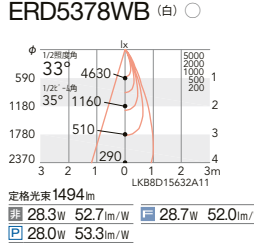

125埋込穴

4000K (ナチュラルホワイト) Ra83

3500K (温白色) Ra83

3000K (電球色) Ra85

33°

ビーム角
35°
広角配光

40°

ビーム角
45°
超広角配光

OPTION

スマートレズシステム
(無線信号制御方式)
▶P.186

ライトコントローラ
(PWM信号制御)
X-239WB (100V) RX-382W (100V)
X-240WB (200V-254V) ¥17,800
¥39,800
▶P.192

GRAFIK Eye QS
LUTRON.
▶P.190
*LUTRON | GRAFIK Eyeは
Lutron Electronics Co. Inc.の登録商標です。