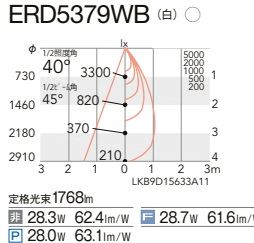

125埋込穴

4000K (ナチュラルホワイト) Ra83

3500K (温白色) Ra83

3000K (電球色) Ra85

33°

ビーム角
35°
広角配光

40°

ビーム角
45°
超広角配光

OPTION

スマートレズシステム
(無線信号制御方式)
▶P.186

ライトコントローラ
(PWM信号制御)
X-239WB (100V) RX-382W (100V)
X-240WB (200V-254V) ¥17,800
¥39,800
▶P.192

GRAFIK Eye QS
LUTRON.
▶P.190
*LUTRON | GRAFIK Eyeは
Lutron Electronics Co. Inc.の登録商標です。