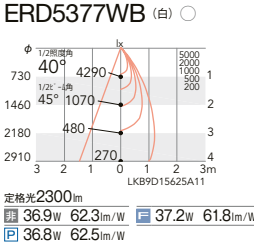

40°

ビーム角
45°
超広角配光

FHT32W×2 器具相当
2400TYPE

※軒下用 ▶P.770

V Free 100-242	Glare Cut 40°	断熱施工 不可	LED光源寿命 40,000時間