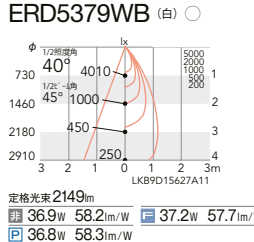

40°

ビーム角
45°
超広角配光

FHT32W×2 器具相当
2400TYPE

※軒下用 ▶P.770

V Free 100-242	Glare Cut 40°	断熱施工 不可	LED光源寿命 40,000時間