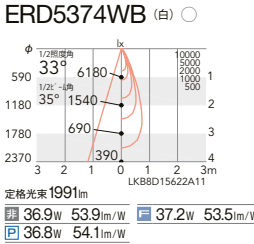

セット価格 ¥33,500
重: 1.3kg (本体込) 寸法 H:44 L:220
調光率: 5~100%

特注にて承ります。
※詳しくはお問い合わせ下さい。

125埋込穴

4000K (ナチュラルホワイト) Ra83

3500K (温白色) Ra83

3000K (電球色) Ra85

33°

ビーム角
35°
広角配光