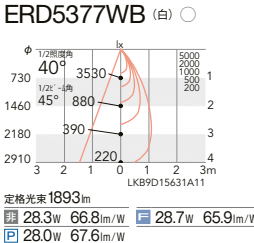

125埋込穴

4000K (ナチュラルホワイト) Ra83

3500K (温白色) Ra83

3000K (電球色) Ra85

33°

ビーム角
35°
広角配光

40°

ビーム角
45°
超広角配光

OPTION

スマートレズシステム
(無線信号制御方式)
▶P.186

ライトコントローラ
(PWM信号制御)
X-239WB (100V) RX-382W (100V)
X-240WB (200V-254V) ¥17,800
¥39,800
▶P.192

GRAFIK Eye QS
LUTRON.
▶P.190
*LUTRON | GRAFIK Eyeは
Lutron Electronics Co. Inc.の登録商標です。