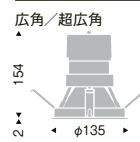

グレアレス ベースダウンライト 鏡面コーン

LEDZ GLARE-LESS series

FHT42W×2 器具相当
3000TYPE

※軒下用 ▶P.770

V Free 100-242	Glare Cut 40°	断熱施工 不可	LED光源寿命 40,000時間

LEDモジュール付
枠:アルミダイキャスト(白艶消)
コーン:アルミ(鏡面仕上)
電源ユニット別売(別置形)
LED交換不可
断熱施工不可

注:本体は複数の明るさタイプと兼用。
電源の組合せにより明るさが変わります。

本体価格
¥20,000
(電源ユニット別売)

消費電力
■ 36.9W [100-242V]
■ 37.2W [100-242V]
■ 36.8W [100-242V]

125埋込穴

電源ユニット

別売 専用別置電源ユニット

非調光
RX-357N ¥9,500
本体価格: ¥20,000

セット価格 ¥29,500
重: 1.1kg (本体込) 寸法 H:48 L:257

Fit/Fit Plus
FX-388N ¥9,500
本体価格: ¥20,000

セット価格 ¥29,500
重: 1.2kg (本体込) 寸法 H:48 L:257
無線モジュール付
調光率: 5~100%

PWM制御
RX-364N ¥13,500
本体価格: ¥20,000

セット価格 ¥33,500
重: 1.3kg (本体込) 寸法 H:44 L:220
調光率: 5~100%

特注にて承ります。
※詳しくはお問い合わせ下さい。

125埋込穴

4000K (ナチュラルホワイト) Ra83

3500K (温白色) Ra83

3000K (電球色) Ra85

33°

ビーム角
35°
広角配光

40°

ビーム角
45°
超広角配光

FHT32W×2 器具相当
2400TYPE

※軒下用 ▶P.770

V Free 100-242	Glare Cut 40°	断熱施工 不可	LED光源寿命 40,000時間

LEDモジュール付
枠:アルミダイキャスト(白艶消)
コーン:アルミ(鏡面仕上)
電源ユニット別売(別置形)
LED交換不可
断熱施工不可

注:本体は複数の明るさタイプと兼用。
電源の組合せにより明るさが変わります。

本体価格
¥20,000
(電源ユニット別売)

消費電力
■ 28.3W [100-242V]
■ 28.7W [100-242V]
■ 28.0W [100-242V]

125埋込穴

電源ユニット

別売 専用別置電源ユニット

非調光
RX-358N ¥8,500
本体価格: ¥20,000

セット価格 ¥28,500
重: 1.1kg (本体込) 寸法 H:48 L:257

Fit/Fit Plus
FX-389N ¥8,500
本体価格: ¥20,000

セット価格 ¥28,500
重: 1.2kg (本体込) 寸法 H:48 L:257
無線モジュール付
調光率: 5~100%

PWM制御
RX-365N ¥12,500
本体価格: ¥20,000

セット価格 ¥32,500
重: 1.1kg (本体込) 寸法 H:44 L:220
調光率: 5~100%

特注にて承ります。
※詳しくはお問い合わせ下さい。

125埋込穴

4000K (ナチュラルホワイト) Ra83

3500K (温白色) Ra83

3000K (電球色) Ra85

33°

ビーム角
35°
広角配光

40°

ビーム角
45°
超広角配光

OPTION

スマートレズシステム
(無線信号制御方式)
▶P.186

ライトコントローラ
(PWM信号制御)
X-239WB (100V) RX-382W (100V)
X-240WB (200V-254V) ¥17,800
¥39,800
▶P.192

GRAFIK Eye QS
LUTRON.
▶P.190
*LUTRON | GRAFIK Eyeは
Lutron Electronics Co. Inc.の登録商標です。

ディフュージョン
レンズ
RB-573C
¥1,800

スプレッド
レンズ
RB-577C
¥1,800