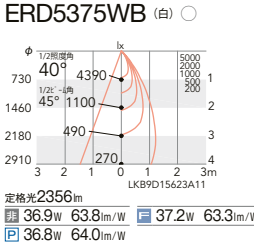

40°

ビーム角
45°
超広角配光

FHT32W×2 器具相当
2400TYPE

※軒下用 ▶P.770

V Free 100-242	Glare Cut 40°	断熱施工 不可	LED光源寿命 40,000時間