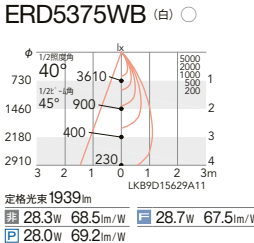

125埋込穴

4000K (ナチュラルホワイト) Ra83

3500K (温白色) Ra83

3000K (電球色) Ra85

33°

ビーム角
35°
広角配光

40°

ビーム角
45°
超広角配光

OPTION

スマートレズシステム
(無線信号制御方式)
▶P.186

ライトコントローラ
(PWM信号制御)
X-239WB (100V) RX-382W (100V)
X-240WB (200V-254V) ¥17,800
¥39,800
▶P.192

GRAFIK Eye QS
LUTRON.
▶P.190
*LUTRON | GRAFIK Eyeは
Lutron Electronics Co. Inc.の登録商標です。