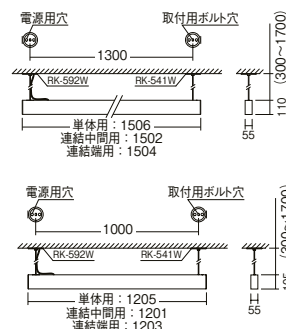

L:1200タイプ

調光タイプ
配光タイプ
ユニット
6500K-2700K相当

上配光ユニット(リニア32 L:900タイプ)

上下配光
利用時 FAD-816X
消費電力 15.5W (100-242V)
¥17,000 (電源内蔵)

下配光ユニット(リニア32 L:1200タイプ)

FAD-815X
消費電力 20.7W (100-242V)
¥17,500 (電源内蔵)下配光
利用時

下配光ユニット(リニア32 L:1200タイプ)

FAD-815X
消費電力 20.7W (100-242V)
¥17,500 (電源内蔵)ユニット組み合わせ時
4813 lm 132.9 lm/W 本体 ¥28,900
消費電力 36.2W ユニット(上配光) ¥17,000
重: 5.2kg ユニット(下配光) ¥17,500
吊具(給電付) ¥6,400
吊具 ¥5,400
セット価格 ¥75,2002162 lm 104.4 lm/W 本体 ¥28,900
重: 4.7kg ユニット(下配光) ¥17,500
吊具(給電付) ¥6,400
吊具 ¥5,400
セット価格 ¥58,200本体:アルミ(W:白/B:黒)
ユニット別売
給電コネクタ別売:
RK-566N
※上下配光利用時
は2本必要です。ペンダント・直付兼用タイプ
リニア32 (配線ダクト内蔵)
▶P.638