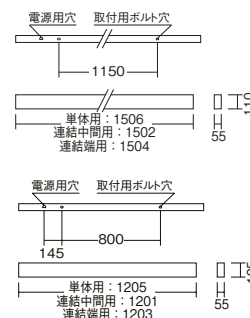

Linear 32 / Linear 32

V Free
100-242

LED光源寿命
40,000時間

Ra 82

L:1500タイプ

調光タイプ
配光タイプ
ユニット
6500K-2700K相当

上配光ユニット(リニア32 L:1200タイプ)

上下配光
利用時 FAD-815X
消費電力 20.7W (100-242V)
¥17,500 (電源内蔵)

下配光ユニット(リニア32 L:1500タイプ)

FAD-814X
消費電力 26.2W (100-242V)
¥20,000 (電源内蔵)

下配光
利用時

下配光ユニット(リニア32 L:1500タイプ)

FAD-814X
消費電力 26.2W (100-242V)
¥20,000 (電源内蔵)