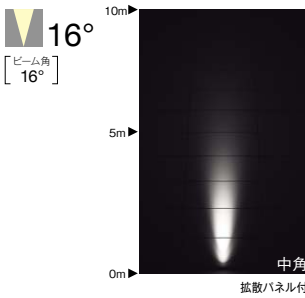

4000K (ナチュラルホワイト) Ra93

ERS5241SA (シルバー)	ERS5241HA (ダークグレー)
¥46,500 (電源内蔵)	
定格光束 1702lm	
45.9w	37.0lm/w