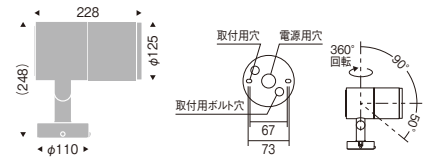

4000K (ナチュラルホワイト) Ra93

ERS5239SA (シルバー)	ERS5239HA (ダークグレー)
¥46,500 (電源内蔵)	
定格光束 1694lm	
45.9w	36.9lm/w