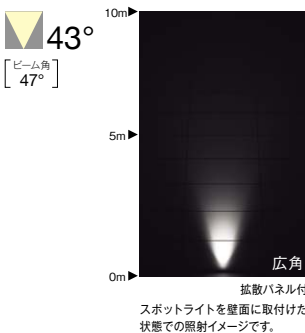

4000K (ナチュラルホワイト) Ra93

ERS5245SA (シルバー)	ERS5245HA (ダークグレー)
¥46,500 (電源内蔵)	
定格光束 2206lm	
45.9w	48.0lm/w