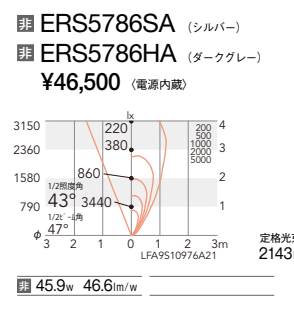

3500K (温白色) Ra93

ERS5786SA (シルバー)	ERS5786HA (ダークグレー)
¥46,500 (電源内蔵)	
定格光束 2143lm	
45.9w	46.6lm/w