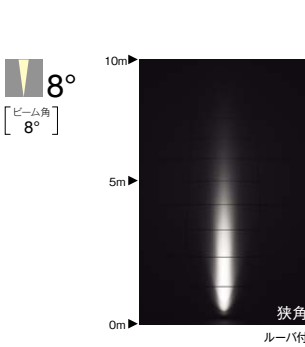

4000K (ナチュラルホワイト) Ra93

ERS5239SA (シルバー)	ERS5239HA (ダークグレー)
¥46,500 (電源内蔵)	
定格光束 1694lm	
45.9w	36.9lm/w