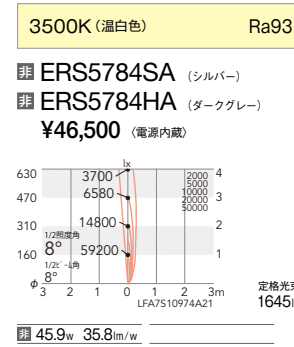

3500K (温白色) Ra93

ERS5784SA (シルバー)	ERS5784HA (ダークグレー)
¥46,500 (電源内蔵)	
定格光束 1645lm	
45.9w	35.8lm/w