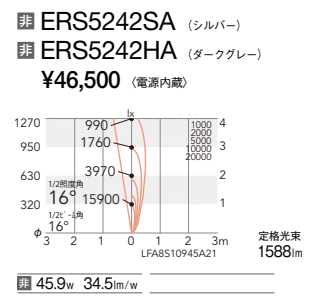

3000K (電球色) Ra93

ERS5242SA (シルバー)	ERS5242HA (ダークグレー)
¥46,500 (電源内蔵)	
定格光束 1588lm	
45.9w	34.5lm/w