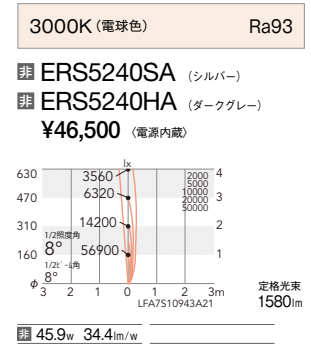

3000K (電球色) Ra93

ERS5240SA (シルバー)	ERS5240HA (ダークグレー)
¥46,500 (電源内蔵)	
定格光束 1580lm	
45.9w	34.4lm/w