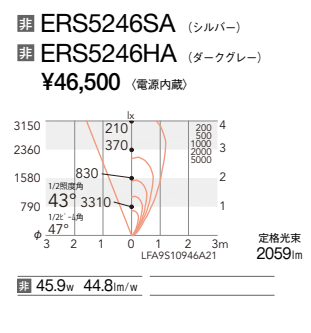

3000K (電球色) Ra93

ERS5246SA (シルバー)	ERS5246HA (ダークグレー)
¥46,500 (電源内蔵)	
定格光束 2059lm	
45.9w	44.8lm/w

OPTION

ロングフード
RB-599S (シルバー)
NEW
RB-599HA (ダークグレー)
¥7,500

カットフード
RB-602S (シルバー)
NEW
RB-602HA (ダークグレー)
¥7,500

グレアカットルーバ
RB-605S (シルバー)
NEW
RB-605HA (ダークグレー)
¥7,700

レンズホルダー
RB-624S (シルバー)
NEW
RB-624HA (ダークグレー)
¥3,500

ディフュージョンレンズ
RB-611F
¥3,200

スプレッドレンズ
RB-608F
¥5,100

アーム
B-658SA
NEW
B-658HB
¥18,500

非調光

この紙面に掲載の全商品の価格には、消費税は含まれておりません。巻末の「カタログガイド」に記載されている内容をご確認の上、ご使用願います。※製品を安全にお使いいただくために、巻末の「ご使用上の注意」P.970)及び「仕様図」「取扱説明書」を必ずご確認ください。

※防塵・防水性能(IP)をご確認のうえ用途に適した器具をご使用ください。(IPについてP.975) 照明器具には寿命があります。設置して8~10年経つと、外観に異常がなくても内部の劣化は進行しています。点検・交換してください。