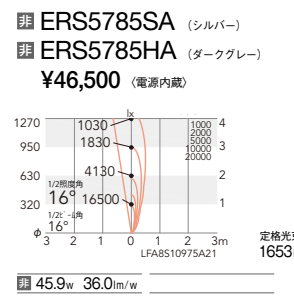

3500K (温白色) Ra93

ERS5785SA (シルバー)	ERS5785HA (ダークグレー)
¥46,500 (電源内蔵)	
定格光束 1653lm	
45.9w	36.0lm/w