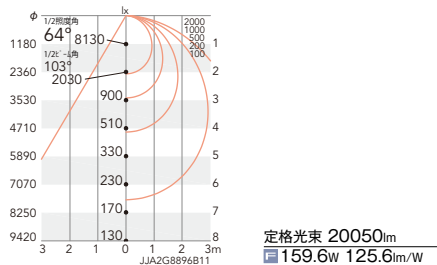

5000K (昼白色) Ra82

EFG5404S ¥148,000 (電源内蔵)