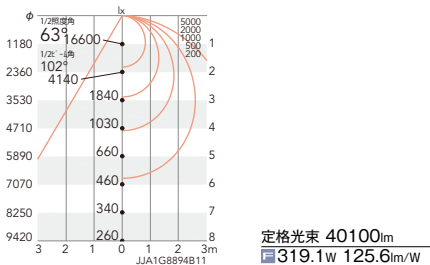

<無線調光タイプ>
調光率: 5~100%
<無線信号制御方式>
スマートレゾシステム
▶ P.502

5000K (昼白色) Ra82

EFG5404S ¥148,000 (電源内蔵)

5000K (昼白色) Ra82

EFG5403S ¥148,000 (電源内蔵)

5000K (昼白色) Ra82

EFG5402S ¥280,000 (電源内蔵)

OPTION