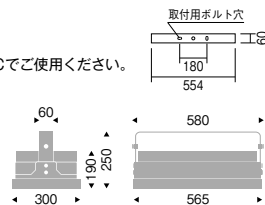

水銀ランプ700W~メタルハライドランプ400W器具相当
20000 lmTYPE

V Free 100-242	電源内蔵	無線調光	※LED光源寿命 60,000時間	保護等級 IP20
耐震性能 2.2G	公共施設用照明器具			

LEDモジュール 図 LSR1W-200

消費電力 159.6W
メタリック仕上(シルバーメタリック)
重: 7.8kg
ボルト取付専用
電源内蔵
落下防止ワイヤー付
無線モジュール付
LED交換不可
一般屋内専用[IP20]
周囲環境温度5℃~35℃でご使用ください。

<無線調光タイプ>
調光率: 5~100%
<無線信号制御方式>
スマートレゾシステム
▶ P.502

水銀ランプ700W~メタルハライドランプ400W器具相当
20000 lmTYPE

V Free 100-242	電源内蔵	無線調光	※LED光源寿命 60,000時間	保護等級 IP20
耐震性能 2.2G				

LEDモジュール 図

消費電力 159.6W
メタリック仕上(シルバーメタリック)
重: 9.7kg
ボルト取付専用
電源内蔵
落下防止ワイヤー付
無線モジュール付
LED交換不可
一般屋内専用[IP20]
周囲環境温度5℃~35℃でご使用ください。

<無線調光タイプ>
調光率: 5~100%
<無線信号制御方式>
スマートレゾシステム
▶ P.502

メタルハライドランプ1000W器具相当
40000 lmTYPE

V Free 100-242	電源内蔵	無線調光	※LED光源寿命 60,000時間	保護等級 IP20
耐震性能 2.2G				

LEDモジュール 図

消費電力 319.1W
メタリック仕上(シルバーメタリック)
重: 17.9kg
ボルト取付専用
電源内蔵
落下防止ワイヤー付
無線モジュール付(2個)
LED交換不可
一般屋内専用[IP20]
周囲環境温度5℃~35℃でご使用ください。

<無線調光タイプ>
調光率: 5~100%
<無線信号制御方式>
スマートレゾシステム
▶ P.502

5000K (昼白色) Ra82

EFG5404S ¥148,000 (電源内蔵)

5000K (昼白色) Ra82

EFG5403S ¥148,000 (電源内蔵)

5000K (昼白色) Ra82

EFG5402S ¥280,000 (電源内蔵)

OPTION

下面ガード
RB-474SA ¥11,400
メタリック仕上(シルバーメタリック)
重: 0.7kg
側面ガード(RB-475S)との組み合わせでもご使用いただけます。

側面ガード
RB-475S ¥21,700
メタリック仕上(シルバーメタリック)
重: 1.6kg
下面ガード(RB-474SA)との組み合わせでもご使用いただけます。

EFG5404S <器具本体>
RB-474SA <下面ガード>
RB-475S <側面ガード>
セット価格 ¥181,100

※傾斜天井対応ガード(灯体設置後取付可能型)も特注で承ります。(特注ガードは耐震クラスS2には適合いたしません。)

OPTION

下面ガード
RB-471SA ¥11,000
メタリック仕上(シルバーメタリック)
重: 1.0kg
側面ガード(RB-473S)との組み合わせでもご使用いただけます。

側面ガード
RB-473S ¥20,000
メタリック仕上(シルバーメタリック)
重: 2.2kg
下面ガード(RB-471SA)との組み合わせでもご使用いただけます。

EFG5403S <器具本体>
RB-471SA <下面ガード>
RB-473S <側面ガード>
セット価格 ¥179,000

OPTION