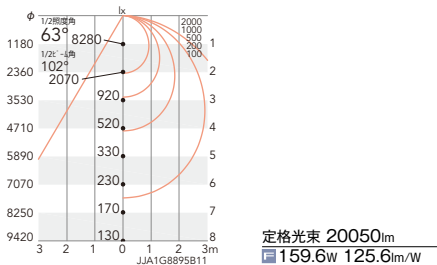

<無線調光タイプ>
調光率: 5~100%
<無線信号制御方式>
スマートレゾシステム
▶ P.502

5000K (昼白色) Ra82

EFG5404S ¥148,000 (電源内蔵)

5000K (昼白色) Ra82

EFG5403S ¥148,000 (電源内蔵)

5000K (昼白色) Ra82

EFG5402S ¥280,000 (電源内蔵)

OPTION