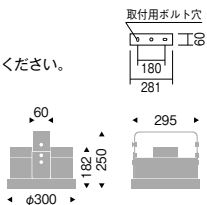

水銀ランプ700W~メタルハライドランプ400W器具相当
20000 lmTYPE

V Free 100-242	電源内蔵	無線調光	※LED光源寿命 60,000時間	保護等級 IP20
耐震性能 2.2G	公共施設用照明器具			

LEDモジュール 図 LSR1W-200

消費電力 159.6W
メタリック仕上(シルバーメタリック)
重: 7.8kg
ボルト取付専用
電源内蔵
落下防止ワイヤー付
無線モジュール付
LED交換不可
一般屋内専用[IP20]
周囲環境温度5℃~35℃でご使用ください。

<無線調光タイプ>
調光率: 5~100%
<無線信号制御方式>
スマートレゾシステム
▶ P.502

水銀ランプ700W~メタルハライドランプ400W器具相当
20000 lmTYPE

V Free 100-242	電源内蔵	無線調光	※LED光源寿命 60,000時間	保護等級 IP20
耐震性能 2.2G				

LEDモジュール 図

消費電力 159.6W
メタリック仕上(シルバーメタリック)
重: 9.7kg
ボルト取付専用
電源内蔵
落下防止ワイヤー付
無線モジュール付
LED交換不可
一般屋内専用[IP20]
周囲環境温度5℃~35℃でご使用ください。

<無線調光タイプ>
調光率: 5~100%
<無線信号制御方式>
スマートレゾシステム
▶ P.502

メタルハライドランプ1000W器具相当
40000 lmTYPE

V Free 100-242	電源内蔵	無線調光	※LED光源寿命 60,000時間	保護等級 IP20
耐震性能 2.2G				

LEDモジュール 図

消費電力 319.1W
メタリック仕上(シルバーメタリック)
重: 17.9kg
ボルト取付専用
電源内蔵
落下防止ワイヤー付
無線モジュール付(2個)
LED交換不可
一般屋内専用[IP20]
周囲環境温度5℃~35℃でご使用ください。

<無線調光タイプ>
調光率: 5~100%
<無線信号制御方式>
スマートレゾシステム
▶ P.502

5000K (昼白色) Ra82

EFG5404S ¥148,000 (電源内蔵)

5000K (昼白色) Ra82

EFG5403S ¥148,000 (電源内蔵)

5000K (昼白色) Ra82

EFG5402S ¥280,000 (電源内蔵)

OPTION

下面ガード
RB-474SA ¥11,400
メタリック仕上(シルバーメタリック)
重: 0.7kg
側面ガード(RB-475S)との組み合わせでもご使用いただけます。

側面ガード
RB-475S ¥21,700
メタリック仕上(シルバーメタリック)
重: 1.6kg
下面ガード(RB-474SA)との組み合わせでもご使用いただけます。

EFG5404S <器具本体>
RB-474SA <下面ガード>
RB-475S <側面ガード>
セット価格 ¥181,100

※傾斜天井対応ガード(灯体設置後取付可能型)も特注で承ります。(特注ガードは耐震クラスS2には適合いたしません。)

OPTION

下面ガード
RB-471SA ¥11,000
メタリック仕上(シルバーメタリック)
重: 1.0kg
側面ガード(RB-473S)との組み合わせでもご使用いただけます。

側面ガード
RB-473S ¥20,000
メタリック仕上(シルバーメタリック)
重: 2.2kg
下面ガード(RB-471SA)との組み合わせでもご使用いただけます。

EFG5403S <器具本体>
RB-471SA <下面ガード>
RB-473S <側面ガード>
セット価格 ¥179,000

OPTION