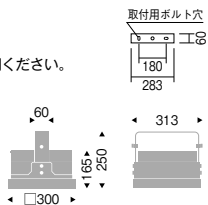

水銀ランプ700W~メタルハライドランプ400W器具相当
20000 lmTYPE

V Free 100-242	電源内蔵	無線調光	※LED光源寿命 60,000時間	保護等級 IP20
耐震性能 2.2G	公共施設用照明器具			

LEDモジュール 図 LSR1W-200

消費電力 159.6W
メタリック仕上(シルバーメタリック)
重: 7.8kg
ボルト取付専用
電源内蔵
落下防止ワイヤー付
無線モジュール付
LED交換不可
一般屋内専用[IP20]
周囲環境温度5℃~35℃でご使用ください。

<無線調光タイプ>
調光率: 5~100%
<無線信号制御方式>
スマートレゾシステム
▶ P.502

水銀ランプ700W~メタルハライドランプ400W器具相当
20000 lmTYPE

V Free 100-242	電源内蔵	無線調光	※LED光源寿命 60,000時間	保護等級 IP20
耐震性能 2.2G				

LEDモジュール 図

消費電力 159.6W
メタリック仕上(シルバーメタリック)
重: 9.7kg
ボルト取付専用
電源内蔵
落下防止ワイヤー付
無線モジュール付
LED交換不可
一般屋内専用[IP20]
周囲環境温度5℃~35℃でご使用ください。

<無線調光タイプ>
調光率: 5~100%
<無線信号制御方式>
スマートレゾシステム
▶ P.502

メタルハライドランプ1000W器具相当
40000 lmTYPE

V Free 100-242	電源内蔵	無線調光	※LED光源寿命 60,000時間	保護等級 IP20
耐震性能 2.2G				

LEDモジュール 図

消費電力 319.1W
メタリック仕上(シルバーメタリック)
重: 17.9kg
ボルト取付専用
電源内蔵
落下防止ワイヤー付
無線モジュール付(2個)
LED交換不可
一般屋内専用[IP20]
周囲環境温度5℃~35℃でご使用ください。

<無線調光タイプ>
調光率: 5~100%
<無線信号制御方式>
スマートレゾシステム
▶ P.502

5000K (昼白色) Ra82

EFG5404S ¥148,000 (電源内蔵)

5000K (昼白色) Ra82

EFG5403S ¥148,000 (電源内蔵)

5000K (昼白色) Ra82

EFG5402S ¥280,000 (電源内蔵)

OPTION

下面ガード
RB-474SA ¥11,400
メタリック仕上(シルバーメタリック)
重: 0.7kg
側面ガード(RB-475S)との組み合わせでもご使用いただけます。

側面ガード
RB-475S ¥21,700
メタリック仕上(シルバーメタリック)
重: 1.6kg
下面ガード(RB-474SA)との組み合わせでもご使用いただけます。

EFG5404S <器具本体>
RB-474SA <下面ガード>
RB-475S <側面ガード>
セット価格 ¥181,100

※傾斜天井対応ガード(灯体設置後取付可能型)も特注で承ります。(特注ガードは耐震クラスS2には適合いたしません。)

OPTION

下面ガード
RB-471SA ¥11,000
メタリック仕上(シルバーメタリック)
重: 1.0kg
側面ガード(RB-473S)との組み合わせでもご使用いただけます。

側面ガード
RB-473S ¥20,000
メタリック仕上(シルバーメタリック)
重: 2.2kg
下面ガード(RB-471SA)との組み合わせでもご使用いただけます。

EFG5403S <器具本体>
RB-471SA <下面ガード>
RB-473S <側面ガード>
セット価格 ¥179,000

OPTION