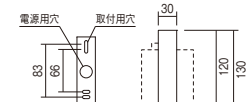

本体:樹脂(白艶消/黒艶消)
重:0.3kg
定格電圧:AC100V-242V
埋込穴:φ100
無線LAN:IEEE802.11b/g
断熱施工不可

※24時間電源供給を行ってください。
※ゲートウェイを12台まで接続可能です。

ゲートウェイ用 直付取付金具

FX-451W ¥5,000 円

FX-451B ¥5,000 円

本体:白/黒

NEW

ゲートウェイ(卓上/壁付タイプ)