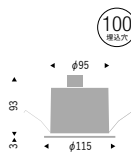

Fit専用

FX-425W ¥33,500 円

FX-425B ¥33,500 円

本体:樹脂(白艶消/黒艶消)
重:0.3kg
定格電圧:AC100V-242V
埋込穴:φ100
無線LAN:IEEE802.11b/g
断熱施工不可

※24時間電源供給を行ってください。
※ゲートウェイ同士を接続することはできません。

Fit Plus専用

FX-430W ¥49,800 円

FX-430B ¥49,800 円