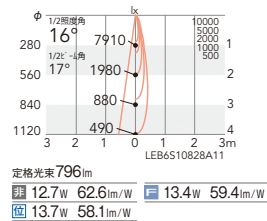

非 ERS5517B ¥14,800
EFS5538B ¥14,800
位 ERS5559B ¥17,800

非 ERS5518B ¥14,800
EFS5539B ¥14,800
位 ERS5560B ¥17,800

16°
[ビーム角 17°]
中角配光

非 ERS5523B ¥14,800
EFS5544B ¥14,800
位 ERS5565B ¥17,800

非 ERS5524B ¥14,800
EFS5545B ¥14,800
位 ERS5566B ¥17,800