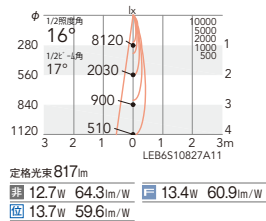

非 ERS5517B ¥14,800
EFS5538B ¥14,800
位 ERS5559B ¥17,800

非 ERS5518B ¥14,800
EFS5539B ¥14,800
位 ERS5560B ¥17,800

16°
[ビーム角 17°]
中角配光

非 ERS5523B ¥14,800
EFS5544B ¥14,800
位 ERS5565B ¥17,800

非 ERS5524B ¥14,800
EFS5545B ¥14,800
位 ERS5566B ¥17,800

非 ERS5525B ¥14,800
EFS5546B ¥14,800
位 ERS5567B ¥17,800

29°
[ビーム角 33°]
広角配光

非 ERS5530B ¥14,800
EFS5551B ¥14,800
位 ERS5572B ¥17,800

非 ERS5531B ¥14,800
EFS5552B ¥14,800
位 ERS5573B ¥17,800

非 ERS5532B ¥14,800
EFS5553B ¥14,800
位 ERS5574B ¥17,800