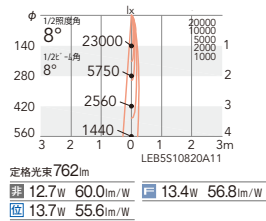

100V 210° 360° LED光源寿命 40,000時間 特許 出願中 意匠 登録済

反射板外觀の指定色塗装も特注にて承ります。

本体

4000K (ナチュラルホワイト) Ra93

3500K (温白色) Ra93

3000K (電球色) Ra93

8°
[ビーム角 8°]
狭角配光

非 ERS5516B ¥14,800
EFS5537B ¥14,800
位 ERS5558B ¥17,800