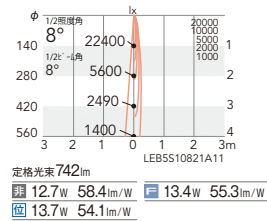

100V 210° 360° LED光源寿命 40,000時間 特許 出願中 意匠 登録済

反射板外觀の指定色塗装も特注にて承ります。

本体

4000K (ナチュラルホワイト) Ra93

3500K (温白色) Ra93

3000K (電球色) Ra93

8°
[ビーム角 8°]
狭角配光

非 ERS5516B ¥14,800
EFS5537B ¥14,800
位 ERS5558B ¥17,800

非 ERS5517B ¥14,800
EFS5538B ¥14,800
位 ERS5559B ¥17,800

非 ERS5518B ¥14,800
EFS5539B ¥14,800
位 ERS5560B ¥17,800

16°
[ビーム角 17°]
中角配光

非 ERS5523B ¥14,800
EFS5544B ¥14,800
位 ERS5565B ¥17,800

非 ERS5524B ¥14,800
EFS5545B ¥14,800
位 ERS5566B ¥17,800