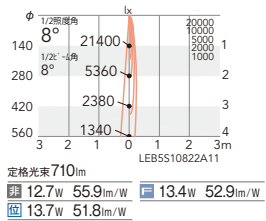

100V 210° 360° LED光源寿命 40,000時間 特許 出願中 意匠 登録済

反射板外觀の指定色塗装も特注にて承ります。

本体

4000K (ナチュラルホワイト) Ra93

3500K (温白色) Ra93

3000K (電球色) Ra93

8°
[ビーム角 8°]
狭角配光

非 ERS5516B ¥14,800
EFS5537B ¥14,800
位 ERS5558B ¥17,800

非 ERS5517B ¥14,800
EFS5538B ¥14,800
位 ERS5559B ¥17,800

非 ERS5518B ¥14,800
EFS5539B ¥14,800
位 ERS5560B ¥17,800

16°
[ビーム角 17°]
中角配光

非 ERS5523B ¥14,800
EFS5544B ¥14,800
位 ERS5565B ¥17,800

非 ERS5524B ¥14,800
EFS5545B ¥14,800
位 ERS5566B ¥17,800