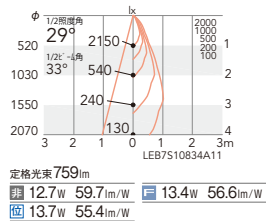

非 ERS5530B ¥14,800
EFS5551B ¥14,800
位 ERS5572B ¥17,800