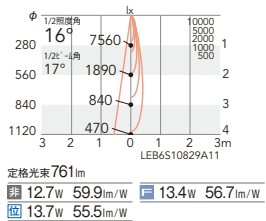

非 ERS5525B ¥14,800
EFS5546B ¥14,800
位 ERS5567B ¥17,800