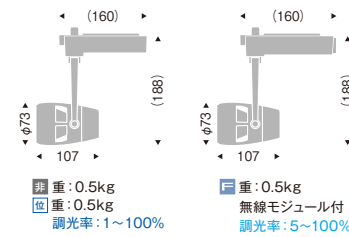

100V 210° 360° LED光源寿命 40,000時間 特許 出願中 意匠 登録済

反射板外觀の指定色塗装も特注にて承ります。

本体

4000K (ナチュラルホワイト) Ra93

3500K (温白色) Ra93

3000K (電球色) Ra93

8°
[ビーム角 8°]
狭角配光

非 ERS5516B ¥14,800
EFS5537B ¥14,800
位 ERS5558B ¥17,800