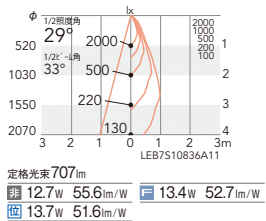

非 ERS5525B ¥14,800
EFS5546B ¥14,800
位 ERS5567B ¥17,800

29°
[ビーム角 33°]
広角配光

非 ERS5530B ¥14,800
EFS5551B ¥14,800
位 ERS5572B ¥17,800

非 ERS5531B ¥14,800
EFS5552B ¥14,800
位 ERS5573B ¥17,800

非 ERS5532B ¥14,800
EFS5553B ¥14,800
位 ERS5574B ¥17,800