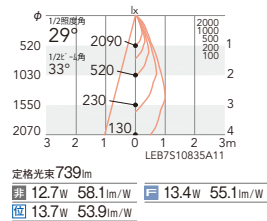

非 ERS5525B ¥14,800
EFS5546B ¥14,800
位 ERS5567B ¥17,800

29°
[ビーム角 33°]
広角配光

非 ERS5530B ¥14,800
EFS5551B ¥14,800
位 ERS5572B ¥17,800

非 ERS5531B ¥14,800
EFS5552B ¥14,800
位 ERS5573B ¥17,800

非 ERS5532B ¥14,800
EFS5553B ¥14,800
位 ERS5574B ¥17,800