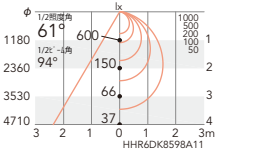

定格光束 1315lm
■ 13.4W 98.1lm/W ■ 13.7W 95.9lm/W

3500K (温白色) Ra82

■ ERD6107W ¥13,800

NEW ■ EFD6088W ¥13,800