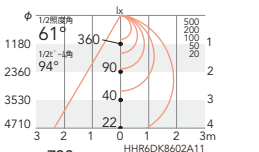

定格光束 790lm
■ 13.4W 58.9lm/W ■ 13.7W 57.6lm/W

3000K アパレルホワイト Ra95

■ ERD6110W ¥13,800

NEW ■ EFD5329W ¥13,800