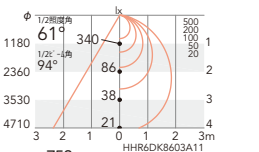

超広角配光

3500K アパレルホワイト Ra95

■ ERD6109W ¥13,800

NEW ■ EFD5328W ¥13,800

定格光束 790lm  
■ 13.4W 58.9lm/W ■ 13.7W 57.6lm/W

3000K アパレルホワイト Ra95

■ ERD6110W ¥13,800

NEW ■ EFD5329W ¥13,800