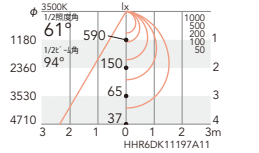

定格光束 1435lm  
■ 13.4W 107lm/W ■ 13.7W 104.7lm/W

4000K (ナチュラルホワイト) Ra82

■ ERD6106W ¥13,800

NEW ■ EFD3750W ¥13,800

定格光束 1315lm  
■ 13.4W 98.1lm/W ■ 13.7W 95.9lm/W

3500K (温白色) Ra82

■ ERD6107W ¥13,800

NEW ■ EFD6088W ¥13,800