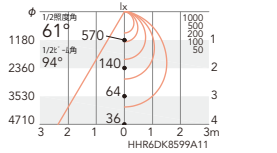

定格光束 1257lm
■ 13.4W 93.8lm/W ■ 13.7W 91.7lm/W

FHT42W 器具相当
1400TYPE

V Free 100-242 電源内蔵 断熱施工不可 LED光源寿命 40,000時間