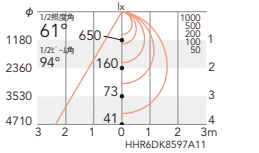

本体 150埋込穴 ※[ ]は非調光  
φ165  
重:0.8kg

150埋込穴

61°

ビーム角 94°

超広角配光

5000K (昼白色) Ra82

■ ERD6105W ¥13,800

NEW ■ EFD3749W ¥13,800